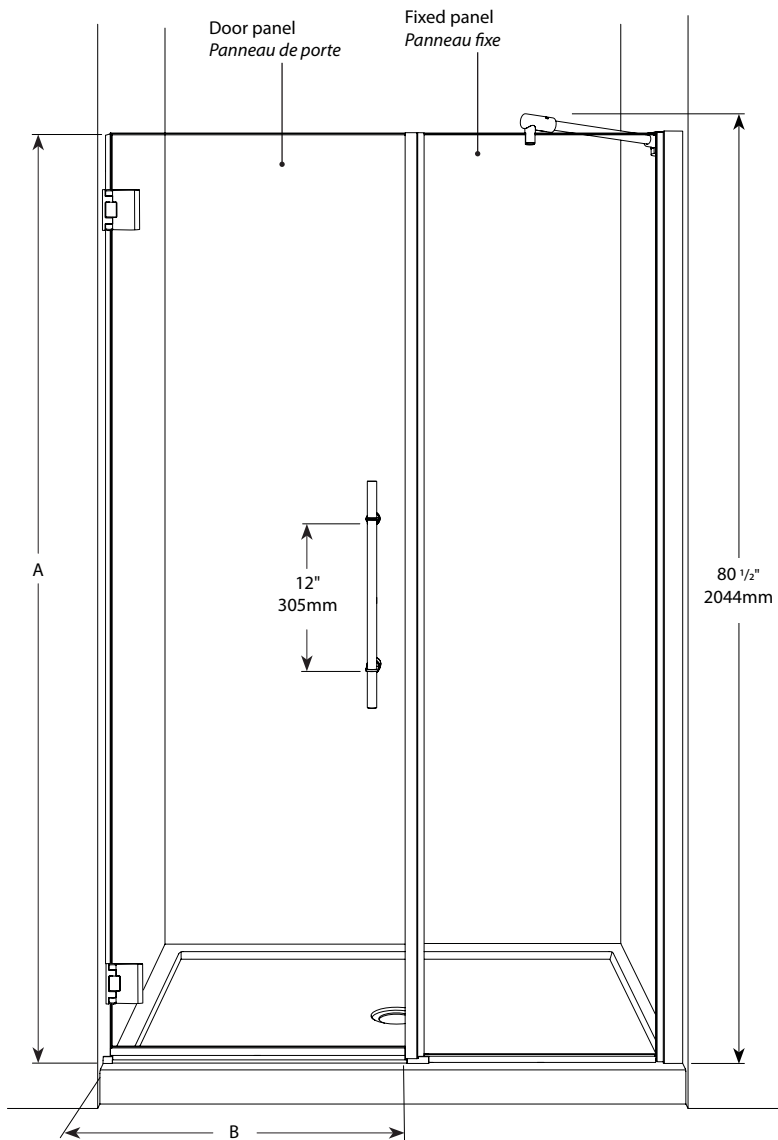

Technical information / Information technique

Project / Projet : Contact : Date : Tel / Tél :	Products and specifications are subject to change without notice. Please contact our sale office for any further enquiry. <i>Les produits et les caractéristiques peuvent être modifiés sans préavis. Pour toute demande de renseignements, veuillez communiquer avec notre service à la clientèle.</i>	Glass Options / Verre 40 : Clear / Clair	Finish Options / Fini 11 : Bright Chrome / Chrome brillant 25 : Brushed Nickel / Nickel brossé 33 : Matte Black / Noir mat

Warning!

Wall-mounted hinges must be supported and fastened into a stud framing. /
Les charnières au mur doivent être soutenues et fixées dans une ossature murale.

Microtek INCLUDED at no charge.
by Fleurco
Glass surface protection INCLUS sans frais.
Protection du verre

Model / Modèle	Height (A) / Hauteur (A)	Approx. Entry Opening (B) / Ouverture entrée approx. (B)	Wall Opening (C) / Ouverture (C)	Fixed panel (D) / Panneau fixe (D)	Door panel (E) / Panneau de porte (E)	Base
PMKP46	79" / 2006mm	23" / 584mm	46 1/4" to /à 47 1/4" / 1174mm to /à 1200mm	19 5/8" / 498mm	24 3/16" / 614mm	ABF3248, ABF3448, ABF3648, ABE3648, ADF3648, ABF4836-3, ABT4836-3, ADT4836-3, AZM4836
PMKP57	79" / 2006mm	31" / 787mm	57 5/8" to /à 58 5/8" / 1464mm to /à 1489mm	23" / 513mm	32 3/16" / 818mm	ABF3060, ABE3260, ABF3260, ABF6032-R3/L3, ABT6032-R3/L3, ADT6032-R3/L3, AZM6032, ABF3460, ABE3660, ADF3660, ABF3660, ABF6036-3, ABT6036-3, ADT6036-3, AZM6036, ABF4260, ABF4860