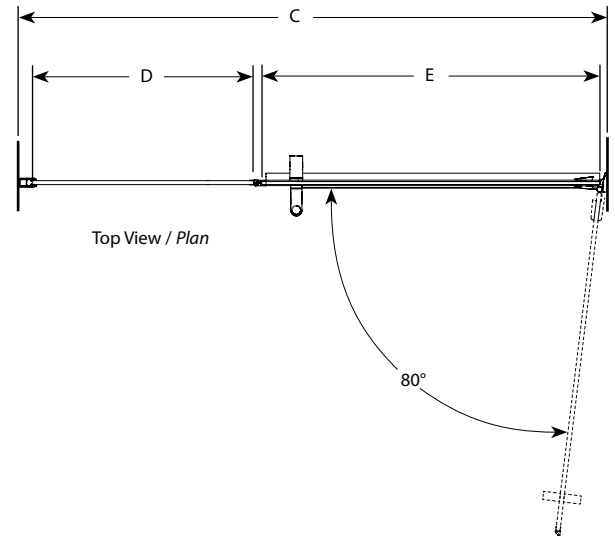

Technical information / Information technique

Project / Projet : Contact : Date : Tel / Tél :	Products and specifications are subject to change without notice. Please contact our sale office for any further enquiry. <i>Les produits et les caractéristiques peuvent être modifiés sans préavis. Pour toute demande de renseignements, veuillez communiquer avec notre service à la clientèle.</i>	Glass Options / Verre 40 : Clear / Clair	Finish Options / Fini 11 : Bright Chrome / Chrome brillant 25 : Brushed Nickel / Nickel brossé 33 : Matte Black / Noir mat

Warning!

Wall-mounted hinges must be supported and fastened into a stud framing. /
Les charnières au mur doivent être soutenues et fixées dans une ossature murale.

Microtek INCLUDED at no charge.
by Fleurco
Glass surface protection INCLUS sans frais.
Protection du verre

Model / Modèle	Height (A) / Hauteur (A)	Approx. Entry Opening (B) / Ouverture entrée approx. (B)	Wall Opening (C) / Ouverture (C)	Fixed panel (D) / Panneau fixe (D)	Door panel (E) / Panneau de porte (E)	Base
PMKP46	79" / 2006mm	23" / 584mm	46 1/4" to /à 47 1/4" / 1174mm to /à 1200mm	19 5/8" / 498mm	24 3/16" / 614mm	ABF3248, ABF3448, ABF3648, ABE3648, ADF3648, ABF4836-3, ABT4836-3, ADT4836-3, AZM4836
PMKP57	79" / 2006mm	31" / 787mm	57 5/8" to /à 58 5/8" / 1464mm to /à 1489mm	23" / 513mm	32 3/16" / 818mm	ABF3060, ABE3260, ABF3260, ABF6032-R3/L3, ABT6032-R3/L3, ADT6032-R3/L3, AZM6032, ABF3460, ABE3660, ADF3660, ABF3660, ABF6036-3, ABT6036-3, ADT6036-3, AZM6036, ABF4260, ABF4860