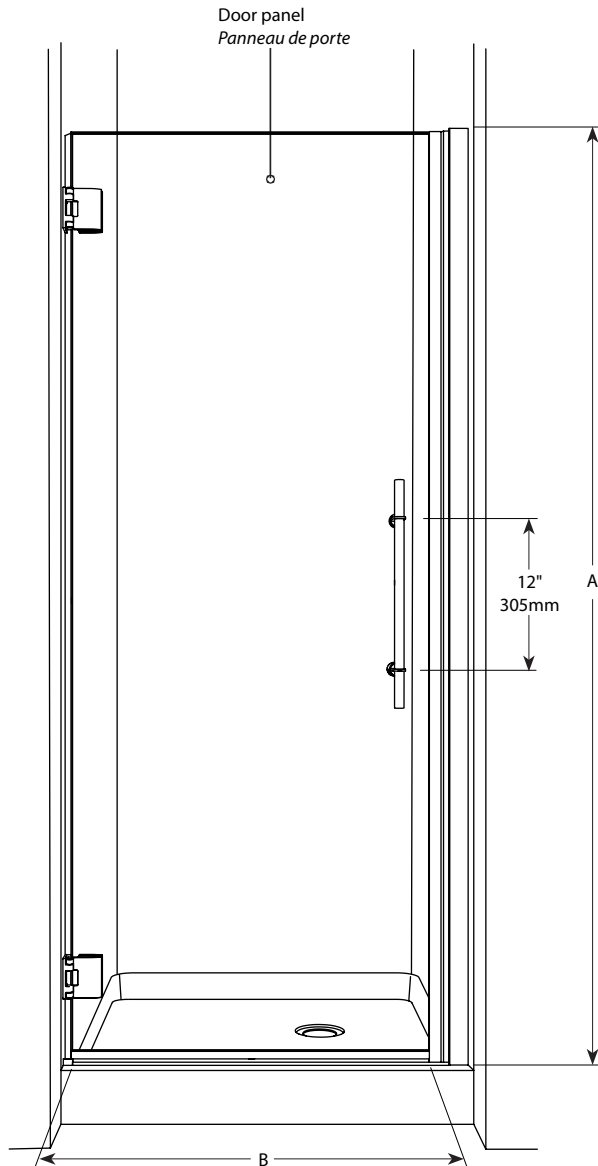

Technical information / information technique

Project / Projet : Contact : Date : Tel / Tél :	Products and specifications are subject to change without notice. Please contact our sale office for any further enquiry. <i>Les produits et les caractéristiques peuvent être modifiés sans préavis. Pour toute demande de renseignements, veuillez communiquer avec notre service à la clientèle.</i>	Glass Options / Verre 3/8" (10mm) 40 : Clear / Clair	Finish Options / Fini 11 : Bright Chrome / Chrome brillant 25 : Brushed Nickel / Nickel brossé 33 : Matte Black / Noir mat