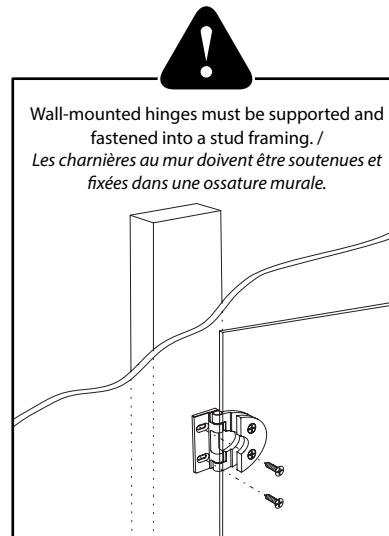

Technical information / information technique

Project / Projet : Contact : Date : Tel / Tél :	Products and specifications are subject to change without notice. Please contact our sale office for any further enquiry. <i>Les produits et les caractéristiques peuvent être modifiés sans préavis. Pour toute demande de renseignements, veuillez communiquer avec notre service à la clientèle.</i>	Glass Options / Verre 3/8" (10mm) 40 : Clear / Clair	Finish Options / Fini 11 : Bright Chrome / Chrome brillant 25 : Brushed Nickel / Nickel brossé 33 : Matte Black / Noir mat