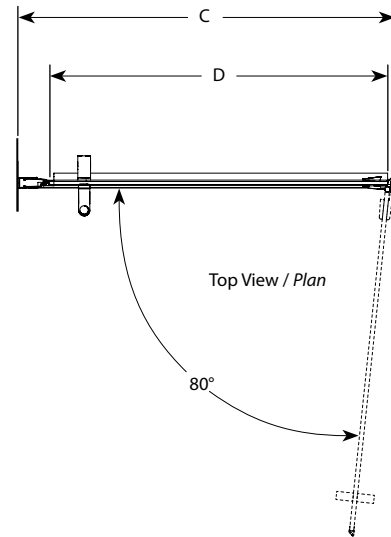

Technical information / information technique

Project / Projet : Contact : Date : Tel / Tél :	Products and specifications are subject to change without notice. Please contact our sale office for any further enquiry. <i>Les produits et les caractéristiques peuvent être modifiés sans préavis. Pour toute demande de renseignements, veuillez communiquer avec notre service à la clientèle.</i>	Glass Options / Verre 3/8" (10mm) 40 : Clear / Clair	Finish Options / Fini 11 : Bright Chrome / Chrome brillant 25 : Brushed Nickel / Nickel brossé 33 : Matte Black / Noir mat