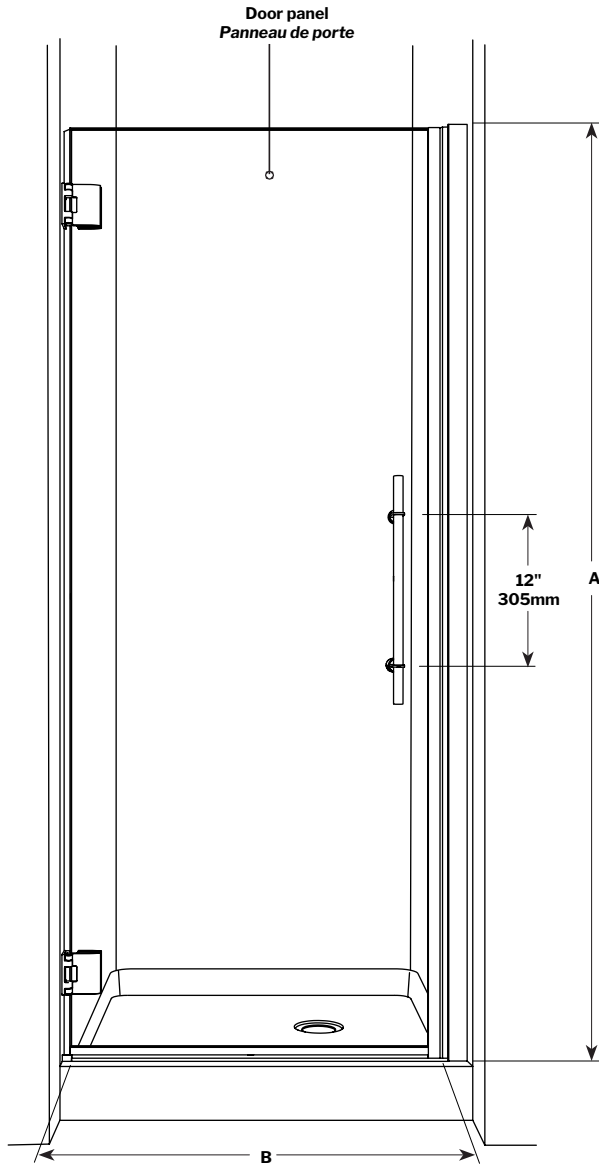

Technical information / Information technique

Project / Projet : Contact : Date : Tel / Tél :	Products and specifications are subject to change without notice. Please contact our sale office for any further enquiry. <i>Les produits et les caractéristiques peuvent être modifiés sans préavis. Pour toute demande de renseignements, veuillez communiquer avec notre service à la clientèle.</i>	GLASS / VERRE	FINISH OPTIONS / FINIS
		1/4" (6 mm) 40 : Clear / Clair	11 : Chrome / Chrome 25 : Brushed Nickel / Nickel brossé 33 : Matte Black / Noir mat

garantie
limitée de
10
ans
year limited
warranty

Microtek®
FLEURCO
Glass surface protection
Protection de verre