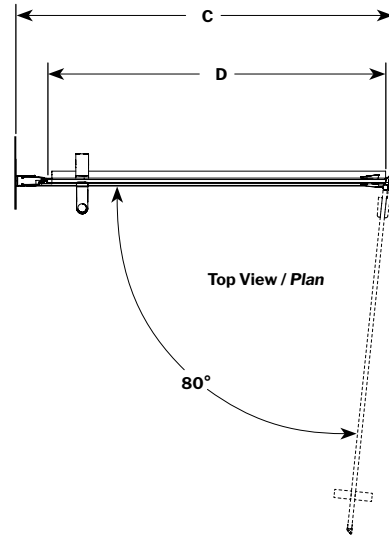

Technical information / Information technique

Project / Projet : Contact : Date : Tel / Tél :	Products and specifications are subject to change without notice. Please contact our sale office for any further enquiry. <i>Les produits et les caractéristiques peuvent être modifiés sans préavis. Pour toute demande de renseignements, veuillez communiquer avec notre service à la clientèle.</i>	GLASS / VERRE	FINISH OPTIONS / FINIS
		1/4" (6 mm) 40 : Clear / Clair	11 : Chrome / Chrome 25 : Brushed Nickel / Nickel brossé 33 : Matte Black / Noir mat

garantie
limitée de
10
ans
year limited
warranty

Microtek®
FLEURCO
Glass surface protection
Protection de verre