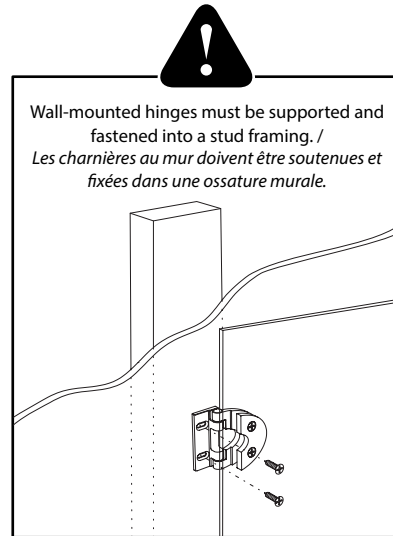

Technical information / Information technique

Project / Projet : Contact : Date : Tel / Tél :	Products and specifications are subject to change without notice. Please contact our sale office for any further enquiry. <i>Les produits et les caractéristiques peuvent être modifiés sans préavis. Pour toute demande de renseignements, veuillez communiquer avec notre service à la clientèle.</i>	GLASS / VERRE	FINISH OPTIONS / FINIS
		1/4" (6 mm) 40 : Clear / Clair	11 : Chrome / Chrome 25 : Brushed Nickel / Nickel brossé 33 : Matte Black / Noir mat

garantie
limitée de
10
ans
year limited
warranty

Microtek®
FLEURCO
Glass surface protection
Protection de verre