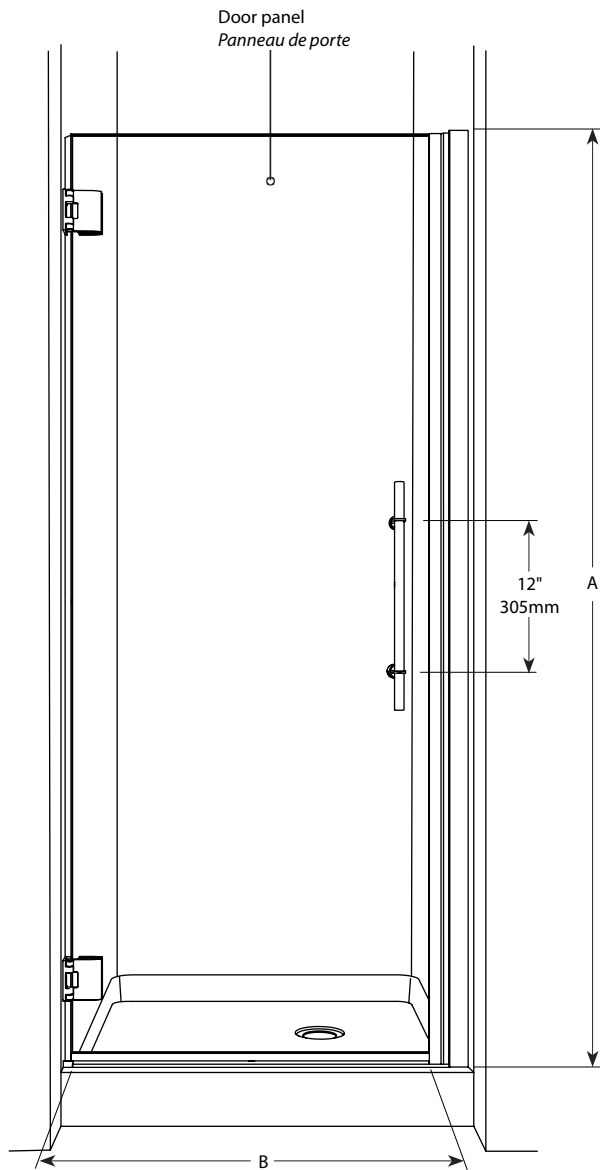

Technical information / *information technique*

Project / Projet : Contact : Date : Tel / Tél :	Products and specifications are subject to change without notice. Please contact our sale office for any further enquiry. <i>Les produits et les caractéristiques peuvent être modifiés sans préavis. Pour toute demande de renseignements, veuillez communiquer avec notre service à la clientèle.</i>	Glass Options / Verre	Finish Options / Fini
		40 : Clear / Clair	11 : Bright Chrome / Chrome brillant 25 : Brushed Nickel / Nickel brossé 33 : Matte Black / Noir mat