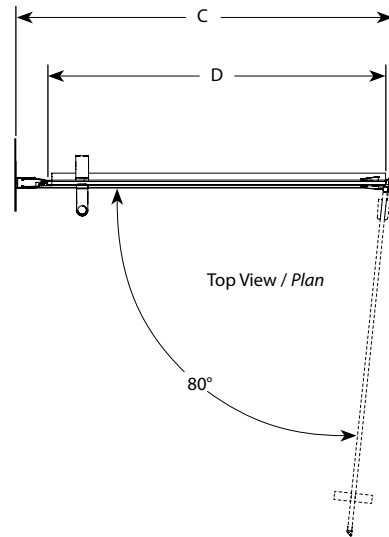

Technical information / *information technique*

Project / Projet : Contact : Date : Tel / Tél :	Products and specifications are subject to change without notice. Please contact our sale office for any further enquiry. <i>Les produits et les caractéristiques peuvent être modifiés sans préavis. Pour toute demande de renseignements, veuillez communiquer avec notre service à la clientèle.</i>	Glass Options / Verre	Finish Options / Fini
		40 : Clear / Clair	11 : Bright Chrome / Chrome brillant 25 : Brushed Nickel / Nickel brossé 33 : Matte Black / Noir mat