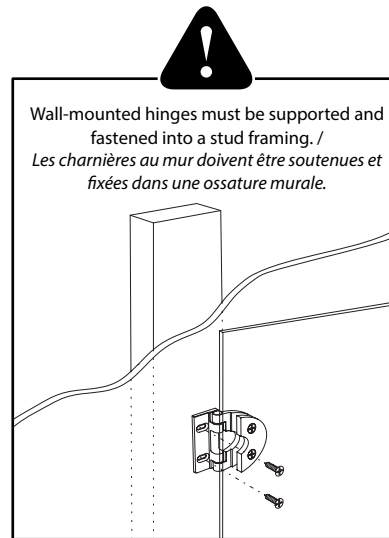

Technical information / *information technique*

Project / Projet : Contact : Date : Tel / Tél :	Products and specifications are subject to change without notice. Please contact our sale office for any further enquiry. <i>Les produits et les caractéristiques peuvent être modifiés sans préavis. Pour toute demande de renseignements, veuillez communiquer avec notre service à la clientèle.</i>	Glass Options / Verre	Finish Options / Fini
		40 : Clear / Clair	11 : Bright Chrome / Chrome brillant 25 : Brushed Nickel / Nickel brossé 33 : Matte Black / Noir mat