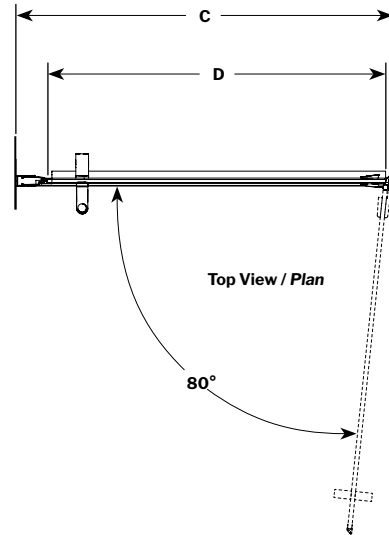

Technical information / Information technique

Project / Projet : Contact : Date : Tel / Tél :	Products and specifications are subject to change without notice. Please contact our sale office for any further enquiry. <i>Les produits et les caractéristiques peuvent être modifiés sans préavis. Pour toute demande de renseignements, veuillez communiquer avec notre service à la clientèle.</i>	GLASS / VERRE	FINISH OPTIONS / FINIS
		3/8" (10 mm) 40 : Clear / Clair	11 : Chrome / Chrome 25 : Brushed Nickel / Nickel brossé 33 : Matte Black / Noir mat

garantie
limitée de
10
ans
year limited
warranty

Microtek®
FLEURCO
Glass surface protection
Protection de verre