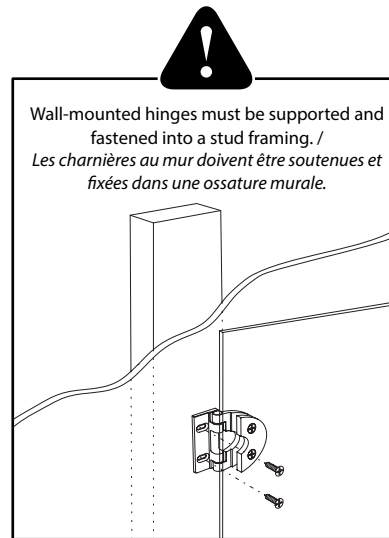

Technical information / Information technique

Project / Projet : Contact : Date : Tel / Tél :	Products and specifications are subject to change without notice. Please contact our sale office for any further enquiry. <i>Les produits et les caractéristiques peuvent être modifiés sans préavis. Pour toute demande de renseignements, veuillez communiquer avec notre service à la clientèle.</i>	GLASS / VERRE	FINISH OPTIONS / FINIS
		3/8" (10 mm) 40 : Clear / Clair	11 : Chrome / Chrome 25 : Brushed Nickel / Nickel brossé 33 : Matte Black / Noir mat

garantie
limitée de
10
ans
year limited
warranty

Microtek®
FLEURCO
Glass surface protection
Protection de verre