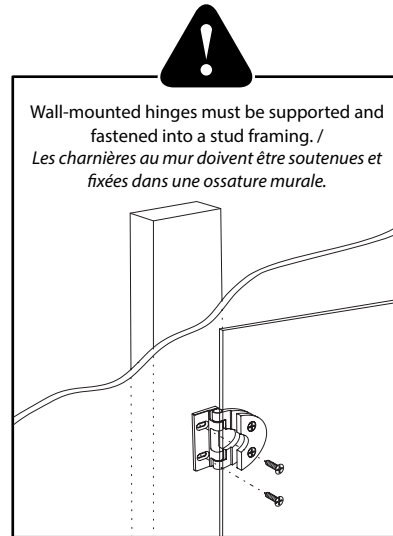

Technical information / Information technique

Project / Projet : Contact : Date : Tel / Tél :	Products and specifications are subject to change without notice. Please contact our sale office for any further enquiry. <i>Les produits et les caractéristiques peuvent être modifiés sans préavis. Pour toute demande de renseignements, veuillez communiquer avec notre service à la clientèle.</i>	GLASS / VERRE	FINISH OPTIONS / FINIS
		3/8" (10 mm) 40 : Clear / Clair	11 : Chrome / Chrome 25 : Brushed Nickel / Nickel brossé 33 : Matte Black / Noir mat

garantie limitée de **10** ans
year limited warranty

Microtek®
FLEURCO
Glass surface protection
Protection de verre