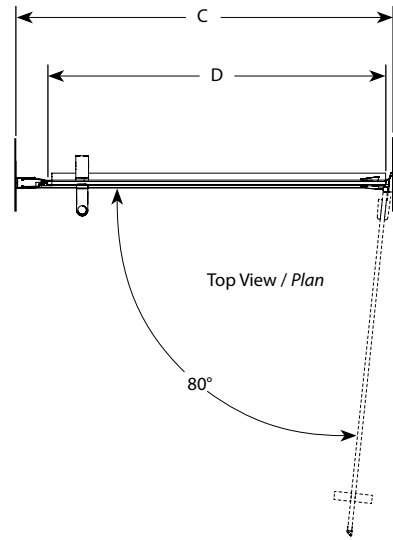

Technical information / *information technique*

Project / Projet : Contact : Date : Tel / Tél :	Products and specifications are subject to change without notice. Please contact our sale office for any further enquiry. <i>Les produits et les caractéristiques peuvent être modifiés sans préavis. Pour toute demande de renseignements, veuillez communiquer avec notre service à la clientèle.</i>	Glass Options / Verre 40 : Clear / Clair	Finish Options / Fini 11 : Bright Chrome / Chrome brillant 25 : Brushed Nickel / Nickel brossé 33 : Matte Black / Noir mat