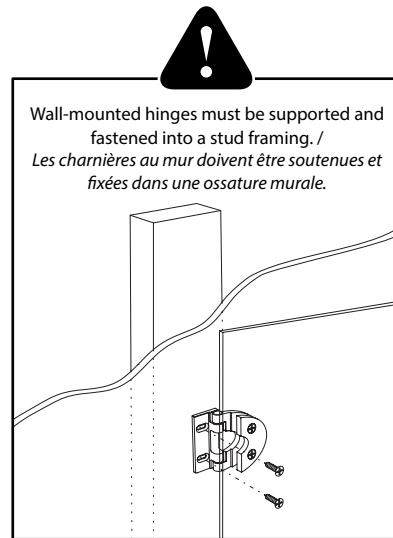

Technical information / *information technique*

Project / Projet : Contact : Date : Tel / Tél :	Products and specifications are subject to change without notice. Please contact our sale office for any further enquiry. <i>Les produits et les caractéristiques peuvent être modifiés sans préavis. Pour toute demande de renseignements, veuillez communiquer avec notre service à la clientèle.</i>	Glass Options / Verre 40 : Clear / Clair	Finish Options / Fini 11 : Bright Chrome / Chrome brillant 25 : Brushed Nickel / Nickel brossé 33 : Matte Black / Noir mat