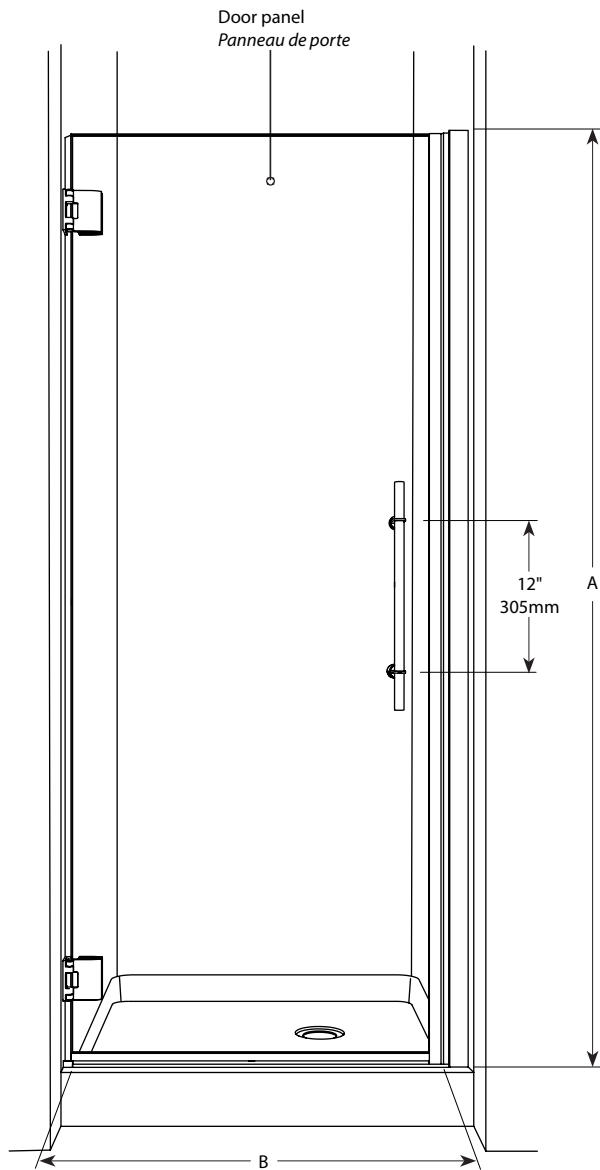

Technical information / *information technique*

Project / Projet : Contact : Date : Tel / Tél :	Products and specifications are subject to change without notice. Please contact our sale office for any further enquiry. <i>Les produits et les caractéristiques peuvent être modifiés sans préavis. Pour toute demande de renseignements, veuillez communiquer avec notre service à la clientèle.</i>	Glass Options / Verre 40 : Clear / Clair	Finish Options / Fini 11 : Bright Chrome / Chrome brillant 25 : Brushed Nickel / Nickel brossé 33 : Matte Black / Noir mat