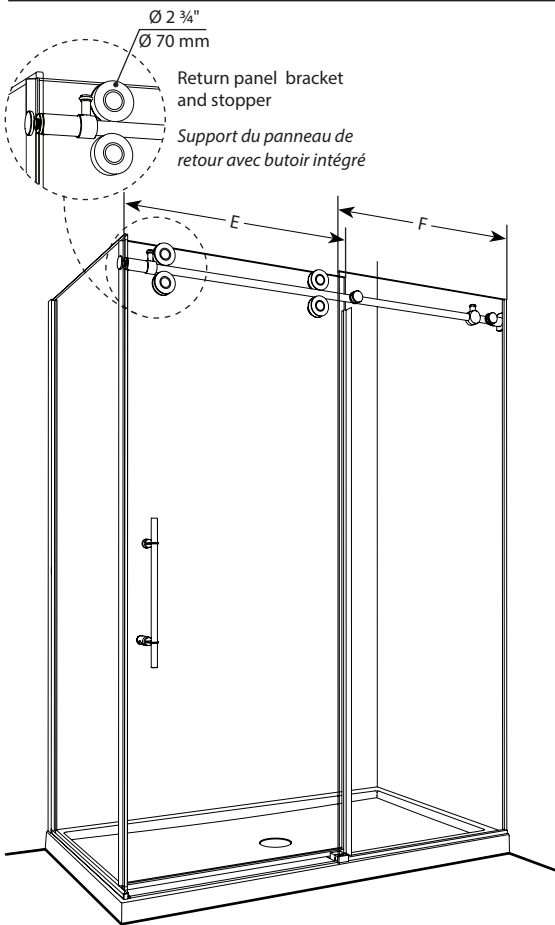

KTAPR Sided / KTAPR 2 côtés | Shower / Douche

Sliding Door and fixed panel with return panel (closes against the return panel)

Porte coulissante et panneau fixe avec panneau de retour (fermeture contre le panneau de retour)

Model shown / Modèle présenté : KTAPR 2-Sided / KTAPR 2 côtés (KTAPR5736-11-40)

FEATURES / CARACTÉRISTIQUES :

- ◆ Technologically superior door construction
Construction de porte technologiquement supérieure
- ◆ Right or left installation
Installation à droite ou à gauche
- ◆ Tempered glass
Verre trempé
- ◆ Glass thickness : 1/2" (12 mm)
Épaisseur du verre : 1/2" (12 mm)
- ◆ Solid stainless steel running rail
Rail solide en acier inoxydable
- ◆ Sealed stainless steel bearings
Roulettes scellées en acier inoxydable
- ◆ Microtek glass surface protection included
Protection du verre Microtek incluse
- ◆ 10-year limited warranty
Garantie limitée de 10 ans
- ◆ Easy to install (see Instruction Manual)
Facile à installer (Voir le manuel d'instruction)

Suggested installation
 Installation proposée

It is mandatory to secure the wall bracket for the rail bar into a wall stud for proper support.

Il est nécessaire de fixer le support mural pour la barre de roulement dans une ossature mural pour un soutien adéquat.