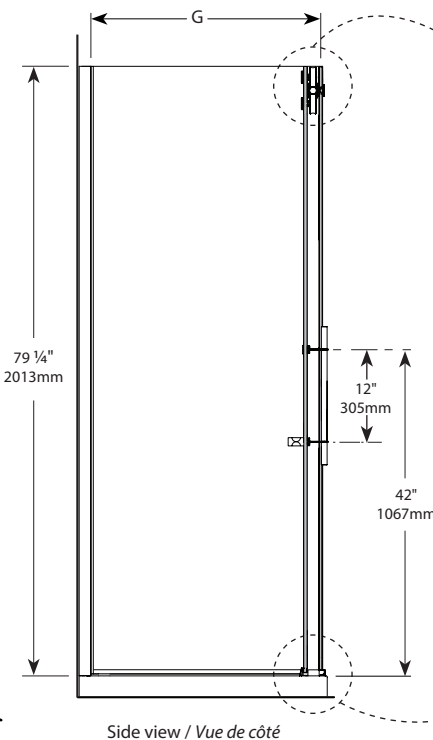

Technical information / Information technique

Project / Projet : Contact : Date : Tel / Tél :	Products and specifications are subject to change without notice. Please contact our sale office for any further enquiry. <i>Les produits et les caractéristiques peuvent être modifiés sans préavis. Pour toute demande de renseignements, veuillez communiquer avec notre service à la clientèle.</i>	Glass / Verre	Finish Options / Finis
		40 : Clear / Clair (1/2", 12 mm)	11 : Polished Stainless / Inox poli 35 : Brushed Stainless / Inox brossé

Suggested installation
Installation proposée

It is mandatory to secure the wall bracket for the rail bar into a wall stud for proper support.

Il est nécessaire de fixer le support mural pour la barre de roulement dans une ossature mural pour un soutien adéquat.