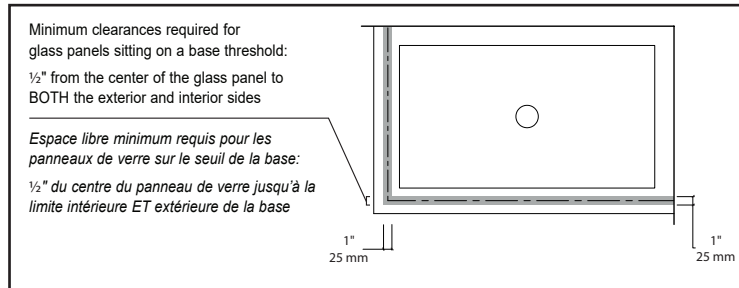

Technical information / Information technique

Project / Projet : Contact : Date : Tel / Tél :	Products and specifications are subject to change without notice. Please contact our sale office for any further enquiry. <i>Les produits et les caractéristiques peuvent être modifiés sans préavis. Pour toute demande de renseignements, veuillez communiquer avec notre service à la clientèle.</i>	Glass / Verre	Finish Options / Finis
		40 : Clear / Clair (1/2", 12 mm)	11 : Polished Stainless / Inox poli 35 : Brushed Stainless / Inox brossé

Suggested installation
Installation proposée

It is mandatory to secure the wall bracket for the rail bar into a wall stud for proper support.

Il est nécessaire de fixer le support mural pour la barre de roulement dans une ossature mural pour un soutien adéquat.