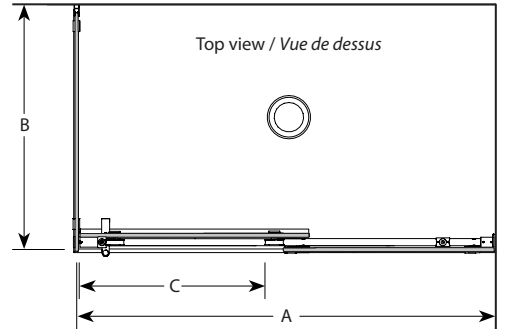

Technical information / Information technique

Project / Projet : Contact : Date : Tel / Tél :	Products and specifications are subject to change without notice. Please contact our sale office for any further enquiry. <i>Les produits et les caractéristiques peuvent être modifiés sans préavis. Pour toute demande de renseignements, veuillez communiquer avec notre service à la clientèle.</i>	Glass / Verre	Finish Options / Finis
		40 : Clear / Clair (1/2", 12 mm)	11 : Polished Stainless / Inox poli 35 : Brushed Stainless / Inox brossé

Suggested installation
Installation proposée

It is mandatory to secure the wall bracket for the rail bar into a wall stud for proper support.

Il est nécessaire de fixer le support mural pour la barre de roulement dans une ossature mural pour un soutien adéquat.