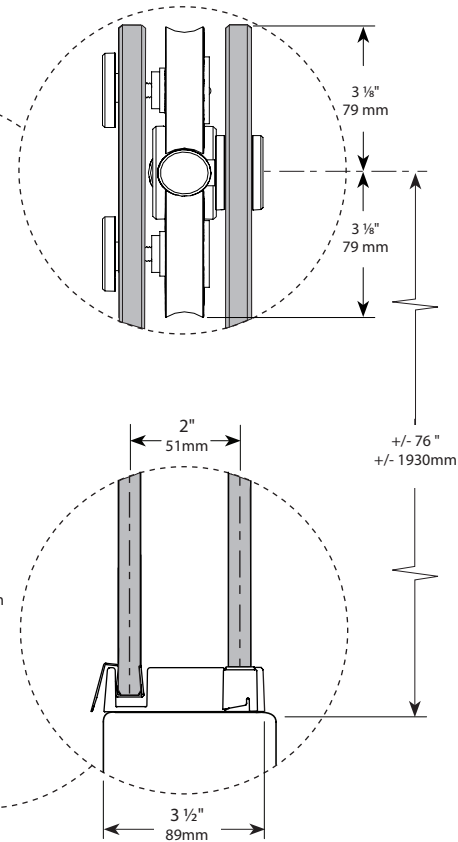

Technical information / Information technique

Project / Projet : Contact : Date : Tel / Tél :	Products and specifications are subject to change without notice. Please contact our sale office for any further enquiry. <i>Les produits et les caractéristiques peuvent être modifiés sans préavis. Pour toute demande de renseignements, veuillez communiquer avec notre service à la clientèle.</i>	Glass / Verre	Finish Options / Finis
		40 : Clear / Clair (1/2", 12 mm)	11 : Polished Stainless / Inox poli 35 : Brushed Stainless / Inox brossé

Suggested installation
Installation proposée

It is mandatory to secure the wall bracket for the rail bar into a wall stud for proper support.

Il est nécessaire de fixer le support mural pour la barre de roulement dans une ossature mural pour un soutien adéquat.