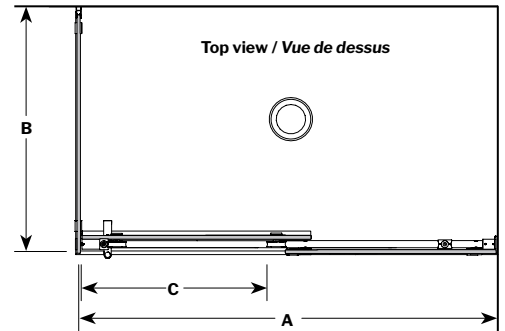

Technical information / Information technique

Project / Projet : Contact : Date : Tel / Tél :	Products and specifications are subject to change without notice. Please contact our sale office for any further enquiry. <i>Les produits et les caractéristiques peuvent être modifiés sans préavis. Pour toute demande de renseignements, veuillez communiquer avec notre service à la clientèle.</i>	GLASS OPTIONS / VERRE	FINISH OPTIONS / FINI
		1/2" (12mm) 40 : Clear / Clair	11 : Polished Stainless / Inox. poli 35 : Brushed Stainless / Inox. brossé

It is mandatory to secure the wall bracket for the rail bar into a wall stud for proper support.
Il est nécessaire de fixer le support mural pour la barre de roulement dans une ossature mural pour un soutien adéquat.

garantie limitée de **10** ans
year limited warranty

Microtek®
FLEURCO
Glass surface protection
Protection de verre