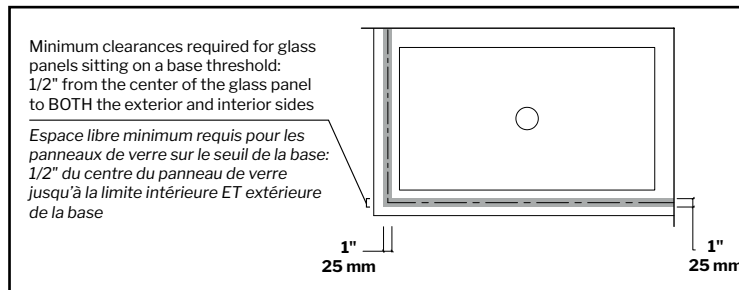

Technical information / Information technique

Project / Projet : Contact : Date : Tel / Tél :	Products and specifications are subject to change without notice. Please contact our sale office for any further enquiry. <i>Les produits et les caractéristiques peuvent être modifiés sans préavis. Pour toute demande de renseignements, veuillez communiquer avec notre service à la clientèle.</i>	GLASS OPTIONS / VERRE	FINISH OPTIONS / FINI
		1/2" (12mm) 40 : Clear / Clair	11 : Polished Stainless / Inox. poli 35 : Brushed Stainless / Inox. brossé

It is mandatory to secure the wall bracket for the rail bar into a wall stud for proper support.
Il est nécessaire de fixer le support mural pour la barre de roulement dans une ossature mural pour un soutien adéquat.

garantie limitée de **10** ans
year limited warranty

Microtek®
FLEURCO
Glass surface protection
Protection de verre