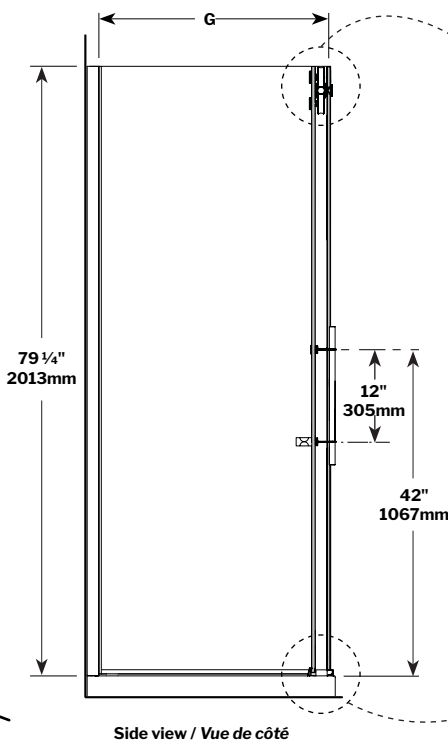

Technical information / Information technique

Project / Projet : Contact : Date : Tel / Tél :	Products and specifications are subject to change without notice. Please contact our sale office for any further enquiry. <i>Les produits et les caractéristiques peuvent être modifiés sans préavis. Pour toute demande de renseignements, veuillez communiquer avec notre service à la clientèle.</i>	GLASS OPTIONS / VERRE	FINISH OPTIONS / FINI
		1/2" (12mm) 40 : Clear / Clair	11 : Polished Stainless / Inox. poli 35 : Brushed Stainless / Inox. brossé

It is mandatory to secure the wall bracket for the rail bar into a wall stud for proper support.
Il est nécessaire de fixer le support mural pour la barre de roulement dans une ossature mural pour un soutien adéquat.

garantie limitée de **10** ans
year limited warranty

Microtek®
FLEURCO
Glass surface protection
Protection de verre