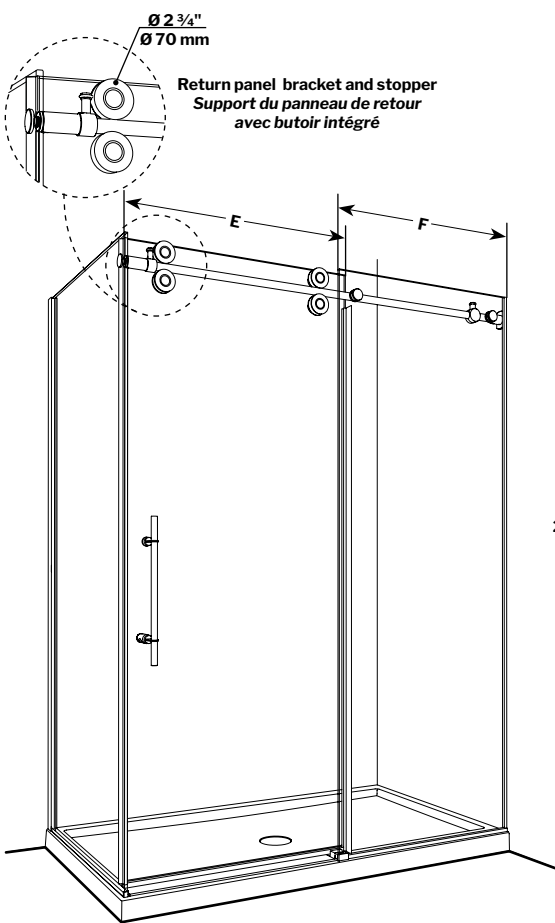

Select Kinetik KTAPR Sided / 2 Côtés | Shower / Douche

Sliding Door and fixed panel with return panel (closes against the return panel)

Porte coulissante et panneau fixe avec panneau de retour (fermeture contre le panneau de retour)

Model shown / Modèle présenté : KTAPR5736-11-40)

FEATURES / CARACTÉRISTIQUES :

- Technologically superior door construction
Construction de porte technologiquement supérieure
- Right or left installation
Installation à droite ou à gauche
- 1/2" (12 mm) clear tempered glass
Verre trempé clair de 1/2" (12 mm)
- Solid stainless steel running rail
Rail solide en acier inoxydable
- Sealed stainless steel bearings
Roulettes scellées en acier inoxydable
- Easy to install (see Instruction Manual)
Facile à installer (Voir le manuel d'instruction)

It is mandatory to secure the wall bracket for the rail bar into a wall stud for proper support.
Il est nécessaire de fixer le support mural pour la barre de roulement dans une ossature mural pour un soutien adéquat.