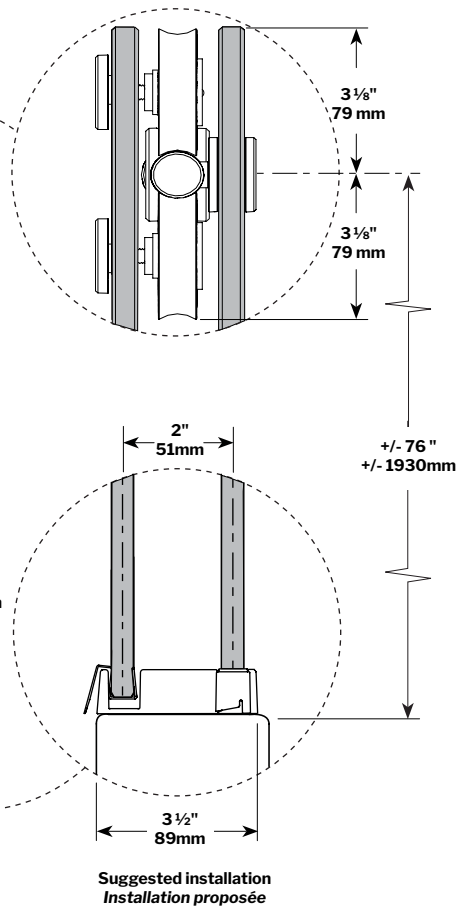

Technical information / Information technique

Project / Projet : Contact : Date : Tel / Tél :	Products and specifications are subject to change without notice. Please contact our sale office for any further enquiry. <i>Les produits et les caractéristiques peuvent être modifiés sans préavis. Pour toute demande de renseignements, veuillez communiquer avec notre service à la clientèle.</i>	GLASS OPTIONS / VERRE	FINISH OPTIONS / FINI
		1/2" (12mm) 40 : Clear / Clair	11 : Polished Stainless / Inox. poli 35 : Brushed Stainless / Inox. brossé

It is mandatory to secure the wall bracket for the rail bar into a wall stud for proper support.
Il est nécessaire de fixer le support mural pour la barre de roulement dans une ossature mural pour un soutien adéquat.

garantie limitée de **10** ans
year limited warranty

Microtek®
FLEURCO
Glass surface protection
Protection de verre