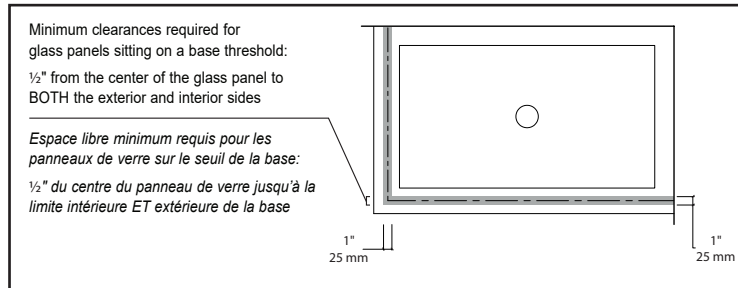

Technical information / Information technique

Project / Projet : Contact : Date : Tel / Tél :	Products and specifications are subject to change without notice. Please contact our sale office for any further enquiry. <i>Les produits et les caractéristiques peuvent être modifiés sans préavis. Pour toute demande de renseignements, veuillez communiquer avec notre service à la clientèle.</i>	Glass / Verre	Finish Options / Finis
		40 : Clear / Clair (1/2", 12 mm)	11 : Polished Stainless / Inox poli 35 : Brushed Stainless / Inox brossé

!
It is mandatory to secure the wall bracket for the rail bar into a wall stud for proper support.
Il est nécessaire de fixer le support mural pour la barre de roulement dans une ossature mural pour un soutien adéquat.

Model / Modèle	Finished wall to center of return panel / Mur fini au centre du panneau de retour (A)	Finished wall to center of fixed panel / Mur fini au centre du panneau fixe (B)	Approx. Entry Opening / Entrée (C)	Door Panels / Panneaux de porte (E)	Fixed Panel / Panneau fixe (F)	Return Panel / Panneau de retour (G)	Base
KTAPR5736	57 1/4" to/à 59 1/4" 1454mm to/à 1505mm	33 7/8" to/à 34 1/2" 860mm to/à 876mm	23" to/à 25" 546mm to/à 635mm	31 1/2" x 78 13/16" 800mm x 2002mm	29" x 79" 737mm x 2007mm	32 7/8" x 79" 835mm x 2007mm	ADQ3660, ABE3660, ADF3660, AU_3660, ADT6036-L2/R2 ABT6036-L2/R2