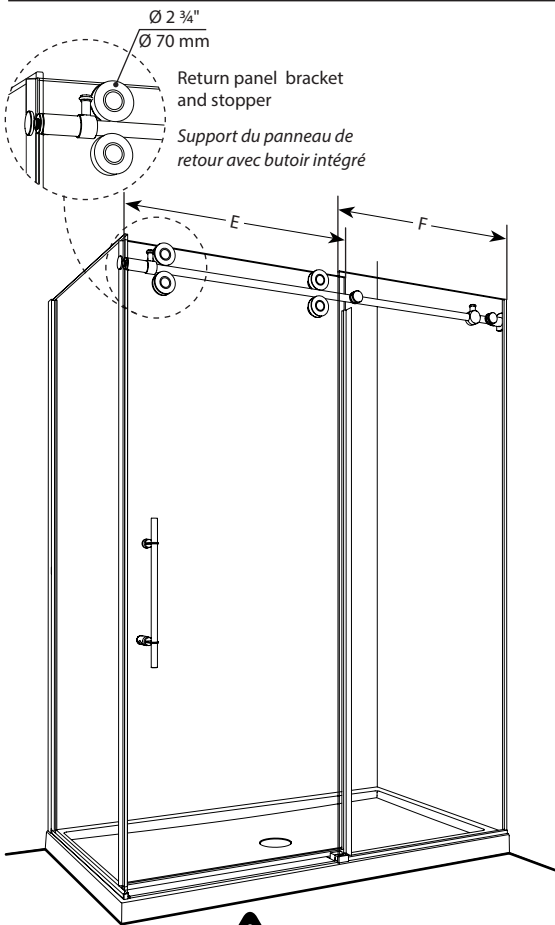

KTAPR Sided / KTAPR 2 côtés | Shower / Douche

Sliding Door and fixed panel with return panel (closes against the return panel)

Porte coulissante et panneau fixe avec panneau de retour (fermeture contre le panneau de retour)

Model shown / Modèle présenté : KTAPR 2-Sided / KTAPR 2 côtés (KTAPR5736-11-40)

FEATURES / CARACTÉRISTIQUES :

- ◆ Technologically superior door construction
Construction de porte technologiquement supérieure
- ◆ Right or left installation
Installation à droite ou à gauche
- ◆ Tempered glass
Verre trempé
- ◆ Glass thickness : 1/2" (12 mm)
Épaisseur du verre : 1/2" (12 mm)
- ◆ Solid stainless steel running rail
Rail solide en acier inoxydable
- ◆ Sealed stainless steel bearings
Roulettes scellées en acier inoxydable
- ◆ Microtek glass surface protection included
Protection du verre Microtek incluse
- ◆ 10-year limited warranty
Garantie limitée de 10 ans
- ◆ Easy to install (see Instruction Manual)
Facile à installer (Voir le manuel d'instruction)

!
 It is mandatory to secure the wall bracket for the rail bar into a wall stud for proper support.
 Il est nécessaire de fixer le support mural pour la barre de roulement dans une ossature mural pour un soutien adéquat.

Model / Modèle	Finished wall to center of return panel / Mur fini au centre du panneau de retour (A)	Finished wall to center of fixed panel / Mur fini au centre du panneau fixe (B)	Approx. Entry Opening / Entrée (C)	Door Panels / Panneaux de porte (E)	Fixed Panel / Panneau fixe (F)	Return Panel / Panneau de retour (G)	Base
KTAPR5736	57 1/4" to/à 59 1/4" 1454mm to/à 1505mm	33 7/8" to/à 34 1/2" 860mm to/à 876mm	23" to/à 25" 546mm to/à 635mm	31 1/2" x 78 13/16" 800mm x 2002mm	29" x 79" 737mm x 2007mm	32 7/8" x 79" 835mm x 2007mm	ADQ3660, ABE3660, ADF3660, AU_3660, ADT6036-L2/R2 ABT6036-L2/R2