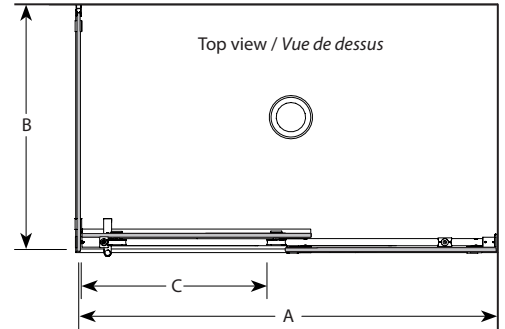

Technical information / Information technique

Project / Projet : Contact : Date : Tel / Tél :	Products and specifications are subject to change without notice. Please contact our sale office for any further enquiry. <i>Les produits et les caractéristiques peuvent être modifiés sans préavis. Pour toute demande de renseignements, veuillez communiquer avec notre service à la clientèle.</i>	Glass / Verre	Finish Options / Finis
		40 : Clear / Clair (1/2", 12 mm)	11 : Polished Stainless / Inox poli 35 : Brushed Stainless / Inox brossé

!
It is mandatory to secure the wall bracket for the rail bar into a wall stud for proper support.
Il est nécessaire de fixer le support mural pour la barre de roulement dans une ossature mural pour un soutien adéquat.

Model / Modèle	Finished wall to center of return panel / Mur fini au centre du panneau de retour (A)	Finished wall to center of fixed panel / Mur fini au centre du panneau fixe (B)	Approx. Entry Opening / Entrée (C)	Door Panels / Panneaux de porte (E)	Fixed Panel / Panneau fixe (F)	Return Panel / Panneau de retour (G)	Base
KTAPR5736	57 1/4" to/à 59 1/4" 1454mm to/à 1505mm	33 7/8" to/à 34 1/2" 860mm to/à 876mm	23" to/à 25" 546mm to/à 635mm	31 1/2" x 78 13/16" 800mm x 2002mm	29" x 79" 737mm x 2007mm	32 7/8" x 79" 835mm x 2007mm	ADQ3660, ABE3660, ADF3660, AU_3660, ADT6036-L2/R2 ABT6036-L2/R2