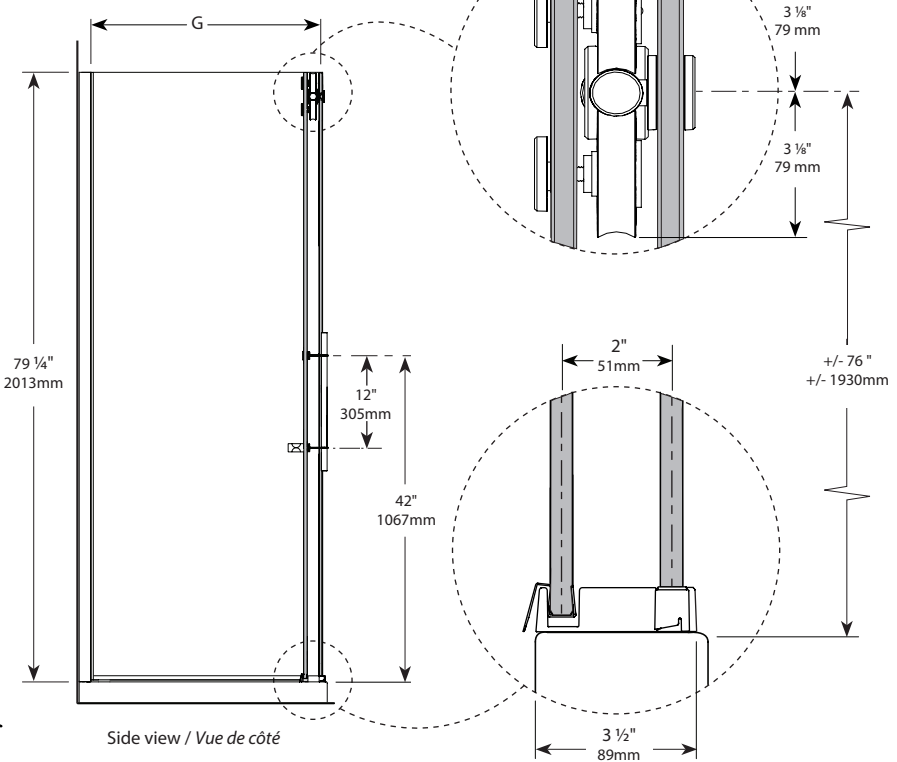

Technical information / Information technique

Project / Projet : Contact : Date : Tel / Tél :	Products and specifications are subject to change without notice. Please contact our sale office for any further enquiry. <i>Les produits et les caractéristiques peuvent être modifiés sans préavis. Pour toute demande de renseignements, veuillez communiquer avec notre service à la clientèle.</i>	Glass / Verre	Finish Options / Finis
		40 : Clear / Clair (1/2", 12 mm)	11 : Polished Stainless / Inox poli 35 : Brushed Stainless / Inox brossé

!
It is mandatory to secure the wall bracket for the rail bar into a wall stud for proper support.
Il est nécessaire de fixer le support mural pour la barre de roulement dans une ossature mural pour un soutien adéquat.

Model / Modèle	Finished wall to center of return panel / Mur fini au centre du panneau de retour (A)	Finished wall to center of fixed panel / Mur fini au centre du panneau fixe (B)	Approx. Entry Opening / Entrée (C)	Door Panels / Panneaux de porte (E)	Fixed Panel / Panneau fixe (F)	Return Panel / Panneau de retour (G)	Base
KTAPR5736	57 1/4" to/à 59 1/4" 1454mm to/à 1505mm	33 7/8" to/à 34 1/2" 860mm to/à 876mm	23" to/à 25" 546mm to/à 635mm	31 1/2" x 78 13/16" 800mm x 2002mm	29" x 79" 737mm x 2007mm	32 7/8" x 79" 835mm x 2007mm	ADQ3660, ABE3660, ADF3660, AU_3660, ADT6036-L2/R2 ABT6036-L2/R2