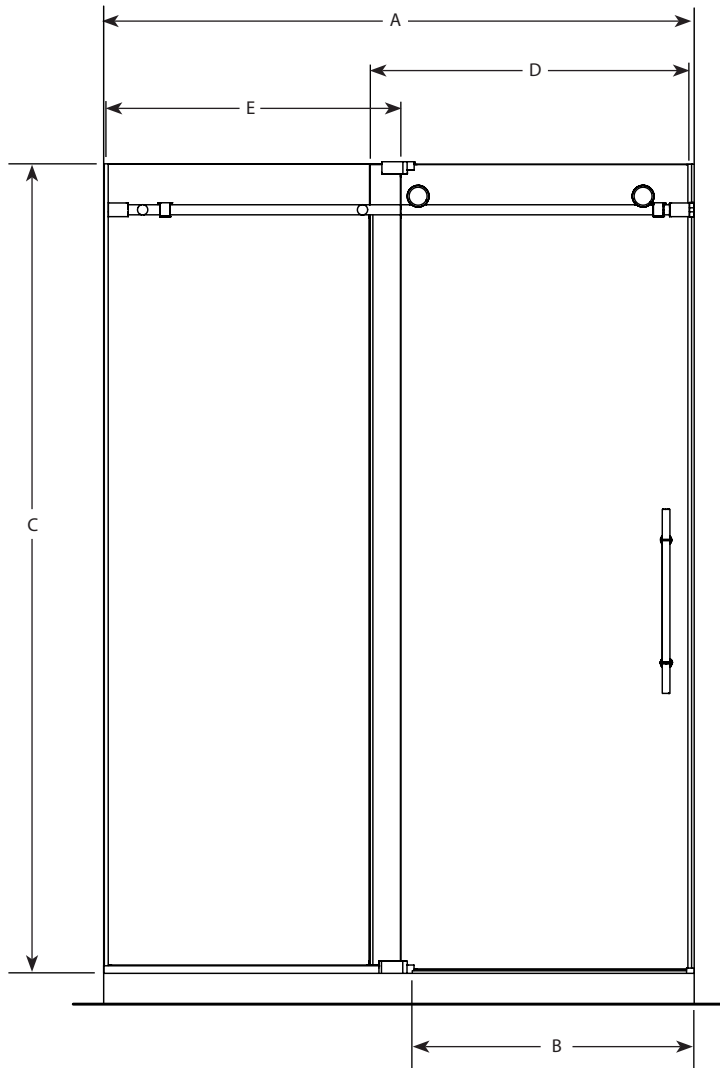

Door and fixed panel / Porte et panneau fixe

Model shown / Modèle présenté : K2 In-line / K2 En alcôve (K2A57-11-40)

FEATURES / CARACTÉRISTIQUES :

- ◆ Inspired by the original and best-selling Kinetik door series
Une inspiration de la fameuse série de portes Kinetik
- ◆ Technologically superior door construction
Construction de porte technologiquement supérieure
- ◆ Patented anti-jump system
Un système anti-saut breveté
- ◆ Right or left space-saving sliding door panel
Ouverture coulissante à droite ou à gauche pour les restreints espaces
- ◆ Tempered glass
Verre trempé
- ◆ Glass thickness : 3/8" (10mm)
Épaisseur du verre : 3/8" (10mm)
- ◆ Multiple configurations available
Configurations multiples disponibles
- ◆ Microtek glass surface protection included
Protection de verre Microtek incluse
- ◆ Custom sizes available up to 72" width and up to 79" height
Douches sur mesure disponibles jusqu'à 72" de largeur et jusqu'à 79" de hauteur
- ◆ 10-year limited warranty
Garantie limitée de 10 ans
- ◆ Easy to install (see Instruction Manual)
Facile à installer (Voir le manuel d'instruction)

Top View / Plan

It is mandatory to have a wall stud on each side of the shower unit to securely fasten the rail to the walls.
Il est obligatoire d'avoir une ossature murale sur chaque côté de la douche pour fixer la barre de roulement.