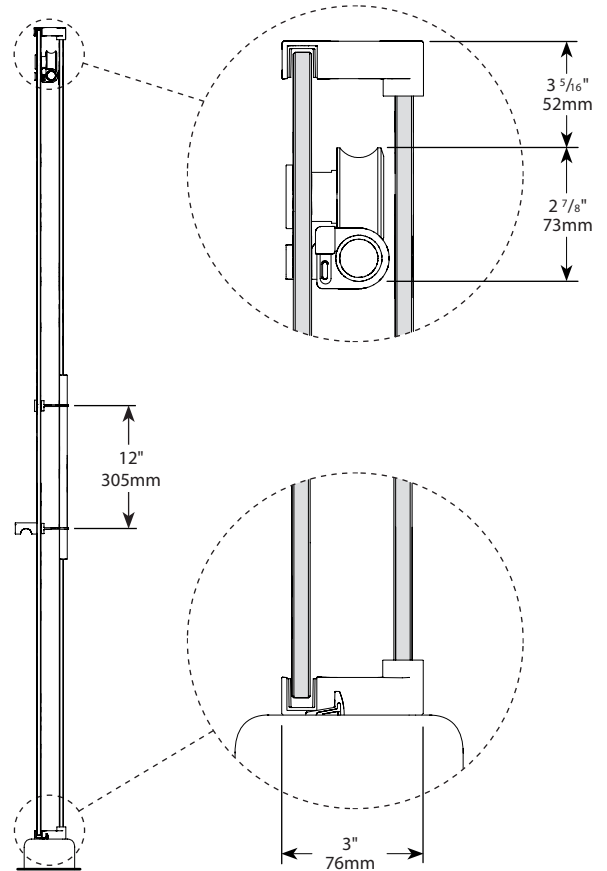

Door and fixed panel / Porte et panneau fixe

Model shown / Modèle présenté : K2 In-line / K2 En alcôve (K2A57-11-40)

FEATURES / CARACTÉRISTIQUES :

- ◆ Inspired by the original and best-selling Kinetik door series
Une inspiration de la fameuse série de portes Kinetik
- ◆ Technologically superior door construction
Construction de porte technologiquement supérieure
- ◆ Patented anti-jump system
Un système anti-saut breveté
- ◆ Right or left space-saving sliding door panel
Ouverture coulissante à droite ou à gauche pour les restreints espaces
- ◆ Tempered glass
Verre trempé
- ◆ Glass thickness : 3/8" (10mm)
Épaisseur du verre : 3/8" (10mm)
- ◆ Multiple configurations available
Configurations multiples disponibles
- ◆ Microtek glass surface protection included
Protection de verre Microtek incluse
- ◆ Custom sizes available up to 72" width and up to 79" height
Douches sur mesure disponibles jusqu'à 72" de largeur et jusqu'à 79" de hauteur
- ◆ 10-year limited warranty
Garantie limitée de 10 ans
- ◆ Easy to install (see Instruction Manual)
Facile à installer (Voir le manuel d'instruction)

Top View / Plan

It is mandatory to have a wall stud on each side of the shower unit to securely fasten the rail to the walls.
Il est obligatoire d'avoir une ossature murale sur chaque côté de la douche pour fixer la barre de roulement.