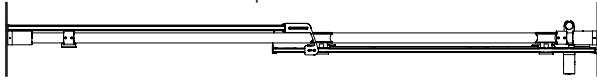

Door and fixed panel / Porte et panneau fixe

Model shown / Modèle présenté : K2 In-line / K2 En alcôve (K2A57-11-40)

FEATURES / CARACTÉRISTIQUES :

- ◆ Inspired by the original and best-selling Kinetik door series
Une inspiration de la fameuse série de portes Kinetik
- ◆ Technologically superior door construction
Construction de porte technologiquement supérieure
- ◆ Patented anti-jump system
Un système anti-saut breveté
- ◆ Right or left space-saving sliding door panel
Ouverture coulissante à droite ou à gauche pour les restreints espaces
- ◆ Tempered glass
Verre trempé
- ◆ Glass thickness : 3/8" (10mm)
Épaisseur du verre : 3/8" (10mm)
- ◆ Multiple configurations available
Configurations multiples disponibles
- ◆ Microtek glass surface protection included
Protection de verre Microtek incluse
- ◆ Custom sizes available up to 72" width and up to 79" height
Douches sur mesure disponibles jusqu'à 72" de largeur et jusqu'à 79" de hauteur
- ◆ 10-year limited warranty
Garantie limitée de 10 ans
- ◆ Easy to install (see Instruction Manual)
Facile à installer (Voir le manuel d'instruction)

Top View / Plan

It is mandatory to have a wall stud on each side of the shower unit to securely fasten the rail to the walls.
Il est obligatoire d'avoir une ossature murale sur chaque côté de la douche pour fixer la barre de roulement.