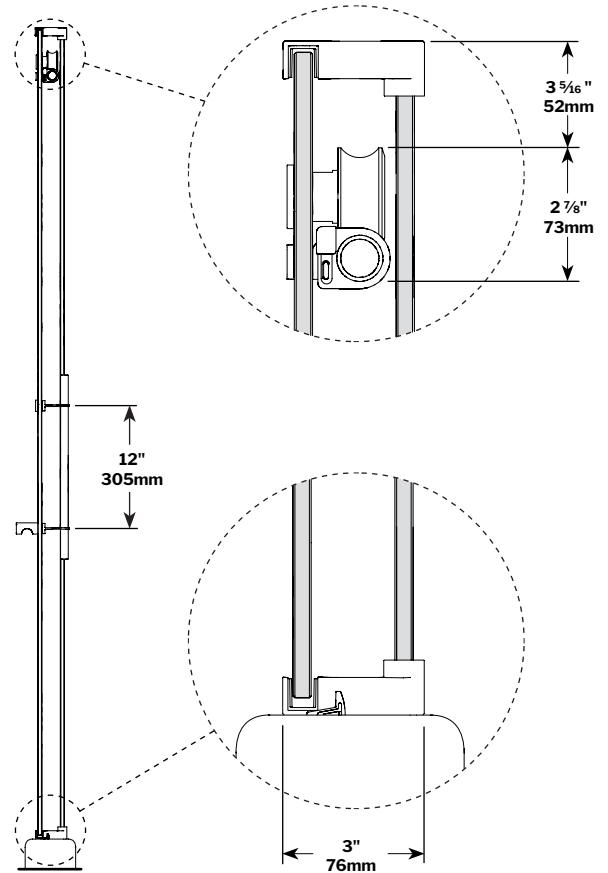

Select K2 In-Line / En Alcôve | Shower / Douche

Door and fixed panel / *Porte et panneau fixe*

Model shown / *Modèle présenté*: K2A57-11-40

FEATURES / CARACTÉRISTIQUES :

- Inspired by the original and best-selling Kinetik door series
Une inspiration de la fameuse série de portes Kinetik
- Technologically superior door construction
Construction de porte technologiquement supérieure
- Patented anti-jump system
Un système anti-saut breveté
- Right or left space-saving sliding door panel
Ouverture coulissante à droite ou à gauche pour les restreints espaces
- 3/8" (10mm) clear tempered glass
Verre trempé clair de 3/8" (10 mm)
- Multiple configurations available
Configurations multiples disponibles
- Custom sizes available up to 72" width and up to 79" height
Douches sur mesure disponibles jusqu'à 72" de largeur et jusqu'à 79" de hauteur
- Easy to install (see Instruction Manual)
Facile à installer (Voir le manuel d'instruction)

Top View / Plan

It is mandatory to have a wall stud on each side of the shower unit to securely fasten the rail to the walls.

Il est obligatoire d'avoir une ossature murale sur chaque côté de la douche pour fixer la barre de roulement.