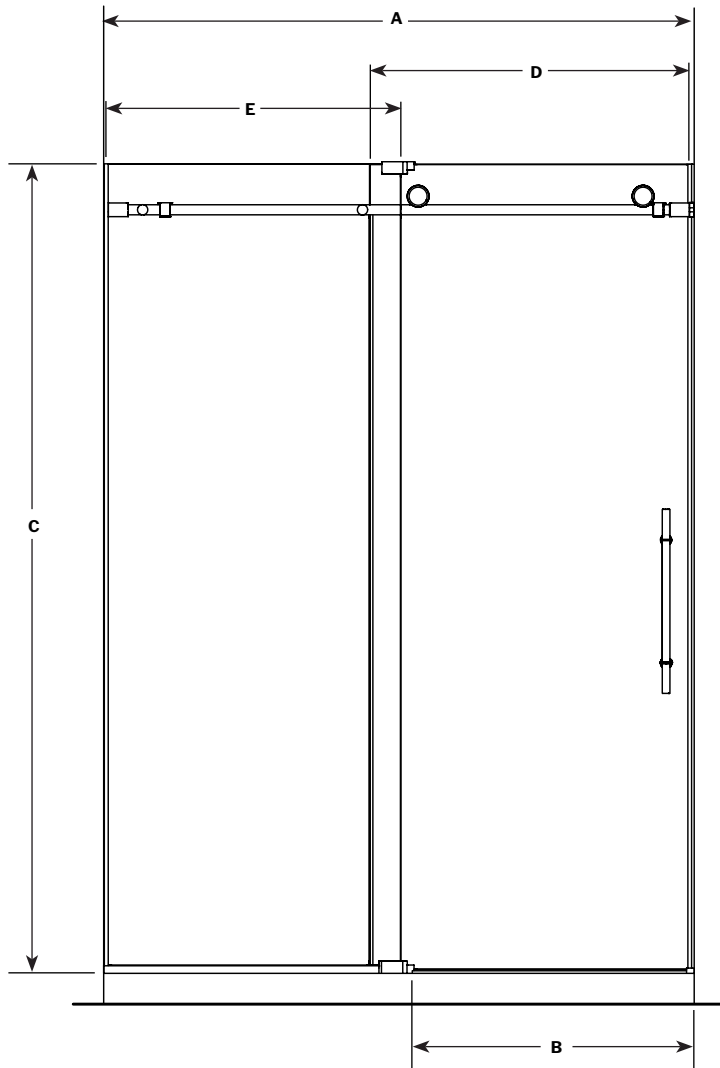

Select K2 In-Line / En Alcôve | Shower / Douche

Door and fixed panel / *Porte et panneau fixe*

Model shown / *Modèle présenté*: K2A57-11-40

FEATURES / CARACTÉRISTIQUES :

- Inspired by the original and best-selling Kinetik door series
Une inspiration de la fameuse série de portes Kinetik
- Technologically superior door construction
Construction de porte technologiquement supérieure
- Patented anti-jump system
Un système anti-saut breveté
- Right or left space-saving sliding door panel
Ouverture coulissante à droite ou à gauche pour les restreints espaces
- 3/8" (10mm) clear tempered glass
Verre trempé clair de 3/8" (10 mm)
- Multiple configurations available
Configurations multiples disponibles
- Custom sizes available up to 72" width and up to 79" height
Douches sur mesure disponibles jusqu'à 72" de largeur et jusqu'à 79" de hauteur
- Easy to install (see Instruction Manual)
Facile à installer (Voir le manuel d'instruction)

Top View / Plan

It is mandatory to have a wall stud on each side of the shower unit to securely fasten the rail to the walls.

Il est obligatoire d'avoir une ossature murale sur chaque côté de la douche pour fixer la barre de roulement.