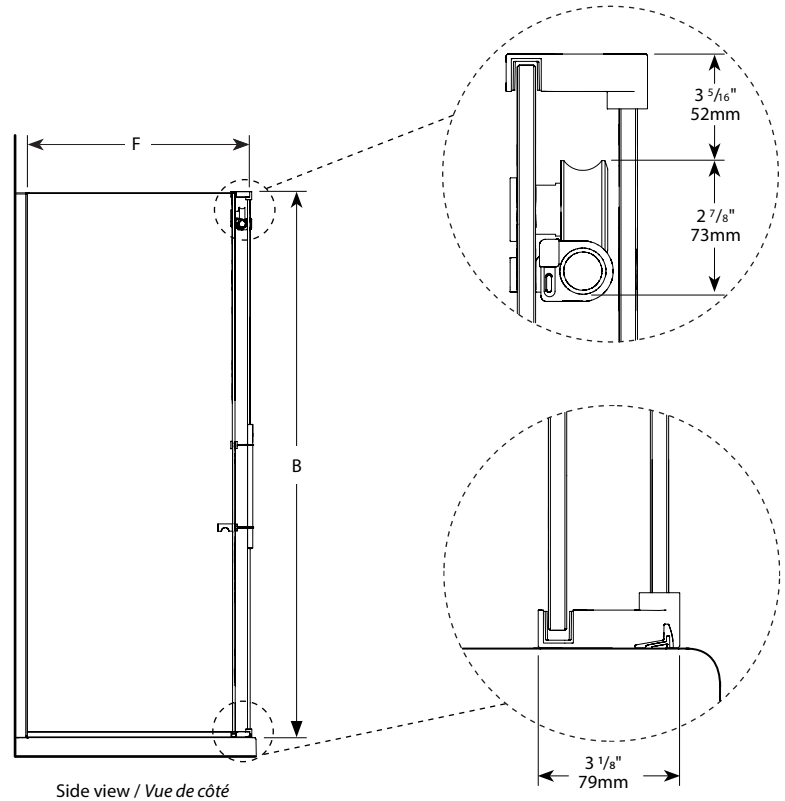

 It is mandatory to have a wall stud on each side of the shower unit to securely fasten the rail to the walls.
Il est nécessaire d'avoir une ossature murale sur chaque côté de la douche pour fixer la barre de roulement.

1- Measure the distance from the finished wall to inner edge of threshold. Verify if this dimension is between the minimum and maximum in the table below.
Mesurer la distance du mur fini à l'extrémité intérieure de la base. Vérifier si cette dimension est comprise entre le minimum et la maximum dans le tableau ci-dessous.

2- Identify, in the table below, the minimum and maximum distance from the finished wall to the center of the fixed panel. Ensure that this difference in size is on the threshold of the base.

Réperer, dans le tableau ci-dessous, le minimum et le maximum de la distance du mur fini au centre du panneau fixe. S'assurer qu'une des dimensions dans cet écart se situe sur le seuil de la base.

MINIMUM ¹	MAXIMUM ¹
31 7/16" 799mm	32 5/8" 829mm
MINIMUM ²	MAXIMUM ²
33 3/4" 857mm	34 3/8" 873mm

Model Modèle	Finished side wall to center of return panel Mur fini au centre du panneau de retour (A)	Height to top guide Hauteur jusqu'au dessus du guide (B)	Approx. Entry Opening Entrée (C)	Door Panel Panneau de porte (D)	Fixed Panel Panneau fixe (E)	Return panel dimension Dimension du panneau de retour (F)	Base
K2AP5736	57 1/4" to/à 60 1/4" 1454mm to/à 1530mm	79 3/8" 2016mm	23" to/à 25" 584mm to/à 635mm	32" x 78 3/8" 812mm x 1997mm	29" x 79" 737mm x 2007mm	32 3/4" x 79" 832mm x 2007mm	32: ADQ3260, ABE3260, AU_3260 36: ADQ3660, ABE3660 ADF3660, AU_3660, ADT6036-L2/R2 ABT6036-L2/R2 42: ADQ4260 48: ADQ4860