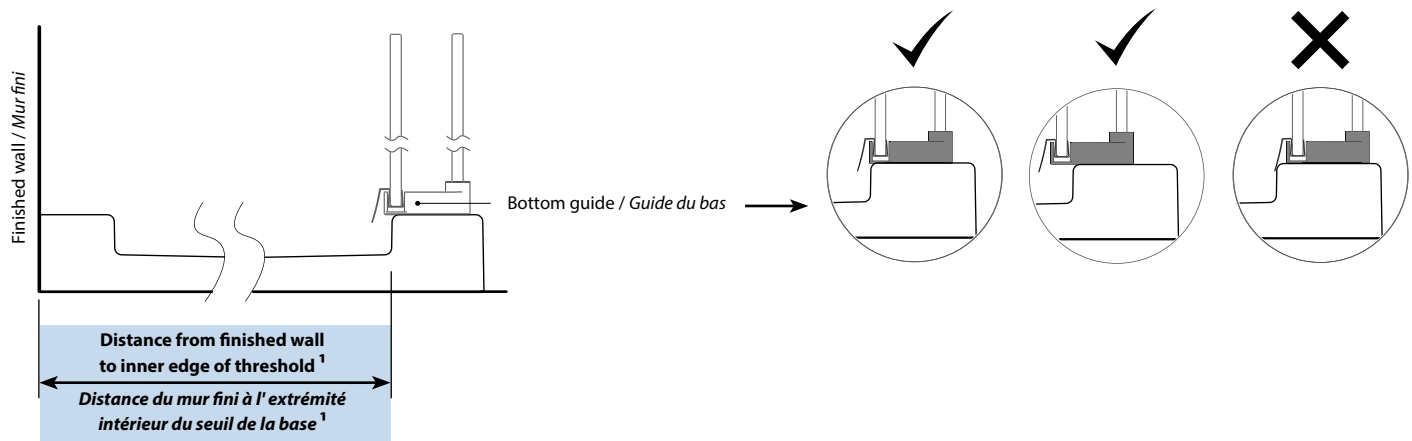

K2AP 2 Sided / K2AP 2 côtés | Shower / Douche

Sliding Door and fixed panel with return panel (Closes against return panel)

Porte coulissante et panneau fixe avec panneau de retour (fermeture contre le panneau de retour)

Model shown / Modèle présenté : K2P 2 Sided (Closes against the return panel) / K2AP 2 côtés (fermeture contre le panneau de retour) (K2AP5736-11-40L)

FEATURES / CARACTÉRISTIQUES :

- ◆ Inspired by the original and best-selling Kinetik door series
Une inspiration de la fameuse série de portes Kinetik
- ◆ Technologically superior door construction
Construction de porte technologiquement supérieure
- ◆ Patented anti-jump system
Un système anti-saut breveté
- ◆ Right or left installation
Installation à droite ou à gauche
- ◆ Tempered glass
Verre trempé
- ◆ Glass thickness : 3/8" (10mm)
Épaisseur du verre : 3/8" (10mm)
- ◆ Multiple configurations available
Configurations multiples disponibles
- ◆ Stainless steel components
Pièces en acier inoxydable
- ◆ Microtek glass surface protection included
Protection du verre Microtek incluse
- ◆ Custom sizes available up to 72" width and up to 79" height
Douches sur mesure disponibles jusqu'à 72" de largeur et jusqu'à 79" de hauteur
- ◆ 10-year limited warranty
Garantie limitée de 10 ans
- ◆ Easy to install (see Instruction Manual)
Facile à installer (Voir le manuel d'instruction)

 It is mandatory to have a wall stud on each side of the shower unit to securely fasten the rail to the walls.
Il est nécessaire d'avoir une ossature murale sur chaque côté de la douche pour fixer la barre de roulement.

1- Measure the distance from the finished wall to inner edge of threshold. Verify if this dimension is between the minimum and maximum in the table below.
Mesurer la distance du mur fini à l'extrémité intérieure de la base. Vérifier si cette dimension est comprise entre le minimum et la maximum dans le tableau ci-dessous.