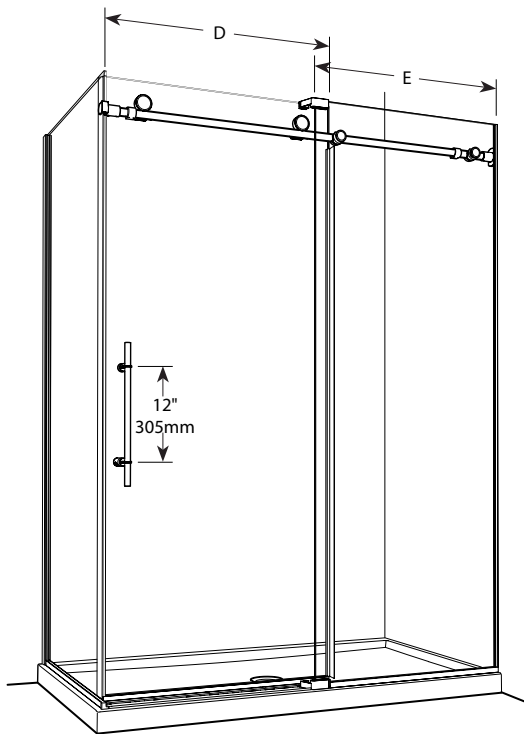

 It is mandatory to have a wall stud on each side of the shower unit to securely fasten the rail to the walls.
Il est nécessaire d'avoir une ossature murale sur chaque côté de la douche pour fixer la barre de roulement.

1- Measure the distance from the finished wall to inner edge of threshold. Verify if this dimension is between the minimum and maximum in the table below.
Mesurer la distance du mur fini à l'extrémité intérieure de la base. Vérifier si cette dimension est comprise entre le minimum et la maximum dans le tableau ci-dessous.

2- Identify, in the table below, the minimum and maximum distance from the finished wall to the center of the fixed panel. Ensure that this difference in size is on the threshold of the base.

Réperer, dans le tableau ci-dessous, le minimum et le maximum de la distance du mur fini au centre du panneau fixe. S'assurer qu'une des dimensions dans cet écart se situe sur le seuil de la base.

MINIMUM ¹	MAXIMUM ¹
31 7/16" 799mm	32 5/8" 829mm
MINIMUM ²	MAXIMUM ²
33 3/4" 857mm	34 3/8" 873mm

Model Modèle	Finished side wall to center of return panel Mur fini au centre du panneau de retour (A)	Height to top guide Hauteur jusqu'au dessus du guide (B)	Approx. Entry Opening Entrée (C)	Door Panel Panneau de porte (D)	Fixed Panel Panneau fixe (E)	Return panel dimension Dimension du panneau de retour (F)	Base
K2AP5736	57 1/4" to/à 60 1/4" 1454mm to/à 1530mm	79 3/8" 2016mm	23" to/à 25" 584mm to/à 635mm	32" x 78 3/8" 812mm x 1997mm	29" x 79" 737mm x 2007mm	32 3/4" x 79" 832mm x 2007mm	32: ADQ3260, ABE3260, AU_3260 36: ADQ3660, ABE3660 ADF3660, AU_3660, ADT6036-L2/R2 ABT6036-L2/R2 42: ADQ4260 48: ADQ4860