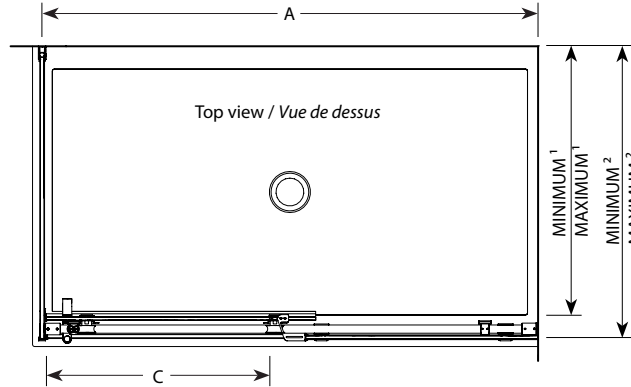

Project / Projet : Contact : Date : Tel / Tél :	Products and specifications are subject to change without notice. Please contact our sale office for any further enquiry. <i>Les produits et les caractéristiques peuvent être modifiés sans préavis. Pour toute demande de renseignements, veuillez communiquer avec notre service à la clientèle.</i>	Glass / Verre 40 : Clear / Clair (3/8", 10 mm)	Finish Options / Finis 11 : Polished Stainless / Inox poli 35 : Brushed Stainless / Inox brossé

MINIMUM ¹	MAXIMUM ¹
31 7/16" 799mm	32 5/8" 829mm
MINIMUM ²	MAXIMUM ²
33 3/4" 857mm	34 3/8" 873mm