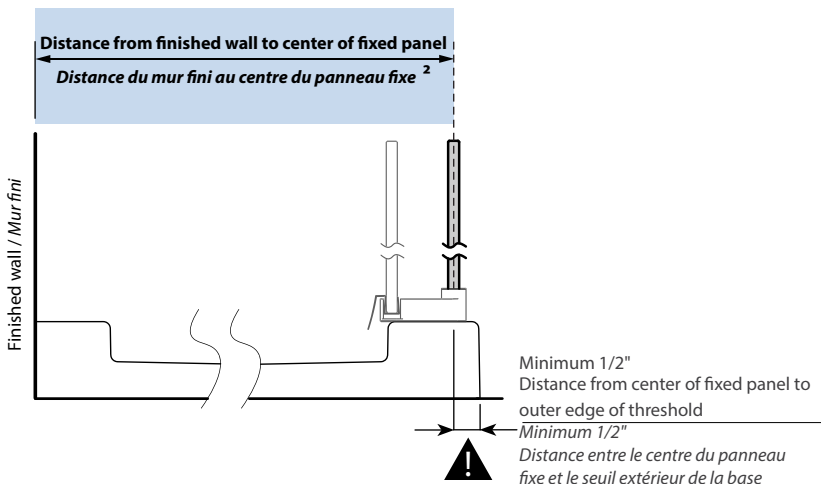

2- Identify, in the table below, the minimum and maximum distance from the finished wall to the center of the fixed panel. Ensure that this difference in size is on the threshold of the base.

Réperer, dans le tableau ci-dessous, le minimum et le maximum de la distance du mur fini au centre du panneau fixe. S'assurer qu'une des dimensions dans cet écart se situe sur le seuil de la base.