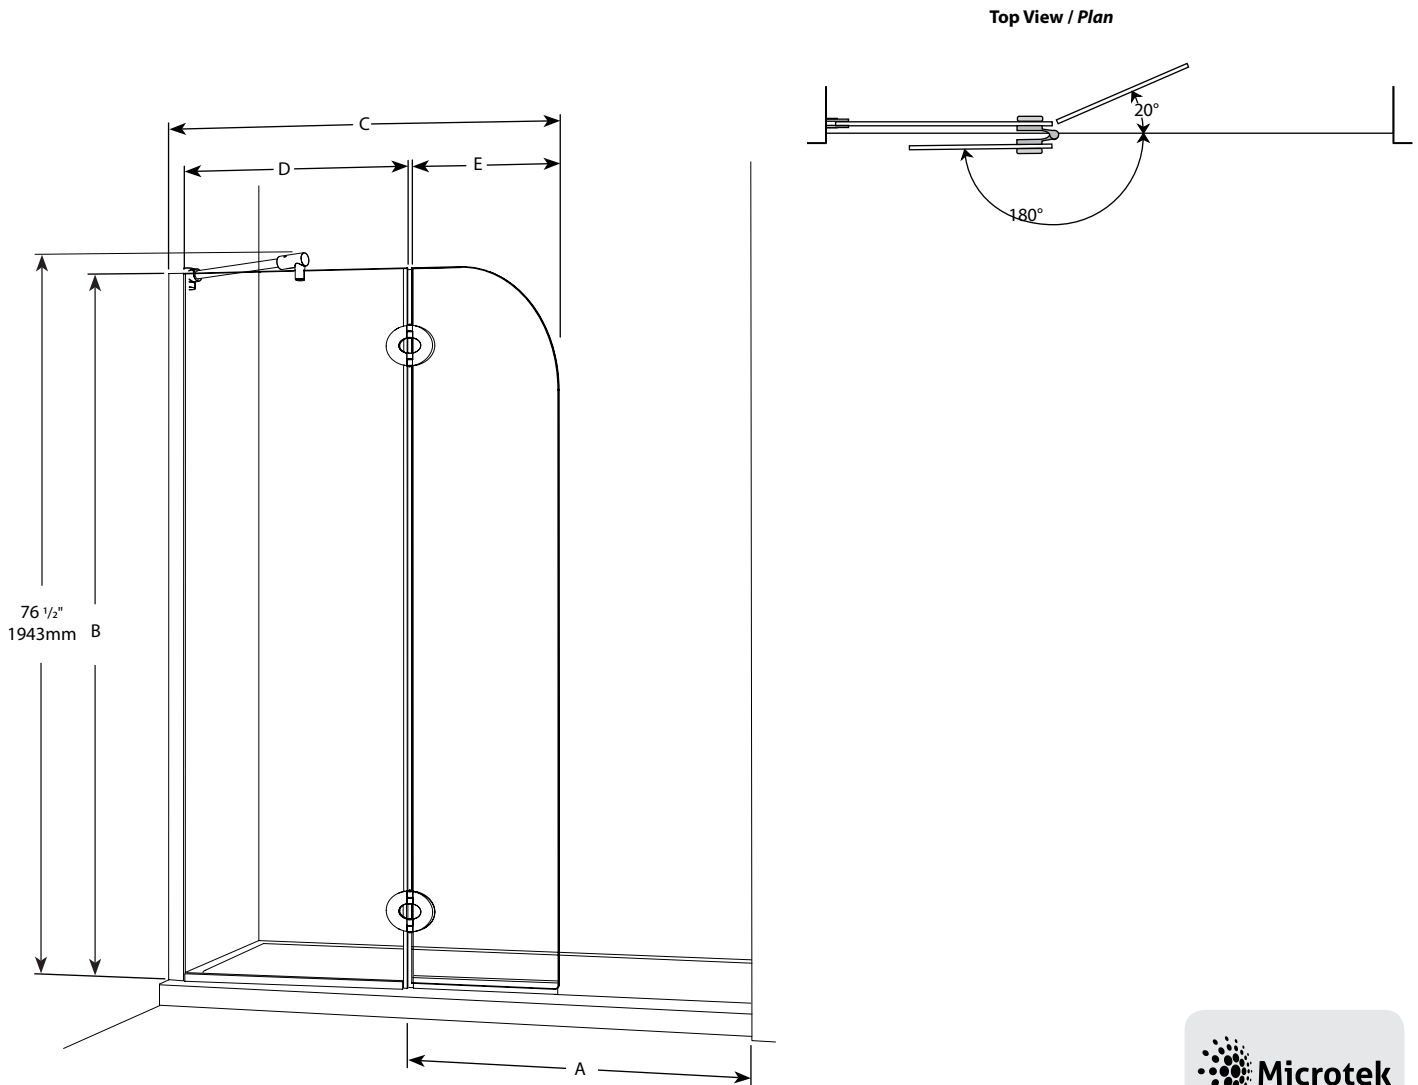

Round top shower shield with fixed panel / Écran de douche arrondi avec panneau fixe

Model shown / Modèle présenté : VQRXS24-11-40

FEATURES / CARACTÉRISTIQUES :

- ◆ European style frameless doors
Portes sans cadre de style européen
- ◆ Available with support bar
Disponible avec barre de support
- ◆ Tempered glass
Verre trempé
- ◆ Glass thickness : 3/8" (10mm) clear
Épaisseur du verre : 3/8" (10mm) clair
- ◆ Microtek glass surface protection included
Protection de verre Microtek incluse
- ◆ 10-year limited warranty
Garantie limitée de 10 ans
- ◆ Easy to install (see Instruction Manual)
Facile à installer (Voir le manuel d'instruction)

Model Modèle	Approx. Entry Opening ouverture entrée approx (A)	Height Hauteur (B)	Adjustment Ajustment (C)	Fixed panel Panneaux fixe (D)	Door panel Panneaux de porte (E)	Base
VQRXS24	Walk-in Plain - pied	75" 1905mm	39 7/16" to /à 40 1/16" 1001mm to /à 1017mm	23" (24 1/4" to /à 24 7/8") 584mm (614mm to /à 630mm)	15" x 74 1/2" 381mm x 1892mm	NA