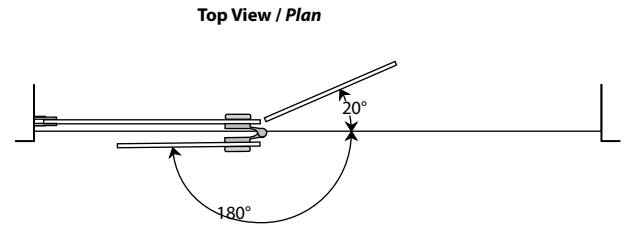

**Round top shower shield with fixed panel / Écran de douche arrondi avec panneau fixe**

Model shown / Modèle présenté : VQRXS24-11-40

**FEATURES / CARACTÉRISTIQUES :**

- ◆ European style frameless doors  
*Portes sans cadre de style européen*
- ◆ Available with support bar  
*Disponible avec barre de support*
- ◆ Tempered glass  
*Verre trempé*
- ◆ Glass thickness : 3/8" (10mm) clear  
*Épaisseur du verre : 3/8" (10mm) clair*
- ◆ Microtek glass surface protection included  
*Protection de verre Microtek incluse*
- ◆ 10-year limited warranty  
*Garantie limitée de 10 ans*
- ◆ Easy to install (see Instruction Manual)  
*Facile à installer (Voir le manuel d'instruction)*

Model Modèle	Approx. Entry Opening ouverture entrée approx (A)	Height Hauteur (B)	Adjustment Ajustment (C)	Fixed panel Panneaux fixe (D)	Door panel Panneaux de porte (E)	Base
VQRXS24	Walk-in Plain - pied	75" 1905mm	39 7/16" to /à 40 1/16" 1001mm to /à 1017mm	23" (24 1/4" to /à 24 7/8") 584mm (614mm to /à 630mm)	15" x 74 1/2" 381mm x 1892mm	NA