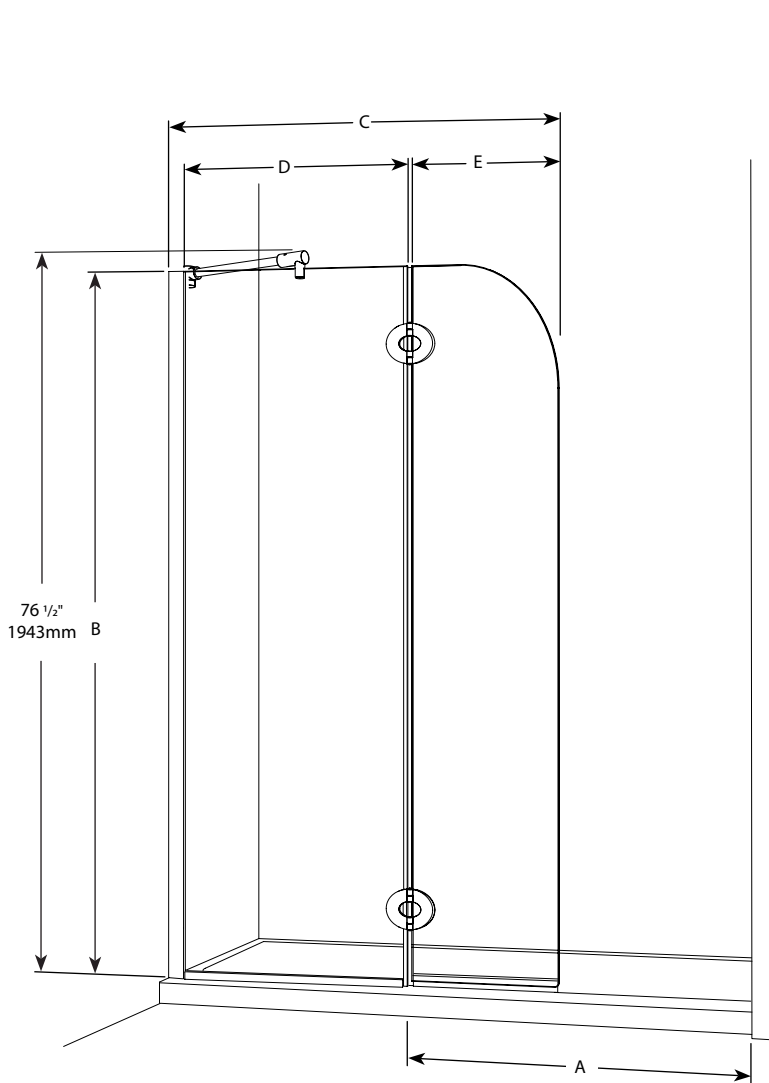

**Round top shower shield with fixed panel / Écran de douche arrondi avec panneau fixe**

Model shown / Modèle présenté : VQRXS24-11-40

**FEATURES / CARACTÉRISTIQUES :**

- ◆ European style frameless doors  
*Portes sans cadre de style européen*
- ◆ Available with support bar  
*Disponible avec barre de support*
- ◆ Tempered glass  
*Verre trempé*
- ◆ Glass thickness : 3/8" (10mm) clear  
*Épaisseur du verre : 3/8" (10mm) clair*
- ◆ Microtek glass surface protection included  
*Protection de verre Microtek incluse*
- ◆ 10-year limited warranty  
*Garantie limitée de 10 ans*
- ◆ Easy to install (see Instruction Manual)  
*Facile à installer (Voir le manuel d'instruction)*

Model Modèle	Approx. Entry Opening ouverture entrée approx (A)	Height Hauteur (B)	Adjustment Ajustment (C)	Fixed panel Panneaux fixe (D)	Door panel Panneaux de porte (E)	Base
VQRXS24	Walk-in Plain - pied	75" 1905mm	39 7/16" to /à 40 1/16" 1001mm to /à 1017mm	23" (24 1/4" to /à 24 7/8") 584mm (614mm to /à 630mm)	15" x 74 1/2" 381mm x 1892mm	NA