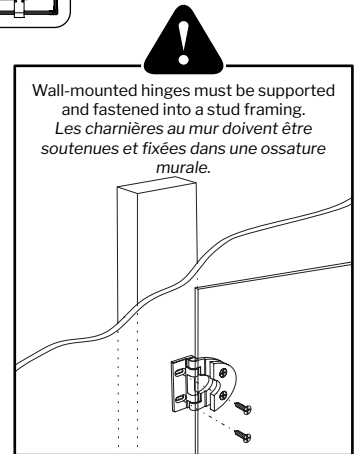

Technical information / Information technique

Project / Projet : Contact : Date : Tel / Tél :	Products and specifications are subject to change without notice. Please contact our sale office for any further enquiry. <i>Les produits et les caractéristiques peuvent être modifiés sans préavis. Pour toute demande de renseignements, veuillez communiquer avec notre service à la clientèle.</i>	GLASS OPTIONS / VERRE	FINISH OPTIONS / FINI
		3/8" (10mm) 40 : Clear / Clair	11 : Chrome 25 : Brushed Nickel / Nickel brossé 33 : Matte Black / Noir mat

MODEL / MODÈLE	HEIGHT / HAUTEUR (A)	HEIGHT TO TOP OF SUPPORT BAR / HAUTEUR JUSQU'AU DESSUS DE LA BARRE DE SOUTIEN (B)	APPROX. ENTRY OPENING / OUVERTURE APPROX. (C)	DOOR PANEL / PANNEAU DE PORTE (D)	RETURN PANELS / PANNEAUX DE CÔTÉ (E)	FINISHED WALL TO CENTER OF WALL JAMB / FINI AU CENTRE DU JAMBAGE (F)	FINISHED WALL TO CENTER OF DOOR PANEL / FINI AU CENTRE DU PANNEAU DE PORTE (G)	BASE
PMQ3232	79" / 2006mm	80 1/2" / 2044mm	27 1/2" / 699mm	28 3/16" / 716mm	28 1/8" / 714mm	29 1/8" to/à 29 1/2" / 740mm to/à 749mm	29 7/8" to/à 33 3/8" / 759mm to/à 848mm	ALC32
PMQ3236	79" / 2006mm	80 1/2" / 2044mm	27 1/2" / 699mm	28 3/16" / 716mm	31 1/2" / 800mm	29 1/8" to/à 29 1/2" / 740mm to/à 749mm	33 1/4" to/à 33 3/4" / 845mm to/à 857mm	NA
PMQ3242	79" / 2006mm	80 1/2" / 2044mm	27 1/2" / 699mm	28 3/16" / 716mm	37 1/2" / 953mm	29 1/8" to/à 29 1/2" / 740mm to/à 749mm	39 1/4" to/à 39 3/4" / 997mm to/à 1010mm	ADQ3242
PMQ3248	79" / 2006mm	80 1/2" / 2044mm	27 1/2" / 699mm	28 3/16" / 716mm	44 1/8" / 1121mm	29 1/8" to/à 29 1/2" / 740mm to/à 749mm	45 3/4" to/à 46 1/4" / 1162mm to/à 1175mm	ADQ3248
PMQ3632	79" / 2006mm	80 1/2" / 2044mm	32" / 813mm	32 3/16" / 817mm	28 1/8" / 723mm	33 1/8" to/à 33 1/2" / 841mm to/à 850	29 7/8" to/à 33 3/8" / 759mm to/à 848mm	NA
PMQ3636	79" / 2006mm	80 1/2" / 2044mm	32" / 813mm	32 3/16" / 817mm	31 1/2" / 800mm	33 1/8" to/à 33 1/2" / 841mm to/à 850	33 1/4" to/à 33 3/4" / 844mm to/à 857mm	ALC36, ADQ3636
PMQ3642	79" / 2006mm	80 1/2" / 2044mm	32" / 813mm	32 3/16" / 817mm	37 1/2" / 953mm	33 1/8" to/à 33 1/2" / 841mm to/à 850	39 1/4" to/à 39 3/4" / 997mm to/à 1010mm	ADQ3642
PMQ3648	79" / 2006mm	80 1/2" / 2044mm	32" / 813mm	32 3/16" / 817mm	44 1/8" / 1121mm	33 1/8" to/à 33 1/2" / 841mm to/à 850	45 7/8" to/à 46 3/8" / 1165mm to/à 1178mm	ADQ3648, ABE3648, ADF3648, AU_3648, ADT4836-L2/R2, ABT4836-L2/R2, ADTC4836-L2/R2

OPTIONS

Support bar / Barre de support
*V
Height becomes 86 3/16" / Hauteur devient 86 3/16"

Insert Code L or R / Insérer le code L ou R

"L"

"R"

garantie limitée de **10** ans
year limited warranty

Microtek®
FLEURCO
Glass surface protection
Protection de verre