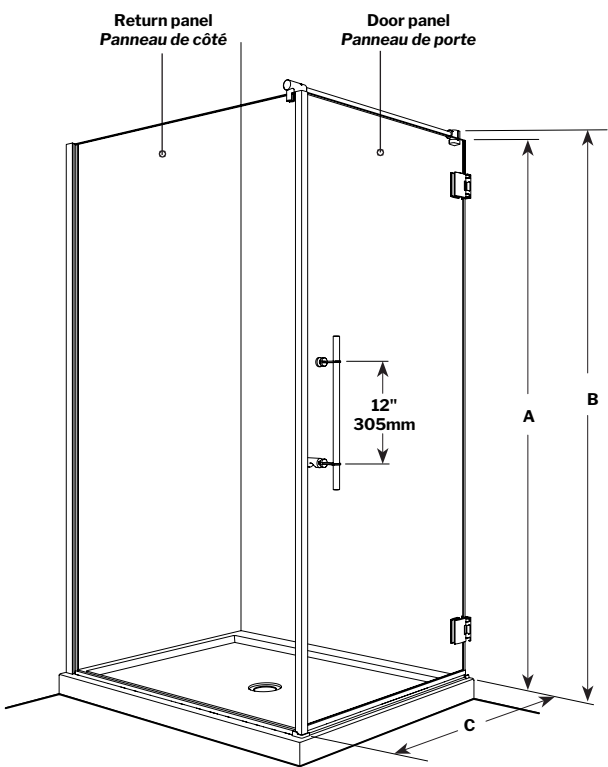

Technical information / Information technique

Project / Projet : Contact : Date : Tel / Tél :	Products and specifications are subject to change without notice. Please contact our sale office for any further enquiry. <i>Les produits et les caractéristiques peuvent être modifiés sans préavis. Pour toute demande de renseignements, veuillez communiquer avec notre service à la clientèle.</i>	GLASS OPTIONS / VERRE	FINISH OPTIONS / FINI
		3/8" (10mm) 40 : Clear / Clair	11 : Chrome 25 : Brushed Nickel / Nickel brossé 33 : Matte Black / Noir mat

MODEL / MODÈLE	HEIGHT / HAUTEUR (A)	HEIGHT TO TOP OF SUPPORT BAR / HAUTEUR JUSQU'AU DESSUS DE LA BARRE DE SOUTIEN (B)	APPROX. ENTRY OPENING / OUVERTURE APPROX. (C)	DOOR PANEL / PANNEAU DE PORTE (D)	RETURN PANELS / PANNEAUX DE CÔTÉ (E)	FINISHED WALL TO CENTER OF WALL JAMB / FINI AU CENTRE DU JAMBAGE (F)	FINISHED WALL TO CENTER OF DOOR PANEL / FINI AU CENTRE DU PANNEAU DE PORTE (G)	BASE
PMQ3232	79" / 2006mm	80 1/2" / 2044mm	27 1/2" / 699mm	28 3/16" / 716mm	28 1/8" / 714mm	29 1/8" to/à 29 1/2" / 740mm to/à 749mm	29 7/8" to/à 33 3/8" / 759mm to/à 848mm	ALC32
PMQ3236	79" / 2006mm	80 1/2" / 2044mm	27 1/2" / 699mm	28 3/16" / 716mm	31 1/2" / 800mm	29 1/8" to/à 29 1/2" / 740mm to/à 749mm	33 1/4" to/à 33 3/4" / 845mm to/à 857mm	NA
PMQ3242	79" / 2006mm	80 1/2" / 2044mm	27 1/2" / 699mm	28 3/16" / 716mm	37 1/2" / 953mm	29 1/8" to/à 29 1/2" / 740mm to/à 749mm	39 1/4" to/à 39 3/4" / 997mm to/à 1010mm	ADQ3242
PMQ3248	79" / 2006mm	80 1/2" / 2044mm	27 1/2" / 699mm	28 3/16" / 716mm	44 1/8" / 1121mm	29 1/8" to/à 29 1/2" / 740mm to/à 749mm	45 3/4" to/à 46 1/4" / 1162mm to/à 1175mm	ADQ3248
PMQ3632	79" / 2006mm	80 1/2" / 2044mm	32" / 813mm	32 3/16" / 817mm	28 1/8" / 723mm	33 1/8" to/à 33 1/2" / 841mm to/à 850	29 7/8" to/à 33 3/8" / 759mm to/à 848mm	NA
PMQ3636	79" / 2006mm	80 1/2" / 2044mm	32" / 813mm	32 3/16" / 817mm	31 1/2" / 800mm	33 1/8" to/à 33 1/2" / 841mm to/à 850	33 1/4" to/à 33 3/4" / 844mm to/à 857mm	ALC36, ADQ3636
PMQ3642	79" / 2006mm	80 1/2" / 2044mm	32" / 813mm	32 3/16" / 817mm	37 1/2" / 953mm	33 1/8" to/à 33 1/2" / 841mm to/à 850	39 1/4" to/à 39 3/4" / 997mm to/à 1010mm	ADQ3642
PMQ3648	79" / 2006mm	80 1/2" / 2044mm	32" / 813mm	32 3/16" / 817mm	44 1/8" / 1121mm	33 1/8" to/à 33 1/2" / 841mm to/à 850	45 7/8" to/à 46 3/8" / 1165mm to/à 1178mm	ADQ3648, ABE3648, ADF3648, AU_3648, ADT4836-L2/R2, ABT4836-L2/R2, ADTC4836-L2/R2

OPTIONS

Support bar / Barre de support
*V
Height becomes 86 3/16" / Hauteur devient 86 3/16"

Insert Code L or R / Insérer le code L ou R

"L"

"R"

garantie limitée de **10** ans
year limited warranty

Microtek®
FLEURCO
Glass surface protection
Protection de verre