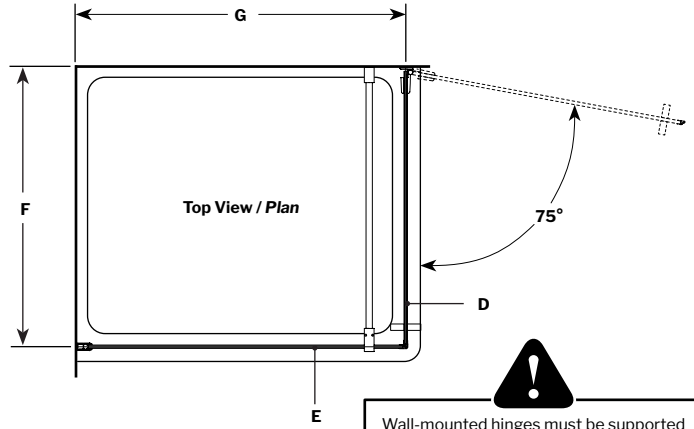

Technical information / Information technique

Project / Projet : Contact : Date : Tel / Tél :	Products and specifications are subject to change without notice. Please contact our sale office for any further enquiry. <i>Les produits et les caractéristiques peuvent être modifiés sans préavis. Pour toute demande de renseignements, veuillez communiquer avec notre service à la clientèle.</i>	GLASS OPTIONS / VERRE	FINISH OPTIONS / FINI
		3/8" (10mm) 40 : Clear / Clair	11 : Chrome 25 : Brushed Nickel / Nickel brossé 33 : Matte Black / Noir mat

MODEL / MODÈLE	HEIGHT / HAUTEUR (A)	HEIGHT TO TOP OF SUPPORT BAR / HAUTEUR JUSQU'AU DESSUS DE LA BARRE DE SOUTIEN (B)	APPROX. ENTRY OPENING / OUVERTURE APPROX. (C)	DOOR PANEL / PANNEAU DE PORTE (D)	RETURN PANELS / PANNEAUX DE CÔTÉ (E)	FINISHED WALL TO CENTER OF WALL JAMB / FINI AU CENTRE DU JAMBAGE (F)	FINISHED WALL TO CENTER OF DOOR PANEL / FINI AU CENTRE DU PANNEAU DE PORTE (G)	BASE
PMQ3232	79" / 2006mm	80 1/2" / 2044mm	27 1/2" / 699mm	28 3/16" / 716mm	28 1/8" / 714mm	29 1/8" to/à 29 1/2" / 740mm to/à 749mm	29 7/8" to/à 33 3/8" / 759mm to/à 848mm	ALC32
PMQ3236	79" / 2006mm	80 1/2" / 2044mm	27 1/2" / 699mm	28 3/16" / 716mm	31 1/2" / 800mm	29 1/8" to/à 29 1/2" / 740mm to/à 749mm	33 1/4" to/à 33 3/4" / 845mm to/à 857mm	NA
PMQ3242	79" / 2006mm	80 1/2" / 2044mm	27 1/2" / 699mm	28 3/16" / 716mm	37 1/2" / 953mm	29 1/8" to/à 29 1/2" / 740mm to/à 749mm	39 1/4" to/à 39 3/4" / 997mm to/à 1010mm	ADQ3242
PMQ3248	79" / 2006mm	80 1/2" / 2044mm	27 1/2" / 699mm	28 3/16" / 716mm	44 1/8" / 1121mm	29 1/8" to/à 29 1/2" / 740mm to/à 749mm	45 3/4" to/à 46 1/4" / 1162mm to/à 1175mm	ADQ3248
PMQ3632	79" / 2006mm	80 1/2" / 2044mm	32" / 813mm	32 3/16" / 817mm	28 1/8" / 723mm	33 1/8" to/à 33 1/2" / 841mm to/à 850	29 7/8" to/à 33 3/8" / 759mm to/à 848mm	NA
PMQ3636	79" / 2006mm	80 1/2" / 2044mm	32" / 813mm	32 3/16" / 817mm	31 1/2" / 800mm	33 1/8" to/à 33 1/2" / 841mm to/à 850	33 1/4" to/à 33 3/4" / 844mm to/à 857mm	ALC36, ADQ3636
PMQ3642	79" / 2006mm	80 1/2" / 2044mm	32" / 813mm	32 3/16" / 817mm	37 1/2" / 953mm	33 1/8" to/à 33 1/2" / 841mm to/à 850	39 1/4" to/à 39 3/4" / 997mm to/à 1010mm	ADQ3642
PMQ3648	79" / 2006mm	80 1/2" / 2044mm	32" / 813mm	32 3/16" / 817mm	44 1/8" / 1121mm	33 1/8" to/à 33 1/2" / 841mm to/à 850	45 7/8" to/à 46 3/8" / 1165mm to/à 1178mm	ADQ3648, ABE3648, ADF3648, AU_3648, ADT4836-L2/R2, ABT4836-L2/R2, ADTC4836-L2/R2

OPTIONS

Support bar / Barre de support
*V
Height becomes 86 3/16" / Hauteur devient 86 3/16"

Insert Code L or R / Insérer le code L ou R

"L"

"R"

garantie limitée de **10** ans
year limited warranty

Microtek®
FLEURCO
Glass surface protection
Protection de verre