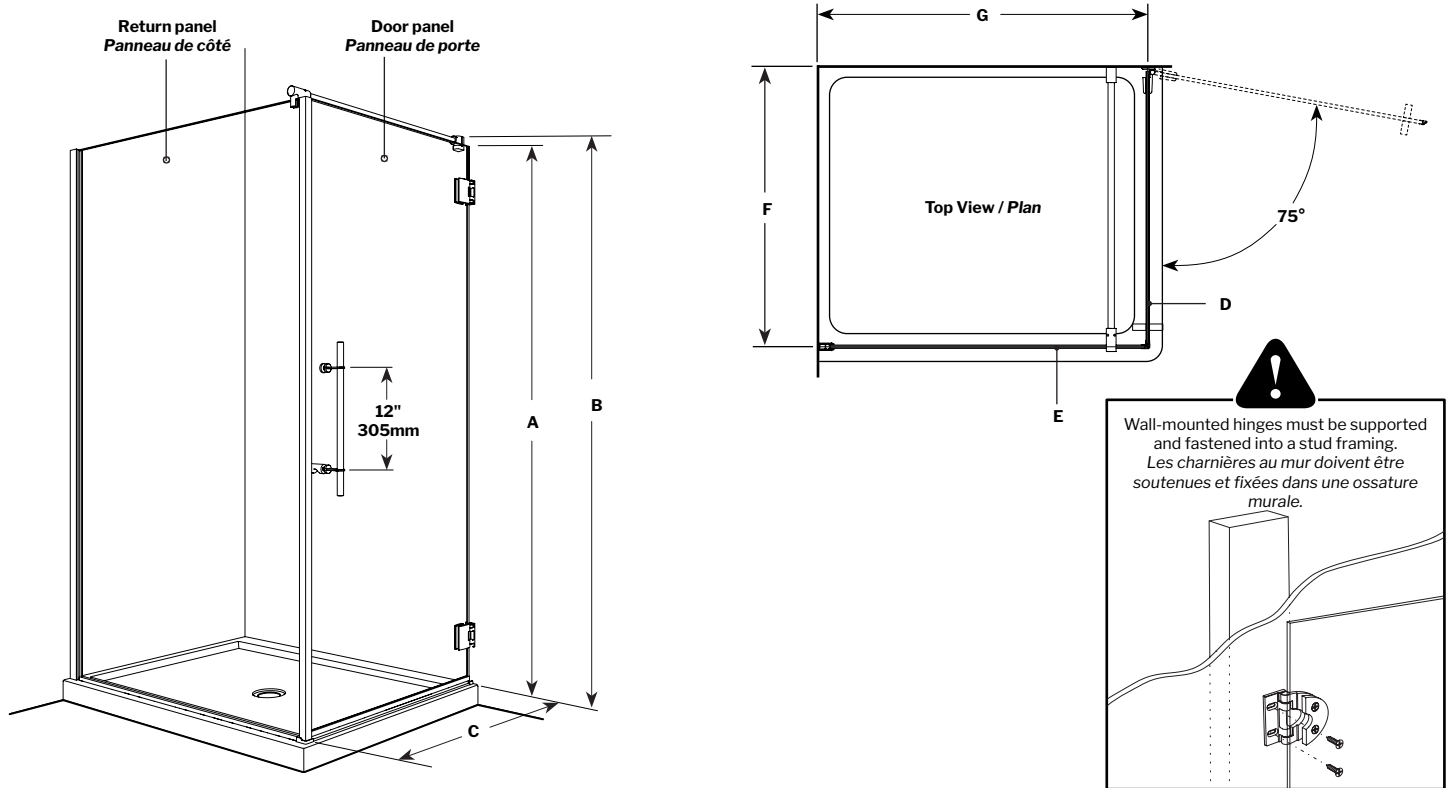

Technical information / Information technique

Project / Projet : Contact : Date : Tel / Tél :	Products and specifications are subject to change without notice. Please contact our sale office for any further enquiry. <i>Les produits et les caractéristiques peuvent être modifiés sans préavis. Pour toute demande de renseignements, veuillez communiquer avec notre service à la clientèle.</i>	GLASS OPTIONS / VERRE 3/8" (10mm) 40 : Clear / Clair	FINISH OPTIONS / FINI 11 : Chrome 25 : Brushed Nickel / Nickel brossé 33 : Matte Black / Noir mat

MODEL MODÈLE	HEIGHT HAUTEUR (A)	HEIGHT TO TOP OF SUPPORT BAR HAUTEUR JUSQU'AU DESSUS DE LA BARRE DE SOUTIEN (B)	APPROX. ENTRY OPENING OUVERTURE ENTRÉE APPROX. (C)	DOOR PANEL PANNEAU DE PORTE (D)	RETURN PANELS PANNEAUX DE CÔTÉ (E)	FINISHED WALL TO CENTER OF WALL JAMB OUVERTURE DU MUR FINI AU CENTRE DU JAMBAGE (F)	FINISHED WALL TO CENTER OF DOOR PANEL OUVERTURE DU MUR FINI AU CENTRE DU PANNEAU DE PORTE (G)	BASE
PMQ3232	79" 2006mm	80 1/2" 2044mm	27 1/2" 699mm	28 3/16" 716mm	28 1/8" 714mm	29 1/8" to/à 29 1/2" 740mm to/à 749mm	29 7/8" to/à 33 3/8" 759mm to/à 848mm	ALC32
PMQ3236	79" 2006mm	80 1/2" 2044mm	27 1/2" 699mm	28 3/16" 716mm	31 1/2" 800mm	29 1/8" to/à 29 1/2" 740mm to/à 749mm	33 1/4" to/à 33 3/4" 845mm to/à 857mm	NA
PMQ3242	79" 2006mm	80 1/2" 2044mm	27 1/2" 699mm	28 3/16" 716mm	37 1/2" 953mm	29 1/8" to/à 29 1/2" 740mm to/à 749mm	39 1/4" to/à 39 3/4" 997mm to/à 1010mm	ADQ3242
PMQ3248	79" 2006mm	80 1/2" 2044mm	27 1/2" 699mm	28 3/16" 716mm	44 1/8" 1121mm	29 1/8" to/à 29 1/2" 740mm to/à 749mm	45 3/4" to/à 46 1/4" 1162mm to/à 1175mm	ADQ3248
PMQ3632	79" 2006mm	80 1/2" 2044mm	32" 813mm	32 3/16" 817mm	28 1/8" 723mm	33 1/8" to/à 33 1/2" 841mm to/à 850	29 7/8" to/à 33 3/8" 759mm to/à 848mm	NA
PMQ3636	79" 2006mm	80 1/2" 2044mm	32" 813mm	32 3/16" 817mm	31 1/2" 800mm	33 1/8" to/à 33 1/2" 841mm to/à 850	33 1/4" to/à 33 3/4" 844mm to/à 857mm	ALC36, ADQ3636
PMQ3642	79" 2006mm	80 1/2" 2044mm	32" 813mm	32 3/16" 817mm	37 1/2" 953mm	33 1/8" to/à 33 1/2" 841mm to/à 850	39 1/4" to/à 39 3/4" 997mm to/à 1010mm	ADQ3642
PMQ3648	79" 2006mm	80 1/2" 2044mm	32" 813mm	32 3/16" 817mm	44 1/8" 1121mm	33 1/8" to/à 33 1/2" 841mm to/à 850	45 7/8" to/à 46 3/8" 1165mm to/à 1178mm	ADQ3648, ABE3648, ADF3648, AU_3648, ADT4836-L2/R2, ABT4836-L2/R2 ADTC4836-L2/R2

OPTIONS

Support bar / Barre de support

*V

Height becomes 86 3/16"
Hauteur devient 86 3/16"

Insert Code L or R / Insérer le code L ou R

"L" "R"

garantie
limitée de
10
ans
year limited
warranty

Microtek®
FLEURCO
Glass surface protection
Protection de verre