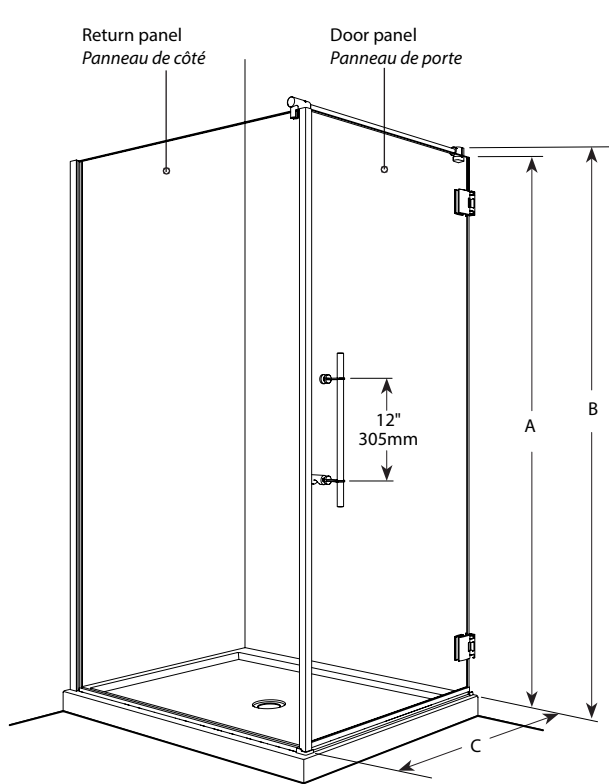

Technical information / Information technique

Project / Projet : Contact : Date : Tel / Tél :	Products and specifications are subject to change without notice. Please contact our sale office for any further enquiry. <i>Les produits et les caractéristiques peuvent être modifiés sans préavis. Pour toute demande de renseignements, veuillez communiquer avec notre service à la clientèle.</i>	Glass Options / Verre 40 : Clear / Clair	Finish Options / Fini 11 : Bright Chrome / Chrome brillant 25 : Brushed Nickel / Nickel brossé 33 : Matte Black / Noir mat

Model / Modèle	Height / Hauteur (A)	Height to top of support bar / Hauteur jusqu'au dessus de la barre de soutien (B)	Approx. Entry Opening / Ouverture entrée approx. (C)	Door Panel / Panneau de porte (D)	Return panels / Panneaux de côté (E)	Finished wall to center of wall jamb / Ouverture du mur fini au centre du jambage (F)	Finished wall to center of Door panel / Ouverture du mur fini au centre du panneau de porte (G)	Base	Acrylic Wall / Mur acrylique
PMQ3232	79" / 2006mm	80 1/2" / 2044mm	27 1/2" / 699mm	28 3/16" / 716mm	28 1/8" / 714mm	29 1/8" to /à 29 1/2" / 740mm to /à 749mm	29 7/8" to /à 33 3/8" / 759mm to /à 848mm	ABC32, ALC32	NA
PMQ3236	79" / 2006mm	80 1/2" / 2044mm	27 1/2" / 699mm	28 3/16" / 716mm	31 1/2" / 800mm	29 1/8" to /à 29 1/2" / 740mm to /à 749mm	33 1/4" to /à 33 3/4" / 845mm to /à 857mm	NA	NA
PMQ3242	79" / 2006mm	80 1/2" / 2044mm	27 1/2" / 699mm	28 3/16" / 716mm	37 1/2" / 953mm	29 1/8" to /à 29 1/2" / 740mm to /à 749mm	39 1/4" to /à 39 3/4" / 997mm to /à 1010mm	ABF3242	NA
PMQ3248	79" / 2006mm	80 1/2" / 2044mm	27 1/2" / 699mm	28 3/16" / 716mm	44 1/8" / 1121mm	29 1/8" to /à 29 1/2" / 740mm to /à 749mm	45 3/4" to /à 46 1/4" / 1162mm to /à 1175mm	ABF3248	NA
PMQ3632	79" / 2006mm	80 1/2" / 2044mm	32" / 813mm	32 3/16" / 817mm	28 1/8" / 723mm	33 1/8" to /à 33 1/2" / 841mm to /à 850	29 7/8" to /à 33 3/8" / 759mm to /à 848mm	NA	NA
PMQ3636	79" / 2006mm	80 1/2" / 2044mm	32" / 813mm	32 3/16" / 817mm	31 1/2" / 800mm	33 1/8" to /à 33 1/2" / 841mm to /à 850	33 1/4" to /à 33 3/4" / 844mm to /à 857mm	ABC36, ALC36, ABF3636	AWF3677
PMQ3642	79" / 2006mm	80 1/2" / 2044mm	32" / 813mm	32 3/16" / 817mm	37 1/2" / 953mm	33 1/8" to /à 33 1/2" / 841mm to /à 850	39 1/4" to /à 39 3/4" / 997mm to /à 1010mm	ABF3642	NA
PMQ3648	79" / 2006mm	80 1/2" / 2044mm	32" / 813mm	32 3/16" / 817mm	44 1/8" / 1121mm	33 1/8" to /à 33 1/2" / 841mm to /à 850	45 7/8" to /à 46 3/8" / 1165mm to /à 1178mm	ABF3648, ABE3648, ADF3648, ABT4836-L2, ABT4836-R2, ADT4836-L2, ADT4836-R2, ABF4836-L3, ABF4836-R3	NA

Options

Support bar / Barre de support

Insert Code L or R / Insérer le code L ou R

Microtek INCLUDED at no charge. INCLUS sans frais.
by Fleurco
Glass surface protection / Protection du verre