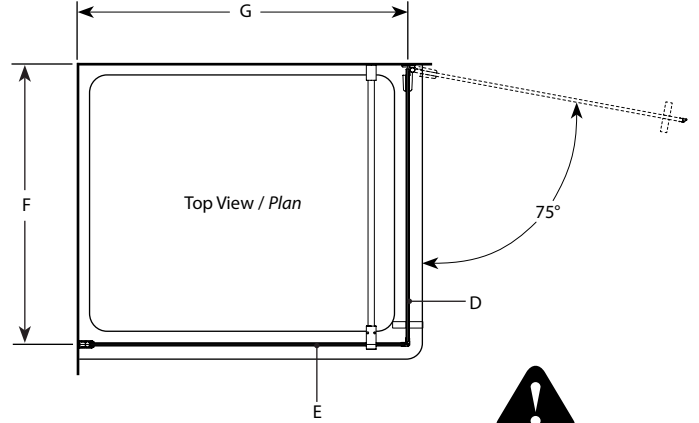

Technical information / Information technique

Project / Projet : Contact : Date : Tel / Tél :	Products and specifications are subject to change without notice. Please contact our sale office for any further enquiry. <i>Les produits et les caractéristiques peuvent être modifiés sans préavis. Pour toute demande de renseignements, veuillez communiquer avec notre service à la clientèle.</i>	Glass Options / Verre 40 : Clear / Clair	Finish Options / Fini 11 : Bright Chrome / Chrome brillant 25 : Brushed Nickel / Nickel brossé 33 : Matte Black / Noir mat

Model / Modèle	Height / Hauteur (A)	Height to top of support bar / Hauteur jusqu'au dessus de la barre de soutien (B)	Approx. Entry Opening / Ouverture entrée approx. (C)	Door Panel / Panneau de porte (D)	Return panels / Panneaux de côté (E)	Finished wall to center of wall jamb / Ouverture du mur fini au centre du jambage (F)	Finished wall to center of Door panel / Ouverture du mur fini au centre du panneau de porte (G)	Base	Acrylic Wall / Mur acrylique
PMQ3232	79" / 2006mm	80 1/2" / 2044mm	27 1/2" / 699mm	28 3/16" / 716mm	28 1/8" / 714mm	29 1/8" to /à 29 1/2" / 740mm to /à 749mm	29 7/8" to /à 33 3/8" / 759mm to /à 848mm	ABC32, ALC32	NA
PMQ3236	79" / 2006mm	80 1/2" / 2044mm	27 1/2" / 699mm	28 3/16" / 716mm	31 1/2" / 800mm	29 1/8" to /à 29 1/2" / 740mm to /à 749mm	33 1/4" to /à 33 3/4" / 845mm to /à 857mm	NA	NA
PMQ3242	79" / 2006mm	80 1/2" / 2044mm	27 1/2" / 699mm	28 3/16" / 716mm	37 1/2" / 953mm	29 1/8" to /à 29 1/2" / 740mm to /à 749mm	39 1/4" to /à 39 3/4" / 997mm to /à 1010mm	ABF3242	NA
PMQ3248	79" / 2006mm	80 1/2" / 2044mm	27 1/2" / 699mm	28 3/16" / 716mm	44 1/8" / 1121mm	29 1/8" to /à 29 1/2" / 740mm to /à 749mm	45 3/4" to /à 46 1/4" / 1162mm to /à 1175mm	ABF3248	NA
PMQ3632	79" / 2006mm	80 1/2" / 2044mm	32" / 813mm	32 3/16" / 817mm	28 1/8" / 723mm	33 1/8" to /à 33 1/2" / 841mm to /à 850	29 7/8" to /à 33 3/8" / 759mm to /à 848mm	NA	NA
PMQ3636	79" / 2006mm	80 1/2" / 2044mm	32" / 813mm	32 3/16" / 817mm	31 1/2" / 800mm	33 1/8" to /à 33 1/2" / 841mm to /à 850	33 1/4" to /à 33 3/4" / 844mm to /à 857mm	ABC36, ALC36, ABF3636	AWF3677
PMQ3642	79" / 2006mm	80 1/2" / 2044mm	32" / 813mm	32 3/16" / 817mm	37 1/2" / 953mm	33 1/8" to /à 33 1/2" / 841mm to /à 850	39 1/4" to /à 39 3/4" / 997mm to /à 1010mm	ABF3642	NA
PMQ3648	79" / 2006mm	80 1/2" / 2044mm	32" / 813mm	32 3/16" / 817mm	44 1/8" / 1121mm	33 1/8" to /à 33 1/2" / 841mm to /à 850	45 7/8" to /à 46 3/8" / 1165mm to /à 1178mm	ABF3648, ABE3648, ADF3648, ABT4836-L2, ABT4836-R2, ADT4836-L2, ADT4836-R2, ABF4836-L3, ABF4836-R3	NA

Options

Support bar / Barre de support

Insert Code L or R / Insérer le code L ou R

Microtek INCLUDED at no charge. INCLUS sans frais.
by Fleurco
Glass surface protection / Protection du verre