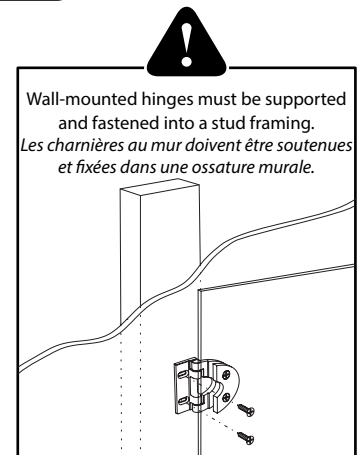

Technical information / Information technique

Project / Projet : Contact : Date : Tel / Tél :	Products and specifications are subject to change without notice. Please contact our sale office for any further enquiry. <i>Les produits et les caractéristiques peuvent être modifiés sans préavis. Pour toute demande de renseignements, veuillez communiquer avec notre service à la clientèle.</i>	Glass Options / Verre 40 : Clear / Clair	Finish Options / Fini 11 : Bright Chrome / Chrome brillant 25 : Brushed Nickel / Nickel brossé 33 : Matte Black / Noir mat

Model / Modèle	Height / Hauteur (A)	Height to top of support bar / Hauteur jusqu'au dessus de la barre de soutien (B)	Approx. Entry Opening / Ouverture entrée approx. (C)	Door Panel / Panneau de porte (D)	Return panels / Panneaux de côté (E)	Finished wall to center of wall jamb / Ouverture du mur fini au centre du jambage (F)	Finished wall to center of Door panel / Ouverture du mur fini au centre du panneau de porte (G)	Base	Acrylic Wall / Mur acrylique
PMQ3232	79" / 2006mm	80 1/2" / 2044mm	27 1/2" / 699mm	28 3/16" / 716mm	28 1/8" / 714mm	29 1/8" to /à 29 1/2" / 740mm to /à 749mm	29 7/8" to /à 33 3/8" / 759mm to /à 848mm	ABC32, ALC32	NA
PMQ3236	79" / 2006mm	80 1/2" / 2044mm	27 1/2" / 699mm	28 3/16" / 716mm	31 1/2" / 800mm	29 1/8" to /à 29 1/2" / 740mm to /à 749mm	33 1/4" to /à 33 3/4" / 845mm to /à 857mm	NA	NA
PMQ3242	79" / 2006mm	80 1/2" / 2044mm	27 1/2" / 699mm	28 3/16" / 716mm	37 1/2" / 953mm	29 1/8" to /à 29 1/2" / 740mm to /à 749mm	39 1/4" to /à 39 3/4" / 997mm to /à 1010mm	ABF3242	NA
PMQ3248	79" / 2006mm	80 1/2" / 2044mm	27 1/2" / 699mm	28 3/16" / 716mm	44 1/8" / 1121mm	29 1/8" to /à 29 1/2" / 740mm to /à 749mm	45 3/4" to /à 46 1/4" / 1162mm to /à 1175mm	ABF3248	NA
PMQ3632	79" / 2006mm	80 1/2" / 2044mm	32" / 813mm	32 3/16" / 817mm	28 1/8" / 723mm	33 1/8" to /à 33 1/2" / 841mm to /à 850	29 7/8" to /à 33 3/8" / 759mm to /à 848mm	NA	NA
PMQ3636	79" / 2006mm	80 1/2" / 2044mm	32" / 813mm	32 3/16" / 817mm	31 1/2" / 800mm	33 1/8" to /à 33 1/2" / 841mm to /à 850	33 1/4" to /à 33 3/4" / 844mm to /à 857mm	ABC36, ALC36, ABF3636	AWF3677
PMQ3642	79" / 2006mm	80 1/2" / 2044mm	32" / 813mm	32 3/16" / 817mm	37 1/2" / 953mm	33 1/8" to /à 33 1/2" / 841mm to /à 850	39 1/4" to /à 39 3/4" / 997mm to /à 1010mm	ABF3642	NA
PMQ3648	79" / 2006mm	80 1/2" / 2044mm	32" / 813mm	32 3/16" / 817mm	44 1/8" / 1121mm	33 1/8" to /à 33 1/2" / 841mm to /à 850	45 7/8" to /à 46 3/8" / 1165mm to /à 1178mm	ABF3648, ABE3648, ADF3648, ABT4836-L2, ABT4836-R2, ADT4836-L2, ADT4836-R2, ABF4836-L3, ABF4836-R3	NA

Options

Support bar / Barre de support

Insert Code L or R / Insérer le code L ou R

Microtek INCLUDED at no charge. INCLUS sans frais.
by Fleurco
Glass surface protection / Protection du verre