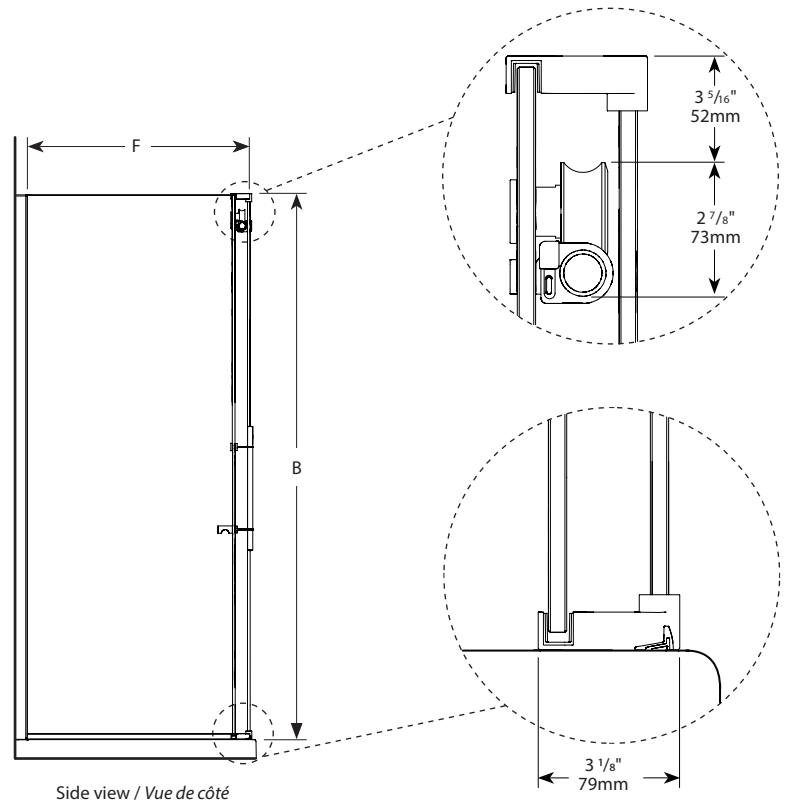

 It is mandatory to have a wall stud on each side of the shower unit to securely fasten the rail to the walls.
 Il est nécessaire d'avoir une ossature murale sur chaque côté de la douche pour fixer la barre de roulement.

1- Measure the distance from the finished wall to inner edge of threshold. Verify if this dimension is between the minimum and maximum in the table below.
 Mesurer la distance du mur fini à l'extrémité intérieure de la base. Vérifier si cette dimension est comprise entre le minimum et la maximum dans le tableau ci-dessous.

2- Identify, in the table below, the minimum and maximum distance from the finished wall to the center of the fixed panel. Ensure that this difference in size is on the threshold of the base.

Réperer, dans le tableau ci-dessous, le minimum et le maximum de la distance du mur fini au centre du panneau fixe. S'assurer qu'une des dimensions dans cet écart se situe sur le seuil de la base.

MINIMUM ¹	MAXIMUM ¹
31 7/16" 799mm	32 5/8" 829mm
MINIMUM ²	MAXIMUM ²
33 3/4" 857mm	34 3/8" 873mm

Model Modèle	Finished side wall to center of return panel Mur fini au centre du panneau de retour (A)	Height to top guide Hauteur jusqu'au dessus du guide (B)	Approx. Entry Opening Entrée (C)	Door Panel Panneau de porte (D)	Fixed Panel Panneau fixe (E)	Return panel dimension Dimension du panneau de retour (F)	Base
K2AP5736	57 1/4" to/à 60 1/4" 1454mm to/à 1530mm	79 3/8" 2016mm	23" to/à 25" 584mm to/à 635mm	32" x 78 3/8" 812mm x 1997mm	29" x 79" 737mm x 2007mm	32 3/4" x 79" 832mm x 2007mm	32: ADQ3260, ABE3260, AU_3260 36: ADQ3660, ABE3660, ADF3660, AU_3660, ADT6036-L2/R2, ABT6036-L2/R2 42: ADQ4260 48: ADQ4860