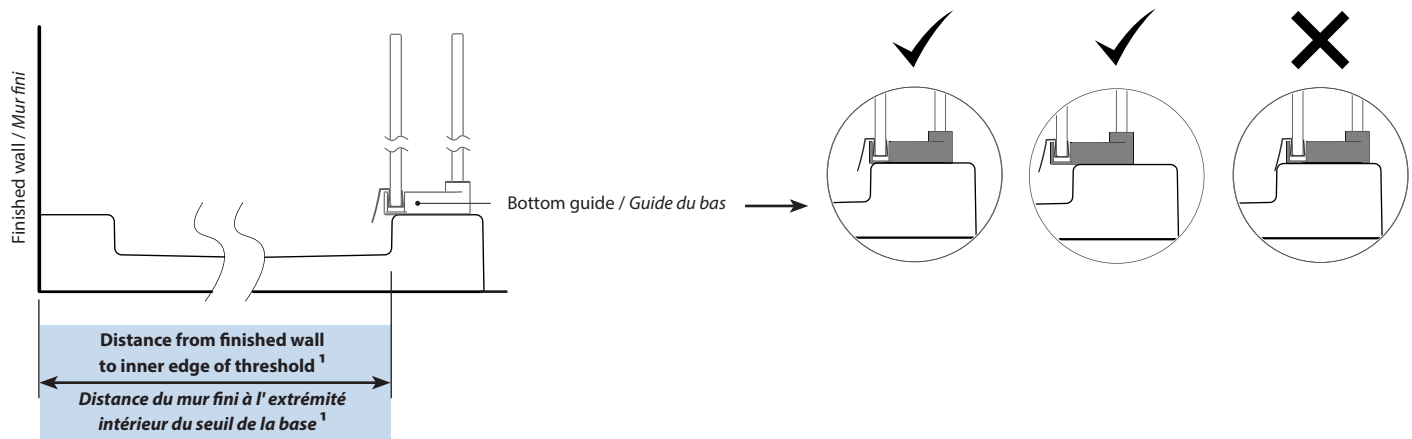

K2AP 2 Sided / K2AP 2 côtés | Shower / Douche

Sliding Door and fixed panel with return panel (Closes against return panel)

Porte coulissante et panneau fixe avec panneau de retour (fermeture contre le panneau de retour)

Model shown / Modèle présenté : K2P 2 Sided (Closes against the return panel) / K2AP 2 côtés (fermeture contre le panneau de retour) (K2AP5736-11-40L)

FEATURES / CARACTÉRISTIQUES :

- ◆ Inspired by the original and best-selling Kinetik door series
Une inspiration de la fameuse série de portes Kinetik
- ◆ Technologically superior door construction
Construction de porte technologiquement supérieure
- ◆ Patented anti-jump system
Un système anti-saut breveté
- ◆ Right or left installation
Installation à droite ou à gauche
- ◆ Tempered glass
Verre trempé
- ◆ Glass thickness : 3/8" (10mm)
Épaisseur du verre : 3/8" (10mm)
- ◆ Multiple configurations available
Configurations multiples disponibles
- ◆ Stainless steel components
Pièces en acier inoxydable
- ◆ Microtek glass surface protection included
Protection du verre Microtek incluse
- ◆ Custom sizes available up to 72" width and up to 79" height
Douches sur mesure disponibles jusqu'à 72" de largeur et jusqu'à 79" de hauteur
- ◆ 10-year limited warranty
Garantie limitée de 10 ans
- ◆ Easy to install (see Instruction Manual)
Facile à installer (Voir le manuel d'instruction)

 It is mandatory to have a wall stud on each side of the shower unit to securely fasten the rail to the walls.
 Il est nécessaire d'avoir une ossature murale sur chaque côté de la douche pour fixer la barre de roulement.

1- Measure the distance from the finished wall to inner edge of threshold. Verify if this dimension is between the minimum and maximum in the table below.
 Mesurer la distance du mur fini à l'extrémité intérieure de la base. Vérifier si cette dimension est comprise entre le minimum et la maximum dans le tableau ci-dessous.