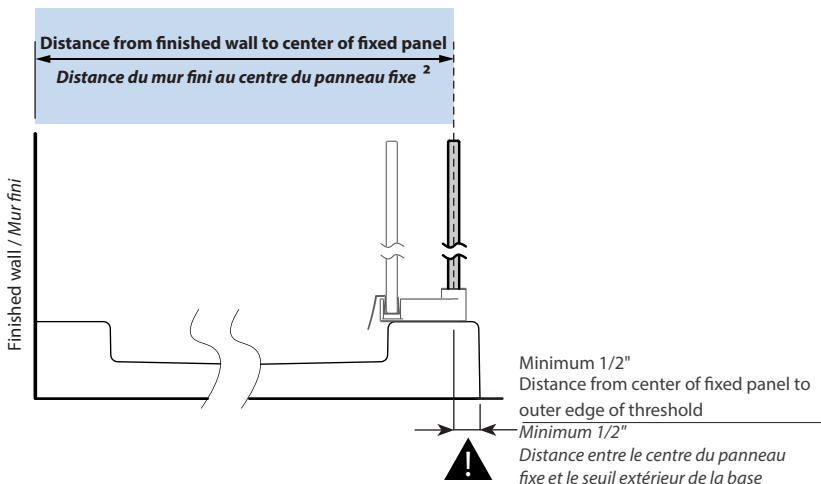

2- Identify, in the table below, the minimum and maximum distance from the finished wall to the center of the fixed panel. Ensure that this difference in size is on the threshold of the base.

Réperer, dans le tableau ci-dessous, le minimum et le maximum de la distance du mur fini au centre du panneau fixe. S'assurer qu'une des dimensions dans cet écart se situe sur le seuil de la base.