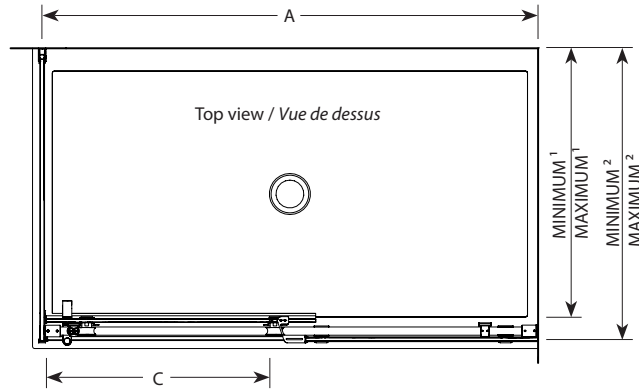

Project / Projet : Contact : Date : Tel / Tél :	Products and specifications are subject to change without notice. Please contact our sale office for any further enquiry. <i>Les produits et les caractéristiques peuvent être modifiés sans préavis. Pour toute demande de renseignements, veuillez communiquer avec notre service à la clientèle.</i>	Glass / Verre 40 : Clear / Clair (3/8", 10 mm)	Finish Options / Finis 11 : Polished Stainless / Inox poli 35 : Brushed Stainless / Inox brossé

MINIMUM ¹	MAXIMUM ¹
31 7/16" 799mm	32 5/8" 829mm
MINIMUM ²	MAXIMUM ²
33 3/4" 857mm	34 3/8" 873mm