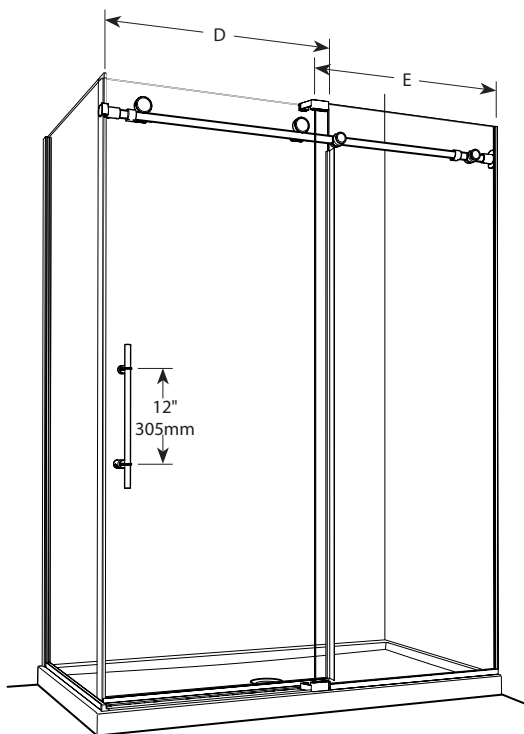

 It is mandatory to have a wall stud on each side of the shower unit to securely fasten the rail to the walls.
 Il est nécessaire d'avoir une ossature murale sur chaque côté de la douche pour fixer la barre de roulement.

1- Measure the distance from the finished wall to inner edge of threshold. Verify if this dimension is between the minimum and maximum in the table below.
 Mesurer la distance du mur fini à l'extrémité intérieure de la base. Vérifier si cette dimension est comprise entre le minimum et la maximum dans le tableau ci-dessous.

2- Identify, in the table below, the minimum and maximum distance from the finished wall to the center of the fixed panel. Ensure that this difference in size is on the threshold of the base.

Réperer, dans le tableau ci-dessous, le minimum et le maximum de la distance du mur fini au centre du panneau fixe. S'assurer qu'une des dimensions dans cet écart se situe sur le seuil de la base.

MINIMUM ¹	MAXIMUM ¹
31 7/16" 799mm	32 5/8" 829mm
MINIMUM ²	MAXIMUM ²
33 3/4" 857mm	34 3/8" 873mm

Model Modèle	Finished side wall to center of return panel Mur fini au centre du panneau de retour (A)	Height to top guide Hauteur jusqu'au dessus du guide (B)	Approx. Entry Opening Entrée (C)	Door Panel Panneau de porte (D)	Fixed Panel Panneau fixe (E)	Return panel dimension Dimension du panneau de retour (F)	Base
K2AP5736	57 1/4" to/à 60 1/4" 1454mm to/à 1530mm	79 3/8" 2016mm	23" to/à 25" 584mm to/à 635mm	32" x 78 3/8" 812mm x 1997mm	29" x 79" 737mm x 2007mm	32 3/4" x 79" 832mm x 2007mm	32: ADQ3260, ABE3260, AU_3260 36: ADQ3660, ABE3660, ADF3660, AU_3660, ADT6036-L2/R2, ABT6036-L2/R2 42: ADQ4260 48: ADQ4860