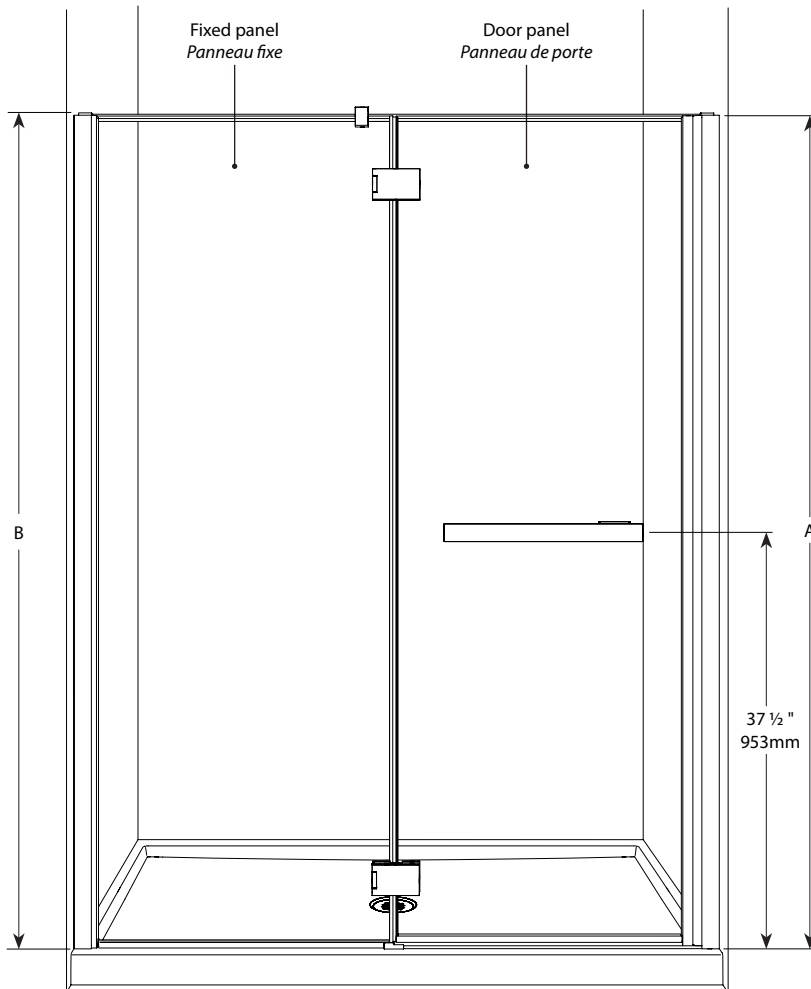

**Pura In-Line 6mm (1/4") / Pura en alcôve 6mm (1/4")**

Door and fixed panel glass-to-glass hinges / *Porte et panneau fixe- charnières verre contre verre*

Model shown / *Modèle présenté* : Pura In-line / Pura en alcôve (PJ57-11-40)

**FEATURES / CARACTÉRISTIQUES :**

- ◆ European style frameless doors  
*Porte sans cadre de style européen.*
- ◆ Reversible right and left-opening door configuration  
*Ouverture de porte réversible à gauche ou à droite*
- ◆ Tempered glass  
*Verre trempé*
- ◆ Glass thickness : 1/4" (6mm)  
*Épaisseur du verre : 1/4" (6mm)*
- ◆ Multiple configurations available  
*Configurations multiples disponibles*
- ◆ 10-year limited warranty  
*Garantie limitée de 10 ans*
- ◆ Easy to install (see Instruction Manual)  
*Facile d'installation (Voir le manuel d'instruction)*

Minimum clearances required for glass panels sitting on a base threshold:  
 ½" from the center of the glass panel to BOTH the exterior and interior sides

Espace libre minimum requis pour les panneaux de verre sur le seuil de la base:  
 ½" du centre du panneau de verre jusqu'à la limite intérieure ET extérieure de la base