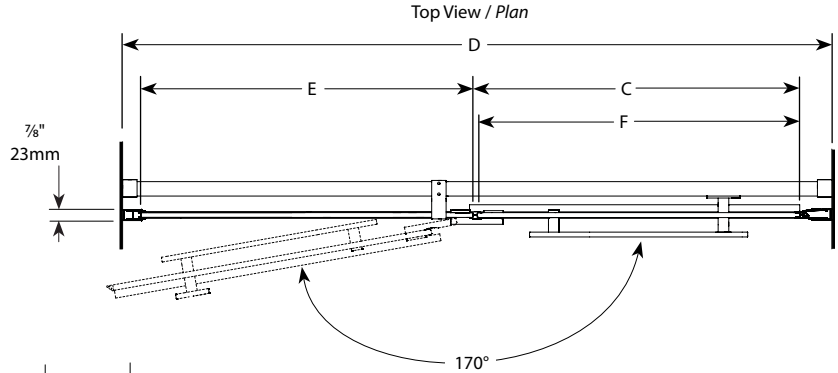

Technical information / Information technique

Project / Projet : Contact : Date : Tel / Tél :	Products and specifications are subject to change without notice. Please contact our sale office for any further enquiry. <i>Les produits et les caractéristiques peuvent être modifiés sans préavis. Pour toute demande de renseignements, veuillez communiquer avec notre service à la clientèle.</i>	Glass / Verre ¼", 6mm 40 : Clear / Clair	Finish Options / Finis 11 : Bright Chrome / Chrome brillant 25 : Brushed Nickel / Nickel brossé

Minimum clearances required for glass panels sitting on a base threshold:
½" from the center of the glass panel to BOTH the exterior and interior sides

Espace libre minimum requis pour les panneaux de verre sur le seuil de la base:
½" du centre du panneau de verre jusqu'à la limite intérieure ET extérieure de la base

Model / Modèle	Height (A) / Hauteur (A)	Height with support (B) / Hauteur avec support (B)	Approx. Entry Opening (C) / Ouverture entrée approx. (C)	Wall Opening (D) / Ouverture (D)	Fixed panel (E) / Panneau fixe (E)	Door panel (F) / Panneau de porte (F)	Base
PJ39	75" / 1905mm	75 ¾" / 1924mm	25" / 635mm	39 1/8" to/à 40 1/8" / 994mm to/à 1019mm	9" x 75" / 229mm x 1905mm	26 3/16" x 74 1/2" / 665mm x 1892mm	ABF3242, ABF3642
PJ45	75" / 1905mm	75 ¾" / 1924mm	25" / 635mm	45 1/8" to/à 46 1/8" / 1146mm to/à 1172mm	15" x 75" / 381mm x 1905mm	26 3/16" x 74 1/2" / 665mm x 1892mm	ABF3248, ABF3448, ABF3648 ABE3648, ADF3648, ABF4836-3
PJ57	75" / 1905mm	75 ¾" / 1924mm	25" / 635mm	57 1/8" to/à 58 1/8" / 1451mm to/à 1476mm	27" x 75" / 686mm x 1905mm	26 3/16" x 74 1/2" / 665mm x 1892mm	ABF3060, ABE3260, ABF3260, ABF6032-L3, ABF6032-R3, ABF3460, ABE3660, ADF3660, ABF3660, ABF6036-3, ABF4260, ABF4860