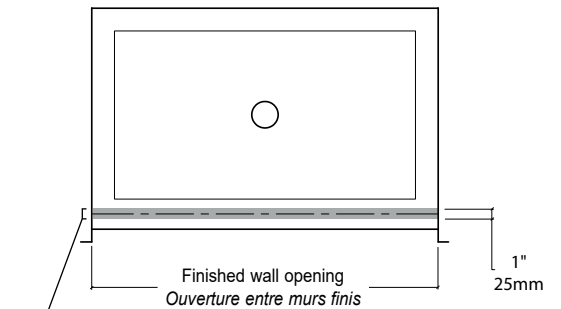

Technical information / Information technique

Project / Projet : Contact : Date : Tel / Tél :	Products and specifications are subject to change without notice. Please contact our sale office for any further enquiry. <i>Les produits et les caractéristiques peuvent être modifiés sans préavis. Pour toute demande de renseignements, veuillez communiquer avec notre service à la clientèle.</i>	Glass / Verre ¼", 6mm 40 : Clear / Clair	Finish Options / Finis 11 : Bright Chrome / Chrome brillant 25 : Brushed Nickel / Nickel brossé

Minimum clearances required for glass panels sitting on a base threshold:
½" from the center of the glass panel to BOTH the exterior and interior sides

Espace libre minimum requis pour les panneaux de verre sur le seuil de la base:
½" du centre du panneau de verre jusqu'à la limite intérieure ET extérieure de la base

Model / Modèle	Height (A) / Hauteur (A)	Height with support (B) / Hauteur avec support (B)	Approx. Entry Opening (C) / Ouverture entrée approx. (C)	Wall Opening (D) / Ouverture (D)	Fixed panel (E) / Panneau fixe (E)	Door panel (F) / Panneau de porte (F)	Base
PJ39	75" / 1905mm	75 ¾" / 1924mm	25" / 635mm	39 1/8" to/à 40 1/8" / 994mm to/à 1019mm	9" x 75" / 229mm x 1905mm	26 3/16" x 74 1/2" / 665mm x 1892mm	ABF3242, ABF3642
PJ45	75" / 1905mm	75 ¾" / 1924mm	25" / 635mm	45 1/8" to/à 46 1/8" / 1146mm to/à 1172mm	15" x 75" / 381mm x 1905mm	26 3/16" x 74 1/2" / 665mm x 1892mm	ABF3248, ABF3448, ABF3648 ABE3648, ADF3648, ABF4836-3
PJ57	75" / 1905mm	75 ¾" / 1924mm	25" / 635mm	57 1/8" to/à 58 1/8" / 1451mm to/à 1476mm	27" x 75" / 686mm x 1905mm	26 3/16" x 74 1/2" / 665mm x 1892mm	ABF3060, ABE3260, ABF3260, ABF6032-L3, ABF6032-R3, ABF3460, ABE3660, ADF3660, ABF3660, ABF6036-3, ABF4260, ABF4860