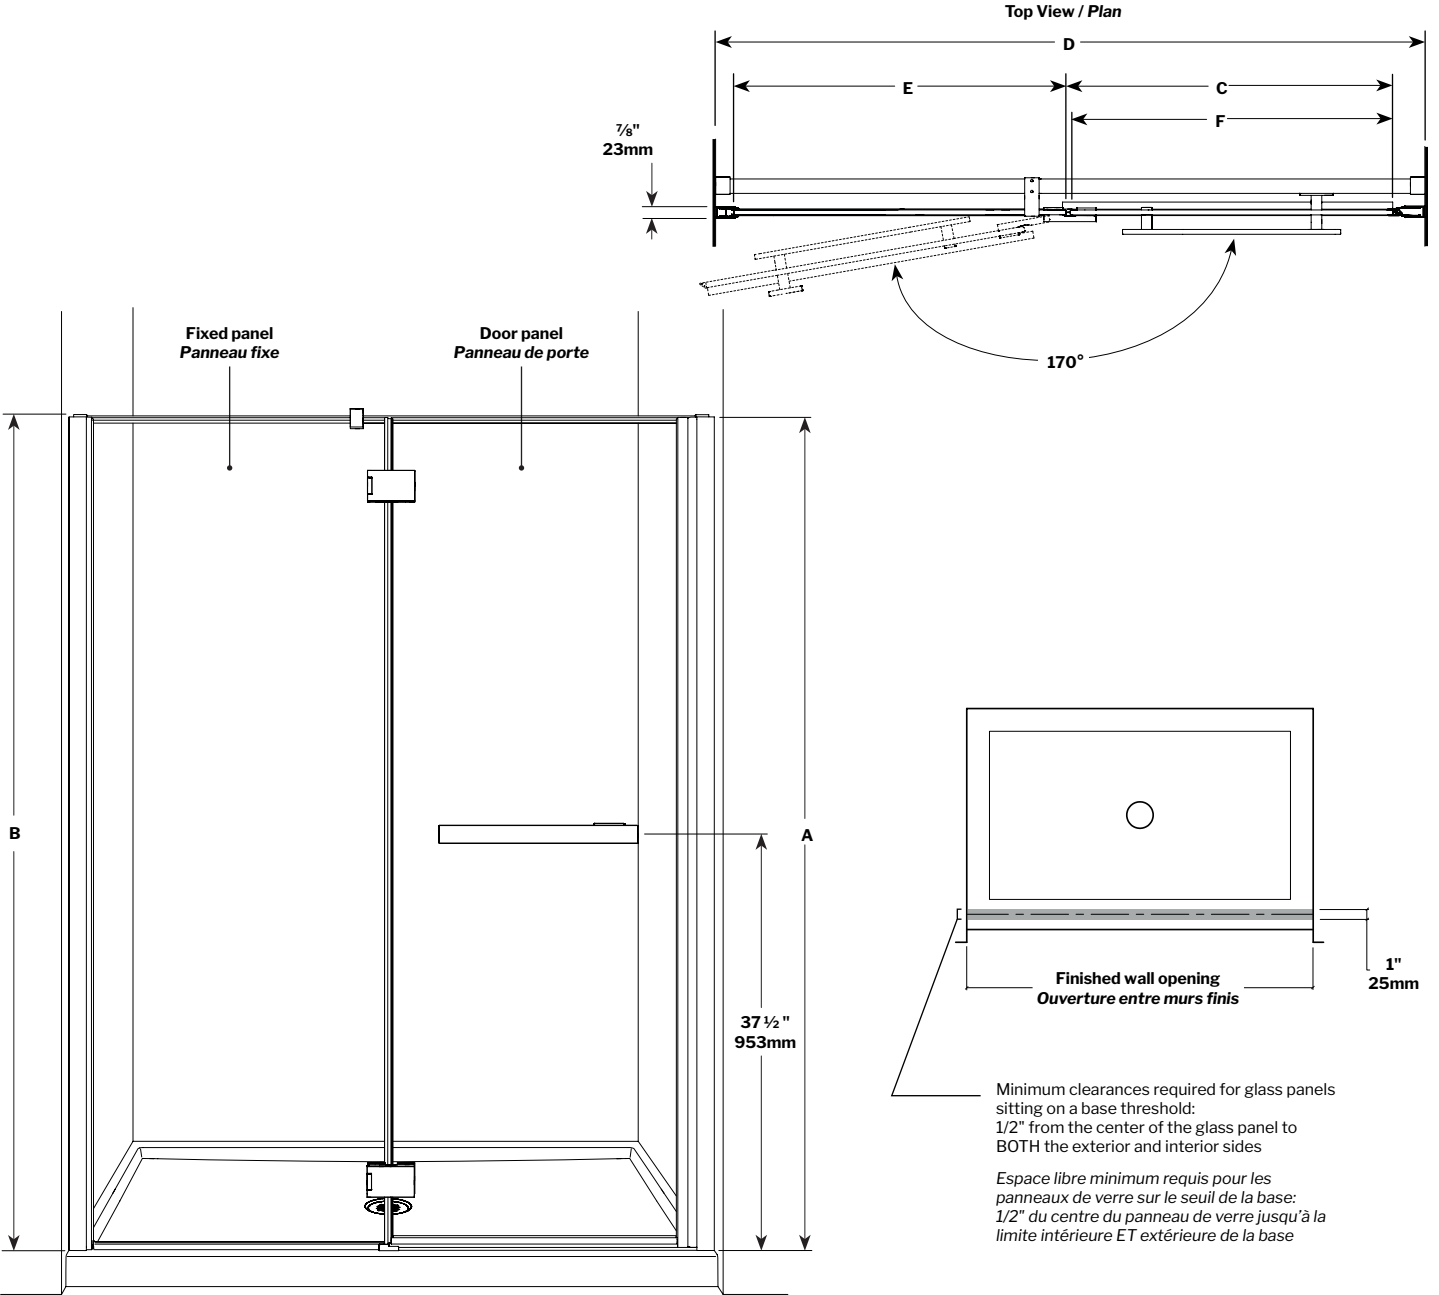

Pura In-Line / En alcôve

Door and fixed panel glass-to-glass hinges / Porte et panneau fixe- charnières verre contre verre

Model shown / Modèle présenté : PJ57-11-40

FEATURES / CARACTÉRISTIQUES :

- European style frameless doors
Porte sans cadre de style européen.
- Reversible right and left-opening door configuration
Ouverture de porte réversible à gauche ou à droite
- 1/4" (6mm) clear tempered glass
Verre trempé clair de 1/4" (6mm)
- Multiple configurations available
Configurations multiples disponibles
- Easy to install (see Instruction Manual)
Facile d'installation (Voir le manuel d'instruction)

MODEL MODÈLE	HEIGHT HAUTEUR (A)	HEIGHT WITH SUPPORT HAUTEUR AVEC SUPPORT (B)	APPROX. ENTRY OUVERTURE ENTRÉE APPROX. (C)	WALL OPENING OUVERTURE (D)	FIXED PANEL PANNEAU FIXE (E)	DOOR PANEL PANNEAU DE PORTE (F)	BASE
PJ39	75" 1905mm	75 3/4" 1924mm	25" 635mm	39 1/8" to/à 40 1/8" 994mm to/à 1019mm	9" x 75" 229mm x 1905mm	26 3/16" x 74 1/2" 665mm x 1892mm	ADQ3242, ADQ3642, ADQ4260
PJ45	75" 1905mm	75 3/4" 1924mm	25" 635mm	45 1/8" to/à 46 1/8" 1146mm to/à 1172mm	15" x 75" 381mm x 1905mm	26 3/16" x 74 1/2" 665mm x 1892mm	ADQ3248, ADQ3448, ADQ3648 ABE3648, ADF3648, AU_3648, ABT4836-3, ADT4836-3, AZM4836, ADT4842-3
PJ57	75" 1905mm	75 3/4" 1924mm	25" 635mm	57 1/8" to/à 58 1/8" 1451mm to/à 1476mm	27" x 75" 686mm x 1905mm	26 3/16" x 74 1/2" 665mm x 1892mm	ADQ3060, ABE3260, ADQ3260, AU_3260 ABT6032-L3/R3, ADT6032-L3/R3, AZM6032, ADQ3460, ABE3660, ADF3660, ADQ3660 AU3660, ADT6036-3, ABT6036-3, AZM6036 ADQ4260, ADQ4860