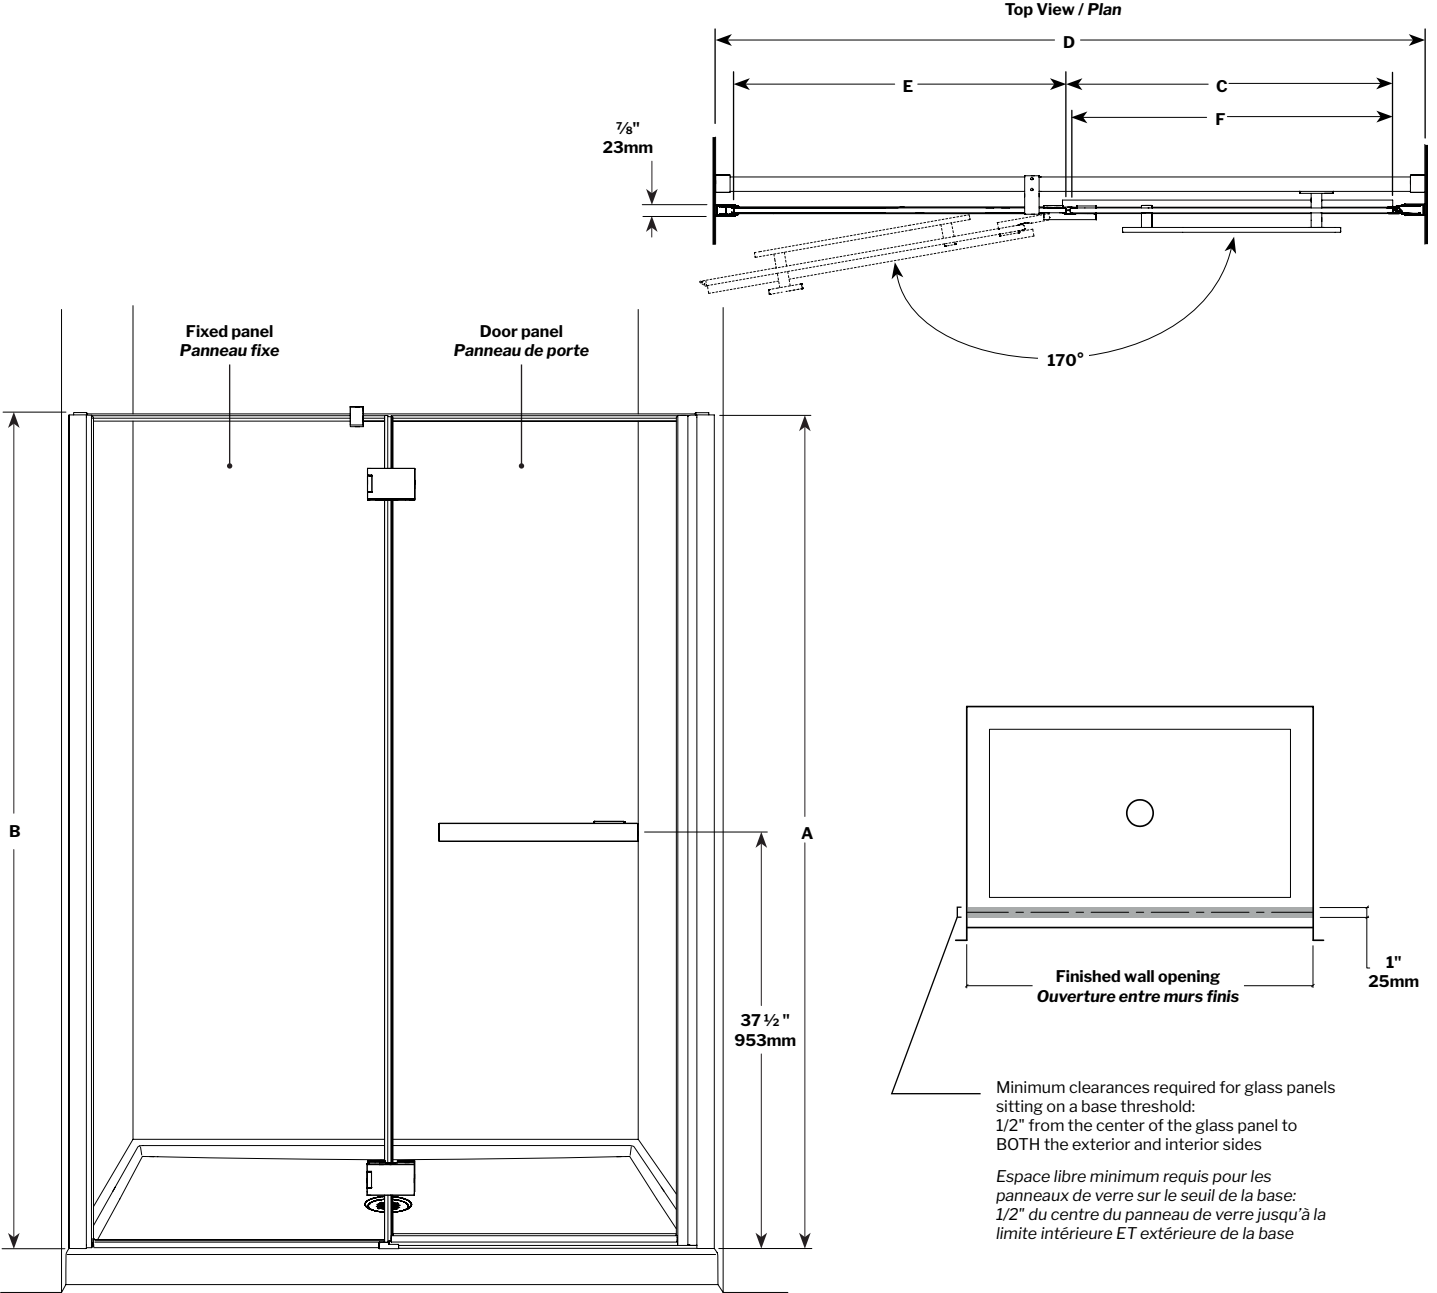

## Pura In-Line / En alcôve

Door and fixed panel glass-to-glass hinges / Porte et panneau fixe- charnières verre contre verre

Model shown / Modèle présenté : PJ57-11-40

### FEATURES / CARACTÉRISTIQUES :

- European style frameless doors  
*Porte sans cadre de style européen.*
- Reversible right and left-opening door configuration  
*Ouverture de porte réversible à gauche ou à droite*
- 1/4" (6mm) clear tempered glass  
*Verre trempé clair de 1/4" (6mm)*
- Multiple configurations available  
*Configurations multiples disponibles*
- Easy to install (see Instruction Manual)  
*Facile d'installation (Voir le manuel d'instruction)*

Minimum clearances required for glass panels sitting on a base threshold:  
1/2" from the center of the glass panel to BOTH the exterior and interior sides  
  
*Espace libre minimum requis pour les panneaux de verre sur le seuil de la base:  
1/2" du centre du panneau de verre jusqu'à la limite intérieure ET extérieure de la base*

MODEL MODÈLE	HEIGHT HAUTEUR (A)	HEIGHT WITH SUPPORT HAUTEUR AVEC SUPPORT (B)	APPROX. ENTRY OUVERTURE ENTRÉE APPROX. (C)	WALL OPENING OUVERTURE (D)	FIXED PANEL PANNEAU FIXE (E)	DOOR PANEL PANNEAU DE PORTE (F)	BASE
<b>PJ39</b>	75" 1905mm	75 3/4" 1924mm	25" 635mm	39 1/8" to/à 40 1/8" 994mm to/à 1019mm	9" x 75" 229mm x 1905mm	26 3/16" x 74 1/2" 665mm x 1892mm	ADQ3242, ADQ3642, ADQ4260
<b>PJ45</b>	75" 1905mm	75 3/4" 1924mm	25" 635mm	45 1/8" to/à 46 1/8" 1146mm to/à 1172mm	15" x 75" 381mm x 1905mm	26 3/16" x 74 1/2" 665mm x 1892mm	ADQ3248, ADQ3448, ADQ3648 ABE3648, ADF3648, AU_3648, ABT4836-3, ADT4836-3, AZM4836, ADT4842-3
<b>PJ57</b>	75" 1905mm	75 3/4" 1924mm	25" 635mm	57 1/8" to/à 58 1/8" 1451mm to/à 1476mm	27" x 75" 686mm x 1905mm	26 3/16" x 74 1/2" 665mm x 1892mm	ADQ3060, ABE3260, ADQ3260, AU_3260 ABT6032-L3/R3, ADT6032-L3/R3, AZM6032, ADQ3460, ABE3660, ADF3660, ADQ3660 AU3660, ADT6036-3, ABT6036-3, AZM6036 ADQ4260, ADQ4860