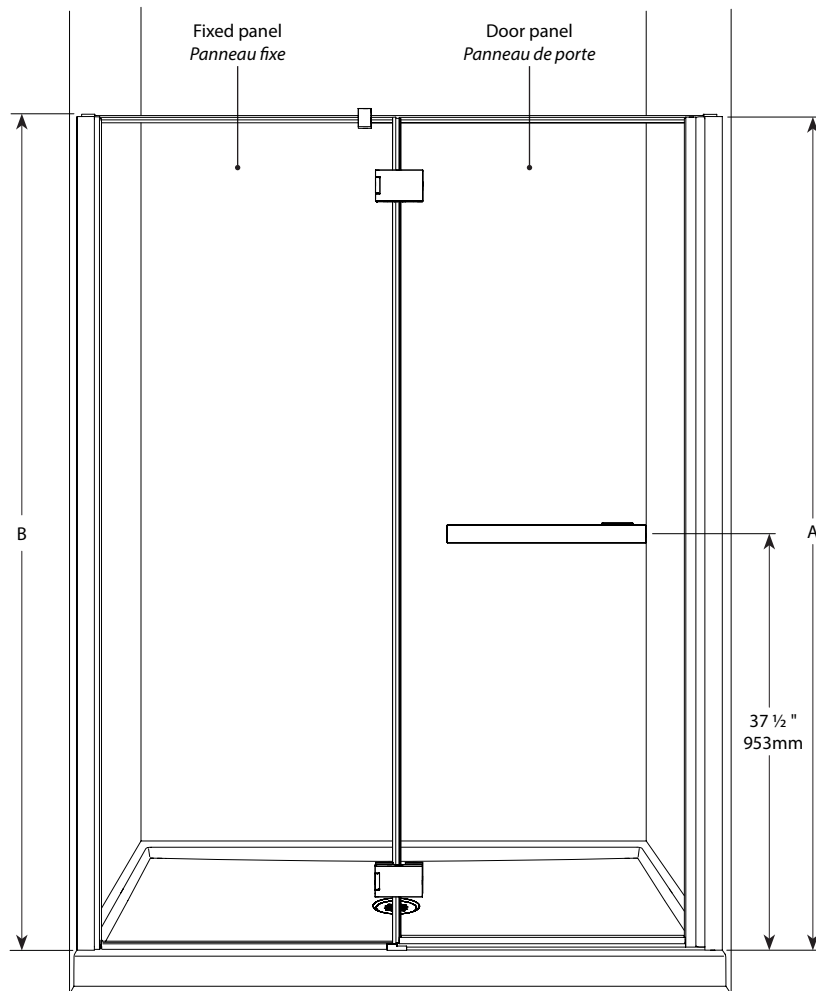

Technical information / Information technique

Project / Projet : Contact : Date : Tel / Tél :	Products and specifications are subject to change without notice. Please contact our sale office for any further enquiry. <i>Les produits et les caractéristiques peuvent être modifiés sans préavis. Pour toute demande de renseignements, veuillez communiquer avec notre service à la clientèle.</i>	Glass / Verre $\frac{1}{4}$" 6mm 40 : Clear / Clair	Finish Options / Finis 11 : Bright Chrome / Chrome brillant 25 : Brushed Nickel / Nickel brossé

Top View / Plan

Minimum clearances required for glass panels sitting on a base threshold:
 $\frac{1}{2}$ " from the center of the glass panel to BOTH the exterior and interior sides

Espace libre minimum requis pour les panneaux de verre sur le seuil de la base:
 $\frac{1}{2}$ " du centre du panneau de verre jusqu'à la limite intérieure ET extérieure de la base

Model / Modèle	Height (A) / Hauteur (A)	Height with support (B) / Hauteur avec support (B)	Approx. Entry Opening (C) / Ouverture entrée approx. (C)	Wall Opening (D) / Ouverture (D)	Fixed panel (E) / Panneau fixe (E)	Door panel (F) / Panneau de porte (F)	Base
PJ39	75" 1905mm	75 ³/₄" 1924mm	25" 635mm	39 ¹/₈" to/à 40 ¹/₈" 994mm to/à 1019mm	9" x 75" 229mm x 1905mm	26 ³/₁₆" x 74 ¹/₂" 665mm x 1892mm	ADQ3242, ADQ3642, ADQ4260
PJ45	75" 1905mm	75 ³/₄" 1924mm	25" 635mm	45 ¹/₈" to/à 46 ¹/₈" 1146mm to/à 1172mm	15" x 75" 381mm x 1905mm	26 ³/₁₆" x 74 ¹/₂" 665mm x 1892mm	ADQ3248, ADQ3448, ADQ3648 ABE3648, ADF3648, AU_3648, ABT4836-3, ADT4836-3, AZM4836, ADT4842-3
PJ57	75" 1905mm	75 ³/₄" 1924mm	25" 635mm	57 ¹/₈" to/à 58 ¹/₈" 1451mm to/à 1476mm	27" x 75" 686mm x 1905mm	26 ³/₁₆" x 74 ¹/₂" 665mm x 1892mm	ADQ3060, ABE3260, ADQ3260, AU_3260 ABT6032-L3/R3, ADT6032-L3/R3, AZM6032, ADQ3460, ABE3660, ADF3660, ADQ3660 AU3660, ADT6036-3, ABT6036-3, AZM6036 ADQ4260, ADQ4860