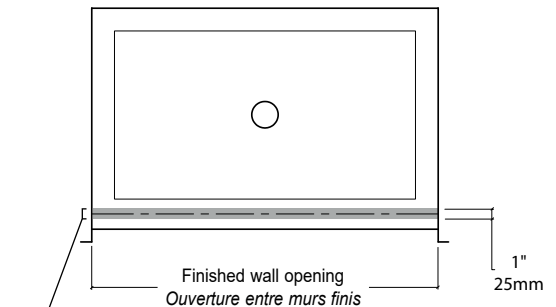

Technical information / Information technique

Project / Projet : Contact : Date : Tel / Tél :	Products and specifications are subject to change without notice. Please contact our sale office for any further enquiry. <i>Les produits et les caractéristiques peuvent être modifiés sans préavis. Pour toute demande de renseignements, veuillez communiquer avec notre service à la clientèle.</i>	Glass / Verre $\frac{1}{4}$" 6mm 40 : Clear / Clair	Finish Options / Finis 11 : Bright Chrome / Chrome brillant 25 : Brushed Nickel / Nickel brossé

Top View / Plan

Minimum clearances required for glass panels sitting on a base threshold:
 $\frac{1}{2}$ " from the center of the glass panel to BOTH the exterior and interior sides

Espace libre minimum requis pour les panneaux de verre sur le seuil de la base:
 $\frac{1}{2}$ " du centre du panneau de verre jusqu'à la limite intérieure ET extérieure de la base

Model / Modèle	Height (A) / Hauteur (A)	Height with support (B) / Hauteur avec support (B)	Approx. Entry Opening (C) / Ouverture entrée approx. (C)	Wall Opening (D) / Ouverture (D)	Fixed panel (E) / Panneau fixe (E)	Door panel (F) / Panneau de porte (F)	Base
PJ39	75" 1905mm	75 ³/₄" 1924mm	25" 635mm	39 ¹/₈" to/à 40 ¹/₈" 994mm to/à 1019mm	9" x 75" 229mm x 1905mm	26 ³/₁₆" x 74 ¹/₂" 665mm x 1892mm	ADQ3242, ADQ3642, ADQ4260
PJ45	75" 1905mm	75 ³/₄" 1924mm	25" 635mm	45 ¹/₈" to/à 46 ¹/₈" 1146mm to/à 1172mm	15" x 75" 381mm x 1905mm	26 ³/₁₆" x 74 ¹/₂" 665mm x 1892mm	ADQ3248, ADQ3448, ADQ3648 ABE3648, ADF3648, AU_3648, ABT4836-3, ADT4836-3, AZM4836, ADT4842-3
PJ57	75" 1905mm	75 ³/₄" 1924mm	25" 635mm	57 ¹/₈" to/à 58 ¹/₈" 1451mm to/à 1476mm	27" x 75" 686mm x 1905mm	26 ³/₁₆" x 74 ¹/₂" 665mm x 1892mm	ADQ3060, ABE3260, ADQ3260, AU_3260 ABT6032-L3/R3, ADT6032-L3/R3, AZM6032, ADQ3460, ABE3660, ADF3660, ADQ3660 AU3660, ADT6036-3, ABT6036-3, AZM6036 ADQ4260, ADQ4860