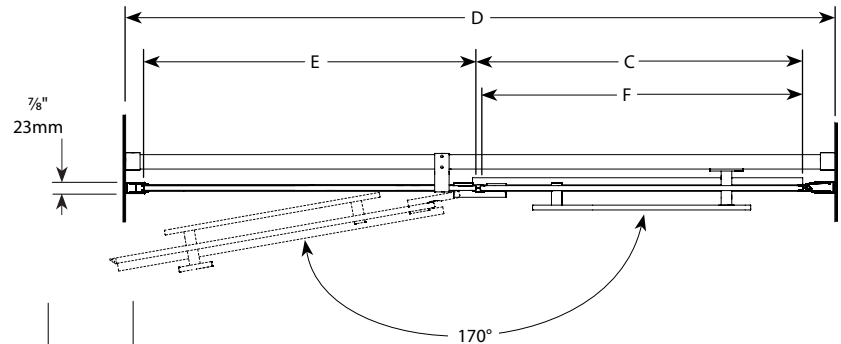

Technical information / Information technique

Project / Projet : Contact : Date : Tel / Tél :	Products and specifications are subject to change without notice. Please contact our sale office for any further enquiry. <i>Les produits et les caractéristiques peuvent être modifiés sans préavis. Pour toute demande de renseignements, veuillez communiquer avec notre service à la clientèle.</i>	Glass / Verre $\frac{1}{4}$" 6mm 40 : Clear / Clair	Finish Options / Finis 11 : Bright Chrome / Chrome brillant 25 : Brushed Nickel / Nickel brossé

Top View / Plan

Minimum clearances required for glass panels sitting on a base threshold:
 $\frac{1}{2}$ " from the center of the glass panel to BOTH the exterior and interior sides

Espace libre minimum requis pour les panneaux de verre sur le seuil de la base:
 $\frac{1}{2}$ " du centre du panneau de verre jusqu'à la limite intérieure ET extérieure de la base

Model / Modèle	Height (A) / Hauteur (A)	Height with support (B) / Hauteur avec support (B)	Approx. Entry Opening (C) / Ouverture entrée approx. (C)	Wall Opening (D) / Ouverture (D)	Fixed panel (E) / Panneau fixe (E)	Door panel (F) / Panneau de porte (F)	Base
PJ39	75" 1905mm	75 ³/₄" 1924mm	25" 635mm	39 ¹/₈" to/à 40 ¹/₈" 994mm to/à 1019mm	9" x 75" 229mm x 1905mm	26 ³/₁₆" x 74 ¹/₂" 665mm x 1892mm	ADQ3242, ADQ3642, ADQ4260
PJ45	75" 1905mm	75 ³/₄" 1924mm	25" 635mm	45 ¹/₈" to/à 46 ¹/₈" 1146mm to/à 1172mm	15" x 75" 381mm x 1905mm	26 ³/₁₆" x 74 ¹/₂" 665mm x 1892mm	ADQ3248, ADQ3448, ADQ3648 ABE3648, ADF3648, AU_3648, ABT4836-3, ADT4836-3, AZM4836, ADT4842-3
PJ57	75" 1905mm	75 ³/₄" 1924mm	25" 635mm	57 ¹/₈" to/à 58 ¹/₈" 1451mm to/à 1476mm	27" x 75" 686mm x 1905mm	26 ³/₁₆" x 74 ¹/₂" 665mm x 1892mm	ADQ3060, ABE3260, ADQ3260, AU_3260 ABT6032-L3/R3, ADT6032-L3/R3, AZM6032, ADQ3460, ABE3660, ADF3660, ADQ3660 AU3660, ADT6036-3, ABT6036-3, AZM6036 ADQ4260, ADQ4860