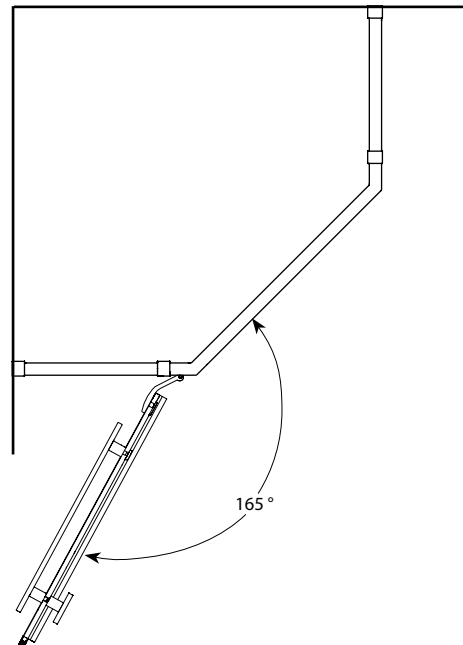

- ◆ European style frameless doors
Porte sans cadre de style européen.
- ◆ Tempered glass
Verre trempé
- ◆ Glass thickness : 1/4" (6mm)
Épaisseur du verre : 1/4" (6mm)
- ◆ Microtek glass surface protection included
Protection de verre Microtek incluse
- ◆ Reversible right and left-opening door configuration
Ouverture de porte réversible à gauche ou à droite
- ◆ 10-year limited warranty
Garantie limitée de 10 ans
- ◆ Easy to install (see Instruction Manual)
Facile à installer (Voir le manuel d'instruction)

Top view without support bar / Plan sans la barre de support

Open door top view / Plan de l'ouverture de la porte

Model Modèle	Finished wall to center of wall jamb Ouverture du mur fini au centre du jambage (A)	Finished wall to center of wall jamb Ouverture du mur fini au centre du jambage (B)	Approx. Entry Opening Ouverture entrée approx. (C)	Height Hauteur (D)	Door Panel Panneau de porte (E)	Fixed panel Panneau fixe (F)	Hinged fixed panel Panneau fixe avec Charnières (G)	Base
PJNA36	32 5/8" to/à 33 1/8" 829mm to/à 841mm	32 7/8" to/à 33 3/8" 835mm to/à 848mm	23" 584mm	75" 1905mm	23 3/16" X 74 1/2"	(Glass / Verre 14 1/2") (With Al / Avec Al 15 5/8") X 75"	(Glass / Verre 14 1/2") (With Al / Avec Al 15 5/8") X 75"	ABNF36, ALN36
PJNA38	34 9/16" to/à 35 1/16" 878mm to/à 891mm	34 13/16" to/à 35 5/16" 884mm to/à 897mm	23" 584mm	75" 1905mm	23 3/16" X 74 1/2"	(Glass / Verre 16 1/2") (With Al / Avec Al 17 3/16") X 75"	(Glass / Verre 16 1/2") (With Al / Avec Al 17 3/16") X 75"	ABNF38, ALN38