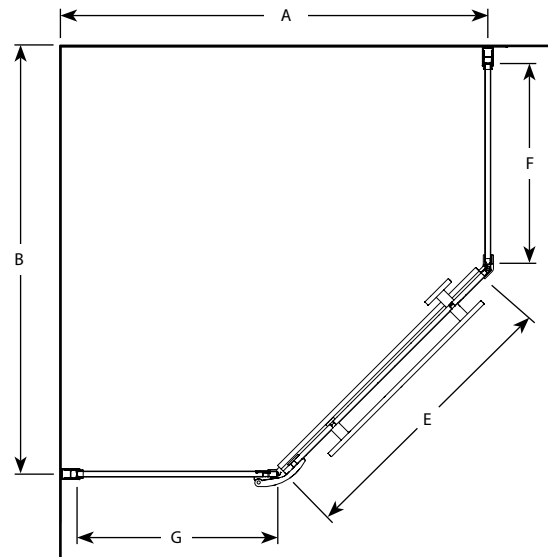

Pura Neo 6mm (1/4") | Shower / Douche

Neo-angle single door glass-to-glass hinges / *Porte néo-angle charnières verre contre verre*

Model shown / *Modèle présenté* : Pura Neo (PJNA38-11-40L)

FEATURES / CARACTÉRISTIQUES :

- ◆ European style frameless doors
Porte sans cadre de style européen.
- ◆ Tempered glass
Verre trempé
- ◆ Glass thickness : 1/4" (6mm)
Épaisseur du verre : 1/4" (6mm)
- ◆ Microtek glass surface protection included
Protection de verre Microtek incluse
- ◆ Reversible right and left-opening door configuration
Ouverture de porte réversible à gauche ou à droite
- ◆ 10-year limited warranty
Garantie limitée de 10 ans
- ◆ Easy to install (see Instruction Manual)
Facile à installer (Voir le manuel d'instruction)

Top view without support bar / Plan sans la barre de support

Open door top view / Plan de l'ouverture de la porte

Model Modèle	Finished wall to center of wall jamb Ouverture du mur fini au centre du jambage (A)	Finished wall to center of wall jamb Ouverture du mur fini au centre du jambage (B)	Approx. Entry Opening Ouverture entrée approx. (C)	Height Hauteur (D)	Door Panel Panneau de porte (E)	Fixed panel Panneau fixe (F)	Hinged fixed panel Panneau fixe avec Charnières (G)	Base
PJNA36	32 5/8" to/à 33 1/8" 829mm to/à 841mm	32 7/8" to/à 33 3/8" 835mm to/à 848mm	23" 584mm	75" 1905mm	23 3/16" X 74 1/2"	(Glass / Verre 14 1/2") (With Al / Avec Al 15 5/8") X 75"	(Glass / Verre 14 1/2") (With Al / Avec Al 15 5/8") X 75"	ABNF36, ALN36
PJNA38	34 9/16" to/à 35 1/16" 878mm to/à 891mm	34 13/16" to/à 35 5/16" 884mm to/à 897mm	23" 584mm	75" 1905mm	23 3/16" X 74 1/2"	(Glass / Verre 16 1/2") (With Al / Avec Al 17 3/16") X 75"	(Glass / Verre 16 1/2") (With Al / Avec Al 17 3/16") X 75"	ABNF38, ALN38