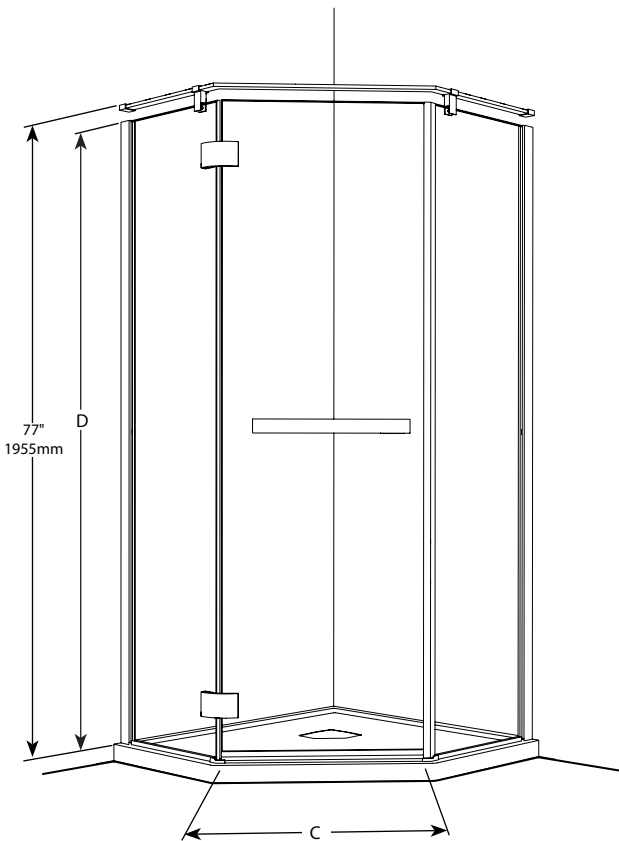

Pura Neo 6mm (1/4") | Shower / Douche

Neo-angle single door glass-to-glass hinges / *Porte néo-angle charnières verre contre verre*

Model shown / *Modèle présenté* : Pura Neo (PJNA38-11-40L)

FEATURES / CARACTÉRISTIQUES :

- ◆ European style frameless doors
Porte sans cadre de style européen.
- ◆ Tempered glass
Verre trempé
- ◆ Glass thickness : 1/4" (6mm)
Épaisseur du verre : 1/4" (6mm)
- ◆ Microtek glass surface protection included
Protection de verre Microtek incluse
- ◆ Reversible right and left-opening door configuration
Ouverture de porte réversible à gauche ou à droite
- ◆ 10-year limited warranty
Garantie limitée de 10 ans
- ◆ Easy to install (see Instruction Manual)
Facile à installer (Voir le manuel d'instruction)

Top view without support bar / Plan sans la barre de support

Open door top view / Plan de l'ouverture de la porte

Model Modèle	Finished wall to center of wall jamb Ouverture du mur fini au centre du jambage (A)	Finished wall to center of wall jamb Ouverture du mur fini au centre du jambage (B)	Approx. Entry Opening Ouverture entrée approx. (C)	Height Hauteur (D)	Door Panel Panneau de porte (E)	Fixed panel Panneau fixe (F)	Hinged fixed panel Panneau fixe avec Charnières (G)	Base
PJNA36	32 5/8" to/à 33 1/8" 829mm to/à 841mm	32 7/8" to/à 33 3/8" 835mm to/à 848mm	23" 584mm	75" 1905mm	23 3/16" X 74 1/2"	(Glass / Verre 14 1/2") (With Al / Avec Al 15 5/8") X 75"	(Glass / Verre 14 1/2") (With Al / Avec Al 15 5/8") X 75"	ABNF36, ALN36
PJNA38	34 9/16" to/à 35 1/16" 878mm to/à 891mm	34 13/16" to/à 35 5/16" 884mm to/à 897mm	23" 584mm	75" 1905mm	23 3/16" X 74 1/2"	(Glass / Verre 16 1/2") (With Al / Avec Al 17 3/16") X 75"	(Glass / Verre 16 1/2") (With Al / Avec Al 17 3/16") X 75"	ABNF38, ALN38