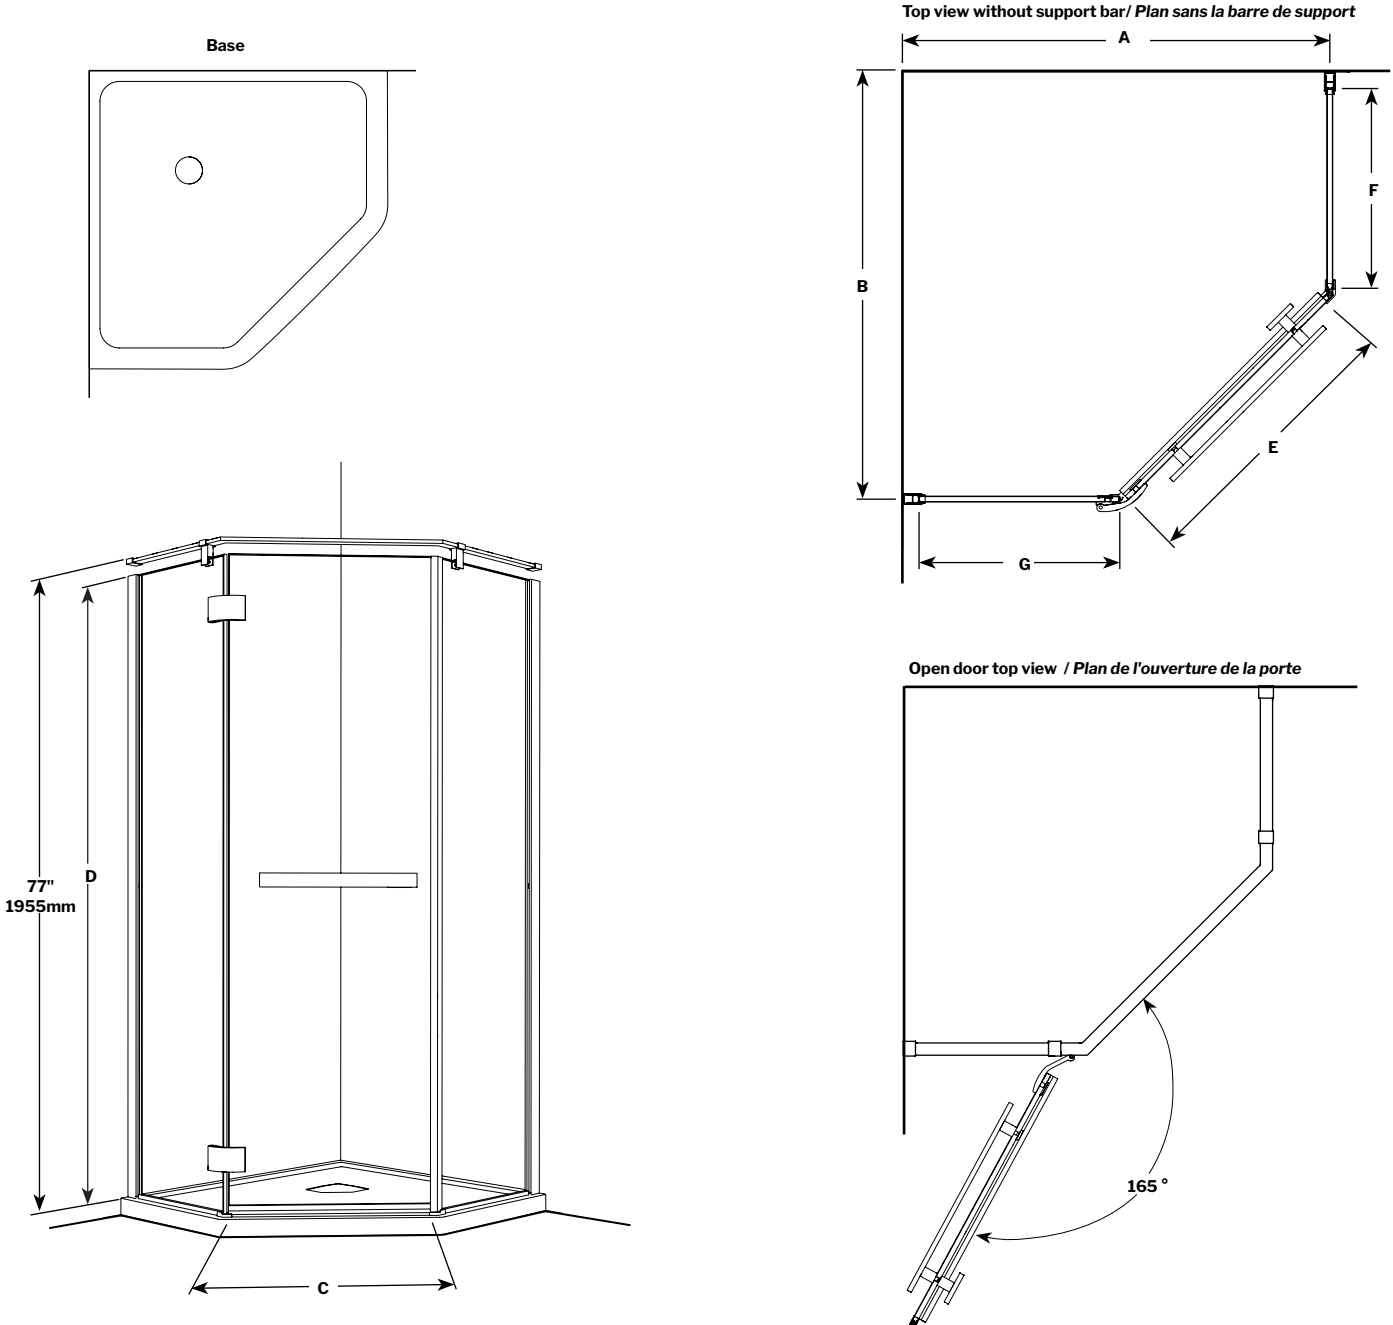

**Pura Neo / Néó** | Shower / Douche

Neo-angle single door glass-to-glass hinges / Porte néo-angle charnières verre contre verre

Model shown / Modèle présenté: PJNA38-11-40L

**FEATURES / CARACTÉRISTIQUES :**

- European style frameless doors  
*Porte sans cadre de style européen.*
- Reversible right and left-opening door configuration  
*Ouverture de porte réversible à gauche ou à droite*
- 1/4" (6mm) clear tempered glass  
*Verre trempé clair de 1/4" (6mm)*
- Easy to install (see Instruction Manual)  
*Facile d'installation (Voir le manuel d'instruction)*

MODEL MODÈLE	FINISHED WALL TO CENTER OF WALL JAMB OUVERTURE DU MUR FINI AU CENTRE DU JAMBAGE (A)	FINISHED WALL TO CENTER OF WALL JAMB OUVERTURE DU MUR FINI AU CENTRE DU JAMBAGE (B)	APPROX. ENTRY OPENING OUVERTURE ENTRÉE APPROX. (C)	HEIGHT HAUTEUR (D)	DOOR PANEL PANNEAU DE PORTE (E)	FIXED PANEL PANNEAU FIXE (F)	HINGED FIXED PANEL PANNEAU FIXE AVEC CHARNIÈRES (G)	BASE
<b>PJNA36</b>	32 5/8" to/à 33 1/8" 829mm to/à 841mm	32 7/8" to/à 33 3/8" 835mm to/à 848mm	23" 584mm	75" 1905mm	23 5/16" x 74 1/2"	(Glass / Verre 14 1/2") (With Al / Avec Al 15 5/8") x 75"	(Glass / Verre 14 1/2") (With Al / Avec Al 15 5/8") X 75"	ALN36
<b>PJNA38</b>	34 9/16" to/à 35 1/16" 878mm to/à 891mm	34 13/16" to/à 35 5/16" 884mm to/à 897mm	23" 584mm	75" 1905mm	23 5/16" x 74 1/2"	(Glass / Verre 16 1/2") (With Al / Avec Al 17 9/16") x 75"	(Glass / Verre 16 1/2") (With Al / Avec Al 17 9/16") X 75"	ALN38