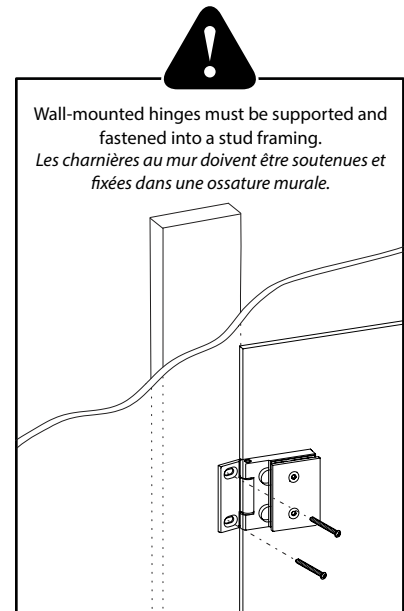

Technical information / Information technique

Project / Projet : Contact : Date : Tel / Tél :	Products and specifications are subject to change without notice. Please contact our sale office for any further enquiry. <i>Les produits et les caractéristiques peuvent être modifiés sans préavis. Pour toute demande de renseignements, veuillez communiquer avec notre service à la clientèle.</i>	Glass Options / Verre 40 : Clear / Clair	Finish Options / Fini 11 : Bright Chrome / Chrome brillant 25 : Brushed Nickel / Nickel brossé

Top View / Plan

Model Modèle	Height Hauteur (A)	Height to top of support bar Hauteur jusqu'au dessus de la barre de soutien (B)	Approx. Entry Opening Ouverture entrée approx. (C)	Door Panel Panneau de porte (D)	Return panels Panneaux de retour (E)	Finished wall to center of wall jamb Ouverture du mur fini au centre du jambage (F)	Finished wall to center of Door panel Ouverture du mur fini au centre du panneau de porte (G)	Base	Acrylic wall Mur acrylique
PJC3232	75" 1905mm	76" 1930mm	29" 736mm	29 3/8" 746mm	28 3/8" 746mm	30 3/16" to/à 30 9/16" 767mm to/à 776mm	29 15/16" to/à 30 9/16" 760mm to/à 776mm	ABC32, ALC32	N/A
PJC3636	75" 1905mm	76" 1930mm	32" 812mm	32 1/2" 825mm	31 1/2" 800mm	33 3/16" to/à 33 11/16" 846mm to/à 856mm	33 3/16" to/à 33 13/16" 842mm to/à 859mm	ABC36, ALC36, ABF3636	AWF3677