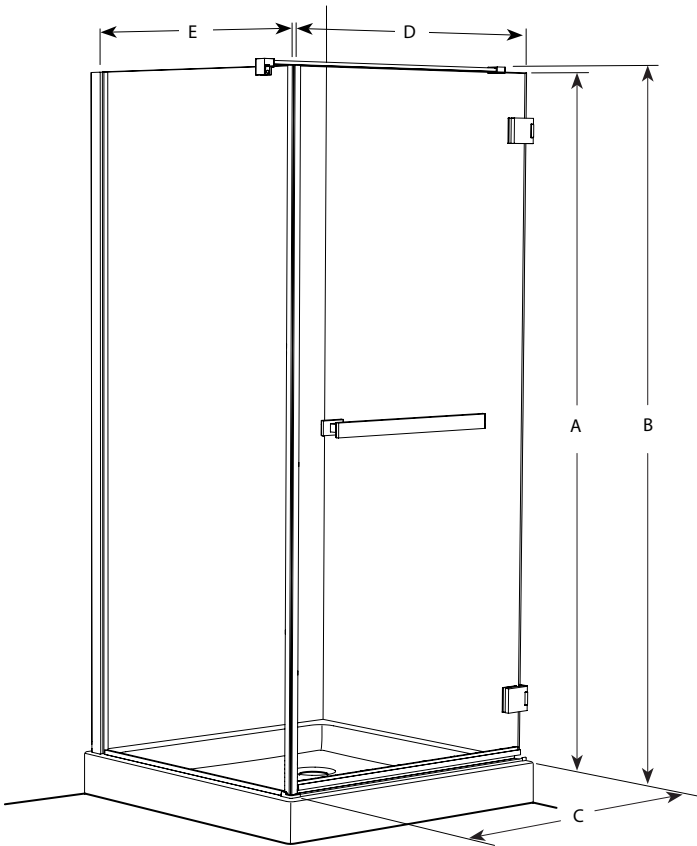

Shower door with return panel - wall-mount hinges / Porte et panneau de retour - charnières fixées au mur

Model shown / Modèle présenté : PJC3636-11-40

FEATURES / CARACTÉRISTIQUES :

- ◆ European style frameless doors
Portes sans cadre de style européen.
- ◆ Tempered glass
Verre trempé
- ◆ Available with support bar
Disponible avec barre de support
- ◆ Glass thickness : 1/4" (6mm)
Épaisseur du verre : 1/4" (6mm)
- ◆ Microtek glass surface protection included
Protection du verre Microtek incluse
- ◆ Multiple configurations available
Configurations multiples disponibles
- ◆ Reversible right and left-opening door configuration
Ouverture de porte réversible à gauche ou à droite
- ◆ 10-year limited warranty
Garantie limitée de 10 ans
- ◆ Easy to install (see Instruction Manual)
Facile à installer (Voir le manuel d'instruction)

Top View / Plan

Model Modèle	Height Hauteur (A)	Height to top of support bar Hauteur jusqu'au dessus de la barre de soutien (B)	Approx. Entry Opening Ouverture entrée approx. (C)	Door Panel Panneau de porte (D)	Return panels Panneaux de retour (E)	Finished wall to center of wall jamb Ouverture du mur fini au centre du jambage (F)	Finished wall to center of Door panel Ouverture du mur fini au centre du panneau de porte (G)	Base	Acrylic wall Mur acrylique
PJC3232	75" 1905mm	76" 1930mm	29" 736mm	29 3/8" 746mm	28 3/8" 746mm	30 3/16" to/à 30 9/16" 767mm to/à 776mm	29 15/16" to/à 30 9/16" 760mm to/à 776mm	ABC32, ALC32	N/A
PJC3636	75" 1905mm	76" 1930mm	32" 812mm	32 1/2" 825mm	31 1/2" 800mm	33 3/16" to/à 33 11/16" 846mm to/à 856mm	33 3/16" to/à 33 13/16" 842mm to/à 859mm	ABC36, ALC36, ABF3636	AWF3677