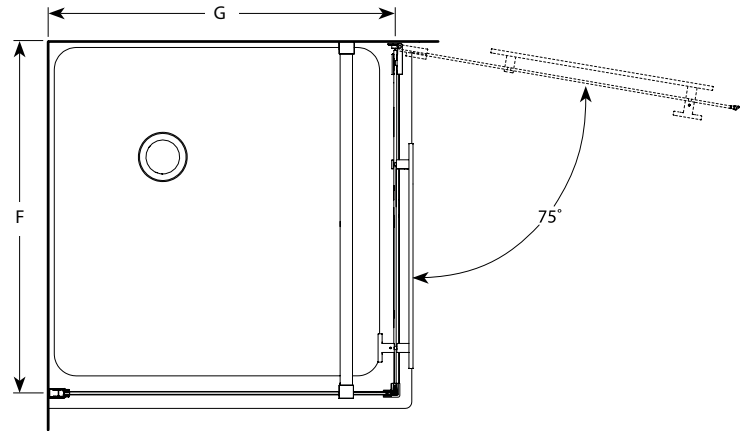

Shower door with return panel - wall-mount hinges / Porte et panneau de retour - charnières fixées au mur

Model shown / Modèle présenté : PJC3636-11-40

FEATURES / CARACTÉRISTIQUES :

- ◆ European style frameless doors
Portes sans cadre de style européen.
- ◆ Tempered glass
Verre trempé
- ◆ Available with support bar
Disponible avec barre de support
- ◆ Glass thickness : 1/4" (6mm)
Épaisseur du verre : 1/4" (6mm)
- ◆ Microtek glass surface protection included
Protection du verre Microtek incluse
- ◆ Multiple configurations available
Configurations multiples disponibles
- ◆ Reversible right and left-opening door configuration
Ouverture de porte réversible à gauche ou à droite
- ◆ 10-year limited warranty
Garantie limitée de 10 ans
- ◆ Easy to install (see Instruction Manual)
Facile à installer (Voir le manuel d'instruction)

Top View / Plan

Model Modèle	Height Hauteur (A)	Height to top of support bar Hauteur jusqu'au dessus de la barre de soutien (B)	Approx. Entry Opening Ouverture entrée approx. (C)	Door Panel Panneau de porte (D)	Return panels Panneaux de retour (E)	Finished wall to center of wall jamb Ouverture du mur fini au centre du jambage (F)	Finished wall to center of Door panel Ouverture du mur fini au centre du panneau de porte (G)	Base	Acrylic wall Mur acrylique
PJC3232	75" 1905mm	76" 1930mm	29" 736mm	29 3/8" 746mm	28 3/8" 746mm	30 3/16" to/à 30 9/16" 767mm to/à 776mm	29 15/16" to/à 30 9/16" 760mm to/à 776mm	ABC32, ALC32	N/A
PJC3636	75" 1905mm	76" 1930mm	32" 812mm	32 1/2" 825mm	31 1/2" 800mm	33 3/16" to/à 33 11/16" 846mm to/à 856mm	33 3/16" to/à 33 13/16" 842mm to/à 859mm	ABC36, ALC36, ABF3636	AWF3677