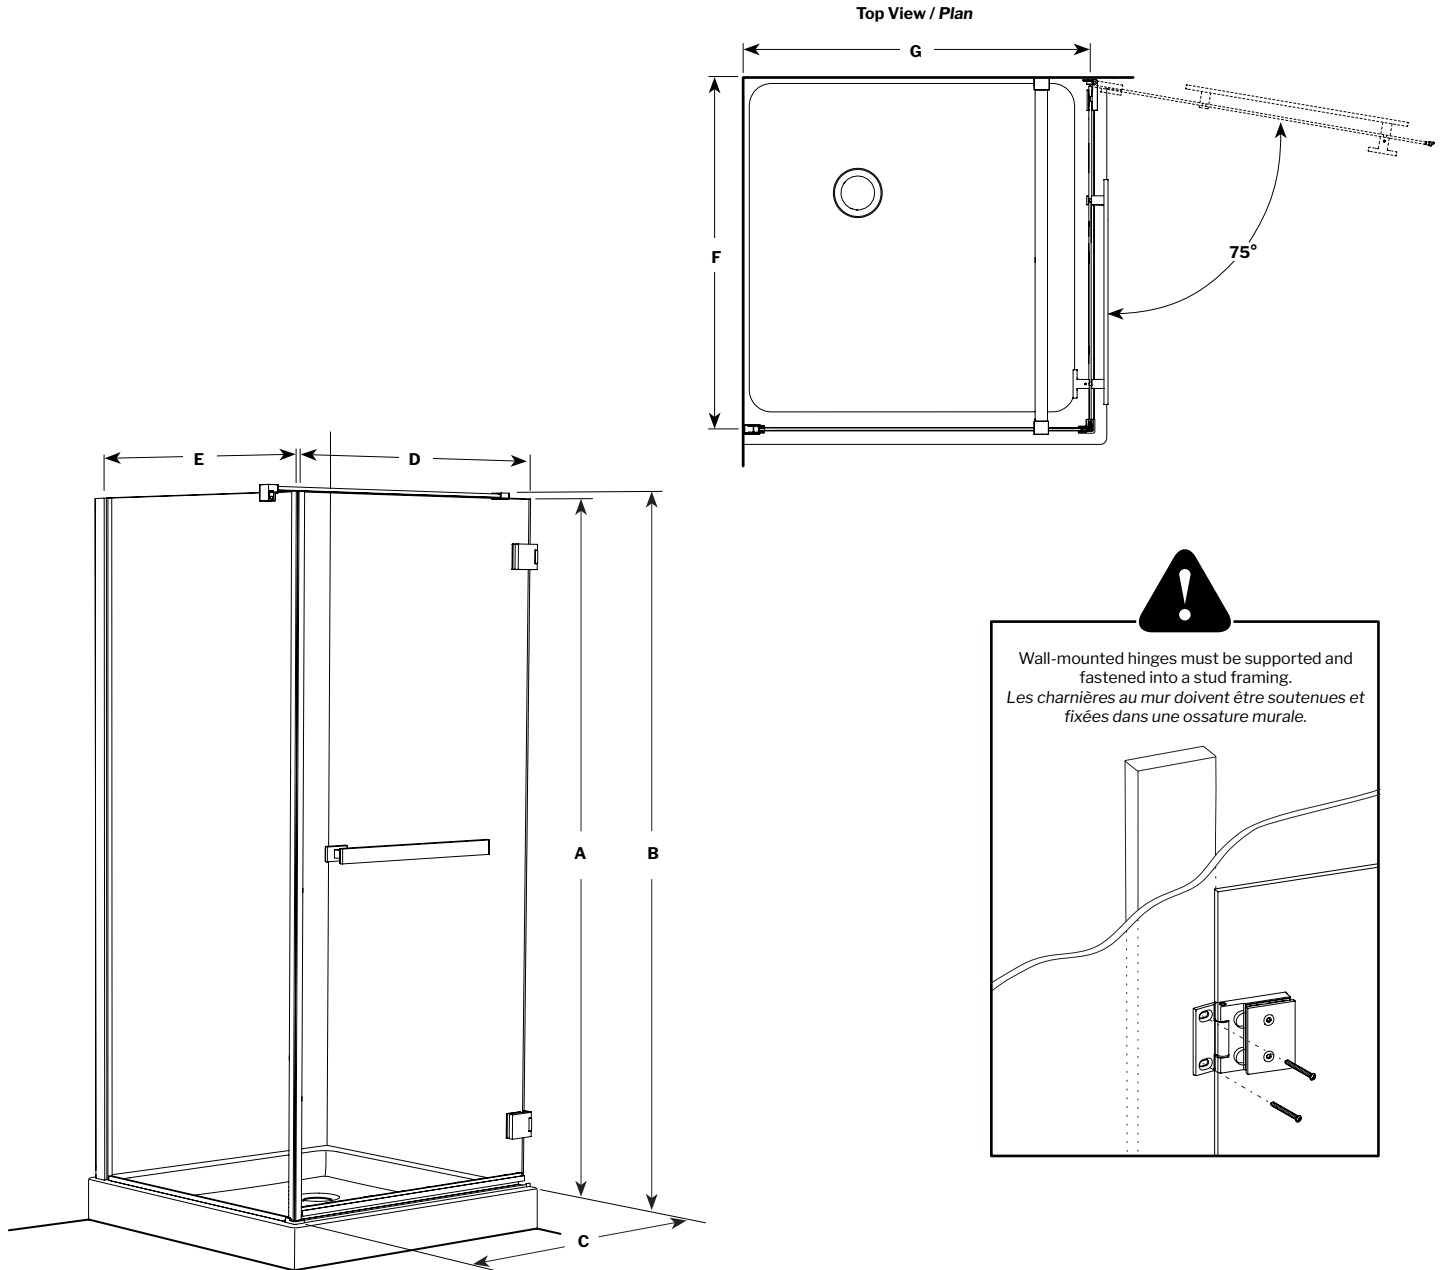

Pura Cube | Shower / Douche

Shower door with return panel - wall-mount hinges / *Porte et panneau de retour - charnières fixées au mur*

Model shown / *Modèle présenté* : PJC3636-11-40

FEATURES / CARACTÉRISTIQUES :

- European style frameless doors
Porte sans cadre de style européen.
- Available with support bar
Disponible avec barre de support
- Reversible right and left-opening door configuration
Ouverture de porte réversible à gauche ou à droite
- 1/4" (6mm) clear tempered glass
Verre trempé clair de 1/4" (6mm)
- Multiple configurations available
Configurations multiples disponibles
- Easy to install (see Instruction Manual)
Facile d'installation (Voir le manuel d'instruction)

MODEL MODÈLE	HEIGHT HAUTEUR (A)	HEIGHT TO TOP OF SUPPORT BAR HAUTEUR JUSQU'AU DESSUS DE LA BARRE DE SOUTIEN (B)	APPROX. ENTRY OPENING OUVERTURE ENTRÉE APPROX. (C)	DOOR PANEL PANNEAU DE PORTE (D)	RETURN PANELS PANNEAUX DE RETOUR (E)	FINISHED WALL TO CENTER OF WALL JAMB OUVERTURE DU MUR FINI AU CENTRE DU JAMBAGE (F)	FINISHED WALL TO CENTER OF DOOR PANEL OUVERTURE DU MUR FINI AU CENTRE DU PANNEAU DE PORTE (G)	BASE	ACRYLIC WALL MUR ACRYLIQUE
PJC3232	75" 1905mm	76" 1930mm	29" 736mm	29 3/8" 746mm	28 3/8" 746mm	30 3/16" to/à 30 9/16" 767mm to/à 776mm	29 15/16" to/à 30 3/16" 760mm to/à 776mm	ALC32	N/A
PJC3636	75" 1905mm	76" 1930mm	32" 812mm	32 1/2" 825mm	31 1/2" 800mm	33 3/16" to/à 33 13/16" 846mm to/à 856mm	33 3/16" to/à 33 13/16" 842mm to/à 859mm	ALC36, ADQ3636	AWF3677