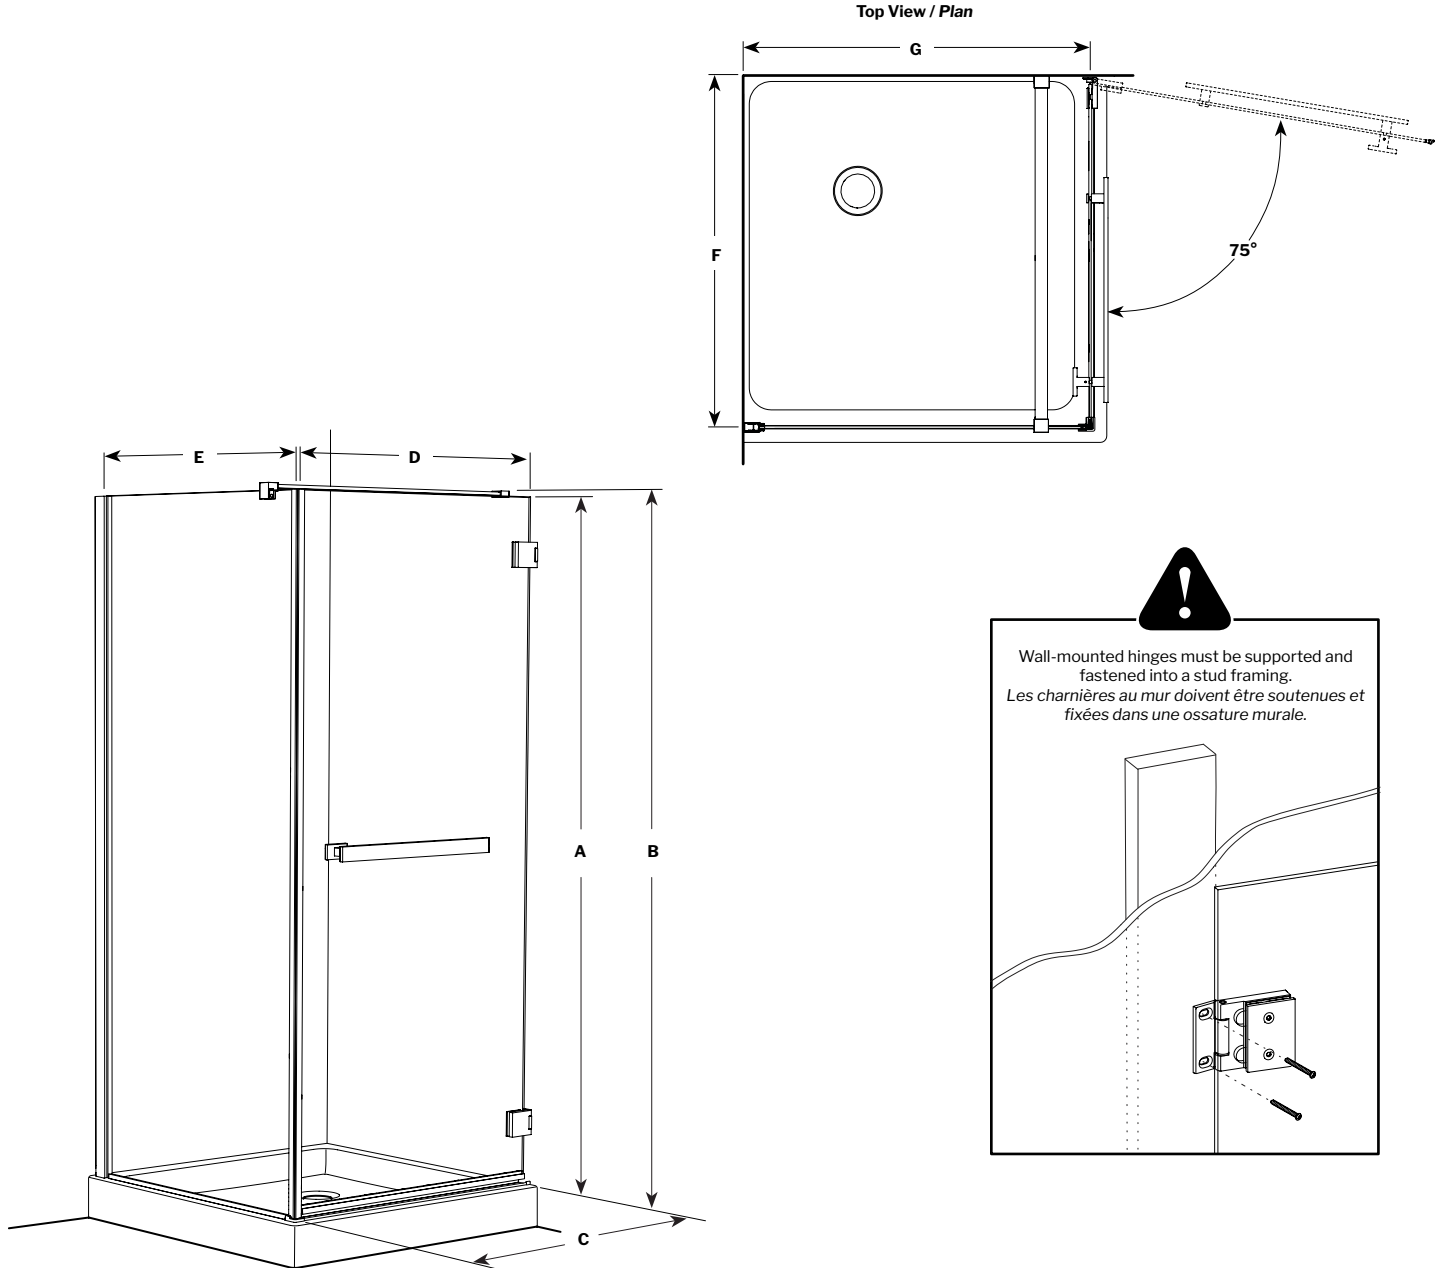

## Pura Cube | Shower / Douche

Shower door with return panel - wall-mount hinges / *Porte et panneau de retour - charnières fixées au mur*

Model shown / *Modèle présenté*: PJC3636-11-40

### FEATURES / CARACTÉRISTIQUES :

- European style frameless doors  
*Porte sans cadre de style européen.*
- Available with support bar  
*Disponible avec barre de support*
- Reversible right and left-opening door configuration  
*Ouverture de porte réversible à gauche ou à droite*
- 1/4" (6mm) clear tempered glass  
*Verre trempé clair de 1/4" (6mm)*
- Multiple configurations available  
*Configurations multiples disponibles*
- Easy to install (see Instruction Manual)  
*Facile d'installation (Voir le manuel d'instruction)*

**!**

Wall-mounted hinges must be supported and fastened into a stud framing.  
*Les charnières au mur doivent être soutenues et fixées dans une ossature murale.*

MODEL MODÈLE	HEIGHT HAUTEUR (A)	HEIGHT TO TOP OF SUPPORT BAR HAUTEUR JUSQU'AU DESSUS DE LA BARRE DE SOUTIEN (B)	APPROX. ENTRY OPENING OUVERTURE ENTRÉE APPROX. (C)	DOOR PANEL PANNEAU DE PORTE (D)	RETURN PANELS PANNEAUX DE RETOUR (E)	FINISHED WALL TO CENTER OF WALL JAMB OUVERTURE DU MUR FINI AU CENTRE DU JAMBAGE (F)	FINISHED WALL TO CENTER OF DOOR PANEL OUVERTURE DU MUR FINI AU CENTRE DU PANNEAU DE PORTE (G)	BASE	ACRYLIC WALL MUR ACRYLIQUE
<b>PJC3232</b>	75" 1905mm	76" 1930mm	29" 736mm	29 3/8" 746mm	28 3/8" 746mm	30 3/16" to/à 30 9/16" 767mm to/à 776mm	29 15/16" to/à 30 3/16" 760mm to/à 776mm	ALC32	N/A
<b>PJC3636</b>	75" 1905mm	76" 1930mm	32" 812mm	32 1/2" 825mm	31 1/2" 800mm	33 3/16" to/à 33 13/16" 846mm to/à 856mm	33 3/16" to/à 33 13/16" 842mm to/à 859mm	ALC36, ADQ3636	AWF3677