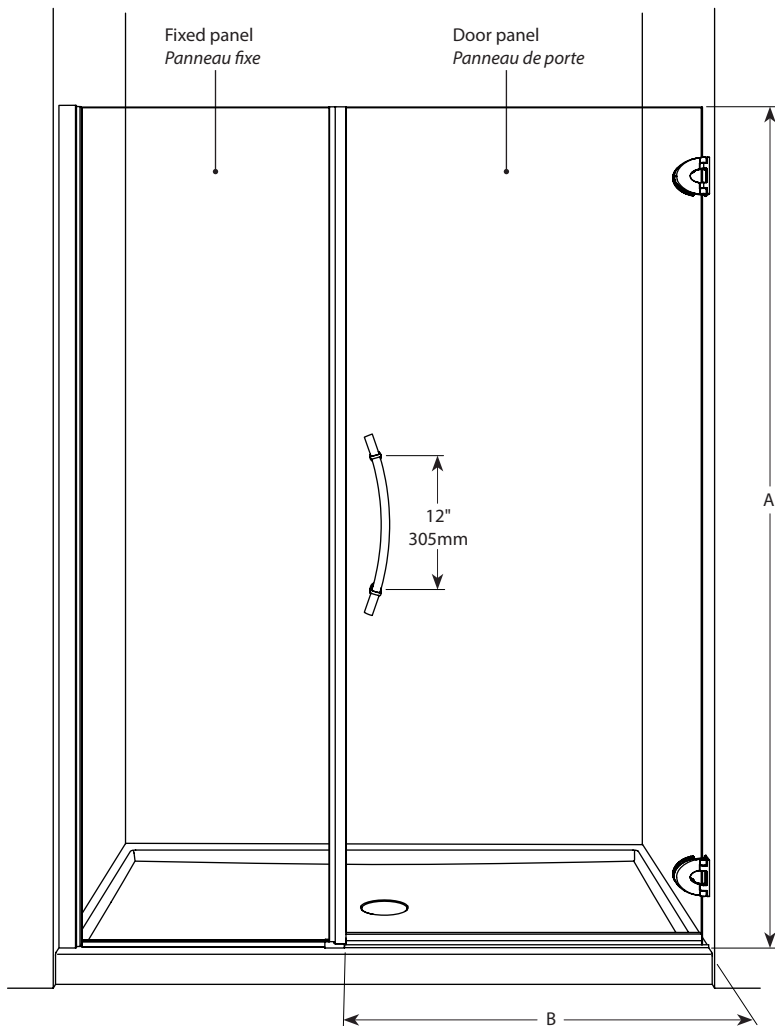

Project / Projet : Contact : Date : Tel / Tél :	Products and specifications are subject to change without notice. Please contact our sale office for any further enquiry. <i>Les produits et les caractéristiques peuvent être modifiés sans préavis. Pour toute demande de renseignements, veuillez communiquer avec notre service à la clientèle.</i>	Glass Options / Verre 40 : Clear / Clair	Finish Options / Fini 11 : Bright Chrome / Chrome brillant 25 : Brushed Nickel / Nickel brossé

!

Wall-mounted hinges must be supported and fastened into a stud framing.
Les charnières au mur doivent être soutenues et fixées dans une ossature murale.

Microtek
by Fleurco

Glass surface protection
See information sheet at the end of this section.

Protection du verre Microtek,
voir à la fin de la section pour plus d'informations.

Options				
Insert Code X or G / Insérer le code X ou G Height becomes 80 1/2" / Hauteur devient 80 1/2" Shelves are installed 14" from the top / Tablettes sont installées 14" à partir du haut	Insert Code L or R / Insérer le code L ou R	Insert Code M or Q / Insérer le code M ou Q	Insert Code A, B, C, or E / Insérer le code A, B, C, ou E * Available in Polished Chrome (11) and Brushed Nickel (25) Disponible en Chrome (11) et en Nickel Brossé (25)	Insert Code H (flat) or Y (round) / Insérer le code H (plat) ou Y (rond) Towel Bar installs onto a Return Panel / Le porte-serviette est fixé au panneau de côté Available in two FINISHES: Disponible en deux finis: CHROME / CHROME BRUSHED / BROSSÉ 79" / 2006mm 39 1/2" / 1003mm Center / Centre