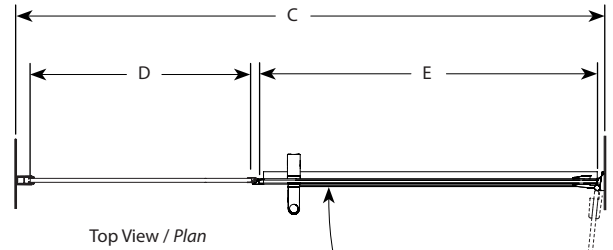

Project / Projet : Contact : Date : Tel / Tél :	Products and specifications are subject to change without notice. Please contact our sale office for any further enquiry. <i>Les produits et les caractéristiques peuvent être modifiés sans préavis. Pour toute demande de renseignements, veuillez communiquer avec notre service à la clientèle.</i>	Glass Options / Verre 40 : Clear / Clair	Finish Options / Fini 11 : Bright Chrome / Chrome brillant 25 : Brushed Nickel / Nickel brossé

!

Wall-mounted hinges must be supported and fastened into a stud framing.
Les charnières au mur doivent être soutenues et fixées dans une ossature murale.

Microtek
by Fleurco

Glass surface protection
See information sheet at the end of this section.

Protection du verre Microtek,
voir à la fin de la section pour plus d'informations.

Options				
Insert Code X or G / Insérer le code X ou G Height becomes 80 1/2" / Hauteur devient 80 1/2" Shelves are installed 14" from the top / Tablettes sont installées 14" à partir du haut	Insert Code L or R / Insérer le code L ou R	Insert Code M or Q / Insérer le code M ou Q	Insert Code A, B, C, or E / Insérer le code A, B, C, ou E * Available in Polished Chrome (11) and Brushed Nickel (25) Disponible en Chrome (11) et en Nickel Brossé (25)	Insert Code H (flat) or Y (round) / Insérer le code H (plat) ou Y (rond) Towel Bar installs onto a Return Panel / Le porte-serviette est fixé au panneau de côté Available in two FINISHES: Disponible en deux finis: CHROME / CHROME BRUSHED / BROSSÉ 79" / 2006mm 39 1/2" / 1003mm Center / Centre