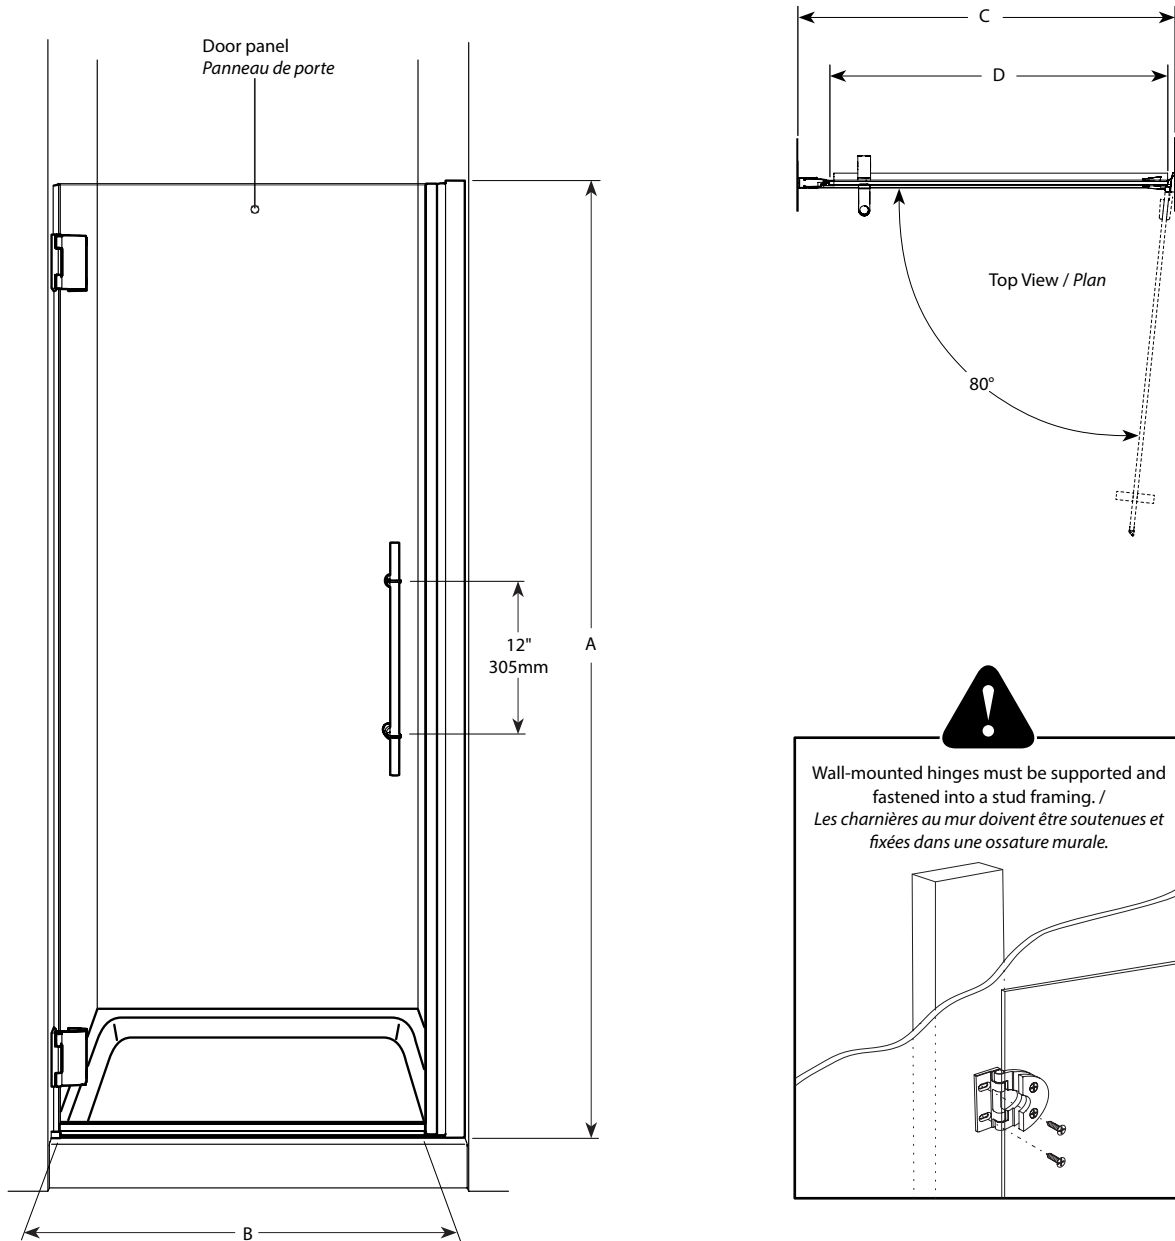

Shower door – Wall-mount hinges / Porte de douche avec charnières fixées au mur

Model shown / Modèle présenté : PK34-11-40R-MA-79

FEATURES / CARACTÉRISTIQUES :

- ◆ European style frameless doors
Portes sans cadre de style européen.
- ◆ Reversible right and left-opening door configuration
Ouverture de porte réversible à gauche ou à droite
- ◆ Tempered glass
Verre trempé
- ◆ Glass thickness : 3/8" (10mm)
Épaisseur du verre : 3/8" (10mm)
- ◆ Microtek glass surface protection included
Protection de verre Microtek incluse
- ◆ Multiple configurations available
Configurations multiples disponibles
- ◆ Choice of hinges
Choix de charnières
- ◆ Choice of handles
Choix de poignée
- ◆ 10-year limited warranty
Garantie limitée de 10 ans
- ◆ Easy to install (see Instruction Manual)
Facile à installer (Voir le manuel d'instruction)

!

Wall-mounted hinges must be supported and fastened into a stud framing. /
 Les charnières au mur doivent être soutenues et fixées dans une ossature murale.

Options			
Insert Code L or R Insérer le code L ou R	Insert Code M, Q, T OR R Insérer le code M, Q, T OU R	Insert Code A, B, C, or E Insérer le code A, B, C, ou D	
<p>"L" "R"</p>	<p>M Q T R</p>	<p>A B C *D</p>	
* Available in Polished Chrome (11) and Brushed Nickel (25) Disponible en Chrome (11) et en Nickel Brossé (25)			