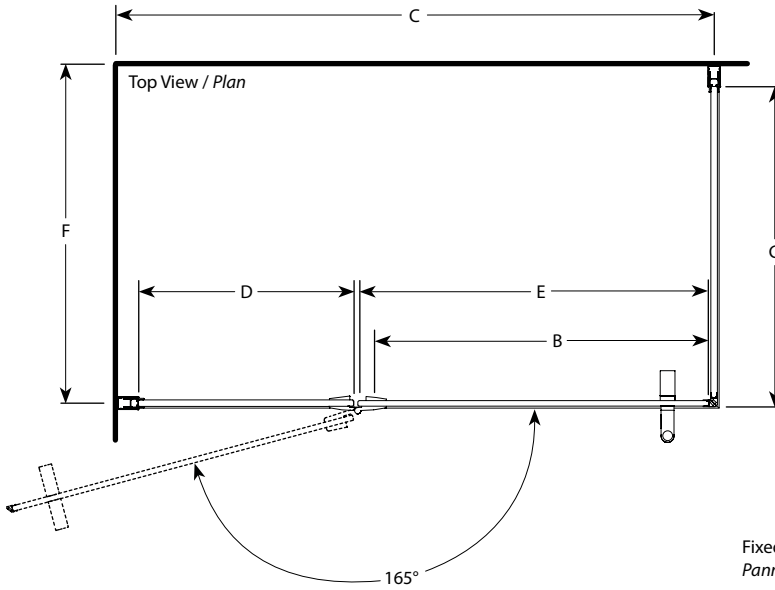

Door and fixed panel with return panel - glass-to-glass hinges / *Porte, panneau fixe et panneau de retour - charnières verre contre verre*

Model shown / *Modèle présenté* : Lexus 2-Sided / Deux côtés (PGLR5936-11-40L-MDH-79)

FEATURES / CARACTÉRISTIQUES :

- ◆ European style frameless doors
Portes sans cadre de style européen.
- ◆ Reversible right and left-opening door configuration
Ouverture de porte réversible à gauche ou à droite
- ◆ Tempered glass
Verre trempé
- ◆ Glass thickness : 3/8" (10mm)
Épaisseur du verre : 3/8" (10mm)
- ◆ Microtek glass surface protection included
Protection de verre Microtek incluse
- ◆ Multiple configurations available
Configurations multiples disponibles
- ◆ Choice of hinges
Choix de charnières
- ◆ Choice of handles
Choix de poignées
- ◆ Available with support bar or glass shelf
Disponible avec barre de soutien ou étagère de verre
- ◆ Multiple return panel configurations available
Configurations multiples du panneau de retour disponibles
- ◆ 10-year limited warranty
Garantie limitée de 10 ans
- ◆ Easy to install (see Instruction Manual)
Facile à installer (Voir le manuel d'instruction)

Return Panel Panneau de retour	Wall Opening Ouverture (F)	Return panel Panneau de retour (G)
32	29 3/4" to/à 30 1/4" 756mm to/à 768mm	28 1/8" 714mm
36	33 1/8" to/à 33 5/8" 841mm to/à 854mm	31 1/2" 800mm
42	39 1/8" to/à 39 5/8" 994mm to/à 1006mm	37 1/2" 953mm
48	45 3/4" to/à 46 1/4" 1162mm to/à 1175mm	44 1/8" 1121mm