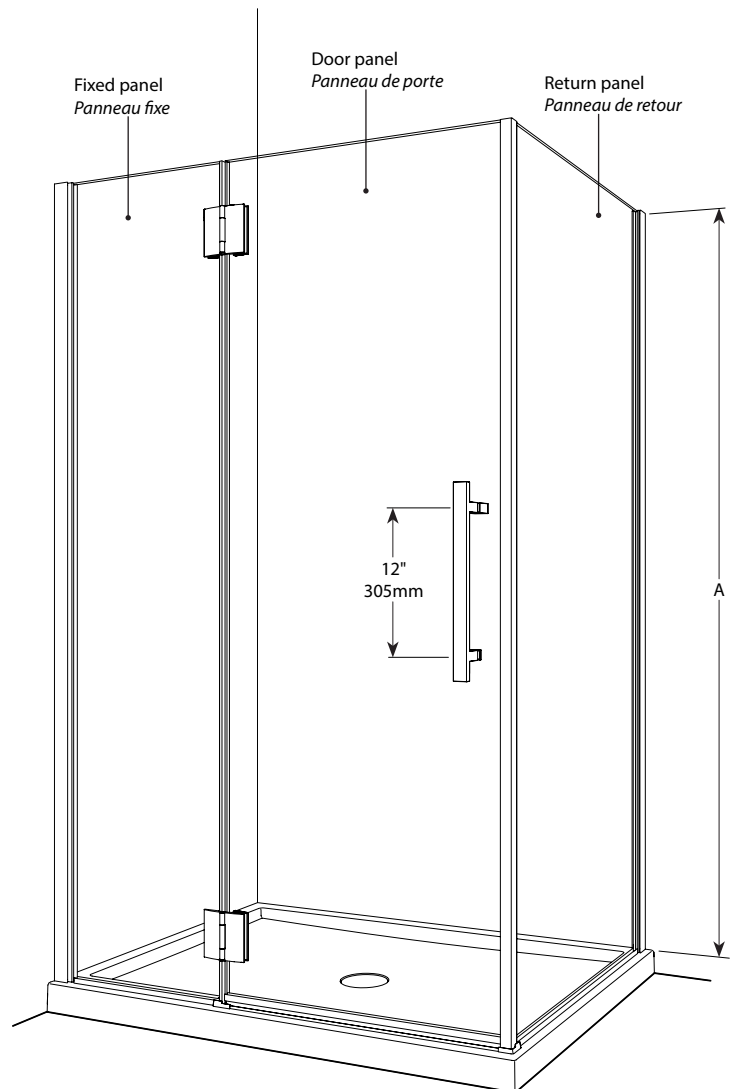

Return Panel Panneau de retour	Wall Opening Ouverture (F)	Return panel Panneau de retour (G)
32	29 3/4" to/à 30 1/4" 756mm to/à 768mm	28 1/8" 714mm
36	33 1/8" to/à 33 5/8" 841mm to/à 854mm	31 1/2" 800mm
42	39 1/8" to/à 39 5/8" 994mm to/à 1006mm	37 1/2" 953mm
48	45 3/4" to/à 46 1/4" 1162mm to/à 1175mm	44 1/8" 1121mm

Microtek
by Fleurco
Glass surface protection
Protection du verre

INCLUDED
at no charge.
INCLUS
sans frais.