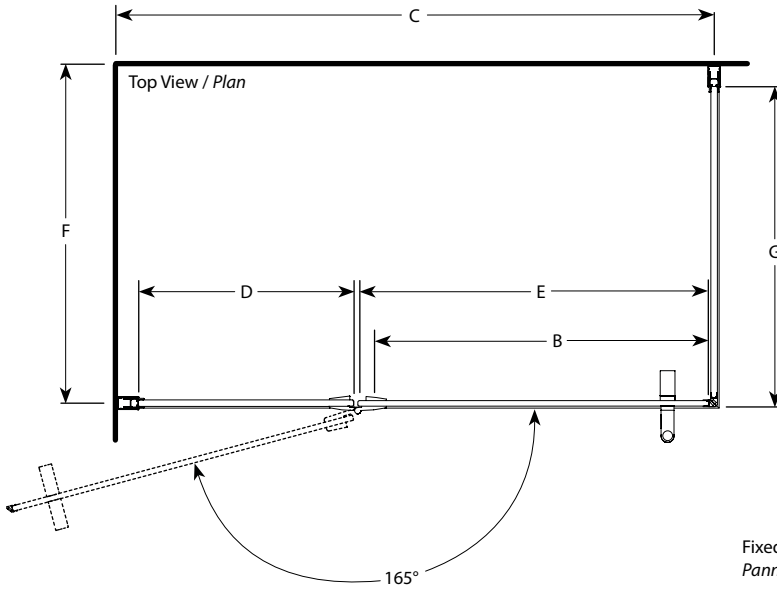

Door and fixed panel with return panel - glass-to-glass hinges / *Porte, panneau fixe et panneau de retour - charnières verre contre verre*

Model shown / *Modèle présenté* : Lexus 2-Sided / Deux côtés (PGLR5936-11-40L-MDH-79)

FEATURES / CARACTÉRISTIQUES :

- ◆ European style frameless doors
Portes sans cadre de style européen.
- ◆ Reversible right and left-opening door configuration
Ouverture de porte réversible à gauche ou à droite
- ◆ Tempered glass
Verre trempé
- ◆ Glass thickness : 3/8" (10mm)
Épaisseur du verre : 3/8" (10mm)
- ◆ Microtek glass surface protection included
Protection de verre Microtek incluse
- ◆ Multiple configurations available
Configurations multiples disponibles
- ◆ Choice of hinges
Choix de charnières
- ◆ Choice of handles
Choix de poignées
- ◆ Available with support bar or glass shelf
Disponible avec barre de soutien ou étagère de verre
- ◆ Multiple return panel configurations available
Configurations multiples du panneau de retour disponibles
- ◆ 10-year limited warranty
Garantie limitée de 10 ans
- ◆ Easy to install (see Instruction Manual)
Facile à installer (Voir le manuel d'instruction)

Return Panel Panneau de retour	Wall Opening Ouverture (F)	Return panel Panneau de retour (G)
32	29 3/4" to/à 30 1/4" 756mm to/à 768mm	28 1/8" 714mm
36	33 1/8" to/à 33 5/8" 841mm to/à 854mm	31 1/2" 800mm
42	39 1/8" to/à 39 5/8" 994mm to/à 1006mm	37 1/2" 953mm
48	45 3/4" to/à 46 1/4" 1162mm to/à 1175mm	44 1/8" 1121mm