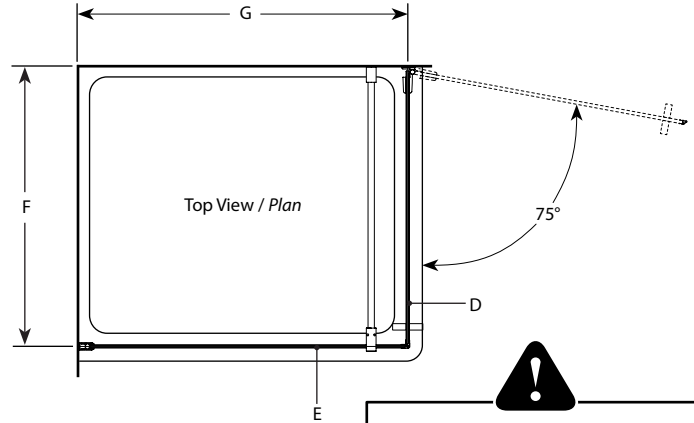

Project / Projet : Contact : Date : Tel / Tél :	Products and specifications are subject to change without notice. Please contact our sale office for any further enquiry. <i>Les produits et les caractéristiques peuvent être modifiés sans préavis. Pour toute demande de renseignements, veuillez communiquer avec notre service à la clientèle.</i>	Glass Options / Verre 40 : Clear / Clair	Finish Options / Fini 11 : Bright Chrome / Chrome brillant 25 : Brushed Nickel / Nickel brossé

Model / Modèle	Height / Hauteur (A)	Height to top of support bar / Hauteur jusqu'au dessus de la barre de soutien (B)	Approx. Entry Opening / Ouverture entrée approx. (C)	Door Panel / Panneau de porte (D)	Return panels / Panneaux de côté (E)	Finished wall to center of wall jamb / Ouverture du mur fini au centre du jambage (F)	Finished wall to center of Door panel / Ouverture du mur fini au centre du panneau de porte (G)	Base	Acrylic Wall / Mur acrylique
PXQ3232	79" / 2006mm	80 1/2" / 2044mm	27 1/2" / 699mm	28 3/16" / 716mm	28 1/8" / 714mm	29 3/16" / 741mm	29 7/8" to /à 33 3/8" / 759mm to /à 848mm	ABC32, ALC32	NA
PXQ3236	79" / 2006mm	80 1/2" / 2044mm	27 1/2" / 699mm	28 1/2" / 716mm	31 1/2" / 800mm	29 3/16" / 741mm	33 1/4" to /à 33 3/4" / 845mm to /à 857mm	NA	NA
PXQ3242	79" / 2006mm	80 1/2" / 2044mm	27 1/2" / 699mm	28 3/16" / 716mm	37 1/2" / 953mm	29 3/16" / 741mm	39 1/4" to /à 39 3/4" / 997mm to /à 1010mm	ABF3242	NA
PXQ3248	79" / 2006mm	80 1/2" / 2044mm	27 1/2" / 699mm	28 3/16" / 716mm	44 1/8" / 1121mm	29 3/16" / 741mm	45 7/8" to /à 46 3/8" / 1165mm to /à 1178mm	ABF3248	NA
PXQ3632	79" / 2006mm	80 1/2" / 2044mm	32" / 813mm	32 1/2" / 826mm	28 1/8" / 723mm	33 1/2" / 851mm	29 7/8" to /à 33 3/8" / 759mm to /à 848mm	NA	NA
PXQ3636	79" / 2006mm	80 1/2" / 2044mm	32" / 813mm	32 1/2" / 826mm	31 1/2" / 800mm	33 1/2" / 851mm	33 1/4" to /à 33 3/4" / 844mm to /à 857mm	ABC36, ALC36, ABF3636	AWF3677
PXQ3642	79" / 2006mm	80 1/2" / 2044mm	32" / 813mm	32 1/2" / 826mm	37 1/2" / 953mm	33 1/2" / 851mm	39 1/4" to /à 39 3/4" / 997mm to /à 1010mm	ABF3642	NA
PXQ3648	79" / 2006mm	80 1/2" / 2044mm	32" / 813mm	32 1/2" / 826mm	44 1/8" / 1121mm	33 1/2" / 851mm	45 7/8" to /à 46 3/8" / 1165mm to /à 1178mm	ABF3648, ABE3648, ADF3648, ABT4836-L2, ABT4836-R2, ADT4836-L2, ADT4836-R2, ABF4836-L3, ABF4836-R3	NA