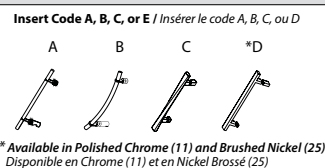

Options

Microtek INCLUDED at no charge. / INCLUS sans frais.

by Fleurco
Glass surface protection / Protection du verre