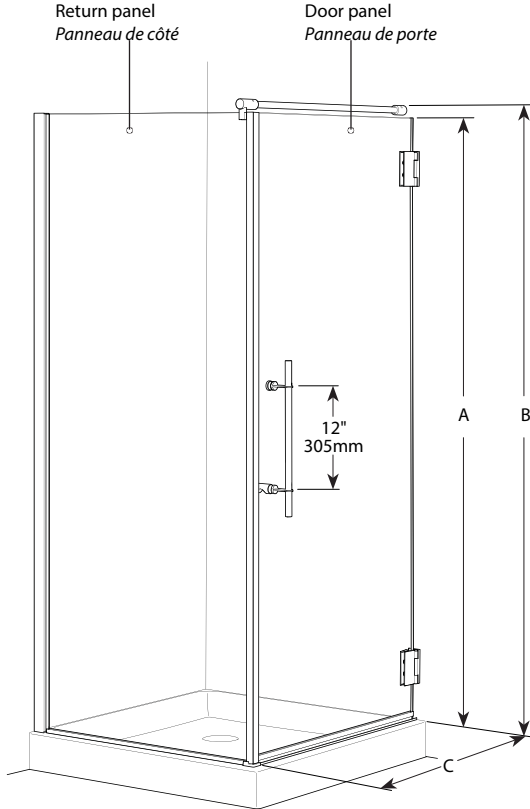

Project / Projet : Contact : Date : Tel / Tél :	Products and specifications are subject to change without notice. Please contact our sale office for any further enquiry. <i>Les produits et les caractéristiques peuvent être modifiés sans préavis. Pour toute demande de renseignements, veuillez communiquer avec notre service à la clientèle.</i>	Glass Options / Verre 40 : Clear / Clair	Finish Options / Fini 11 : Bright Chrome / Chrome brillant 25 : Brushed Nickel / Nickel brossé

Model / Modèle	Height / Hauteur (A)	Height to top of support bar / Hauteur jusqu'au dessus de la barre de soutien (B)	Approx. Entry Opening / Ouverture entrée approx. (C)	Door Panel / Panneau de porte (D)	Return panels / Panneaux de côté (E)	Finished wall to center of wall jamb / Ouverture du mur fini au centre du jambage (F)	Finished wall to center of Door panel / Ouverture du mur fini au centre du panneau de porte (G)	Base	Acrylic Wall / Mur acrylique
PXQ3232	79" / 2006mm	80 1/2" / 2044mm	27 1/2" / 699mm	28 3/16" / 716mm	28 1/8" / 714mm	29 3/16" / 741mm	29 7/8" to /à 33 3/8" / 759mm to /à 848mm	ABC32, ALC32	NA
PXQ3236	79" / 2006mm	80 1/2" / 2044mm	27 1/2" / 699mm	28 1/2" / 716mm	31 1/2" / 800mm	29 3/16" / 741mm	33 1/4" to /à 33 3/4" / 845mm to /à 857mm	NA	NA
PXQ3242	79" / 2006mm	80 1/2" / 2044mm	27 1/2" / 699mm	28 3/16" / 716mm	37 1/2" / 953mm	29 3/16" / 741mm	39 1/4" to /à 39 3/4" / 997mm to /à 1010mm	ABF3242	NA
PXQ3248	79" / 2006mm	80 1/2" / 2044mm	27 1/2" / 699mm	28 3/16" / 716mm	44 1/8" / 1121mm	29 3/16" / 741mm	45 7/8" to /à 46 3/8" / 1165mm to /à 1178mm	ABF3248	NA
PXQ3632	79" / 2006mm	80 1/2" / 2044mm	32" / 813mm	32 1/2" / 826mm	28 1/8" / 723mm	33 1/2" / 851mm	29 7/8" to /à 33 3/8" / 759mm to /à 848mm	NA	NA
PXQ3636	79" / 2006mm	80 1/2" / 2044mm	32" / 813mm	32 1/2" / 826mm	31 1/2" / 800mm	33 1/2" / 851mm	33 1/4" to /à 33 3/4" / 844mm to /à 857mm	ABC36, ALC36, ABF3636	AWF3677
PXQ3642	79" / 2006mm	80 1/2" / 2044mm	32" / 813mm	32 1/2" / 826mm	37 1/2" / 953mm	33 1/2" / 851mm	39 1/4" to /à 39 3/4" / 997mm to /à 1010mm	ABF3642	NA
PXQ3648	79" / 2006mm	80 1/2" / 2044mm	32" / 813mm	32 1/2" / 826mm	44 1/8" / 1121mm	33 1/2" / 851mm	45 7/8" to /à 46 3/8" / 1165mm to /à 1178mm	ABF3648, ABE3648, ADF3648, ABT4836-L2, ABT4836-R2, ADT4836-L2, ADT4836-R2, ABF4836-L3, ABF4836-R3	NA