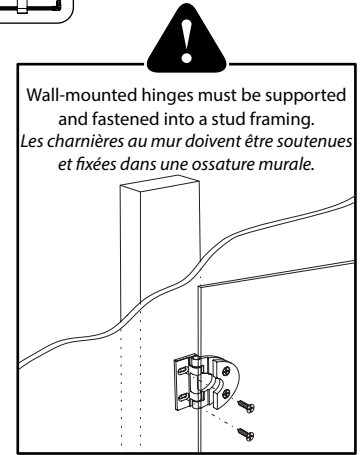

Project / Projet : Contact : Date : Tel / Tél :	Products and specifications are subject to change without notice. Please contact our sale office for any further enquiry. <i>Les produits et les caractéristiques peuvent être modifiés sans préavis. Pour toute demande de renseignements, veuillez communiquer avec notre service à la clientèle.</i>	Glass Options / Verre 40 : Clear / Clair	Finish Options / Fini 11 : Bright Chrome / Chrome brillant 25 : Brushed Nickel / Nickel brossé

Model / Modèle	Height / Hauteur (A)	Height to top of support bar / Hauteur jusqu'au dessus de la barre de soutien (B)	Approx. Entry Opening / Ouverture entrée approx. (C)	Door Panel / Panneau de porte (D)	Return panels / Panneaux de côté (E)	Finished wall to center of wall jamb / Ouverture du mur fini au centre du jambage (F)	Finished wall to center of Door panel / Ouverture du mur fini au centre du panneau de porte (G)	Base	Acrylic Wall / Mur acrylique
PXQ3232	79" / 2006mm	80 1/2" / 2044mm	27 1/2" / 699mm	28 3/16" / 716mm	28 1/8" / 714mm	29 3/16" / 741mm	29 7/8" to /à 33 3/8" / 759mm to /à 848mm	ABC32, ALC32	NA
PXQ3236	79" / 2006mm	80 1/2" / 2044mm	27 1/2" / 699mm	28 1/2" / 716mm	31 1/2" / 800mm	29 3/16" / 741mm	33 1/4" to /à 33 3/4" / 845mm to /à 857mm	NA	NA
PXQ3242	79" / 2006mm	80 1/2" / 2044mm	27 1/2" / 699mm	28 3/16" / 716mm	37 1/2" / 953mm	29 3/16" / 741mm	39 1/4" to /à 39 3/4" / 997mm to /à 1010mm	ABF3242	NA
PXQ3248	79" / 2006mm	80 1/2" / 2044mm	27 1/2" / 699mm	28 3/16" / 716mm	44 1/8" / 1121mm	29 3/16" / 741mm	45 7/8" to /à 46 3/8" / 1165mm to /à 1178mm	ABF3248	NA
PXQ3632	79" / 2006mm	80 1/2" / 2044mm	32" / 813mm	32 1/2" / 826mm	28 1/8" / 723mm	33 1/2" / 851mm	29 7/8" to /à 33 3/8" / 759mm to /à 848mm	NA	NA
PXQ3636	79" / 2006mm	80 1/2" / 2044mm	32" / 813mm	32 1/2" / 826mm	31 1/2" / 800mm	33 1/2" / 851mm	33 1/4" to /à 33 3/4" / 844mm to /à 857mm	ABC36, ALC36, ABF3636	AWF3677
PXQ3642	79" / 2006mm	80 1/2" / 2044mm	32" / 813mm	32 1/2" / 826mm	37 1/2" / 953mm	33 1/2" / 851mm	39 1/4" to /à 39 3/4" / 997mm to /à 1010mm	ABF3642	NA
PXQ3648	79" / 2006mm	80 1/2" / 2044mm	32" / 813mm	32 1/2" / 826mm	44 1/8" / 1121mm	33 1/2" / 851mm	45 7/8" to /à 46 3/8" / 1165mm to /à 1178mm	ABF3648, ABE3648, ADF3648, ABT4836-L2, ABT4836-R2, ADT4836-L2, ADT4836-R2, ABF4836-L3, ABF4836-R3	NA