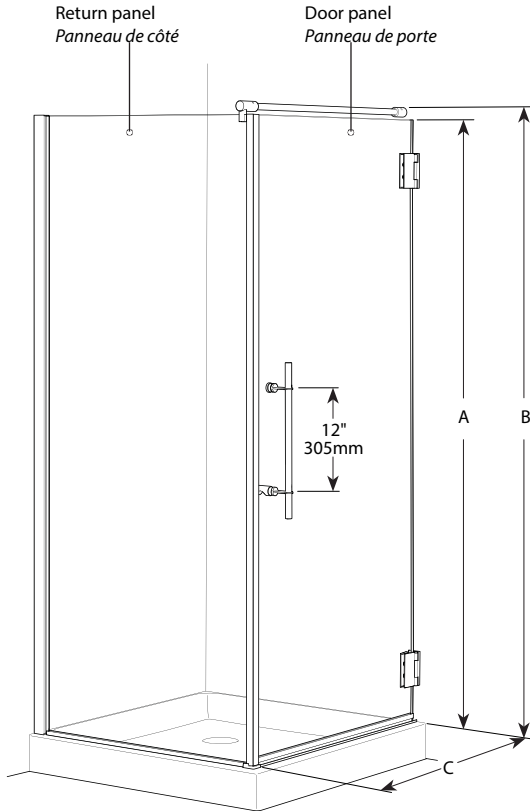

Project / Projet : Contact : Date : Tel / Tél :	Products and specifications are subject to change without notice. Please contact our sale office for any further enquiry. <i>Les produits et les caractéristiques peuvent être modifiés sans préavis. Pour toute demande de renseignements, veuillez communiquer avec notre service à la clientèle.</i>	Glass Options / Verre 40 : Clear / Clair	Finish Options / Fini 11 : Bright Chrome / Chrome brillant 25 : Brushed Nickel / Nickel brossé

Model / Modèle	Height / Hauteur (A)	Height to top of support bar / Hauteur jusqu'au dessus de la barre de soutien (B)	Approx. Entry Opening / Ouverture entrée approx. (C)	Door Panel / Panneau de porte (D)	Return panels / Panneaux de côté (E)	Finished wall to center of wall jamb / Ouverture du mur fini au centre du jambage (F)	Finished wall to center of Door panel / Ouverture du mur fini au centre du panneau de porte (G)	Base	Acrylic Wall / Mur acrylique
PXQ3232	79" / 2006mm	80 1/2" / 2044mm	27 1/2" / 699mm	28 3/16" / 716mm	28 1/8" / 714mm	29 3/16" / 741mm	29 7/8" to /à 30 3/8" / 759mm to /à 771mm	ABC32, ALC32	NA
PXQ3236	79" / 2006mm	80 1/2" / 2044mm	27 1/2" / 699mm	28 1/2" / 716mm	31 1/2" / 800mm	29 3/16" / 741mm	33 1/4" to /à 33 3/4" / 845mm to /à 857mm	NA	NA
PXQ3242	79" / 2006mm	80 1/2" / 2044mm	27 1/2" / 699mm	28 3/16" / 716mm	37 1/2" / 953mm	29 3/16" / 741mm	39 1/4" to /à 39 3/4" / 997mm to /à 1010mm	ABF3242	NA
PXQ3248	79" / 2006mm	80 1/2" / 2044mm	27 1/2" / 699mm	28 3/16" / 716mm	44 1/8" / 1121mm	29 3/16" / 741mm	45 7/8" to /à 46 3/8" / 1165mm to /à 1178mm	ABF3248	NA
PXQ3632	79" / 2006mm	80 1/2" / 2044mm	32" / 813mm	32 1/2" / 826mm	28 1/8" / 723mm	33 1/2" / 851mm	29 7/8" to /à 30 3/8" / 759mm to /à 771mm	NA	NA
PXQ3636	79" / 2006mm	80 1/2" / 2044mm	32" / 813mm	32 1/2" / 826mm	31 1/2" / 800mm	33 1/2" / 851mm	33 1/4" to /à 33 3/4" / 844mm to /à 857mm	ABC36, ALC36, ABF3636	AWF3677
PXQ3642	79" / 2006mm	80 1/2" / 2044mm	32" / 813mm	32 1/2" / 826mm	37 1/2" / 953mm	33 1/2" / 851mm	39 1/4" to /à 39 3/4" / 997mm to /à 1010mm	ABF3642	NA
PXQ3648	79" / 2006mm	80 1/2" / 2044mm	32" / 813mm	32 1/2" / 826mm	44 1/8" / 1121mm	33 1/2" / 851mm	45 7/8" to /à 46 3/8" / 1165mm to /à 1178mm	ABF3648, ABE3648, ADF3648, ABT4836-L2, ABT4836-R2, ADT4836-L2, ADT4836-R2, ABF4836-L3, ABF4836-R3	NA