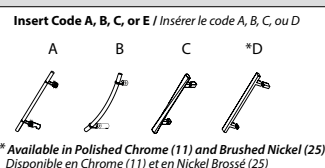

Options

Microtek INCLUDED at no charge. / INCLUS sans frais.

by Fleurco
Glass surface protection / Protection du verre