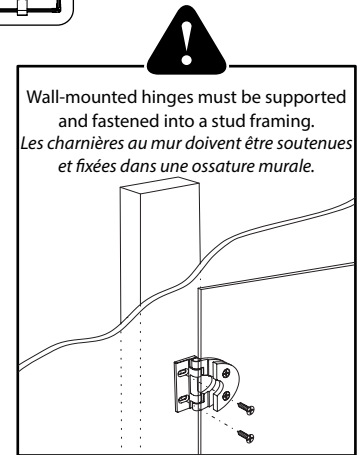

Project / Projet : Contact : Date : Tel / Tél :	Products and specifications are subject to change without notice. Please contact our sale office for any further enquiry. <i>Les produits et les caractéristiques peuvent être modifiés sans préavis. Pour toute demande de renseignements, veuillez communiquer avec notre service à la clientèle.</i>	Glass Options / Verre 40 : Clear / Clair	Finish Options / Fini 11 : Bright Chrome / Chrome brillant 25 : Brushed Nickel / Nickel brossé

Model / Modèle	Height / Hauteur (A)	Height to top of support bar / Hauteur jusqu'au dessus de la barre de soutien (B)	Approx. Entry Opening / Ouverture entrée approx. (C)	Door Panel / Panneau de porte (D)	Return panels / Panneaux de côté (E)	Finished wall to center of wall jamb / Ouverture du mur fini au centre du jambage (F)	Finished wall to center of Door panel / Ouverture du mur fini au centre du panneau de porte (G)	Base	Acrylic Wall / Mur acrylique
PXQ3232	79" / 2006mm	80 1/2" / 2044mm	27 1/2" / 699mm	28 3/16" / 716mm	28 1/8" / 714mm	29 3/16" / 741mm	29 7/8" to /à 30 3/8" / 759mm to /à 771mm	ABC32, ALC32	NA
PXQ3236	79" / 2006mm	80 1/2" / 2044mm	27 1/2" / 699mm	28 1/2" / 716mm	31 1/2" / 800mm	29 3/16" / 741mm	33 1/4" to /à 33 3/4" / 845mm to /à 857mm	NA	NA
PXQ3242	79" / 2006mm	80 1/2" / 2044mm	27 1/2" / 699mm	28 3/16" / 716mm	37 1/2" / 953mm	29 3/16" / 741mm	39 1/4" to /à 39 3/4" / 997mm to /à 1010mm	ABF3242	NA
PXQ3248	79" / 2006mm	80 1/2" / 2044mm	27 1/2" / 699mm	28 3/16" / 716mm	44 1/8" / 1121mm	29 3/16" / 741mm	45 7/8" to /à 46 3/8" / 1165mm to /à 1178mm	ABF3248	NA
PXQ3632	79" / 2006mm	80 1/2" / 2044mm	32" / 813mm	32 1/2" / 826mm	28 1/8" / 723mm	33 1/2" / 851mm	29 7/8" to /à 30 3/8" / 759mm to /à 771mm	NA	NA
PXQ3636	79" / 2006mm	80 1/2" / 2044mm	32" / 813mm	32 1/2" / 826mm	31 1/2" / 800mm	33 1/2" / 851mm	33 1/4" to /à 33 3/4" / 844mm to /à 857mm	ABC36, ALC36, ABF3636	AWF3677
PXQ3642	79" / 2006mm	80 1/2" / 2044mm	32" / 813mm	32 1/2" / 826mm	37 1/2" / 953mm	33 1/2" / 851mm	39 1/4" to /à 39 3/4" / 997mm to /à 1010mm	ABF3642	NA
PXQ3648	79" / 2006mm	80 1/2" / 2044mm	32" / 813mm	32 1/2" / 826mm	44 1/8" / 1121mm	33 1/2" / 851mm	45 7/8" to /à 46 3/8" / 1165mm to /à 1178mm	ABF3648, ABE3648, ADF3648, ABT4836-L2, ABT4836-R2, ADT4836-L2, ADT4836-R2, ABF4836-L3, ABF4836-R3	NA