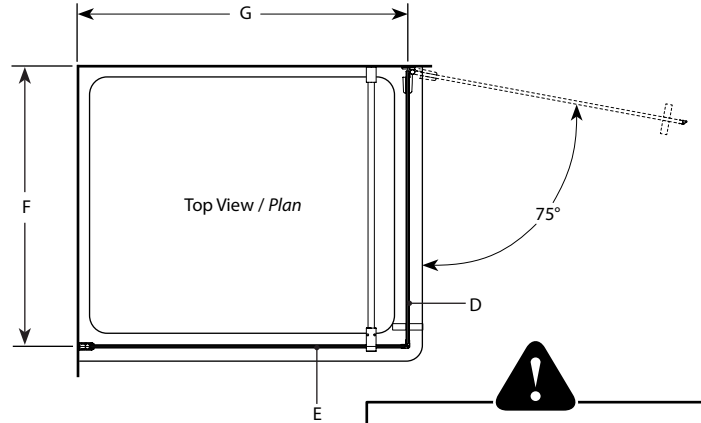

Project / Projet : Contact : Date : Tel / Tél :	Products and specifications are subject to change without notice. Please contact our sale office for any further enquiry. <i>Les produits et les caractéristiques peuvent être modifiés sans préavis. Pour toute demande de renseignements, veuillez communiquer avec notre service à la clientèle.</i>	Glass Options / Verre 40 : Clear / Clair	Finish Options / Fini 11 : Bright Chrome / Chrome brillant 25 : Brushed Nickel / Nickel brossé

Model / Modèle	Height / Hauteur (A)	Height to top of support bar / Hauteur jusqu'au dessus de la barre de soutien (B)	Approx. Entry Opening / Ouverture entrée approx. (C)	Door Panel / Panneau de porte (D)	Return panels / Panneaux de côté (E)	Finished wall to center of wall jamb / Ouverture du mur fini au centre du jambage (F)	Finished wall to center of Door panel / Ouverture du mur fini au centre du panneau de porte (G)	Base	Acrylic Wall / Mur acrylique
PXQ3232	79" / 2006mm	80 1/2" / 2044mm	27 1/2" / 699mm	28 3/16" / 716mm	28 1/8" / 714mm	29 3/16" / 741mm	29 7/8" to /à 30 3/8" / 759mm to /à 771mm	ABC32, ALC32	NA
PXQ3236	79" / 2006mm	80 1/2" / 2044mm	27 1/2" / 699mm	28 1/2" / 716mm	31 1/2" / 800mm	29 3/16" / 741mm	33 1/4" to /à 33 3/4" / 845mm to /à 857mm	NA	NA
PXQ3242	79" / 2006mm	80 1/2" / 2044mm	27 1/2" / 699mm	28 3/16" / 716mm	37 1/2" / 953mm	29 3/16" / 741mm	39 1/4" to /à 39 3/4" / 997mm to /à 1010mm	ABF3242	NA
PXQ3248	79" / 2006mm	80 1/2" / 2044mm	27 1/2" / 699mm	28 3/16" / 716mm	44 1/8" / 1121mm	29 3/16" / 741mm	45 7/8" to /à 46 3/8" / 1165mm to /à 1178mm	ABF3248	NA
PXQ3632	79" / 2006mm	80 1/2" / 2044mm	32" / 813mm	32 1/2" / 826mm	28 1/8" / 723mm	33 1/2" / 851mm	29 7/8" to /à 30 3/8" / 759mm to /à 771mm	NA	NA
PXQ3636	79" / 2006mm	80 1/2" / 2044mm	32" / 813mm	32 1/2" / 826mm	31 1/2" / 800mm	33 1/2" / 851mm	33 1/4" to /à 33 3/4" / 844mm to /à 857mm	ABC36, ALC36, ABF3636	AWF3677
PXQ3642	79" / 2006mm	80 1/2" / 2044mm	32" / 813mm	32 1/2" / 826mm	37 1/2" / 953mm	33 1/2" / 851mm	39 1/4" to /à 39 3/4" / 997mm to /à 1010mm	ABF3642	NA
PXQ3648	79" / 2006mm	80 1/2" / 2044mm	32" / 813mm	32 1/2" / 826mm	44 1/8" / 1121mm	33 1/2" / 851mm	45 7/8" to /à 46 3/8" / 1165mm to /à 1178mm	ABF3648, ABE3648, ADF3648, ABT4836-L2, ABT4836-R2, ADT4836-L2, ADT4836-R2, ABF4836-L3, ABF4836-R3	NA