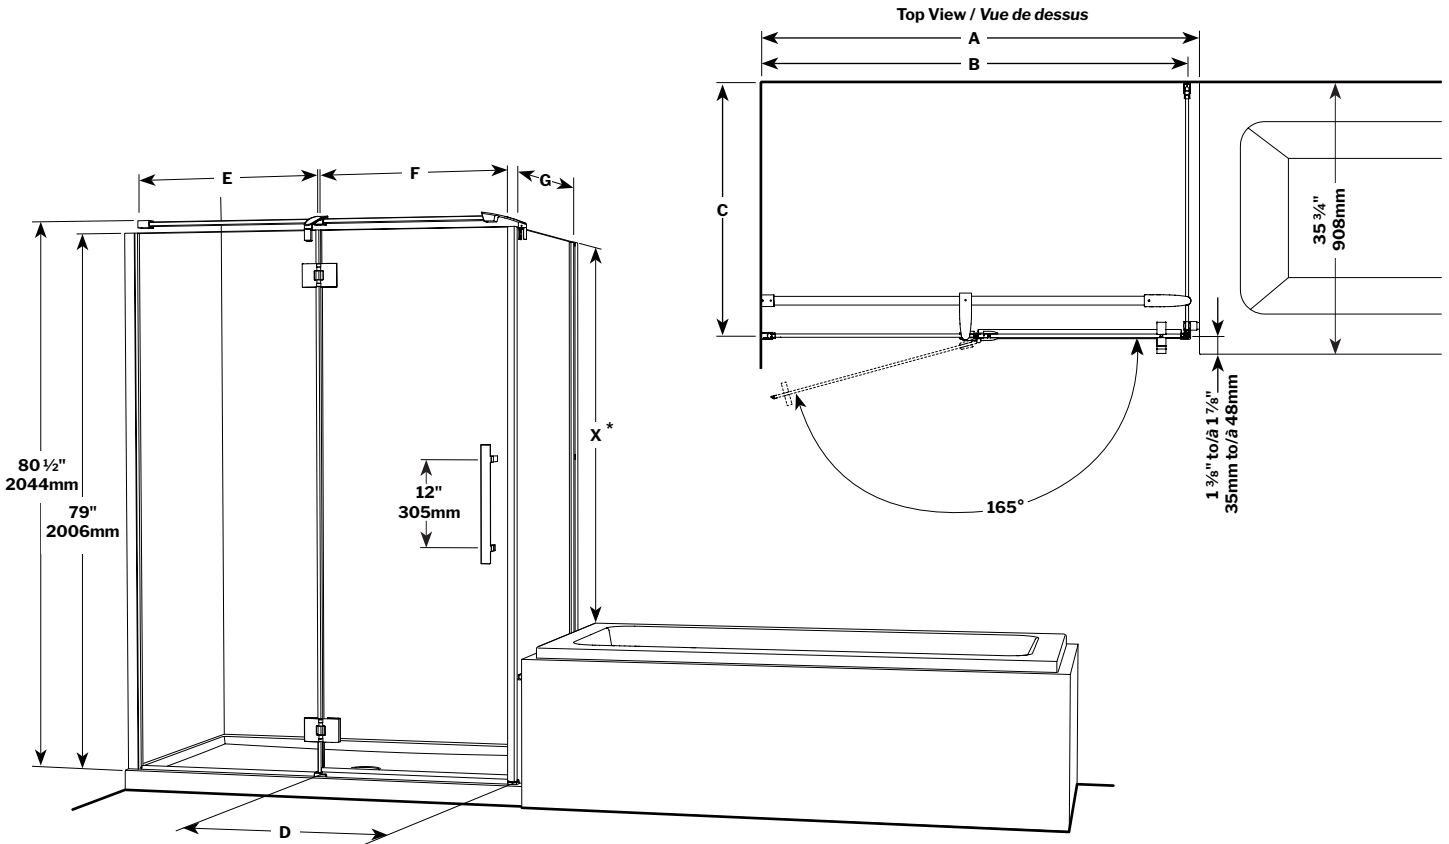

Technical information / Information technique

Project / Projet : Contact : Date : Tel / Tél :	Products and specifications are subject to change without notice. Please contact our sale office for any further enquiry. <i>Les produits et les caractéristiques peuvent être modifiés sans préavis. Pour toute demande de renseignements, veuillez communiquer avec notre service à la clientèle.</i>	GLASS OPTIONS / VERRE	FINISH OPTIONS / FINI
		3/8" (10mm) 40 : Clear / Clair	11 : Chrome 25 : Brushed Nickel / Nickel brossé

MODEL MODÈLE	FINISHED WALL OUVERTURE DU MUR FINI (A)	FINISHED WALL TO CENTER OF RETURN PANEL OUVERTURE DU MUR FINI AU CENTRE DU PANNEAU DE RETOUR (B)	FINISHED WALL TO CENTER OF FIXED PANEL OUVERTURE DU MUR FINI AU CENTRE DU PANNEAU FIXE (C)	APPROX. ENTRY OPENING OUVERTURE ENTRÉE APPROX. (D)	FIXED PANEL PANNEAU FIXE (E)	DOOR PANEL PANNEAU DE PORTE (F)	RETURN PANEL ASSEMBLY ASSEMBLAGE DU PANNEAU DE RETOUR (G)*	BASE
PWJLR4036	39 1/16" to/à 40 3/16" 1008mm to/à 1020mm	38" to/à 38 5/8" 965mm to/à 981mm	33" to/à 33 1/2" 838mm to/à 850mm	27" 685mm	9" x 79" 228mm x 2006mm	27 3/16" x 78 1/2" 690mm x 1993mm	32 9/16" to/à 33 3/16" 827mm to/à 843mm	ADQ3642
PWJLR4636	46" to/à 46 1/2" 1168mm to/à 1181mm	44 1/4" to/à 44 3/4" 1124mm to/à 1136mm	33" to/à 33 1/2" 838mm to/à 850mm	25" 635mm	17 1/4" x 79" 438mm x 2006mm	25 3/16" x 78 1/2" 690mm x 1993mm	32 9/16" to/à 33 3/16" 827mm to/à 843mm	ADQ3660, ABE3660 ADF3660, AU3660 ABT6036-L2/R2 ADT6036-L2/R2, AULV3660, AUTR3660
PWJLR5836	57 1/16" to/à 58 3/16" 1465mm to/à 1478mm	56" to/à 56 1/2" 1422mm to/à 1435mm	33" to/à 33 1/2" 838mm to/à 850mm	27" 685mm	27" x 79" 685mm x 2006mm	27 3/16" x 78 1/2" 690mm x 1993mm	32 9/16" to/à 33 3/16" 827mm to/à 843mm	ADQ3648, ABE3648 ADF3648 AU_3648, ADT4836-L2/R2 ABT4836-L2/R2 ADTC4836-L2/R2, AULV3648, AUTR3648

OPTIONS

Insert Code L or R <i>Insérer le code L ou R</i> "L" "R"	Insert Code M or Q <i>Insérer le code M ou Q</i> M Q	Insert Code A, B, C, or D / Insérer le code A, B, C, ou D A B C *D	*Return panel / Panneau de retour Height Hauteur 79" x 63" / 65" BASE