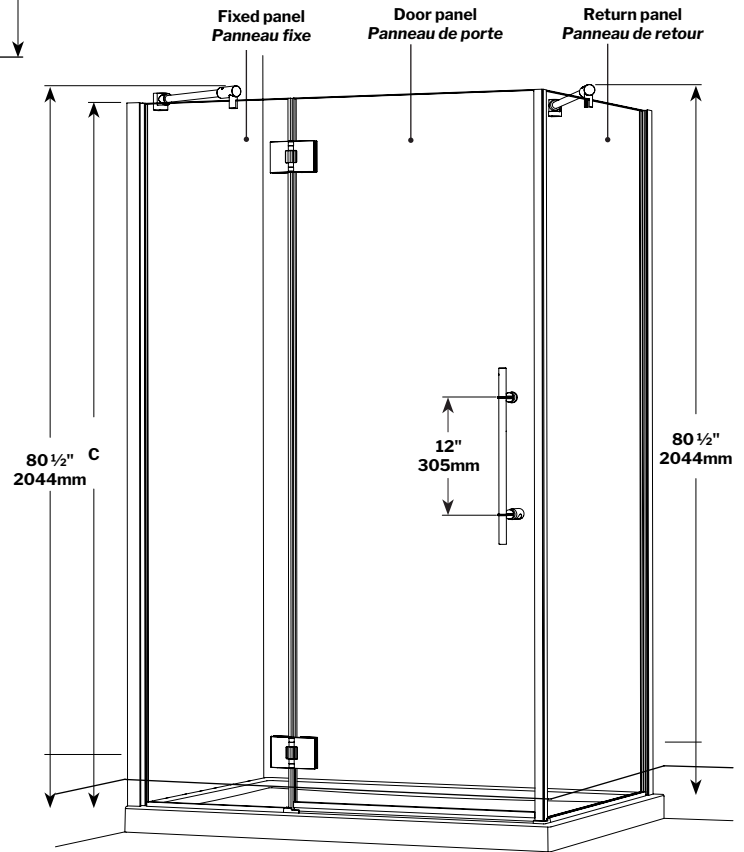

Select LEXUS 2 Sided / 2 Côtés | Shower / Douche

Door and fixed panel with return panel - glass-to-glass hinges / Porte, panneau fixe et panneau de retour - charnières verre contre verre

Model shown / Modèle présenté : PMLR5936-11-40L-MA-79

FEATURES / CARACTÉRISTIQUES :

- European style frameless doors
Portes sans cadre de style européen
- Reversible right and left-opening door configuration
Ouverture de porte réversible à gauche ou à droite
- 3/8" (10mm) clear tempered glass
Verre trempé clair de 3/8" (10 mm)
- Multiple configurations available
Configurations multiples disponibles
- Multiple return panel configurations available
Configurations multiples du panneau de retour disponibles
- Choice of hinges
Choix de charnières
- Choice of handles
Choix de poignée
- Easy to install (see Instruction Manual)
Facile à installer (Voir le manuel d'instruction)

RETURN PANEL PANNEAU DE RETOUR	WALL OPENING OUVERTURE (F)	RETURN PANEL PANNEAU DE RETOUR (G)
32	29 3/4" to/à 30 1/4" 756mm to/à 768mm	28 1/8" 714mm
36	33 1/8" to/à 33 5/8" 841mm to/à 854mm	31 1/2" 800mm
42	39 1/8" to/à 39 5/8" 994mm to/à 1006mm	37 1/2" 953mm
48	45 3/4" to/à 46 1/4" 1162mm to/à 1175mm	44 1/8" 1121mm

MODEL MODÈLE	WALL OPENING OUVERTURE (A)	APPROX. ENTRY OPENING OUVERTURE ENTRÉE APPROX. (B)	HEIGHT HAUTEUR (C)	FIXED PANEL PANNEAU FIXE (D)	DOOR PANEL PANNEAU DE PORTE (E)	BASE
PMLR47--	45 1/2" to/à 46" 1156mm to/à 1168mm	25" 635mm	79" 2006mm	17 1/4" 438mm	26 3/16" 665mm	32: ADQ3248 36: ADQ3648, ABE3648, ADF3648, AU_3648, ADT4836-L2/R2, ABT4836-L2/R2, ADTC4836-L2/R2, AULV3648, AUTR3648
PMLR59--	57 1/2" to/à 58" 1461mm to/à 1473mm	25" 635mm	79" 2006mm	29 1/4" 743mm	26 3/16" 665mm	32: ADQ3260, ABE3260, AU_3260, AUTR3260, AULV3260 36: ADQ3660, ABE3660, ADF3660, AU_3660, ADT6036-L2/R2, ABT6036-L2/R2, AULV3660, AUTR3660 42: ADQ4260 48: ADQ4860