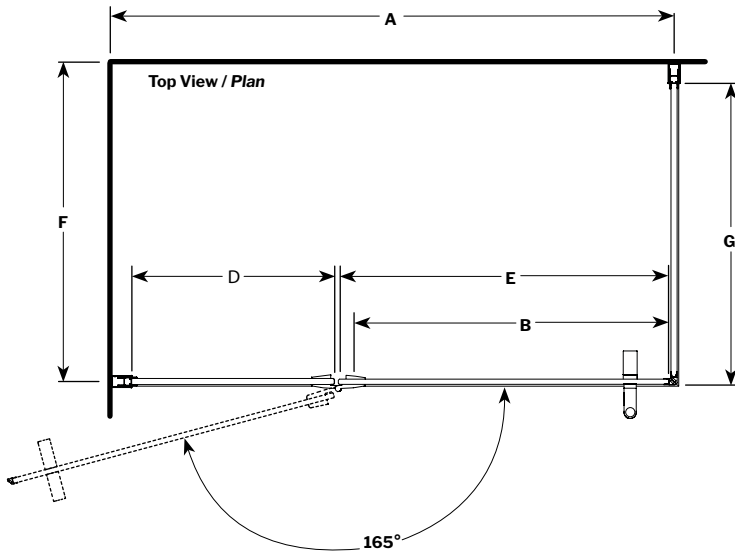

Select LEXUS 2 Sided / 2 Côtés | Shower / Douche

Door and fixed panel with return panel - glass-to-glass hinges / Porte, panneau fixe et panneau de retour - charnières verre contre verre

Model shown / Modèle présenté : PMLR5936-11-40L-MA-79

FEATURES / CARACTÉRISTIQUES :

- European style frameless doors
Portes sans cadre de style européen
- Reversible right and left-opening door configuration
Ouverture de porte réversible à gauche ou à droite
- 3/8" (10mm) clear tempered glass
Verre trempé clair de 3/8" (10 mm)
- Multiple configurations available
Configurations multiples disponibles
- Multiple return panel configurations available
Configurations multiples du panneau de retour disponibles
- Choice of hinges
Choix de charnières
- Choice of handles
Choix de poignée
- Easy to install (see Instruction Manual)
Facile à installer (Voir le manuel d'instruction)

RETURN PANEL PANNEAU DE RETOUR	WALL OPENING OUVERTURE (F)	RETURN PANEL PANNEAU DE RETOUR (G)
32	29 3/4" to/à 30 1/4" 756mm to/à 768mm	28 1/8" 714mm
36	33 1/8" to/à 33 5/8" 841mm to/à 854mm	31 1/2" 800mm
42	39 1/8" to/à 39 5/8" 994mm to/à 1006mm	37 1/2" 953mm
48	45 3/4" to/à 46 1/4" 1162mm to/à 1175mm	44 1/8" 1121mm

MODEL MODÈLE	WALL OPENING OUVERTURE (A)	APPROX. ENTRY OPENING OUVERTURE ENTRÉE APPROX. (B)	HEIGHT HAUTEUR (C)	FIXED PANEL PANNEAU FIXE (D)	DOOR PANEL PANNEAU DE PORTE (E)	BASE
PMLR47--	45 1/2" to/à 46" 1156mm to/à 1168mm	25" 635mm	79" 2006mm	17 1/4" 438mm	26 3/16" 665mm	32: ADQ3248 36: ADQ3648, ABE3648, ADF3648, AU_3648, ADT4836-L2/R2, ABT4836-L2/R2, ADTC4836-L2/R2, AULV3648, AUTR3648
PMLR59--	57 1/2" to/à 58" 1461mm to/à 1473mm	25" 635mm	79" 2006mm	29 1/4" 743mm	26 3/16" 665mm	32: ADQ3260, ABE3260, AU_3260, AUTR3260, AULV3260 36: ADQ3660, ABE3660, ADF3660, AU_3660, ADT6036-L2/R2, ABT6036-L2/R2, AULV3660, AUTR3660 42: ADQ4260 48: ADQ4860