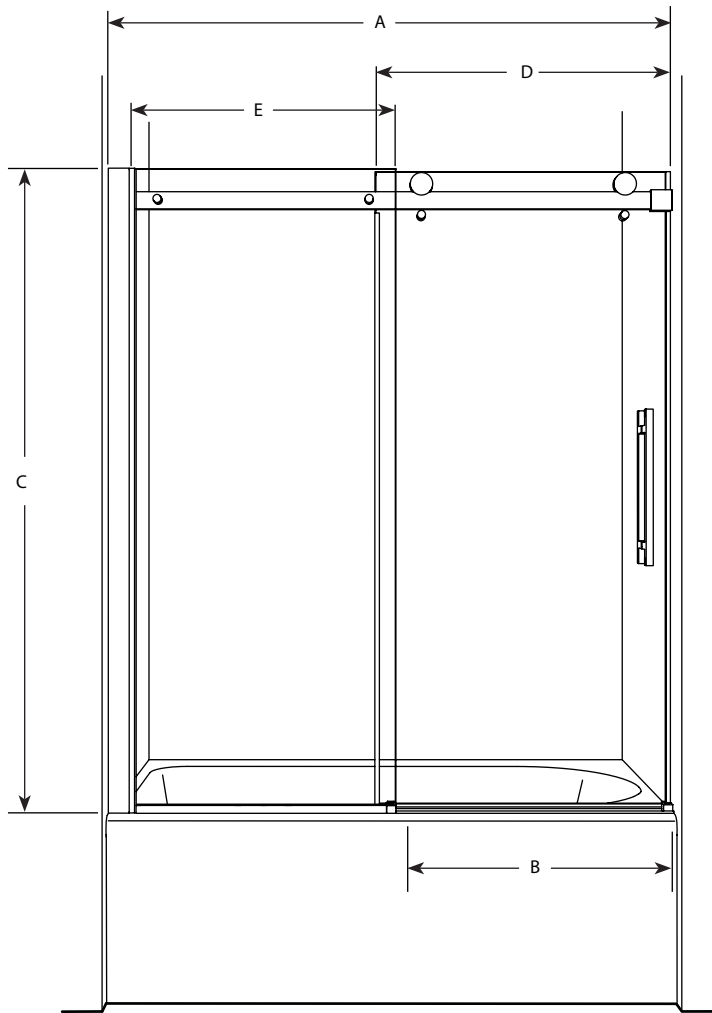

Tub Enclosure / Baignoire | Tub / Baignoire

Door and panel / Porte et panneau

Model shown / Modèle présenté : NOV060-11-40

FEATURES / CARACTÉRISTIQUES :

- ◆ Inspired by the original and best-selling Kinetik series of doors
Une inspiration de la fameuse série de portes Kinetik
- ◆ Right or left space-saving sliding door panel
Ouverture coulissante à droite ou à gauche pour les petits espaces
- ◆ Tempered glass
Verre trempé
- ◆ Glass thickness : 3/8" (10mm) fixed panel, 5/16" (8mm) door panel
Épaisseur du verre : 3/8" (10mm) panneau fixe, 5/16" (8mm) panneau de porte
- ◆ Microtek glass surface protection included
Protection du verre Microtek incluse
- ◆ 10-year limited warranty
Garantie limitée de 10 ans
- ◆ Easy to install (see Instruction Manual)
Facile à installer (Voir le manuel d'instruction)

!
 It is mandatory to have a wall stud on each side of the shower unit to securely fasten the rail to the walls. /
Il est indispensable d'avoir une ossature murale sur chaque côté de la douche pour fixer la barre de roulement.

Model / Modèle	Wall Opening / Ouverture (A)	Approx. Entry Opening / Entrée (B)	Height / Hauteur (C)	Door Panel / Panneau de porte (D)	Fixed Panel / Panneau fixe (E)	Finish / Fini	Glass / Verre	Base
NOV060	56 3/4" to 58 3/4" 1441 mm to 1492 mm	23" to 24" 584 mm to 610 mm	66" 1676 mm	30 3/8" x 65 3/4" 772 mm x 1670 mm	27 1/4" x 66" 692 mm x 1676 mm	11 - 25 - 99	40	N/A