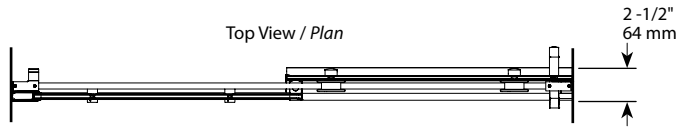

Tub Enclosure / Baignoire | Tub / Baignoire

Door and panel / Porte et panneau

Model shown / Modèle présenté : NOV060-11-40

FEATURES / CARACTÉRISTIQUES :

- ◆ Inspired by the original and best-selling Kinetik series of doors
Une inspiration de la fameuse série de portes Kinetik
- ◆ Right or left space-saving sliding door panel
Ouverture coulissante à droite ou à gauche pour les petits espaces
- ◆ Tempered glass
Verre trempé
- ◆ Glass thickness : 3/8" (10mm) fixed panel, 5/16" (8mm) door panel
Épaisseur du verre : 3/8" (10mm) panneau fixe, 5/16" (8mm) panneau de porte
- ◆ Microtek glass surface protection included
Protection du verre Microtek incluse
- ◆ 10-year limited warranty
Garantie limitée de 10 ans
- ◆ Easy to install (see Instruction Manual)
Facile à installer (Voir le manuel d'instruction)

!
 It is mandatory to have a wall stud on each side of the shower unit to securely fasten the rail to the walls. /
Il est indispensable d'avoir une ossature murale sur chaque côté de la douche pour fixer la barre de roulement.

Model / Modèle	Wall Opening / Ouverture (A)	Approx. Entry Opening / Entrée (B)	Height / Hauteur (C)	Door Panel / Panneau de porte (D)	Fixed Panel / Panneau fixe (E)	Finish / Fini	Glass / Verre	Base
NOV060	56 3/4" to 58 3/4" 1441 mm to 1492 mm	23" to 24" 584 mm to 610 mm	66" 1676 mm	30 3/8" x 65 3/4" 772 mm x 1670 mm	27 1/4" x 66" 692 mm x 1676 mm	11 - 25 - 99	40	N/A