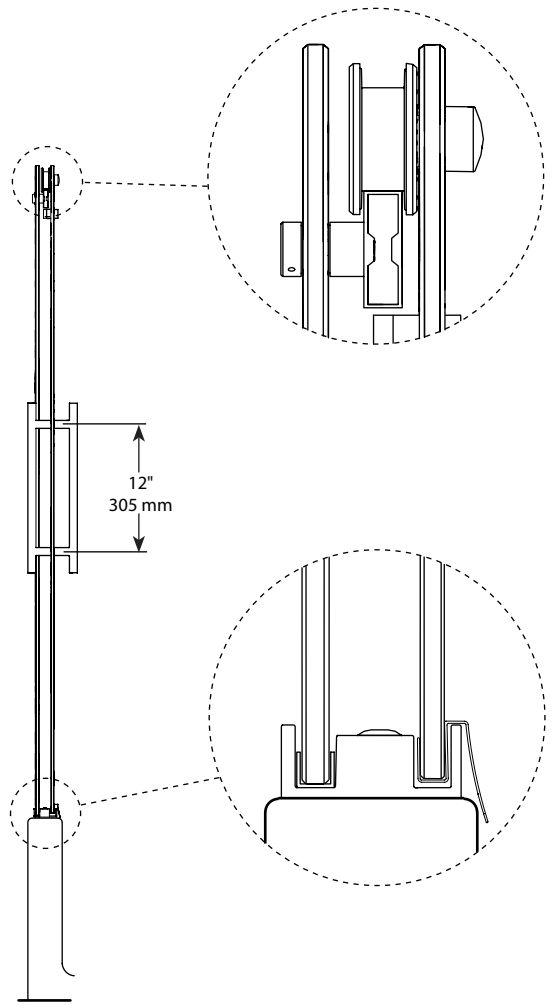

Tub Enclosure / Baignoire | Tub / Baignoire

Door and panel / Porte et panneau

Model shown / Modèle présenté : NOV060-11-40

FEATURES / CARACTÉRISTIQUES :

- ◆ Inspired by the original and best-selling Kinetik series of doors
Une inspiration de la fameuse série de portes Kinetik
- ◆ Right or left space-saving sliding door panel
Ouverture coulissante à droite ou à gauche pour les petits espaces
- ◆ Tempered glass
Verre trempé
- ◆ Glass thickness : 3/8" (10mm) fixed panel, 5/16" (8mm) door panel
Épaisseur du verre : 3/8" (10mm) panneau fixe, 5/16" (8mm) panneau de porte
- ◆ Microtek glass surface protection included
Protection du verre Microtek incluse
- ◆ 10-year limited warranty
Garantie limitée de 10 ans
- ◆ Easy to install (see Instruction Manual)
Facile à installer (Voir le manuel d'instruction)

!
 It is mandatory to have a wall stud on each side of the shower unit to securely fasten the rail to the walls. /
Il est indispensable d'avoir une ossature murale sur chaque côté de la douche pour fixer la barre de roulement.

Model / Modèle	Wall Opening / Ouverture (A)	Approx. Entry Opening / Entrée (B)	Height / Hauteur (C)	Door Panel / Panneau de porte (D)	Fixed Panel / Panneau fixe (E)	Finish / Fini	Glass / Verre	Base
NOV060	56 3/4" to 58 3/4" 1441 mm to 1492 mm	23" to 24" 584 mm to 610 mm	66" 1676 mm	30 3/8" x 65 3/4" 772 mm x 1670 mm	27 1/4" x 66" 692 mm x 1676 mm	11 - 25 - 99	40	N/A