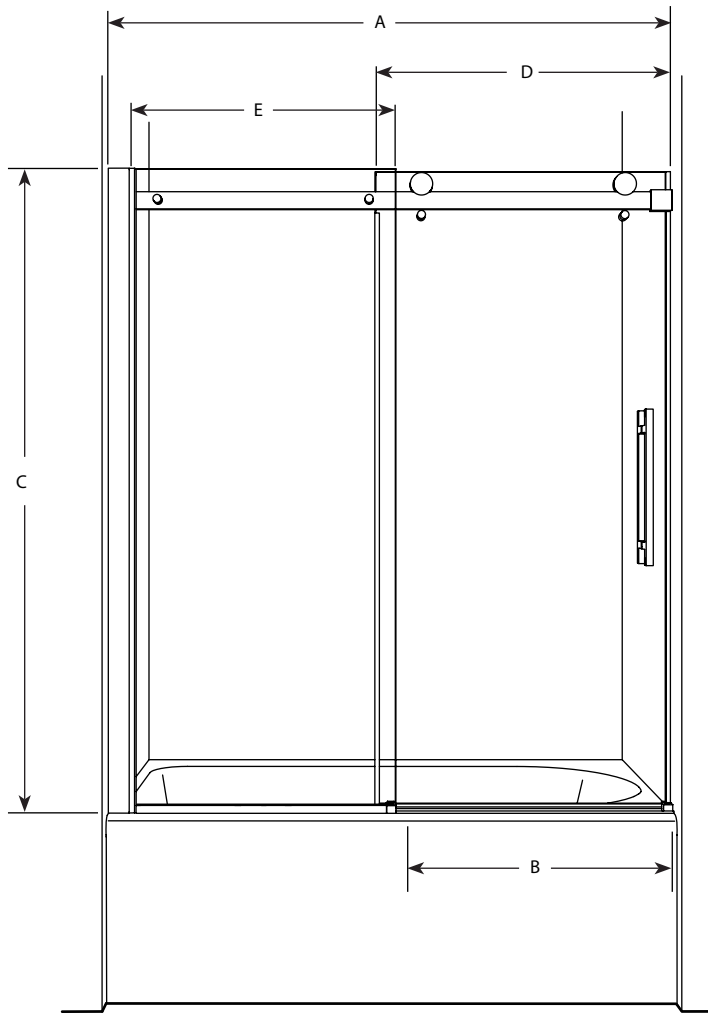

Tub Enclosure / Baignoire | Tub / Baignoire

Door and panel / Porte et panneau

Model shown / Modèle présenté : NOV060-11-40

FEATURES / CARACTÉRISTIQUES :

- ◆ Inspired by the original and best-selling Kinetik series of doors
Une inspiration de la fameuse série de portes Kinetik
- ◆ Right or left space-saving sliding door panel
Ouverture coulissante à droite ou à gauche pour les petits espaces
- ◆ Tempered glass
Verre trempé
- ◆ Glass thickness : 3/8" (10mm) fixed panel, 5/16" (8mm) door panel
Épaisseur du verre :3/8" (10mm) panneau fixe, 5/16" (8mm) panneau de porte
- ◆ Microtek glass surface protection included
Protection du verre Microtek incluse
- ◆ 10-year limited warranty
Garantie limitée de 10 ans
- ◆ Easy to install (see Instruction Manual)
Facile à installer (Voir le manuel d'instruction)

!

It is mandatory to have a wall stud on each side of the shower unit to securely fasten the rail to the walls. /
 Il est indispensable d'avoir une ossature murale sur chaque côté de la douche pour fixer la barre de roulement.

Model / Modèle	Wall Opening / Ouverture (A)	Approx. Entry Opening / Entrée (B)	Height / Hauteur (C)	Door Panel Glass / Panneau de porte du verre (D)	Fixed Panel Glass / Panneau fixe du verre (E)	Finish / Fini	Glass / Verre	Base
NOV060	56 3/4" to 58 3/4" 1441 mm to 1492 mm	23" to 24" 584 mm to 610 mm	66" 1676 mm	30 3/8" x 65 3/4" 772 mm x 1670 mm	27 1/4" x 66" 692 mm x 1676 mm	11 - 25	40	N/A