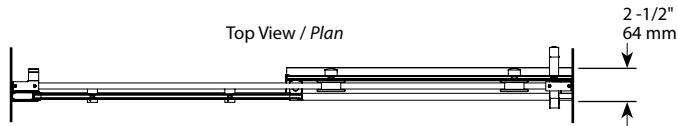

Tub Enclosure / Baignoire | Tub / Baignoire

Door and panel / Porte et panneau

Model shown / Modèle présenté : NOV060-11-40

FEATURES / CARACTÉRISTIQUES :

- ◆ Inspired by the original and best-selling Kinetik series of doors
Une inspiration de la fameuse série de portes Kinetik
- ◆ Right or left space-saving sliding door panel
Ouverture coulissante à droite ou à gauche pour les petits espaces
- ◆ Tempered glass
Verre trempé
- ◆ Glass thickness : 3/8" (10mm) fixed panel, 5/16" (8mm) door panel
Épaisseur du verre :3/8" (10mm) panneau fixe, 5/16" (8mm) panneau de porte
- ◆ Microtek glass surface protection included
Protection du verre Microtek incluse
- ◆ 10-year limited warranty
Garantie limitée de 10 ans
- ◆ Easy to install (see Instruction Manual)
Facile à installer (Voir le manuel d'instruction)

!

It is mandatory to have a wall stud on each side of the shower unit to securely fasten the rail to the walls. /
 Il est indispensable d'avoir une ossature murale sur chaque côté de la douche pour fixer la barre de roulement.

Model / Modèle	Wall Opening / Ouverture (A)	Approx. Entry Opening / Entrée (B)	Height / Hauteur (C)	Door Panel Glass / Panneau de porte du verre (D)	Fixed Panel Glass / Panneau fixe du verre (E)	Finish / Fini	Glass / Verre	Base
NOV060	56 3/4" to 58 3/4" 1441 mm to 1492 mm	23" to 24" 584 mm to 610 mm	66" 1676 mm	30 3/8" x 65 3/4" 772 mm x 1670 mm	27 1/4" x 66" 692 mm x 1676 mm	11 - 25	40	N/A