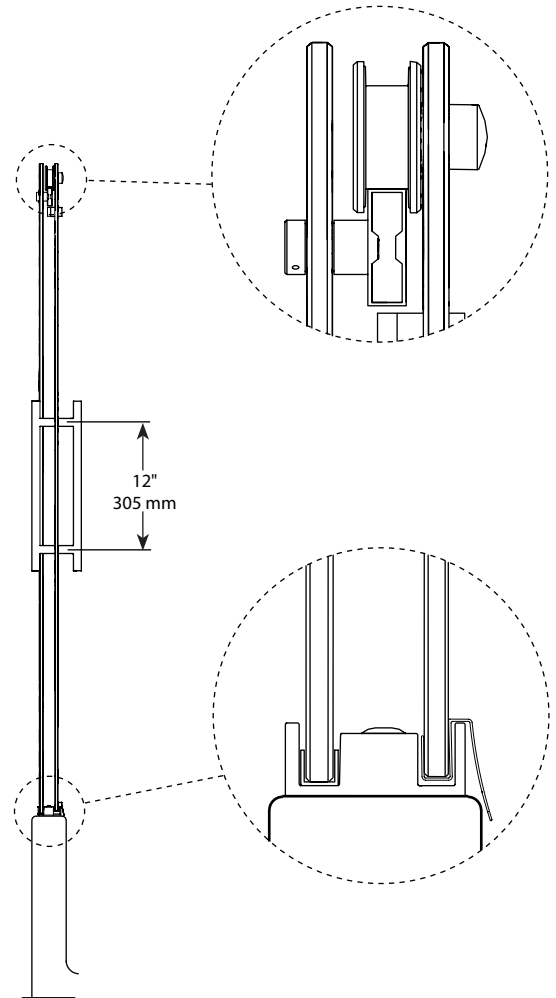

Tub Enclosure / Baignoire | Tub / Baignoire

Door and panel / Porte et panneau

Model shown / Modèle présenté : NOV060-11-40

FEATURES / CARACTÉRISTIQUES :

- ◆ Inspired by the original and best-selling Kinetik series of doors
Une inspiration de la fameuse série de portes Kinetik
- ◆ Right or left space-saving sliding door panel
Ouverture coulissante à droite ou à gauche pour les petits espaces
- ◆ Tempered glass
Verre trempé
- ◆ Glass thickness : 3/8" (10mm) fixed panel, 5/16" (8mm) door panel
Épaisseur du verre :3/8" (10mm) panneau fixe, 5/16" (8mm) panneau de porte
- ◆ Microtek glass surface protection included
Protection du verre Microtek incluse
- ◆ 10-year limited warranty
Garantie limitée de 10 ans
- ◆ Easy to install (see Instruction Manual)
Facile à installer (Voir le manuel d'instruction)

!

It is mandatory to have a wall stud on each side of the shower unit to securely fasten the rail to the walls. /
 Il est indispensable d'avoir une ossature murale sur chaque côté de la douche pour fixer la barre de roulement.

Model / Modèle	Wall Opening / Ouverture (A)	Approx. Entry Opening / Entrée (B)	Height / Hauteur (C)	Door Panel Glass / Panneau de porte du verre (D)	Fixed Panel Glass / Panneau fixe du verre (E)	Finish / Fini	Glass / Verre	Base
NOV060	56 3/4" to 58 3/4" 1441 mm to 1492 mm	23" to 24" 584 mm to 610 mm	66" 1676 mm	30 3/8" x 65 3/4" 772 mm x 1670 mm	27 1/4" x 66" 692 mm x 1676 mm	11 - 25	40	N/A