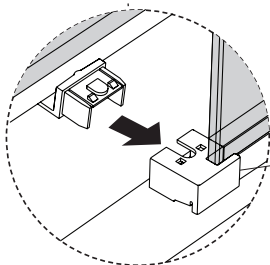

Novara Plus In-Line / En alcôve | Shower / Douche

Sliding door and fixed panel / Porte coulissante et panneau fixe

Model shown / Modèle présenté : NXVS160-11-40L-79

FEATURES / CARACTÉRISTIQUES :

- ◆ Inspired by the original and best-selling Novara door series
Une inspiration de la fameuse série de portes Novara
- ◆ Left or right installation available
Configuration à gauche ou à droite
- ◆ Tempered glass thickness : 3/8" (10mm) clear
Verre trempé épaisseur du verre : 3/8" (10mm) clair
- ◆ Door slides smoothly and effortlessly
La porte coulisse doucement et sans effort
- ◆ Detachable bottom guide to facilitate maintenance
Guide du bas détachable pour entretien facile
- ◆ Towel bar integrated
Porte-serviettes intégré
- ◆ Stainless steel roller system
Système de roulement en acier inoxydable
- ◆ 10-year limited warranty
Garantie limitée de 10 ans
- ◆ Easy to install (see Instruction Manual)
Facile à installer (Voir le manuel d'instruction)
- ◆ Sekur⁺ safety protection included / 5-year limited warranty
Protection de sécurité Sekur⁺ incluse / Garantie limitée de 5 ans

Top View / Plan

Front view / Vue de face

Side view / Vue de côté

New detachable bottom guide
Nouvelle guide du bas détachable

FLEURCO™SEKUR⁺
SAFETY PROTECTION (S.R.T.)
PROTECTION DE SÉCURITÉ (S.R.É.)

Glass surface protection
See information sheet at
the end of this section.
Protection du verre Microtek,
voir à la fin de la section pour
plus d'informations.