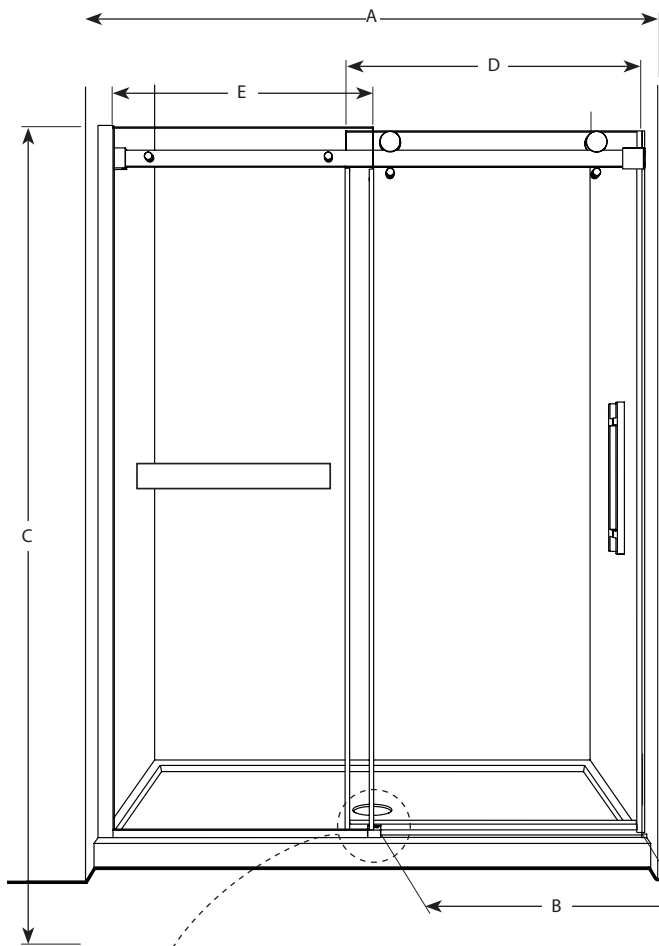

Technical information / Information technique

Project / Projet : Contact : Date : Tel / Tél :	Products and specifications are subject to change without notice. Please contact our sale office for any further enquiry. <i>Les produits et les caractéristiques peuvent être modifiés sans préavis. Pour toute demande de renseignements, veuillez communiquer avec notre service à la clientèle.</i>	Glass Options / Verre <i>(2 5/8" 10mm)</i> 40 : Clear / Clair	Finish Options / Fini 11 : Chrome / Chrome 25 : Brushed Nickel / Nickel brossé 33 : Matte Black / Noir mat

Top View / Plan