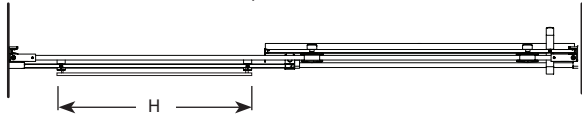

Technical information / Information technique

Project / Projet : Contact : Date : Tel / Tél :	Products and specifications are subject to change without notice. Please contact our sale office for any further enquiry. <i>Les produits et les caractéristiques peuvent être modifiés sans préavis. Pour toute demande de renseignements, veuillez communiquer avec notre service à la clientèle.</i>	Glass Options / Verre <i>(2 5/8" 10mm)</i> 40 : Clear / Clair	Finish Options / Fini 11 : Chrome / Chrome 25 : Brushed Nickel / Nickel brossé 33 : Matte Black / Noir mat

Top View / Plan