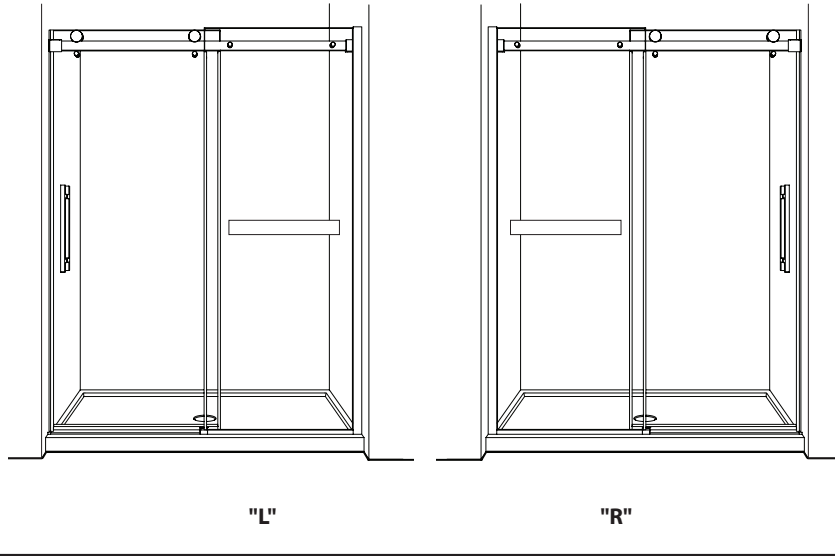

Model / Modèle	Wall Opening Ouverture (A)	Approx. Entry Opening Entrée (B)	Height Hauteur (C)	Door Panel Panneau de porte (D)	Fixed Panel Panneau fixe (E)	Towel bar Porte-serviettes (H)	Base
NXVS148L	45 1/2" to/à 48"	19" to/à 21 1/2"	79"	26" x 78 3/4"	22 1/4" x 79"	NXVS248	ADQ3248, ADQ3448, ADQ3648 ABE3648, ADF3648, AU_3648, ABT4836-3 ADT4836-3, AZM4836, ADT4842-3, AULV3648, AUTR3648
NXVS148R	1155mm to/à 1219mm	482mm to/à 546mm	2007mm	660mm x 2000mm	565mm x 2007mm		
NXVS160L	56" to/à 60"	23 1/2" to/à 27 1/2"	79"	32" x 78 3/4"	28 1/4" x 79"	NXVS260	ADQ3060, ABE3260, ADQ3260, AU_3260, ABT6032-L3/R3, ADT6032-L3/R3, AZM6032, ADQ3460, ABE3660, ADF3660, ADQ3660, AU_3660, ABT6036-3, ADT6036-3, AZM6036, ADQ4260, ADQ4860, AULV3660, AUTR3660
NXVS160R	1422mm to/à 1524mm	597mm to/à 698mm	2007mm	813mm x 2000mm	718mm x 2007mm		

DOOR OPTIONS / OPTIONS DES PORTES

Insert Code "L" or "R" to indicate vertical handle door side
Insérer le code "L" ou "R" pour indiquer le côté de la porte avec la poignée verticale

FLEURCO™ **SEKUR**⁺
SAFETY PROTECTION (S.R.T.)
PROTECTION DE SÉCURITÉ (S.R.É.)

Microtek
Fleurco

Glass surface protection
See information sheet at the end of this section.
Protection du verre Microtek,
voir à la fin de la section pour plus d'informations.