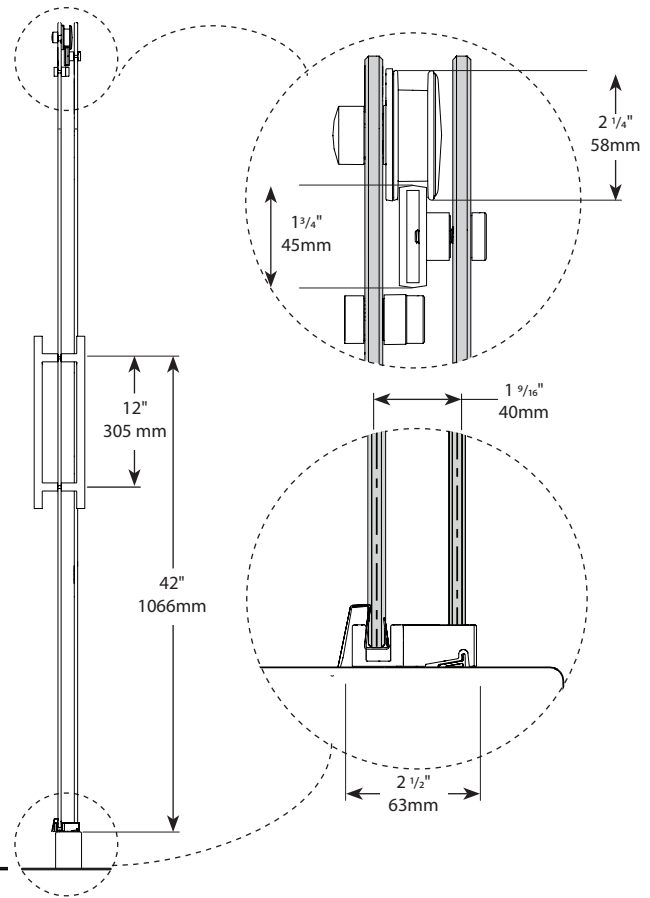

Top View / Plan

Front view / Vue de face

Side view / Vue de côté

New detachable bottom guide
Nouvelle guide du bas détachable

FLEURCO™SEKUR⁺
SAFETY PROTECTION (S.R.T.)
PROTECTION DE SÉCURITÉ (S.R.É.)

Glass surface protection
See information sheet at
the end of this section.
Protection du verre Microtek,
voir à la fin de la section pour
plus d'informations.

Model / Modèle	Wall Opening Ouverture (A)	Approx. Entry Opening Entrée (B)	Height Hauteur (C)	Door Panel Panneau de porte (D)	Fixed Panel Panneau fixe (E)	Towel bar Porte-serviettes (H)	Base
NXVS148L	45 1/2" to/à 48"	19" to/à 21 1/2"	79"	26" x 78 3/4"	22 1/4" x 79"	NXVS248	ADQ3248, ADQ3448, ADQ3648 ABE3648, ADF3648, AU_3648, ABT4836-3 ADT4836-3, AZM4836, ADT4842-3, AULV3648, AUTR3648
NXVS148R	1155mm to/à 1219mm	482mm to/à 546mm	2007mm	660mm x 2000mm	565mm x 2007mm		
NXVS160L	56" to/à 60"	23 1/2" to/à 27 1/2"	79"	32" x 78 3/4"	28 1/4" x 79"	NXVS260	ADQ3060, ABE3260, ADQ3260, AU_3260, ABT6032-L3/R3, ADT6032-L3/R3, AZM6032, ADQ3460, ABE3660, ADF3660, ADQ3660, AU_3660, ABT6036-3, ADT6036-3, AZM6036, ADQ4260, ADQ4860, AULV3660, AUTR3660
NXVS160R	1422mm to/à 1524mm	597mm to/à 698mm	2007mm	813mm x 2000mm	718mm x 2007mm		