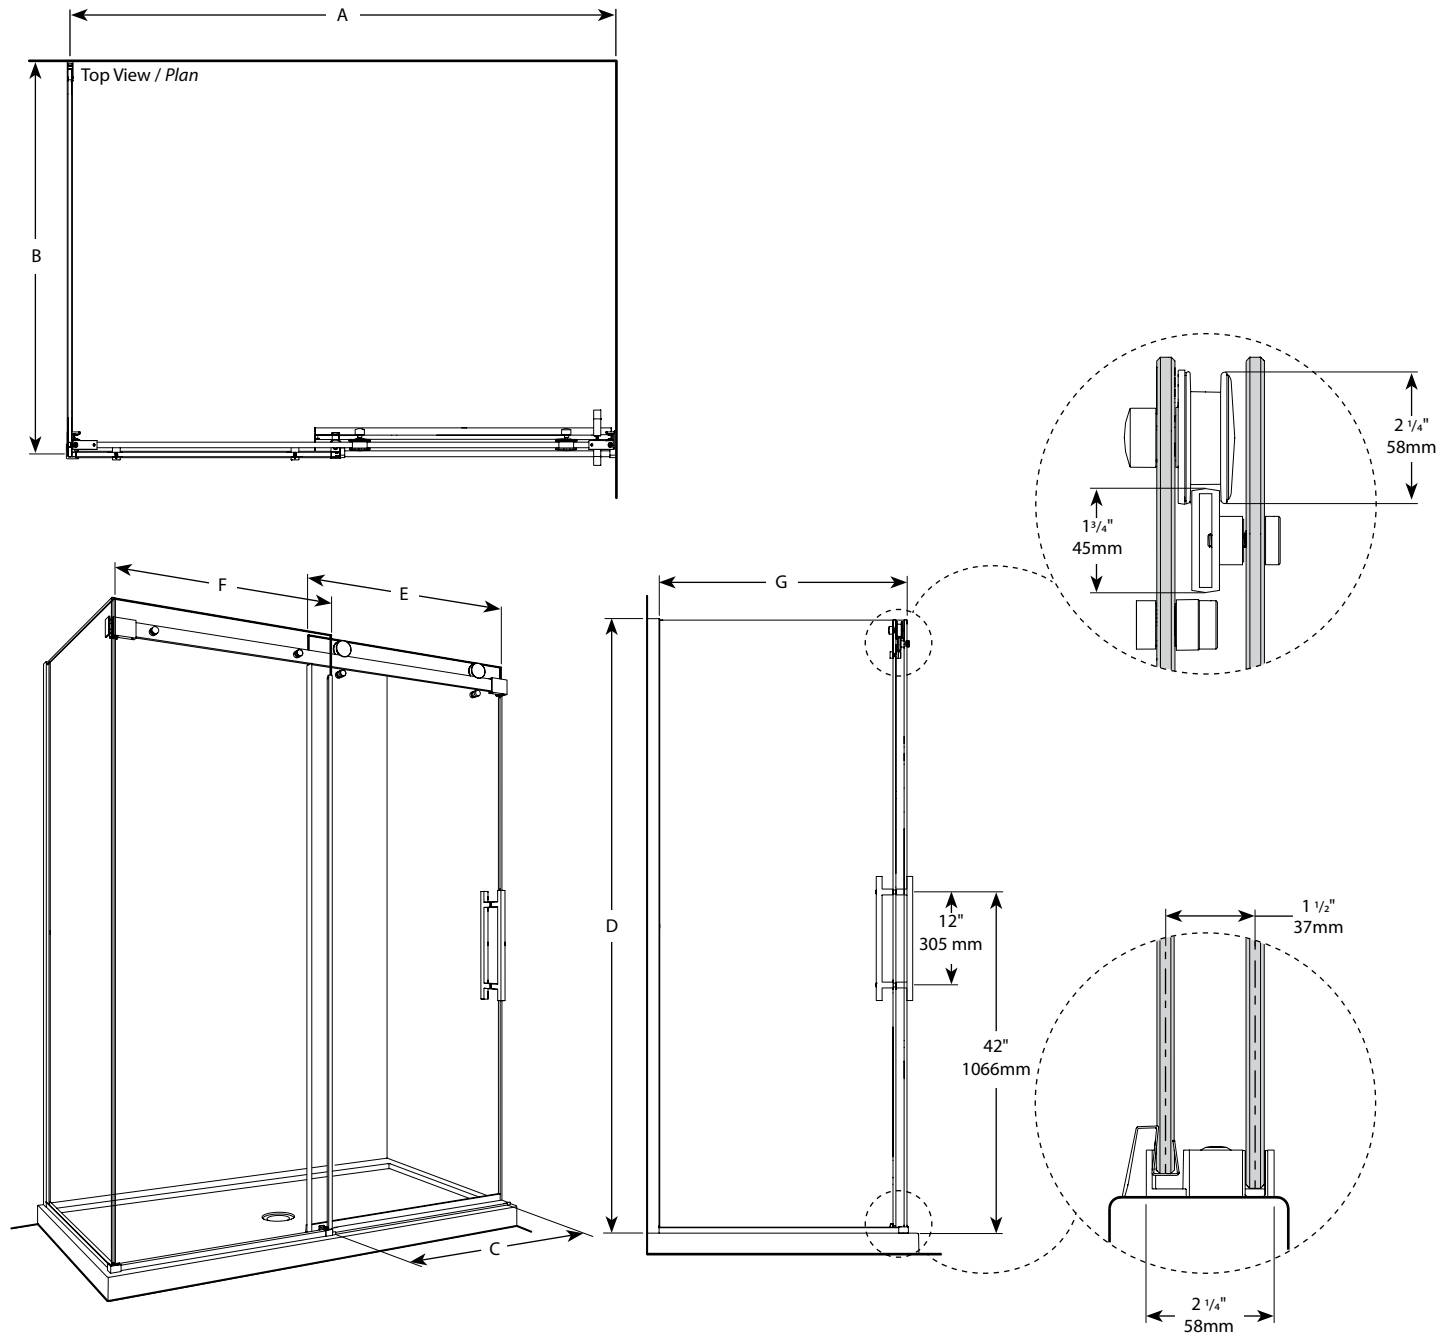

Project / Projet : Contact : Date : Tel / Tél :	Products and specifications are subject to change without notice. Please contact our sale office for any further enquiry. <i>Les produits et les caractéristiques peuvent être modifiés sans préavis. Pour toute demande de renseignements, veuillez communiquer avec notre service à la clientèle.</i>	Glass Options / Verre <i>(3/8", 10mm)</i> 40 : Clear / Clair	Finish Options / Fini 11 : Chrome / Chrome 25 : Brushed Nickel / Nickel brossé 33 : Matte Black / Noir mat

Front view / Vue de face

Side view / Vue de côté

Suggested installation
Installation proposée