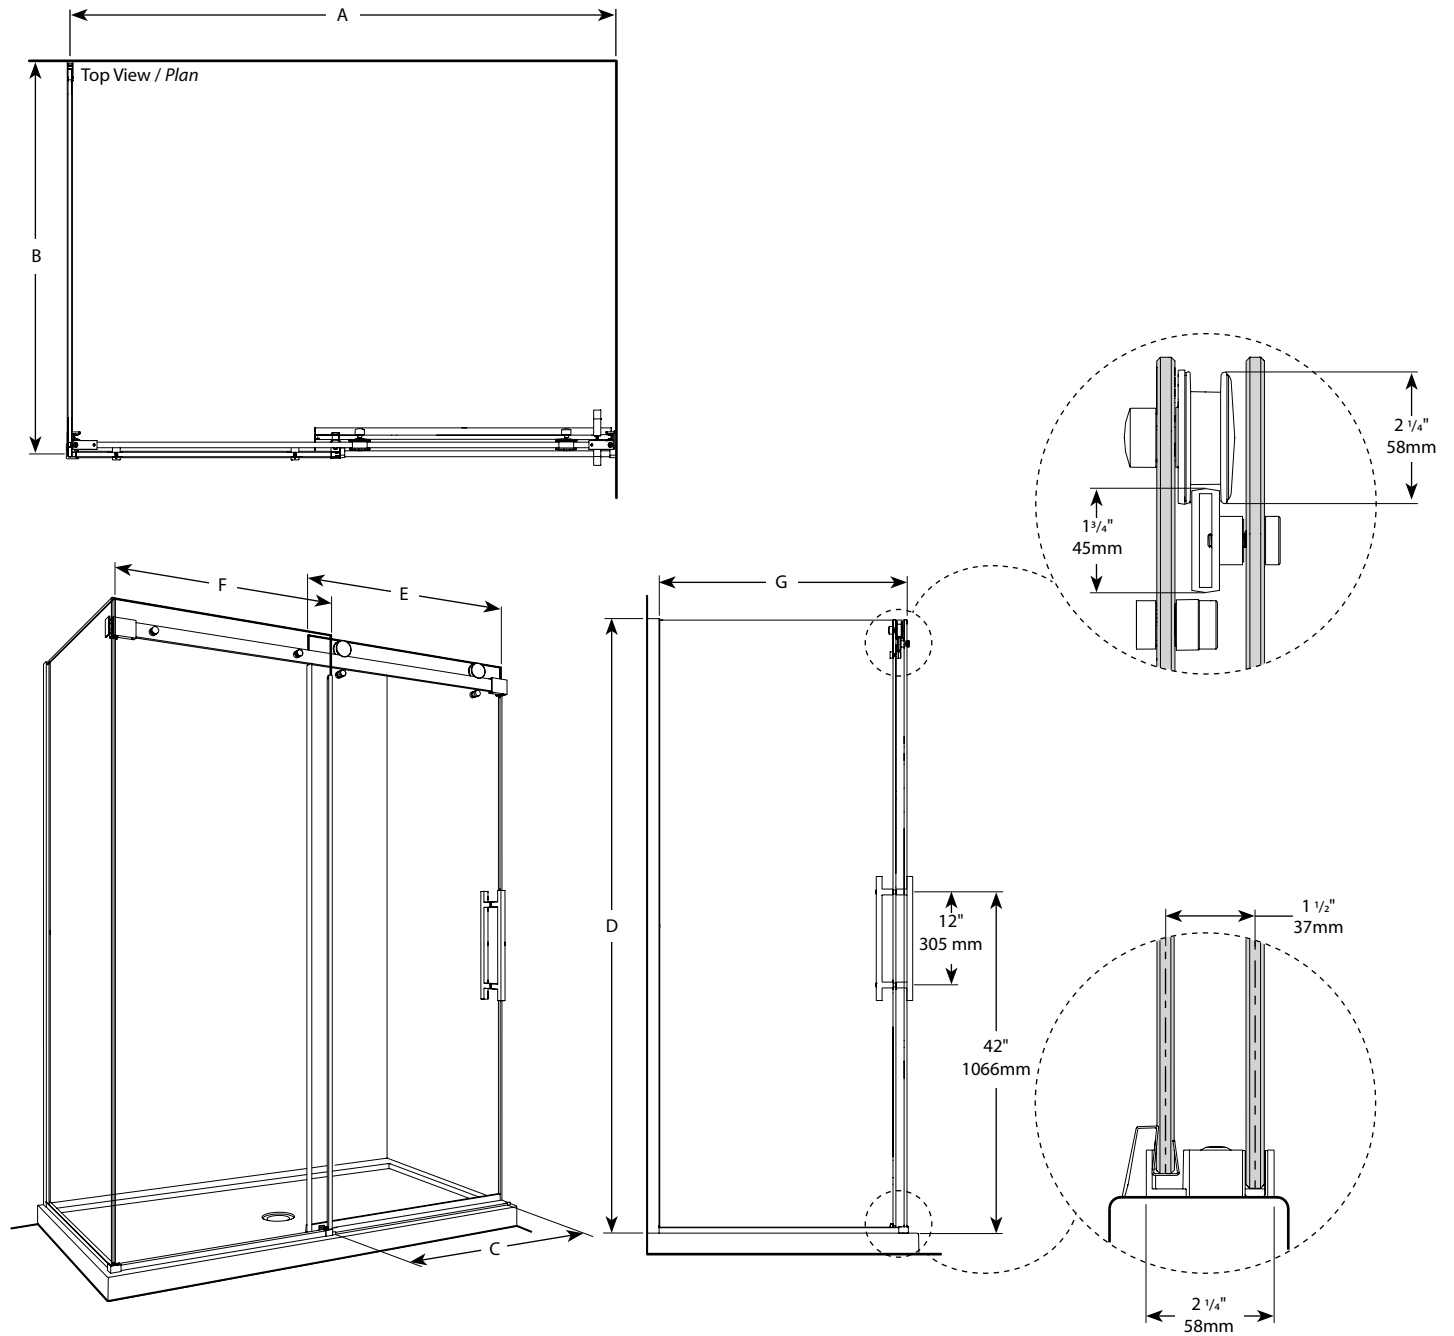

Project / Projet : Contact : Date : Tel / Tél :	Products and specifications are subject to change without notice. Please contact our sale office for any further enquiry. <i>Les produits et les caractéristiques peuvent être modifiés sans préavis. Pour toute demande de renseignements, veuillez communiquer avec notre service à la clientèle.</i>	Glass Options / Verre <i>(3/8", 10mm)</i> 40 : Clear / Clair	Finish Options / Fini 11 : Chrome / Chrome 25 : Brushed Nickel / Nickel brossé 33 : Matte Black / Noir mat

Front view / *Vue de face*

Side view / *Vue de côté*

Suggested installation
Installation proposée