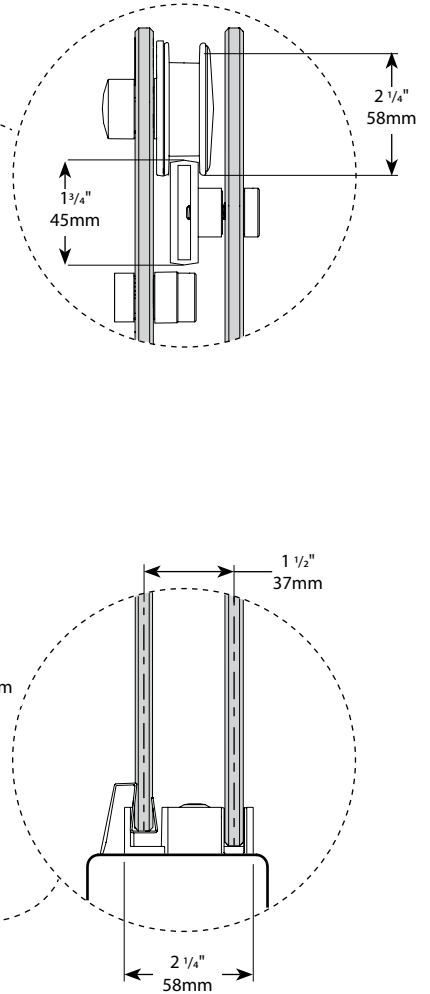

Model shown / Modèle présenté : **NXV260R32R-11-40**

**FEATURES / CARACTÉRISTIQUES :**

- ◆ Inspired by the original and best-selling Novara door series  
*Une inspiration de la fameuse série de portes Novara*
- ◆ Left or right installation available  
*Configuration à gauche ou à droite*
- ◆ Tempered glass thickness : 3/8" (10mm) clear  
*Verre trempé épaisseur du verre : 3/8" (10mm) clair*
- ◆ Shatter Retention Technology (S.R.T.) for added protection  
*Système de Rétention d'Éclatement (S.R.É.)*
- ◆ Door slides smoothly and effortlessly  
*La porte coulisse doucement et sans effort*
- ◆ Stainless steel roller system  
*Système de roulement en acier inoxydable*
- ◆ 10-year limited warranty  
*Garantie limitée de 10 ans*
- ◆ Easy to install (see Instruction Manual)  
*Facile à installer (Voir le manuel d'instruction)*

**!**  
It is mandatory to have a wall stud on each side of the shower unit to securely fasten the rail to the walls. /  
*Il est indispensable d'avoir une ossature murale sur chaque côté de la douche pour fixer la barre de roulement.*

Return Panel Model Modèle du Panneau de retour	Finished wall to center of fixed panel Mur fini au centre du panneau fixe (B)	Height Hauteur (D)	Return Panel Panneau de côté (G)
32L	29 3/8" to/à 29 7/8" 746mm to/à 759mm	79" 2007mm	29 1/8" x 79" 740mm x 2007mm
32R			
36L	33 3/8" to/à 33 7/8" 848mm to/à 860mm	79" 2007mm	33 1/8" x 79" 841mm x 2007mm
36R			
42L	39 3/8" to/à 39 7/8" 1000mm to/à 1012mm	79" 2007mm	39 1/8" x 79" 994mm x 2007mm
42R			