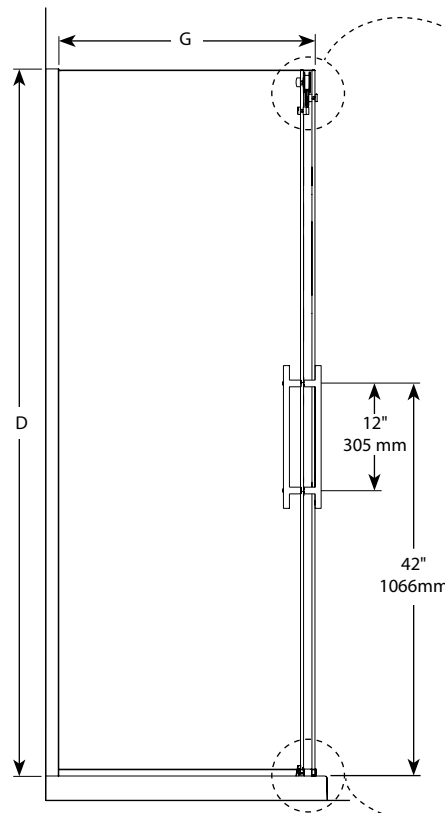

**Novara Plus 2sided / Deux côtés | Shower / Douche**

Sliding door and fixed panel with return panel (closes against the return panel)

Porte coulissante et panneau fixe avec panneau de retour (fermeture contre le panneau de retour)

Model shown / Modèle présenté : **NXV260R32R-11-40**

**FEATURES / CARACTÉRISTIQUES :**

- ◆ Inspired by the original and best-selling Novara door series  
*Une inspiration de la fameuse série de portes Novara*
- ◆ Left or right installation available  
*Configuration à gauche ou à droite*
- ◆ Tempered glass thickness : 3/8" (10mm) clear  
*Verre trempé épaisseur du verre : 3/8" (10mm) clair*
- ◆ Shatter Retention Technology (S.R.T.) for added protection  
*Système de Rétention d'Éclatement (S.R.É.)*
- ◆ Door slides smoothly and effortlessly  
*La porte coulisse doucement et sans effort*
- ◆ Stainless steel roller system  
*Système de roulement en acier inoxydable*
- ◆ 10-year limited warranty  
*Garantie limitée de 10 ans*
- ◆ Easy to install (see Instruction Manual)  
*Facile à installer (Voir le manuel d'instruction)*

**!**  
It is mandatory to have a wall stud on each side of the shower unit to securely fasten the rail to the walls. /  
*Il est indispensable d'avoir une ossature murale sur chaque côté de la douche pour fixer la barre de roulement.*

Return Panel Model Modèle du Panneau de retour	Finished wall to center of fixed panel Mur fini au centre du panneau fixe (B)	Height Hauteur (D)	Return Panel Panneau de côté (G)
32L	29 3/8" to/à 29 7/8" 746mm to/à 759mm	79" 2007mm	29 1/8" x 79" 740mm x 2007mm
32R			
36L	33 3/8" to/à 33 7/8" 848mm to/à 860mm	79" 2007mm	33 1/8" x 79" 841mm x 2007mm
36R			
42L	39 3/8" to/à 39 7/8" 1000mm to/à 1012mm	79" 2007mm	39 1/8" x 79" 994mm x 2007mm
42R			