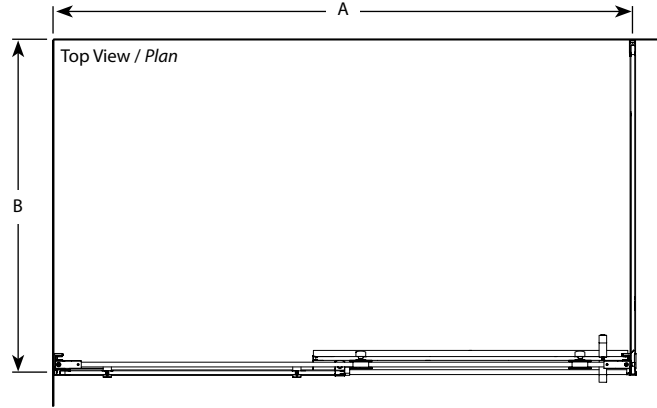

**Novara Plus 2sided / Deux côtés | Shower / Douche**

Sliding door and fixed panel with return panel (closes against the return panel)

Porte coulissante et panneau fixe avec panneau de retour (fermeture contre le panneau de retour)

Model shown / Modèle présenté : **NXV260R32R-11-40**

**FEATURES / CARACTÉRISTIQUES :**

- ◆ Inspired by the original and best-selling Novara door series  
*Une inspiration de la fameuse série de portes Novara*
- ◆ Left or right installation available  
*Configuration à gauche ou à droite*
- ◆ Tempered glass thickness : 3/8" (10mm) clear  
*Verre trempé épaisseur du verre : 3/8" (10mm) clair*
- ◆ Shatter Retention Technology (S.R.T.) for added protection  
*Système de Rétention d'Éclatement (S.R.É.)*
- ◆ Door slides smoothly and effortlessly  
*La porte coulisse doucement et sans effort*
- ◆ Stainless steel roller system  
*Système de roulement en acier inoxydable*
- ◆ 10-year limited warranty  
*Garantie limitée de 10 ans*
- ◆ Easy to install (see Instruction Manual)  
*Facile à installer (Voir le manuel d'instruction)*

**!**  
It is mandatory to have a wall stud on each side of the shower unit to securely fasten the rail to the walls. /  
*Il est indispensable d'avoir une ossature murale sur chaque côté de la douche pour fixer la barre de roulement.*

Return Panel Model Modèle du Panneau de retour	Finished wall to center of fixed panel Mur fini au centre du panneau fixe (B)	Height Hauteur (D)	Return Panel Panneau de côté (G)
32L	29 3/8" to/à 29 7/8" 746mm to/à 759mm	79" 2007mm	29 1/8" x 79" 740mm x 2007mm
32R			
36L	33 3/8" to/à 33 7/8" 848mm to/à 860mm	79" 2007mm	33 1/8" x 79" 841mm x 2007mm
36R			
42L	39 3/8" to/à 39 7/8" 1000mm to/à 1012mm	79" 2007mm	39 1/8" x 79" 994mm x 2007mm
42R			