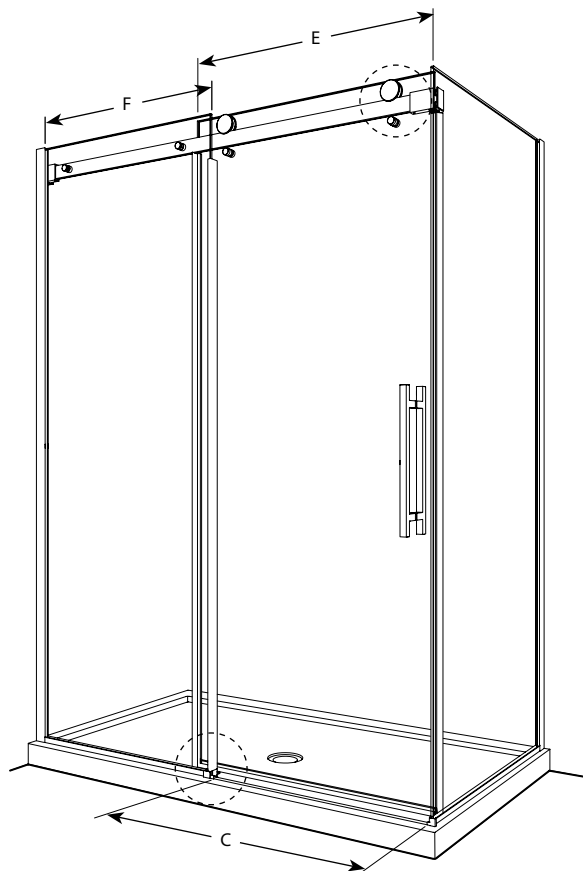

**Novara Plus 2sided / Deux côtés | Shower / Douche**

Sliding door and fixed panel with return panel (closes against the return panel)

Porte coulissante et panneau fixe avec panneau de retour (fermeture contre le panneau de retour)

Model shown / Modèle présenté : **NXV260R32R-11-40**

**FEATURES / CARACTÉRISTIQUES :**

- ◆ Inspired by the original and best-selling Novara door series  
*Une inspiration de la fameuse série de portes Novara*
- ◆ Left or right installation available  
*Configuration à gauche ou à droite*
- ◆ Tempered glass thickness : 3/8" (10mm) clear  
*Verre trempé épaisseur du verre : 3/8" (10mm) clair*
- ◆ Shatter Retention Technology (S.R.T.) for added protection  
*Système de Rétention d'Éclatement (S.R.É.)*
- ◆ Door slides smoothly and effortlessly  
*La porte coulisse doucement et sans effort*
- ◆ Stainless steel roller system  
*Système de roulement en acier inoxydable*
- ◆ 10-year limited warranty  
*Garantie limitée de 10 ans*
- ◆ Easy to install (see Instruction Manual)  
*Facile à installer (Voir le manuel d'instruction)*

**!**  
It is mandatory to have a wall stud on each side of the shower unit to securely fasten the rail to the walls. /  
*Il est indispensable d'avoir une ossature murale sur chaque côté de la douche pour fixer la barre de roulement.*

Return Panel Model Modèle du Panneau de retour	Finished wall to center of fixed panel Mur fini au centre du panneau fixe (B)	Height Hauteur (D)	Return Panel Panneau de côté (G)
32L	29 3/8" to/à 29 7/8" 746mm to/à 759mm	79" 2007mm	29 1/8" x 79" 740mm x 2007mm
32R			
36L	33 3/8" to/à 33 7/8" 848mm to/à 860mm	79" 2007mm	33 1/8" x 79" 841mm x 2007mm
36R			
42L	39 3/8" to/à 39 7/8" 1000mm to/à 1012mm	79" 2007mm	39 1/8" x 79" 994mm x 2007mm
42R			