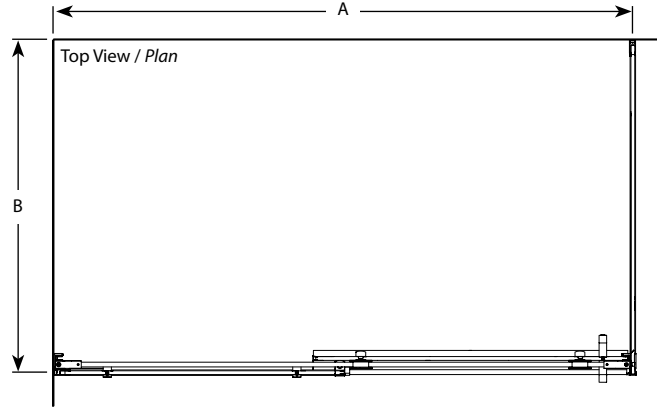

Novara Plus 2sided / Deux côtés | Shower / Douche

Sliding door and fixed panel with return panel (closes against the return panel)

Porte coulissante et panneau fixe avec panneau de retour (fermeture contre le panneau de retour)

Model shown / Modèle présenté : **NXV260R32R-11-40**

FEATURES / CARACTÉRISTIQUES :

- ◆ Inspired by the original and best-selling Novara door series
Une inspiration de la fameuse série de portes Novara
- ◆ Left or right installation available
Configuration à gauche ou à droite
- ◆ Tempered glass thickness : 3/8" (10mm) clear
Verre trempé épaisseur du verre : 3/8" (10mm) clair
- ◆ Shatter Retention Technology (S.R.T.) for added protection
Système de Rétention d'Éclatement (S.R.É.)
- ◆ Door slides smoothly and effortlessly
La porte coulisse doucement et sans effort
- ◆ Stainless steel roller system
Système de roulement en acier inoxydable
- ◆ 10-year limited warranty
Garantie limitée de 10 ans
- ◆ Easy to install (see Instruction Manual)
Facile à installer (Voir le manuel d'instruction)

!
It is mandatory to have a wall stud on each side of the shower unit to securely fasten the rail to the walls. /
Il est indispensable d'avoir une ossature murale sur chaque côté de la douche pour fixer la barre de roulement.

Return Panel Model Modèle du Panneau de retour	Finished wall to center of fixed panel Mur fini au centre du panneau fixe (B)	Height Hauteur (D)	Return Panel Panneau de côté (G)
32L	29 3/8" to/à 29 7/8" 746mm to/à 759mm	79" 2007mm	29 1/8" x 79" 740mm x 2007mm
32R			
36L	33 3/8" to/à 33 7/8" 848mm to/à 860mm	79" 2007mm	29 1/8" x 79" 740mm x 2007mm
36R			
42L	39 3/8" to/à 39 7/8" 1000mm to/à 1012mm	79" 2007mm	33 1/8" x 79" 841mm x 2007mm
42R			