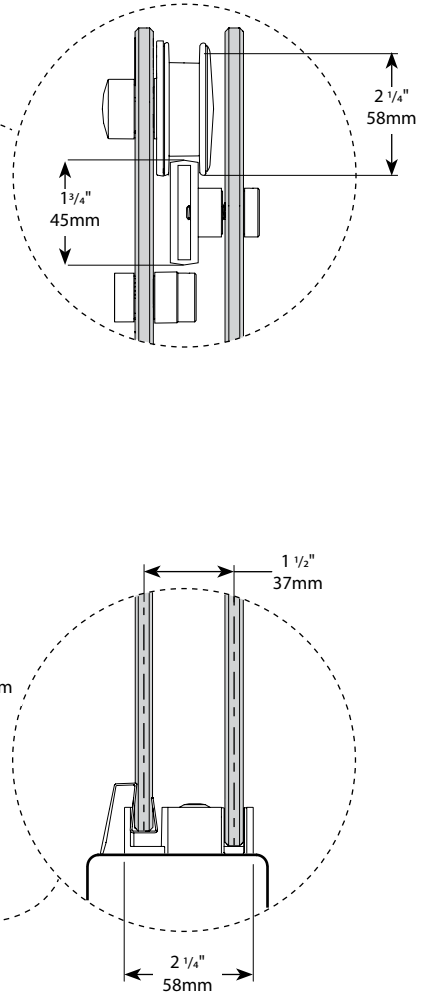

Model shown / Modèle présenté : **NXV260R32R-11-40**

FEATURES / CARACTÉRISTIQUES :

- ◆ Inspired by the original and best-selling Novara door series
Une inspiration de la fameuse série de portes Novara
- ◆ Left or right installation available
Configuration à gauche ou à droite
- ◆ Tempered glass thickness : 3/8" (10mm) clear
Verre trempé épaisseur du verre : 3/8" (10mm) clair
- ◆ Shatter Retention Technology (S.R.T.) for added protection
Système de Rétention d'Éclatement (S.R.É.)
- ◆ Door slides smoothly and effortlessly
La porte coulisse doucement et sans effort
- ◆ Stainless steel roller system
Système de roulement en acier inoxydable
- ◆ 10-year limited warranty
Garantie limitée de 10 ans
- ◆ Easy to install (see Instruction Manual)
Facile à installer (Voir le manuel d'instruction)

!
It is mandatory to have a wall stud on each side of the shower unit to securely fasten the rail to the walls. /
Il est indispensable d'avoir une ossature murale sur chaque côté de la douche pour fixer la barre de roulement.

Return Panel Model Modèle du Panneau de retour	Finished wall to center of fixed panel Mur fini au centre du panneau fixe (B)	Height Hauteur (D)	Return Panel Panneau de côté (G)
32L	29 3/8" to/à 29 7/8" 746mm to/à 759mm	79" 2007mm	29 1/8" x 79" 740mm x 2007mm
32R			
36L	33 3/8" to/à 33 7/8" 848mm to/à 860mm	79" 2007mm	29 1/8" x 79" 740mm x 2007mm
36R			
42L	39 3/8" to/à 39 7/8" 1000mm to/à 1012mm	79" 2007mm	33 1/8" x 79" 841mm x 2007mm
42R			