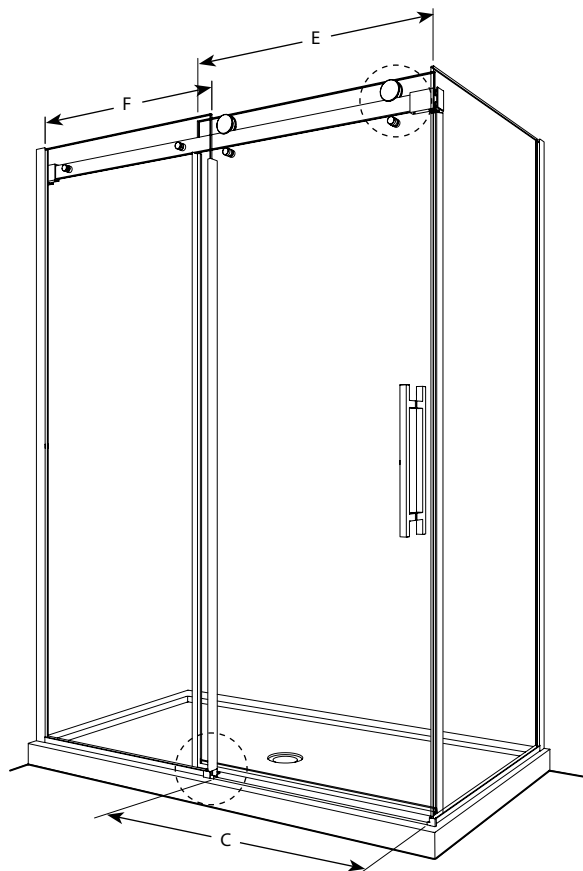

Novara Plus 2sided / Deux côtés | Shower / Douche

Sliding door and fixed panel with return panel (closes against the return panel)

Porte coulissante et panneau fixe avec panneau de retour (fermeture contre le panneau de retour)

Model shown / Modèle présenté : **NXV260R32R-11-40**

FEATURES / CARACTÉRISTIQUES :

- ◆ Inspired by the original and best-selling Novara door series
Une inspiration de la fameuse série de portes Novara
- ◆ Left or right installation available
Configuration à gauche ou à droite
- ◆ Tempered glass thickness : 3/8" (10mm) clear
Verre trempé épaisseur du verre : 3/8" (10mm) clair
- ◆ Shatter Retention Technology (S.R.T.) for added protection
Système de Rétention d'Éclatement (S.R.É.)
- ◆ Door slides smoothly and effortlessly
La porte coulisse doucement et sans effort
- ◆ Stainless steel roller system
Système de roulement en acier inoxydable
- ◆ 10-year limited warranty
Garantie limitée de 10 ans
- ◆ Easy to install (see Instruction Manual)
Facile à installer (Voir le manuel d'instruction)

!
It is mandatory to have a wall stud on each side of the shower unit to securely fasten the rail to the walls. /
Il est indispensable d'avoir une ossature murale sur chaque côté de la douche pour fixer la barre de roulement.

Return Panel Model Modèle du Panneau de retour	Finished wall to center of fixed panel Mur fini au centre du panneau fixe (B)	Height Hauteur (D)	Return Panel Panneau de côté (G)
32L	29 3/8" to/à 29 7/8" 746mm to/à 759mm	79" 2007mm	29 1/8" x 79" 740mm x 2007mm
32R			
36L	33 3/8" to/à 33 7/8" 848mm to/à 860mm	79" 2007mm	29 1/8" x 79" 740mm x 2007mm
36R			
42L	39 3/8" to/à 39 7/8" 1000mm to/à 1012mm	79" 2007mm	33 1/8" x 79" 841mm x 2007mm
42R			