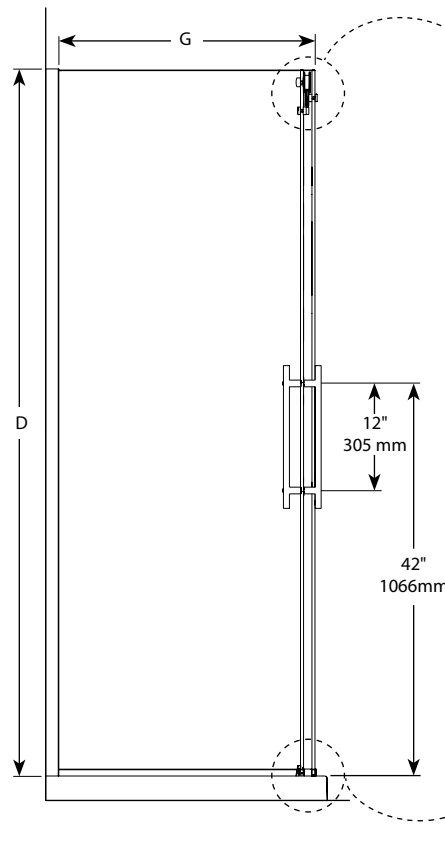

Novara Plus 2sided / Deux côtés | Shower / Douche

Sliding door and fixed panel with return panel (closes against the return panel)

Porte coulissante et panneau fixe avec panneau de retour (fermeture contre le panneau de retour)

Model shown / Modèle présenté : **NXV260R32R-11-40**

FEATURES / CARACTÉRISTIQUES :

- ◆ Inspired by the original and best-selling Novara door series
Une inspiration de la fameuse série de portes Novara
- ◆ Left or right installation available
Configuration à gauche ou à droite
- ◆ Tempered glass thickness : 3/8" (10mm) clear
Verre trempé épaisseur du verre : 3/8" (10mm) clair
- ◆ Shatter Retention Technology (S.R.T.) for added protection
Système de Rétention d'Éclatement (S.R.É.)
- ◆ Door slides smoothly and effortlessly
La porte coulisse doucement et sans effort
- ◆ Stainless steel roller system
Système de roulement en acier inoxydable
- ◆ 10-year limited warranty
Garantie limitée de 10 ans
- ◆ Easy to install (see Instruction Manual)
Facile à installer (Voir le manuel d'instruction)

!
It is mandatory to have a wall stud on each side of the shower unit to securely fasten the rail to the walls. /
Il est indispensable d'avoir une ossature murale sur chaque côté de la douche pour fixer la barre de roulement.

Return Panel Model Modèle du Panneau de retour	Finished wall to center of fixed panel Mur fini au centre du panneau fixe (B)	Height Hauteur (D)	Return Panel Panneau de côté (G)
32L	29 3/8" to/à 29 7/8" 746mm to/à 759mm	79" 2007mm	29 1/8" x 79" 740mm x 2007mm
32R			
36L	33 3/8" to/à 33 7/8" 848mm to/à 860mm	79" 2007mm	29 1/8" x 79" 740mm x 2007mm
36R			
42L	39 3/8" to/à 39 7/8" 1000mm to/à 1012mm	79" 2007mm	33 1/8" x 79" 841mm x 2007mm
42R			