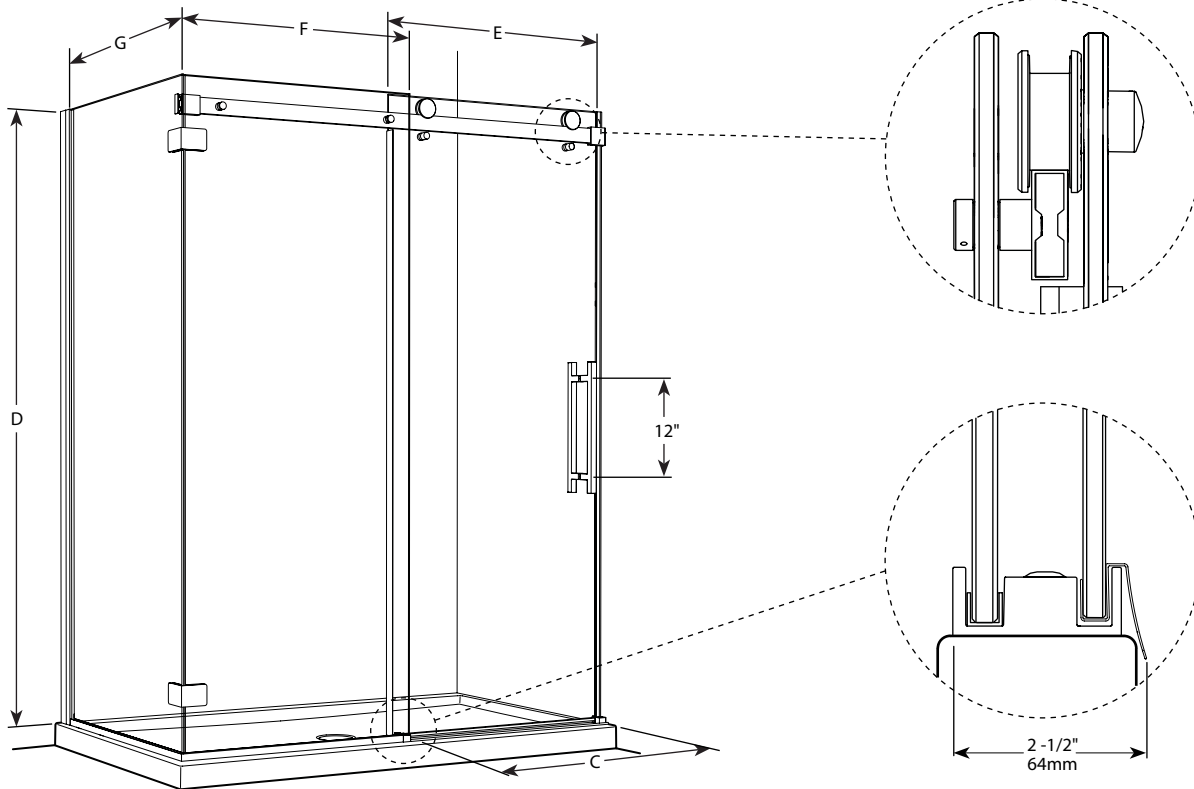

Model / Modèle	Finished wall to center of glass / Ouverture du mur fini au centre du verre (A)	Finished wall to center of wall jamb / Ouverture du mur fini au centre du jambage(B)	Approx. Entry Opening / Entrée (C)	Height / Hauteur (D)	Finish / Fini	Glass / Verre	Base
NOV24836-CW	45 1/8" to/à 46 1/8" 1146mm to/à 1172mm	33" to/à 33 3/8" 838mm to/à 854mm	18" to/à 19" 457mm to/à 483mm	75" 1905mm	11 - 25 - 99	40	ABF3648
NOV26036-CW	57 1/8" to/à 58 1/8" 1451mm to/à 1476mm	33" to/à 33 3/8" 838mm to/à 854mm	23" to/à 24" 584mm to/à 610mm	75" 1905mm	11 - 25 - 99	40	ABF3660
NOV24832-CW	45 1/8" to/à 46 1/8" 1146mm to/à 1172mm	29" to/à 29 3/8" 737mm to/à 752mm	18" to/à 19" 457mm to/à 483mm	75" 1905mm	11 - 25 - 99	40	n/a
NOV26032-CW	57 1/8" to/à 58 1/8" 1451mm to/à 1476mm	29" to/à 29 3/8" 737mm to/à 752mm	23" to/à 24" 584mm to/à 610mm	75" 1905mm	11 - 25 - 99	40	ABF3260