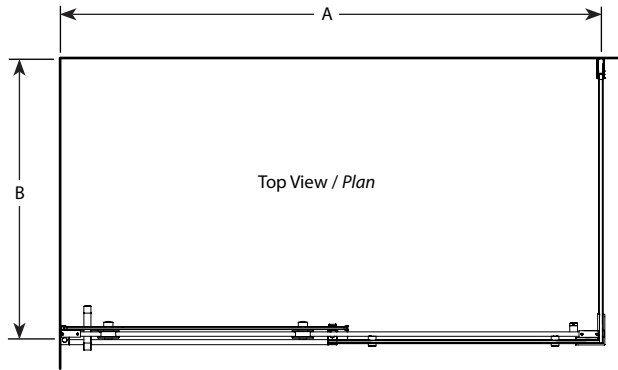

2-Sided / Deux côtés | Shower / Douche

Door and fixed panel with return panel / *Porte et panneau fixe avec panneau de côté*

Model shown / *Modèle présenté* : NOV26036-11-40CW

FEATURES / CARACTÉRISTIQUES :

- ◆ Inspired by the original and best-selling Kinetik door series
Une inspiration de la fameuse série de portes Kinetik
- ◆ Right or left space-saving sliding door panel
Ouverture coulissante à droite ou à gauche pour les restreints espaces
- ◆ Tempered clear glass
Verre trempé clair
- ◆ Glass thickness : 3/8" (10mm) fixed panel, 5/16" (8mm) door panel
Épaisseur du verre : 3/8" (10mm) panneau fixe, 5/16" (8mm) panneau de porte
- ◆ Multiple configurations available
Configurations multiples disponibles
- ◆ 10-year limited warranty
Garantie limitée de 10 ans
- ◆ Microtek glass surface protection included
Protection du verre Microtek incluse
- ◆ Easy to install (see Instruction Manual)
Facile à installer (Voir le manuel d'instruction)

Model / Modèle	Door Panel / Panneau de porte (E)	Fixed Panel / Panneau fixe (F)	Return Panel / Panneau de côté (G)
NOV24836-CW	24 1/2" x 74 3/4" 622mm x 1899mm	22 7/8" x 75" 581mm x 1905mm	31 1/4" x 75" 794mm x 1905mm
NOV26036-CW	30 3/8" x 74 3/4" 772mm x 1899mm	29 1/8" x 75" 740mm x 1905mm	31 1/4" x 75" 794mm x 1905mm
NOV24832-CW	24 1/2" x 74 3/4" 622mm x 1899mm	22 7/8" x 75" 581mm x 1905mm	27 1/4" x 75" 692mm x 1905mm
NOV26032-CW	30 3/8" x 74 3/4" 772mm x 1899mm	29 1/8" x 75" 740mm x 1905mm	27 1/4" x 75" 692mm x 1905mm