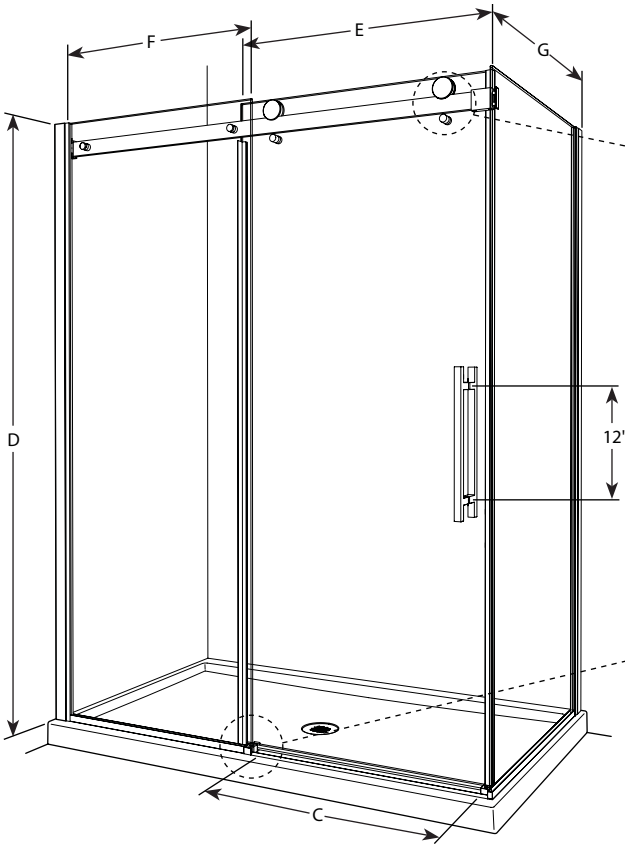

Model / Modèle	Finished wall to center of wall jamb / Ouverture du mur fini au centre du jambage (A)	Finished wall to center of wall jamb / Ouverture du mur fini au centre du jambage(B)	Approx. Entry Opening / Entrée (C)	Height / Hauteur (D)	Finish / Fini	Glass / Verre	Base
NOV24836-CRP	45 1/4" to/à 46 1/4" 1149mm to/à 1175mm	33" to/à 33 3/8" 838mm to/à 854mm	18" to/à 20" 457mm to/à 508mm	75" / 1905mm	11 - 25 - 99	40	ABF3648
NOV26036-CRP	57 1/4" to/à 58 1/4" 1454mm to/à 1480mm	33" to/à 33 3/8" 838mm to/à 854mm	23" to/à 25" 584mm to/à 635mm	75" / 1905mm	11 - 25 - 99	40	ABF3660
NOV24832-CRP	45 1/4" to/à 46 1/4" 1149mm to/à 1175mm	29" to/à 29 3/8" 737mm to/à 752mm	18" to/à 20" 457mm to/à 508mm	75" / 1905mm	11 - 25 - 99	40	n/a
NOV26032-CRP	57 1/4" to/à 58 1/4" 1454mm to/à 1480mm	29" to/à 29 3/8" 737mm to/à 752mm	23" to/à 25" 584mm to/à 635mm	75" / 1905mm	11 - 25 - 99	40	ABF3260