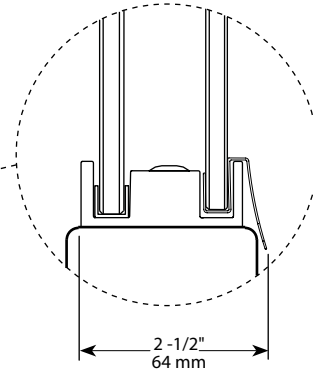

**2-Sided / Deux côtés | Shower / Douche**

Door and fixed panel with return panel / *Porte et panneau fixe avec panneau de côté*

Model shown / *Modèle présenté* : NOV26036-11-40CRP

**FEATURES / CARACTÉRISTIQUES :**

Model / Modèle	Door Panel / Panneau de porte (E)	Fixed Panel / Panneau fixe (F)	Return Panel / Panneau de côté (G)
<b>NOV24836-CRP</b>	24 1/2" x 74 3/4" 622mm x 1899mm	20 3/4" x 75" 527mm x 1905mm	31 1/4" x 75" 794mm x 1905mm
<b>NOV26036-CRP</b>	30 3/8" x 74 3/4" 772mm x 1899mm	27 1/4" x 75" 692mm x 1905mm	31 1/4" x 75" 794mm x 1905mm
<b>NOV24832-CRP</b>	24 1/2" x 74 3/4" 622mm x 1899mm	20 3/4" x 75" 527mm x 1905mm	27 1/4" x 75" 692mm x 1905mm
<b>NOV26032-CRP</b>	30 3/8" x 74 3/4" 772mm x 1899mm	27 1/4" x 75" 692mm x 1905mm	27 1/4" x 75" 692mm x 1905mm

Model / Modèle	Finished wall to center of wall jamb / Ouverture du mur fini au centre du jambage (A)	Finished wall to center of wall jamb / Ouverture du mur fini au centre du jambage(B)	Approx. Entry Opening / Entrée (C)	Height / Hauteur (D)	Finish / Fini	Glass / Verre	Base
<b>NOV24836-CRP</b>	45 1/4" to/à 46 1/4" 1149mm to/à 1175mm	33" to/à 33 3/8" 838mm to/à 854mm	18" to/à 20" 457mm to/à 508mm	75" / 1905mm	11 - 25 - 99	40	ABF3648
<b>NOV26036-CRP</b>	57 1/4" to/à 58 1/4" 1454mm to/à 1480mm	33" to/à 33 3/8" 838mm to/à 854mm	23" to/à 25" 584mm to/à 635mm	75" / 1905mm	11 - 25 - 99	40	ABF3660
<b>NOV24832-CRP</b>	45 1/4" to/à 46 1/4" 1149mm to/à 1175mm	29" to/à 29 3/8" 737mm to/à 752mm	18" to/à 20" 457mm to/à 508mm	75" / 1905mm	11 - 25 - 99	40	n/a
<b>NOV26032-CRP</b>	57 1/4" to/à 58 1/4" 1454mm to/à 1480mm	29" to/à 29 3/8" 737mm to/à 752mm	23" to/à 25" 584mm to/à 635mm	75" / 1905mm	11 - 25 - 99	40	ABF3260