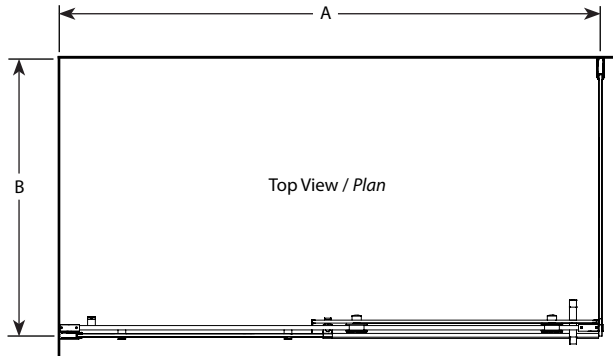

**2-Sided / Deux côtés | Shower / Douche**

Door and fixed panel with return panel / *Porte et panneau fixe avec panneau de côté*

Model shown / *Modèle présenté* : NOV26036-11-40CRP

**FEATURES / CARACTÉRISTIQUES :**

- ◆ Inspired by the original and best-selling Kinetik door series  
*Une inspiration de la fameuse série de portes Kinetik*
- ◆ Right or left space-saving sliding door panel  
*Ouverture coulissante à droite ou à gauche pour les restreints espaces*
- ◆ Tempered clear glass  
*Verre trempé clair*
- ◆ Glass thickness : 3/8" (10mm) fixed panel, 5/16" (8mm) door panel  
*Épaisseur du verre : 3/8" (10mm) panneau fixe, 5/16" (8mm) panneau de porte*
- ◆ Multiple configurations available  
*Configurations multiples disponibles*
- ◆ 10-year limited warranty  
*Garantie limitée de 10 ans*
- ◆ Easy to install (see Instruction Manual)  
*Facile à installer (Voir le manuel d'instruction)*

Model / Modèle	Door Panel / Panneau de porte (E)	Fixed Panel / Panneau fixe (F)	Return Panel / Panneau de côté (G)
<b>NOV24836-CRP</b>	24 1/2" x 74 3/4" 622mm x 1899mm	20 3/4" x 75" 527mm x 1905mm	31 1/4" x 75" 794mm x 1905mm
<b>NOV26036-CRP</b>	30 3/8" x 74 3/4" 772mm x 1899mm	27 1/4" x 75" 692mm x 1905mm	31 1/4" x 75" 794mm x 1905mm
<b>NOV24832-CRP</b>	24 1/2" x 74 3/4" 622mm x 1899mm	20 3/4" x 75" 527mm x 1905mm	27 1/4" x 75" 692mm x 1905mm
<b>NOV26032-CRP</b>	30 3/8" x 74 3/4" 772mm x 1899mm	27 1/4" x 75" 692mm x 1905mm	27 1/4" x 75" 692mm x 1905mm