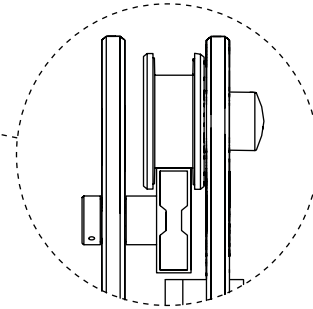

Model / Modèle	Finished wall to center of wall jamb / Ouverture du mur fini au centre du jambage (A)	Finished wall to center of wall jamb / Ouverture du mur fini au centre du jambage(B)	Approx. Entry Opening / Entrée (C)	Height / Hauteur (D)	Finish / Fini	Glass / Verre	Base
NOV24836-CRP	45 1/4" to/à 46 1/4" 1149mm to/à 1175mm	33" to/à 33 3/8" 838mm to/à 854mm	18" to/à 20" 457mm to/à 508mm	75" / 1905mm	11 - 25 - 99	40	ABF3648
NOV26036-CRP	57 1/4" to/à 58 1/4" 1454mm to/à 1480mm	33" to/à 33 3/8" 838mm to/à 854mm	23" to/à 25" 584mm to/à 635mm	75" / 1905mm	11 - 25 - 99	40	ABF3660
NOV24832-CRP	45 1/4" to/à 46 1/4" 1149mm to/à 1175mm	29" to/à 29 3/8" 737mm to/à 752mm	18" to/à 20" 457mm to/à 508mm	75" / 1905mm	11 - 25 - 99	40	n/a
NOV26032-CRP	57 1/4" to/à 58 1/4" 1454mm to/à 1480mm	29" to/à 29 3/8" 737mm to/à 752mm	23" to/à 25" 584mm to/à 635mm	75" / 1905mm	11 - 25 - 99	40	ABF3260