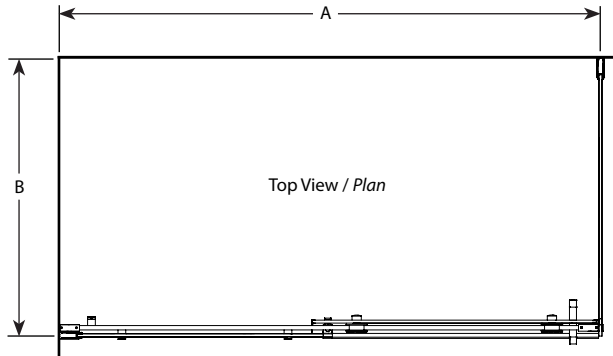

2-Sided / Deux côtés | Shower / Douche

Door and fixed panel with return panel / *Porte et panneau fixe avec panneau de côté*

Model shown / *Modèle présenté* : NOV26036-11-40CRP

FEATURES / CARACTÉRISTIQUES :

- ◆ Inspired by the original and best-selling Kinetik door series
Une inspiration de la fameuse série de portes Kinetik
- ◆ Right or left space-saving sliding door panel
Ouverture coulissante à droite ou à gauche pour les restreints espaces
- ◆ Tempered clear glass
Verre trempé clair
- ◆ Glass thickness : 3/8" (10mm) fixed panel, 5/16" (8mm) door panel
Épaisseur du verre : 3/8" (10mm) panneau fixe, 5/16" (8mm) panneau de porte
- ◆ Multiple configurations available
Configurations multiples disponibles
- ◆ 10-year limited warranty
Garantie limitée de 10 ans
- ◆ Easy to install (see Instruction Manual)
Facile à installer (Voir le manuel d'instruction)

Model / Modèle	Door Panel Glass / Panneau de porte du verre (E)	Fixed Panel Glass / Panneau fixe du verre (F)	Return Panel Glass / Panneau de côté du verre (G)
NOV24836-CRP	24 1/2" x 74 3/4" 622mm x 1899mm	20 3/4" x 75" 527mm x 1905mm	31 1/4" x 75" 794mm x 1905mm
NOV26036-CRP	30 3/8" x 74 3/4" 772mm x 1899mm	27 1/4" x 75" 692mm x 1905mm	31 1/4" x 75" 794mm x 1905mm
NOV24832-CRP	24 1/2" x 74 3/4" 622mm x 1899mm	20 3/4" x 75" 527mm x 1905mm	27 1/4" x 75" 692mm x 1905mm
NOV26032-CRP	30 3/8" x 74 3/4" 772mm x 1899mm	27 1/4" x 75" 692mm x 1905mm	27 1/4" x 75" 692mm x 1905mm