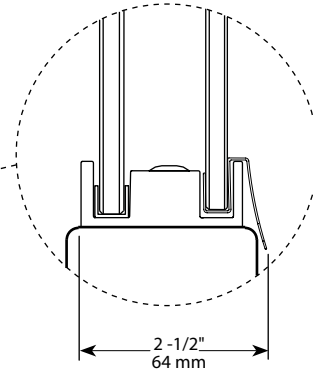

Model / Modèle	Finished wall to center of wall jamb / Ouverture du mur fini au centre du jambage (A)	Finished wall to center of wall jamb / Ouverture du mur fini au centre du jambage(B)	Approx. Entry Opening / Entrée (C)	Height / Hauteur (D)	Finish / Fini	Glass / Verre	Base
NOV24836-CRP	45 1/4" to/à 46 1/4" 1149mm to/à 1175mm	33" to/à 33 3/8" 838mm to/à 854mm	18" to/à 20" 457mm to/à 508mm	75" / 1905mm	11 - 25	40	ABF3648
NOV26036-CRP	57 1/4" to/à 58 1/4" 1454mm to/à 1480mm	33" to/à 33 3/8" 838mm to/à 854mm	23" to/à 25" 584mm to/à 635mm	75" / 1905mm	11 - 25	40	ABF3660
NOV24832-CRP	45 1/4" to/à 46 1/4" 1149mm to/à 1175mm	29" to/à 29 3/8" 737mm to/à 752mm	18" to/à 20" 457mm to/à 508mm	75" / 1905mm	11 - 25	40	n/a
NOV26032-CRP	57 1/4" to/à 58 1/4" 1454mm to/à 1480mm	29" to/à 29 3/8" 737mm to/à 752mm	23" to/à 25" 584mm to/à 635mm	75" / 1905mm	11 - 25	40	ABF3260