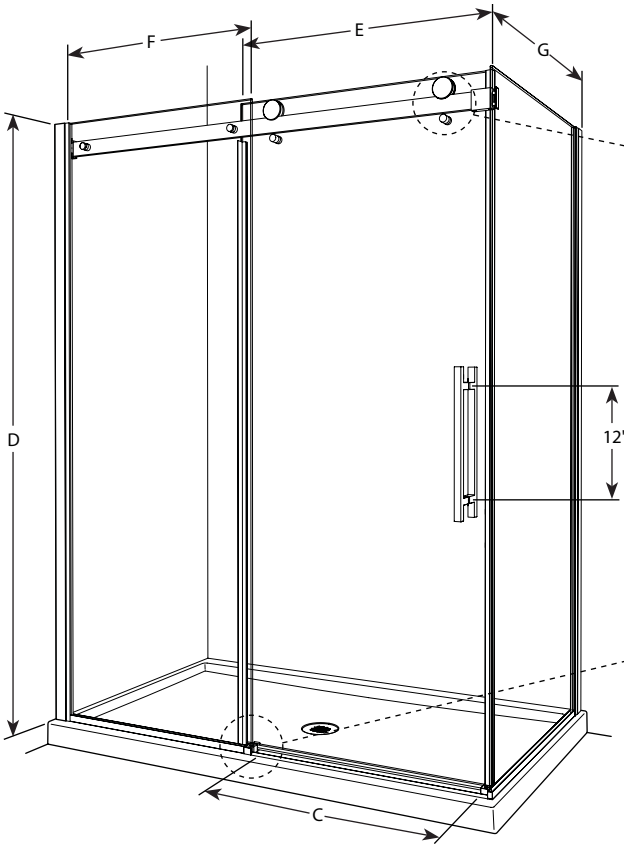

2-Sided / Deux côtés | Shower / Douche

Door and fixed panel with return panel / *Porte et panneau fixe avec panneau de côté*

Model shown / *Modèle présenté* : NOV26036-11-40CRP

FEATURES / CARACTÉRISTIQUES :

- ◆ Inspired by the original and best-selling Kinetik door series
Une inspiration de la fameuse série de portes Kinetik
- ◆ Right or left space-saving sliding door panel
Ouverture coulissante à droite ou à gauche pour les restreints espaces
- ◆ Tempered clear glass
Verre trempé clair
- ◆ Glass thickness : 3/8" (10mm) fixed panel, 5/16" (8mm) door panel
Épaisseur du verre : 3/8" (10mm) panneau fixe, 5/16" (8mm) panneau de porte
- ◆ Multiple configurations available
Configurations multiples disponibles
- ◆ 10-year limited warranty
Garantie limitée de 10 ans
- ◆ Easy to install (see Instruction Manual)
Facile à installer (Voir le manuel d'instruction)

Model / Modèle	Door Panel Glass / Panneau de porte du verre (E)	Fixed Panel Glass / Panneau fixe du verre (F)	Return Panel Glass / Panneau de côté du verre (G)
NOV24836-CRP	24 1/2" x 74 3/4" 622mm x 1899mm	20 3/4" x 75" 527mm x 1905mm	31 1/4" x 75" 794mm x 1905mm
NOV26036-CRP	30 3/8" x 74 3/4" 772mm x 1899mm	27 1/4" x 75" 692mm x 1905mm	31 1/4" x 75" 794mm x 1905mm
NOV24832-CRP	24 1/2" x 74 3/4" 622mm x 1899mm	20 3/4" x 75" 527mm x 1905mm	27 1/4" x 75" 692mm x 1905mm
NOV26032-CRP	30 3/8" x 74 3/4" 772mm x 1899mm	27 1/4" x 75" 692mm x 1905mm	27 1/4" x 75" 692mm x 1905mm

 It is mandatory to secure the wall bracket for the rail bar into a wall stud for proper support.

Il faut obligatoirement fixer le support mural pour la barre de roulement dans une ossature de mur pour un soutien adéquat.