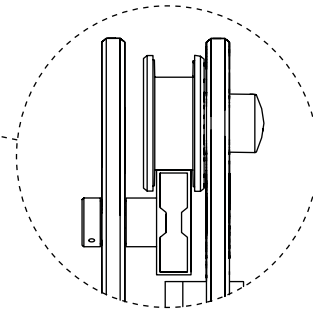

Model / Modèle	Finished wall to center of wall jamb / Ouverture du mur fini au centre du jambage (A)	Finished wall to center of wall jamb / Ouverture du mur fini au centre du jambage(B)	Approx. Entry Opening / Entrée (C)	Height / Hauteur (D)	Finish / Fini	Glass / Verre	Base
NOV24836-CRP	45 1/4" to/à 46 1/4" 1149mm to/à 1175mm	33" to/à 33 3/8" 838mm to/à 854mm	18" to/à 20" 457mm to/à 508mm	75" / 1905mm	11 - 25	40	ABF3648
NOV26036-CRP	57 1/4" to/à 58 1/4" 1454mm to/à 1480mm	33" to/à 33 3/8" 838mm to/à 854mm	23" to/à 25" 584mm to/à 635mm	75" / 1905mm	11 - 25	40	ABF3660
NOV24832-CRP	45 1/4" to/à 46 1/4" 1149mm to/à 1175mm	29" to/à 29 3/8" 737mm to/à 752mm	18" to/à 20" 457mm to/à 508mm	75" / 1905mm	11 - 25	40	n/a
NOV26032-CRP	57 1/4" to/à 58 1/4" 1454mm to/à 1480mm	29" to/à 29 3/8" 737mm to/à 752mm	23" to/à 25" 584mm to/à 635mm	75" / 1905mm	11 - 25	40	ABF3260