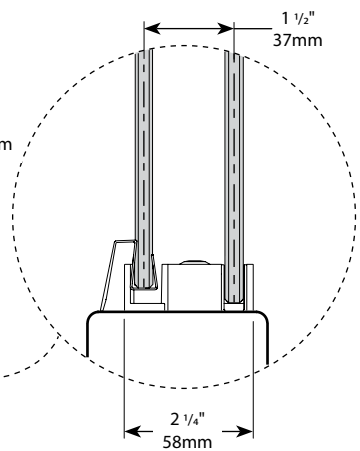

Model shown / Modèle présenté : **NXV260R32R-11-40**

FEATURES / CARACTÉRISTIQUES :

- ◆ Inspired by the original and best-selling Novara door series
Une inspiration de la fameuse série de portes Novara
- ◆ Left or right installation available
Configuration à gauche ou à droite
- ◆ Tempered glass thickness : 3/8" (10mm) clear
Verre trempé épaisseur du verre : 3/8" (10mm) clair
- ◆ Shatter Retention Technology (S.R.T.) for added protection
Système de Rétention d'Éclatement (S.R.É.)
- ◆ Door slides smoothly and effortlessly
La porte coulisse doucement et sans effort
- ◆ Stainless steel roller system
Système de roulement en acier inoxydable
- ◆ 10-year limited warranty
Garantie limitée de 10 ans
- ◆ Easy to install (see Instruction Manual)
Facile à installer (Voir le manuel d'instruction)

!
It is mandatory to have a wall stud on each side of the shower unit to securely fasten the rail to the walls. /
Il est indispensable d'avoir une ossature murale sur chaque côté de la douche pour fixer la barre de roulement.

Return Panel Model Modèle du Panneau de retour	Finished wall to center of fixed panel Mur fini au centre du panneau fixe (B)	Height Hauteur (D)	Return Panel Panneau de côté (G)
32L	29 3/8" to/à 29 7/8" 746mm to/à 759mm	79" 2007mm	29 1/8" x 79" 740mm x 2007mm
32R			
36L	33 3/8" to/à 33 7/8" 848mm to/à 860mm	79" 2007mm	33 1/8" x 79" 841mm x 2007mm
36R			
42L	39 3/8" to/à 39 7/8" 1000mm to/à 1012mm	79" 2007mm	39 1/8" x 79" 994mm x 2007mm
42R			