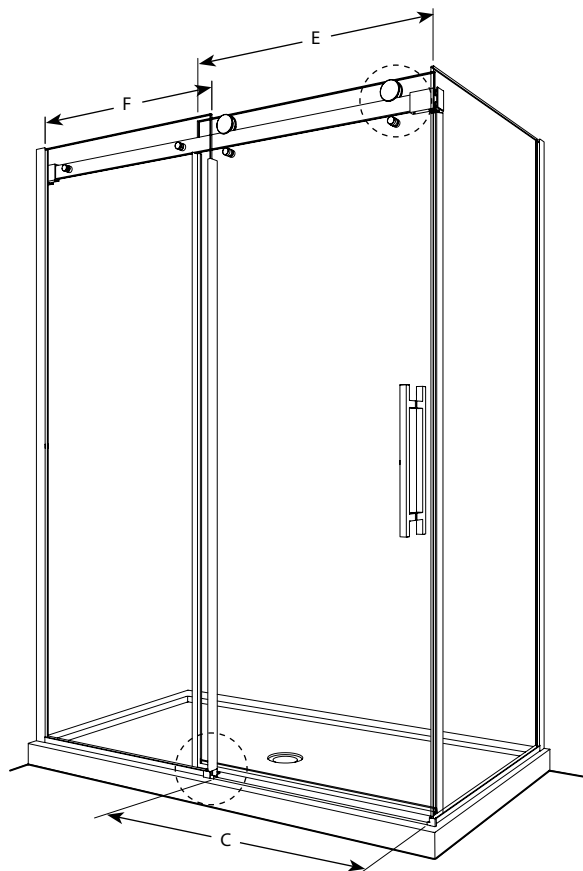

Novara Plus 2sided / Deux côtés | Shower / Douche

Sliding door and fixed panel with return panel (closes against the return panel)

Porte coulissante et panneau fixe avec panneau de retour (fermeture contre le panneau de retour)

Model shown / Modèle présenté : **NXV260R32R-11-40**

FEATURES / CARACTÉRISTIQUES :

- ◆ Inspired by the original and best-selling Novara door series
Une inspiration de la fameuse série de portes Novara
- ◆ Left or right installation available
Configuration à gauche ou à droite
- ◆ Tempered glass thickness : 3/8" (10mm) clear
Verre trempé épaisseur du verre : 3/8" (10mm) clair
- ◆ Shatter Retention Technology (S.R.T.) for added protection
Système de Rétention d'Éclatement (S.R.É.)
- ◆ Door slides smoothly and effortlessly
La porte coulisse doucement et sans effort
- ◆ Stainless steel roller system
Système de roulement en acier inoxydable
- ◆ 10-year limited warranty
Garantie limitée de 10 ans
- ◆ Easy to install (see Instruction Manual)
Facile à installer (Voir le manuel d'instruction)

!
It is mandatory to have a wall stud on each side of the shower unit to securely fasten the rail to the walls. /
Il est indispensable d'avoir une ossature murale sur chaque côté de la douche pour fixer la barre de roulement.

Return Panel Model Modèle du Panneau de retour	Finished wall to center of fixed panel Mur fini au centre du panneau fixe (B)	Height Hauteur (D)	Return Panel Panneau de côté (G)
32L	29 3/8" to/à 29 7/8" 746mm to/à 759mm	79" 2007mm	29 1/8" x 79" 740mm x 2007mm
32R			
36L	33 3/8" to/à 33 7/8" 848mm to/à 860mm	79" 2007mm	33 1/8" x 79" 841mm x 2007mm
36R			
42L	39 3/8" to/à 39 7/8" 1000mm to/à 1012mm	79" 2007mm	39 1/8" x 79" 994mm x 2007mm
42R			