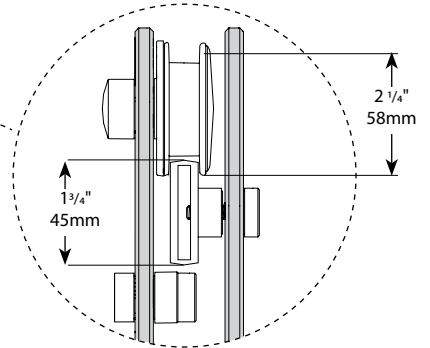

Model shown / Modèle présenté : **NXV260R32R-11-40**

FEATURES / CARACTÉRISTIQUES :

- ◆ Inspired by the original and best-selling Novara door series
Une inspiration de la fameuse série de portes Novara
- ◆ Left or right installation available
Configuration à gauche ou à droite
- ◆ Tempered glass thickness : 3/8" (10mm) clear
Verre trempé épaisseur du verre : 3/8" (10mm) clair
- ◆ Shatter Retention Technology (S.R.T.) for added protection
Système de Rétention d'Éclatement (S.R.É.)
- ◆ Door slides smoothly and effortlessly
La porte coulisse doucement et sans effort
- ◆ Stainless steel roller system
Système de roulement en acier inoxydable
- ◆ 10-year limited warranty
Garantie limitée de 10 ans
- ◆ Easy to install (see Instruction Manual)
Facile à installer (Voir le manuel d'instruction)

!
It is mandatory to have a wall stud on each side of the shower unit to securely fasten the rail to the walls. /
Il est indispensable d'avoir une ossature murale sur chaque côté de la douche pour fixer la barre de roulement.

Return Panel Model Modèle du Panneau de retour	Finished wall to center of fixed panel Mur fini au centre du panneau fixe (B)	Height Hauteur (D)	Return Panel Panneau de côté (G)
32L	29 3/8" to/à 29 7/8" 746mm to/à 759mm	79" 2007mm	29 1/8" x 79" 740mm x 2007mm
32R			
36L	33 3/8" to/à 33 7/8" 848mm to/à 860mm	79" 2007mm	33 1/8" x 79" 841mm x 2007mm
36R			
42L	39 3/8" to/à 39 7/8" 1000mm to/à 1012mm	79" 2007mm	39 1/8" x 79" 994mm x 2007mm
42R			