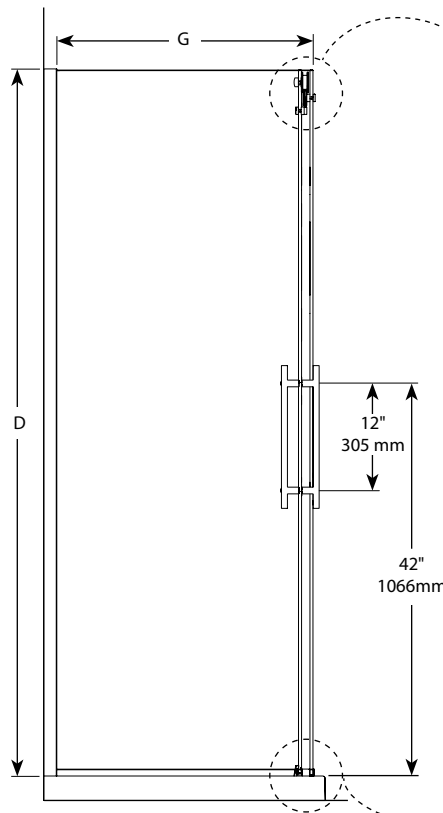

Novara Plus 2sided / Deux côtés | Shower / Douche

Sliding door and fixed panel with return panel (closes against the return panel)

Porte coulissante et panneau fixe avec panneau de retour (fermeture contre le panneau de retour)

Model shown / Modèle présenté : **NXV260R32R-11-40**

FEATURES / CARACTÉRISTIQUES :

- ◆ Inspired by the original and best-selling Novara door series
Une inspiration de la fameuse série de portes Novara
- ◆ Left or right installation available
Configuration à gauche ou à droite
- ◆ Tempered glass thickness : 3/8" (10mm) clear
Verre trempé épaisseur du verre : 3/8" (10mm) clair
- ◆ Shatter Retention Technology (S.R.T.) for added protection
Système de Rétention d'Éclatement (S.R.É.)
- ◆ Door slides smoothly and effortlessly
La porte coulisse doucement et sans effort
- ◆ Stainless steel roller system
Système de roulement en acier inoxydable
- ◆ 10-year limited warranty
Garantie limitée de 10 ans
- ◆ Easy to install (see Instruction Manual)
Facile à installer (Voir le manuel d'instruction)

!
It is mandatory to have a wall stud on each side of the shower unit to securely fasten the rail to the walls. /
Il est indispensable d'avoir une ossature murale sur chaque côté de la douche pour fixer la barre de roulement.

Return Panel Model Modèle du Panneau de retour	Finished wall to center of fixed panel Mur fini au centre du panneau fixe (B)	Height Hauteur (D)	Return Panel Panneau de côté (G)
32L	29 3/8" to/à 29 7/8" 746mm to/à 759mm	79" 2007mm	29 1/8" x 79" 740mm x 2007mm
32R			
36L	33 3/8" to/à 33 7/8" 848mm to/à 860mm	79" 2007mm	33 1/8" x 79" 841mm x 2007mm
36R			
42L	39 3/8" to/à 39 7/8" 1000mm to/à 1012mm	79" 2007mm	39 1/8" x 79" 994mm x 2007mm
42R			