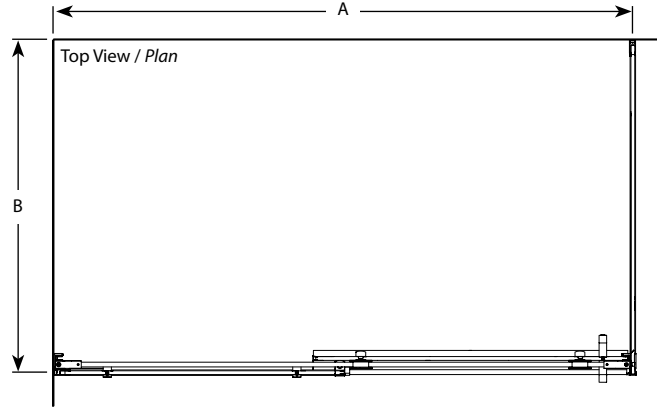

Novara Plus 2sided / Deux côtés | Shower / Douche

Sliding door and fixed panel with return panel (closes against the return panel)

Porte coulissante et panneau fixe avec panneau de retour (fermeture contre le panneau de retour)

Model shown / Modèle présenté : **NXV260R32R-11-40**

FEATURES / CARACTÉRISTIQUES :

- ◆ Inspired by the original and best-selling Novara door series
Une inspiration de la fameuse série de portes Novara
- ◆ Left or right installation available
Configuration à gauche ou à droite
- ◆ Tempered glass thickness : 3/8" (10mm) clear
Verre trempé épaisseur du verre : 3/8" (10mm) clair
- ◆ Shatter Retention Technology (S.R.T.) for added protection
Système de Rétention d'Éclatement (S.R.É.)
- ◆ Door slides smoothly and effortlessly
La porte coulisse doucement et sans effort
- ◆ Stainless steel roller system
Système de roulement en acier inoxydable
- ◆ 10-year limited warranty
Garantie limitée de 10 ans
- ◆ Easy to install (see Instruction Manual)
Facile à installer (Voir le manuel d'instruction)

!
It is mandatory to have a wall stud on each side of the shower unit to securely fasten the rail to the walls. /
Il est indispensable d'avoir une ossature murale sur chaque côté de la douche pour fixer la barre de roulement.

Return Panel Model Modèle du Panneau de retour	Finished wall to center of fixed panel Mur fini au centre du panneau fixe (B)	Height Hauteur (D)	Return Panel Panneau de côté (G)
32L	29 3/8" to/à 29 7/8" 746mm to/à 759mm	79" 2007mm	29 1/8" x 79" 740mm x 2007mm
32R			
36L	33 3/8" to/à 33 7/8" 848mm to/à 860mm	79" 2007mm	33 1/8" x 79" 841mm x 2007mm
36R			
42L	39 3/8" to/à 39 7/8" 1000mm to/à 1012mm	79" 2007mm	39 1/8" x 79" 994mm x 2007mm
42R			