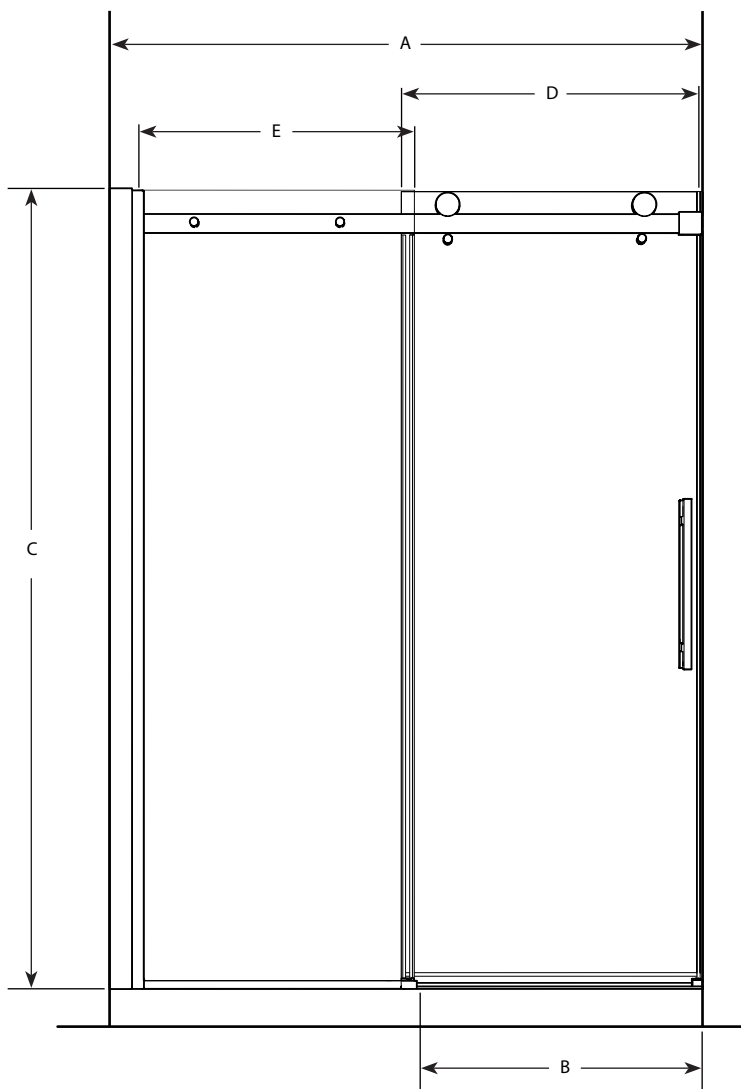

In-Line / En alcôve | Shower / Douche

In-line – Door and panel / En alcôve – porte et panneau

Model shown / Modèle présenté : NOV160-11-40

FEATURES / CARACTÉRISTIQUES :

- ◆ Inspired by the original and best-selling Kinetik series of doors
Une inspiration de la fameuse série de portes Kinetik
- ◆ Right or left space-saving sliding door panel
Ouverture coulissante à droite ou à gauche pour les petits espaces
- ◆ Tempered glass
Verre trempé
- ◆ Glass thickness : 3/8" (10mm) fixed panel, 5/16" (8mm) door panel
Épaisseur du verre : 3/8" (10mm) panneau fixe, 5/16" (8mm) panneau de porte
- ◆ Multiple configurations available
Configurations multiples disponibles
- ◆ 10-year limited warranty
Garantie limitée de 10 ans
- ◆ Microtek glass surface protection included
Protection du verre Microtek incluse
- ◆ Easy to install (see Instruction Manual)
Facile à installer (Voir le manuel d'instruction)

It is mandatory to have a wall stud on each side of the shower unit to securely fasten the rails to the walls. /
Il est obligatoire d'avoir une ossature murale sur chaque côté de la douche pour fixer la barre de roulement.

Model / Modèle	Wall Opening / Ouverture (A)	Approx. Entry Opening / Entrée (B)	Height / Hauteur (C)	Door Panel / Panneau de porte (D)	Fixed Panel / Panneau fixe (E)	Finish / Fini	Glass / Verre	Base
NOV148	45" to/à 46 3/4" 1143 mm to/à 1187 mm	18" to/à 20" 457 mm to/à 508 mm	75" 1905mm	24 1/2" x 74 3/4" 622 mm x 1899 mm	20 3/4" x 75" 527 mm x 1905 mm	11 - 25 - 99	40	ABF3648, ABF4860
NOV160	57 1/4" to/à 58 3/4" 1454 mm to/à 1489 mm	23" to/à 23 1/2" 584 mm to/à 597 mm	75" 1905mm	30 3/8" x 74 3/4" 772 mm x 1899 mm	27 1/4" x 75" 692 mm x 1905 mm	11 - 25 - 99	40	ABF3260, ABF3660, ABF4260, ABF4860