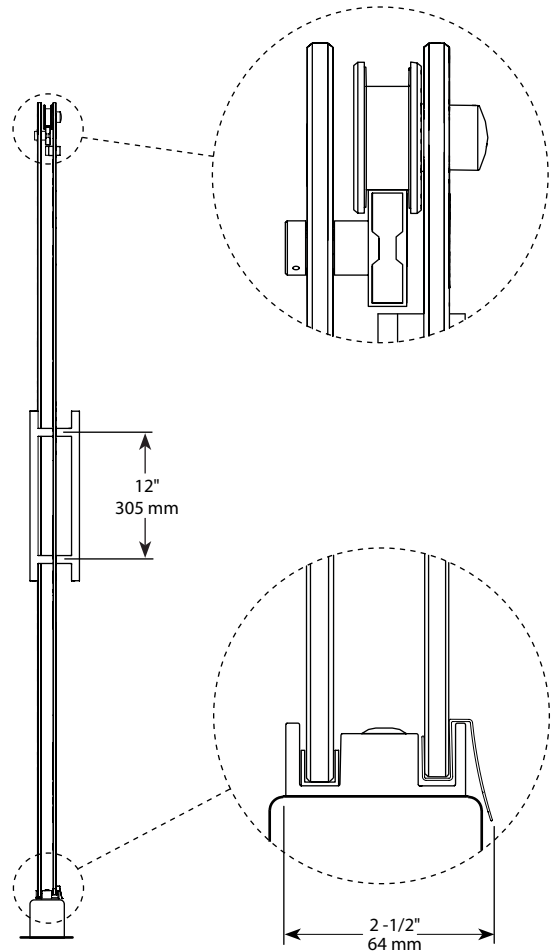

In-Line / En alcôve | Shower / Douche

In-line – Door and panel / En alcôve – porte et panneau

Model shown / Modèle présenté : NOV160-11-40

FEATURES / CARACTÉRISTIQUES :

- ◆ Inspired by the original and best-selling Kinetik series of doors
Une inspiration de la fameuse série de portes Kinetik
- ◆ Right or left space-saving sliding door panel
Ouverture coulissante à droite ou à gauche pour les petits espaces
- ◆ Tempered glass
Verre trempé
- ◆ Glass thickness : 3/8" (10mm) fixed panel, 5/16" (8mm) door panel
Épaisseur du verre : 3/8" (10mm) panneau fixe, 5/16" (8mm) panneau de porte
- ◆ Multiple configurations available
Configurations multiples disponibles
- ◆ 10-year limited warranty
Garantie limitée de 10 ans
- ◆ Microtek glass surface protection included
Protection du verre Microtek incluse
- ◆ Easy to install (see Instruction Manual)
Facile à installer (Voir le manuel d'instruction)

It is mandatory to have a wall stud on each side of the shower unit to securely fasten the rails to the walls. /
Il est obligatoire d'avoir une ossature murale sur chaque côté de la douche pour fixer la barre de roulement.

Model / Modèle	Wall Opening / Ouverture (A)	Approx. Entry Opening / Entrée (B)	Height / Hauteur (C)	Door Panel / Panneau de porte (D)	Fixed Panel / Panneau fixe (E)	Finish / Fini	Glass / Verre	Base
NOV148	45" to/à 46 3/4" 1143 mm to/à 1187 mm	18" to/à 20" 457 mm to/à 508 mm	75" 1905mm	24 1/2" x 74 3/4" 622 mm x 1899 mm	20 3/4" x 75" 527 mm x 1905 mm	11 - 25 - 99	40	ABF3648, ABF4860
NOV160	57 1/4" to/à 58 3/4" 1454 mm to/à 1489 mm	23" to/à 23 1/2" 584 mm to/à 597 mm	75" 1905mm	30 3/8" x 74 3/4" 772 mm x 1899 mm	27 1/4" x 75" 692 mm x 1905 mm	11 - 25 - 99	40	ABF3260, ABF3660, ABF4260, ABF4860