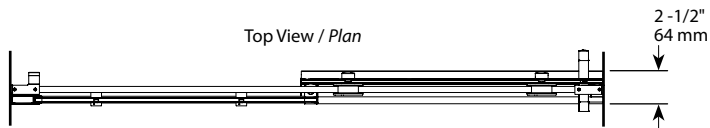

In-Line / En alcôve | Shower / Douche

In-line – Door and panel / En alcôve – porte et panneau

Model shown / Modèle présenté : NOV160-11-40

FEATURES / CARACTÉRISTIQUES :

- ◆ Inspired by the original and best-selling Kinetik series of doors
Une inspiration de la fameuse série de portes Kinetik
- ◆ Right or left space-saving sliding door panel
Ouverture coulissante à droite ou à gauche pour les petits espaces
- ◆ Tempered glass
Verre trempé
- ◆ Glass thickness : 3/8" (10mm) fixed panel, 5/16" (8mm) door panel
Épaisseur du verre : 3/8" (10mm) panneau fixe, 5/16" (8mm) panneau de porte
- ◆ Multiple configurations available
Configurations multiples disponibles
- ◆ 10-year limited warranty
Garantie limitée de 10 ans
- ◆ Microtek glass surface protection included
Protection du verre Microtek incluse
- ◆ Easy to install (see Instruction Manual)
Facile à installer (Voir le manuel d'instruction)

It is mandatory to have a wall stud on each side of the shower unit to securely fasten the rails to the walls. /
Il est obligatoire d'avoir une ossature murale sur chaque côté de la douche pour fixer la barre de roulement.

Model / Modèle	Wall Opening / Ouverture (A)	Approx. Entry Opening / Entrée (B)	Height / Hauteur (C)	Door Panel / Panneau de porte (D)	Fixed Panel / Panneau fixe (E)	Finish / Fini	Glass / Verre	Base
NOV148	45" to/à 46 3/4" 1143 mm to/à 1187 mm	18" to/à 20" 457 mm to/à 508 mm	75" 1905mm	24 1/2" x 74 3/4" 622 mm x 1899 mm	20 3/4" x 75" 527 mm x 1905 mm	11 - 25 - 99	40	ABF3648, ABF4860
NOV160	57 1/4" to/à 58 3/4" 1454 mm to/à 1489 mm	23" to/à 23 1/2" 584 mm to/à 597 mm	75" 1905mm	30 3/8" x 74 3/4" 772 mm x 1899 mm	27 1/4" x 75" 692 mm x 1905 mm	11 - 25 - 99	40	ABF3260, ABF3660, ABF4260, ABF4860