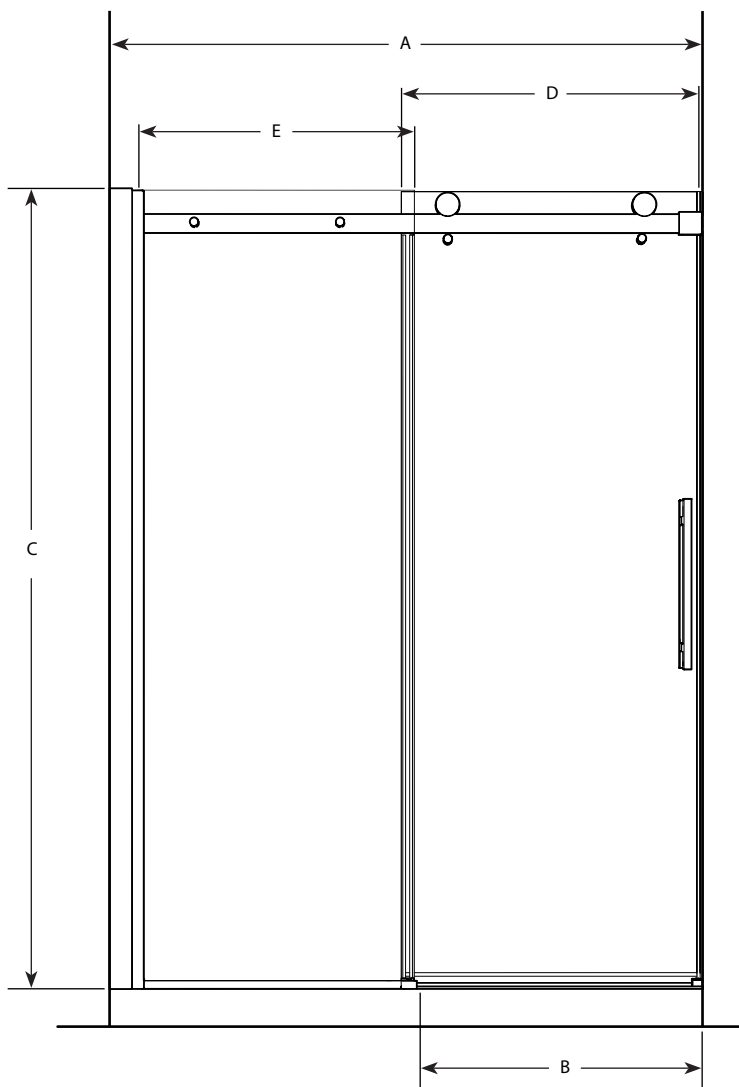

In-line – Door and panel / En alcôve – porte et panneau

Model shown / Modèle présenté : NOV160-11-40

FEATURES / CARACTÉRISTIQUES :

- ◆ Inspired by the original and best-selling Kinetik series of doors
Une inspiration de la fameuse série de portes Kinetik
- ◆ Right or left space-saving sliding door panel
Ouverture coulissante à droite ou à gauche pour les petits espaces
- ◆ Tempered glass
Verre trempé
- ◆ Glass thickness : 3/8" (10mm) fixed panel, 5/16" (8mm) door panel
Épaisseur du verre : 3/8" (10mm) panneau fixe, 5/16" (8mm) panneau de porte
- ◆ Multiple configurations available
Configurations multiples disponibles
- ◆ 10-year limited warranty
Garantie limitée de 10 ans
- ◆ Microtek glass surface protection included
Protection du verre Microtek incluse
- ◆ Easy to install (see Instruction Manual)
Facile à installer (Voir le manuel d'instruction)

!

It is mandatory to have a wall stud on each side of the shower unit to securely fasten the rails to the walls. /
Il est obligatoire d'avoir une ossature murale sur chaque côté de la douche pour fixer la barre de roulement.

Model / Modèle	Wall Opening / Ouverture (A)	Approx. Entry Opening / Entrée (B)	Height / Hauteur (C)	Door Panel Glass / Panneau de porte du verre (D)	Fixed Panel Glass / Panneau fixe du verre (E)	Finish / Fini	Glass / Verre	Base
NOV148	45" to/à 46 3/4" 1143 mm to/à 1187 mm	18" to/à 20" 457 mm to/à 508 mm	75" 1905mm	24 1/2" x 74 3/4" 622 mm x 1899 mm	20 3/4" x 75" 527 mm x 1905 mm	11 - 25	40	ABF3648, ABF4860
NOV160	57 1/4" to/à 58 3/8" 1454 mm to/à 1489 mm	23" to/à 23 1/2" 584 mm to/à 597 mm	75" 1905mm	30 3/8" x 74 3/4" 772 mm x 1899 mm	27 1/4" x 75" 692 mm x 1905 mm	11 - 25	40	ABF3260, ABF3660, ABF4260, ABF4860