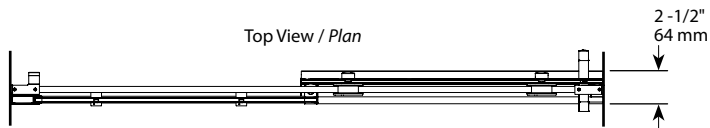

In-line – Door and panel / En alcôve – porte et panneau

Model shown / Modèle présenté : NOV160-11-40

FEATURES / CARACTÉRISTIQUES :

- ◆ Inspired by the original and best-selling Kinetik series of doors
Une inspiration de la fameuse série de portes Kinetik
- ◆ Right or left space-saving sliding door panel
Ouverture coulissante à droite ou à gauche pour les petits espaces
- ◆ Tempered glass
Verre trempé
- ◆ Glass thickness : 3/8" (10mm) fixed panel, 5/16" (8mm) door panel
Épaisseur du verre : 3/8" (10mm) panneau fixe, 5/16" (8mm) panneau de porte
- ◆ Multiple configurations available
Configurations multiples disponibles
- ◆ 10-year limited warranty
Garantie limitée de 10 ans
- ◆ Microtek glass surface protection included
Protection du verre Microtek incluse
- ◆ Easy to install (see Instruction Manual)
Facile à installer (Voir le manuel d'instruction)

!

It is mandatory to have a wall stud on each side of the shower unit to securely fasten the rails to the walls. /
Il est obligatoire d'avoir une ossature murale sur chaque côté de la douche pour fixer la barre de roulement.

Model / Modèle	Wall Opening / Ouverture (A)	Approx. Entry Opening / Entrée (B)	Height / Hauteur (C)	Door Panel Glass / Panneau de porte du verre (D)	Fixed Panel Glass / Panneau fixe du verre (E)	Finish / Fini	Glass / Verre	Base
NOV148	45" to/à 46 3/4" 1143 mm to/à 1187 mm	18" to/à 20" 457 mm to/à 508 mm	75" 1905mm	24 1/2" x 74 3/4" 622 mm x 1899 mm	20 3/4" x 75" 527 mm x 1905 mm	11 - 25	40	ABF3648, ABF4860
NOV160	57 1/4" to/à 58 3/8" 1454 mm to/à 1489 mm	23" to/à 23 1/2" 584 mm to/à 597 mm	75" 1905mm	30 3/8" x 74 3/4" 772 mm x 1899 mm	27 1/4" x 75" 692 mm x 1905 mm	11 - 25	40	ABF3260, ABF3660, ABF4260, ABF4860