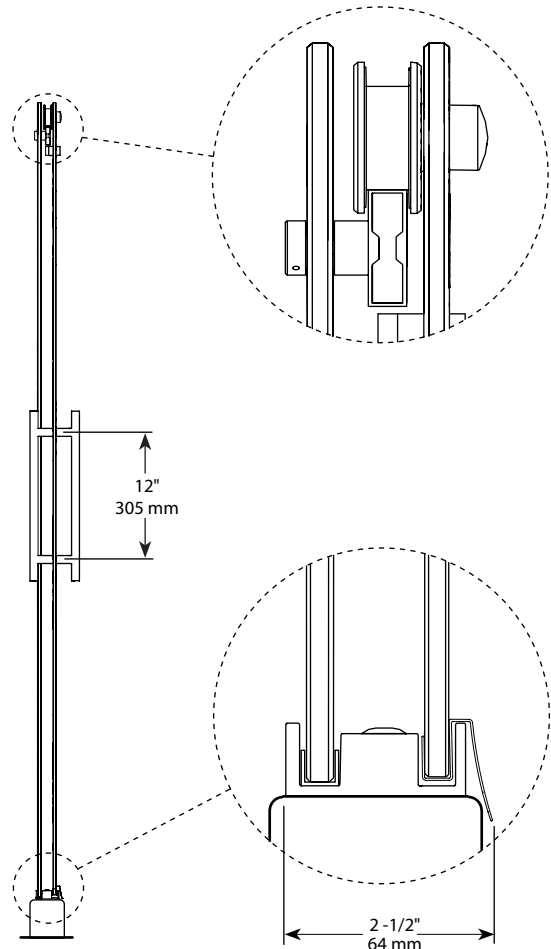

In-line – Door and panel / En alcôve – porte et panneau

Model shown / Modèle présenté : NOV160-11-40

FEATURES / CARACTÉRISTIQUES :

- ◆ Inspired by the original and best-selling Kinetik series of doors
Une inspiration de la fameuse série de portes Kinetik
- ◆ Right or left space-saving sliding door panel
Ouverture coulissante à droite ou à gauche pour les petits espaces
- ◆ Tempered glass
Verre trempé
- ◆ Glass thickness : 3/8" (10mm) fixed panel, 5/16" (8mm) door panel
Épaisseur du verre : 3/8" (10mm) panneau fixe, 5/16" (8mm) panneau de porte
- ◆ Multiple configurations available
Configurations multiples disponibles
- ◆ 10-year limited warranty
Garantie limitée de 10 ans
- ◆ Microtek glass surface protection included
Protection du verre Microtek incluse
- ◆ Easy to install (see Instruction Manual)
Facile à installer (Voir le manuel d'instruction)

!

It is mandatory to have a wall stud on each side of the shower unit to securely fasten the rails to the walls. /
Il est obligatoire d'avoir une ossature murale sur chaque côté de la douche pour fixer la barre de roulement.

Model / Modèle	Wall Opening / Ouverture (A)	Approx. Entry Opening / Entrée (B)	Height / Hauteur (C)	Door Panel Glass / Panneau de porte du verre (D)	Fixed Panel Glass / Panneau fixe du verre (E)	Finish / Fini	Glass / Verre	Base
NOV148	45" to/à 46 3/4" 1143 mm to/à 1187 mm	18" to/à 20" 457 mm to/à 508 mm	75" 1905mm	24 1/2" x 74 3/4" 622 mm x 1899 mm	20 3/4" x 75" 527 mm x 1905 mm	11 - 25	40	ABF3648, ABF4860
NOV160	57 1/4" to/à 58 3/8" 1454 mm to/à 1489 mm	23" to/à 23 1/2" 584 mm to/à 597 mm	75" 1905mm	30 3/8" x 74 3/4" 772 mm x 1899 mm	27 1/4" x 75" 692 mm x 1905 mm	11 - 25	40	ABF3260, ABF3660, ABF4260, ABF4860