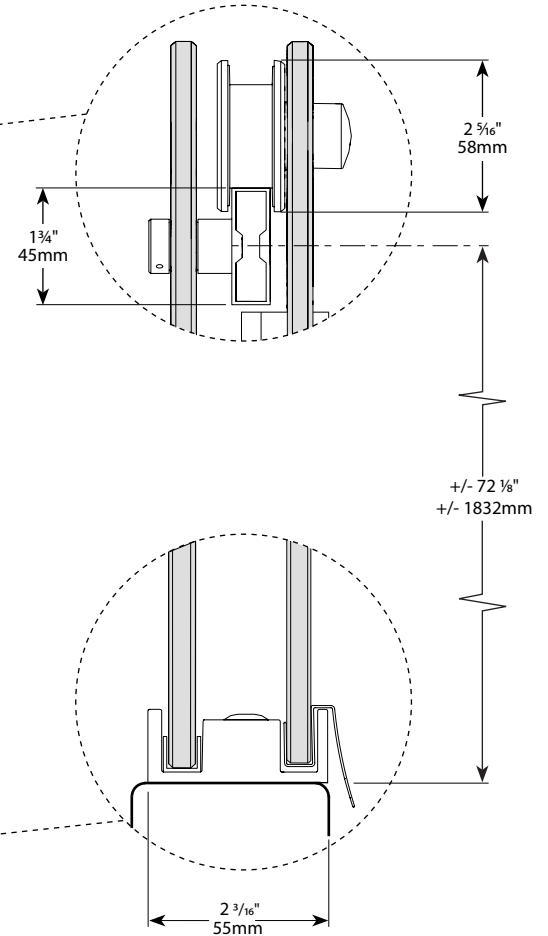

**Bowfront 2 Sided / Courbé 2 côtés | Shower / Douche**

Sliding Curved glass door and fixed panel with return panel / Porte coulissante et panneau courbés avec panneau de retour

Model shown / Modèle présenté : NOVBF6032-11-40L

**FEATURES / CARACTÉRISTIQUES :**

- ◆ Inspired by the original and best-selling Kinetik door series  
*Inspiré par la fameuse série de portes Kinetik*
- ◆ Right or left space-saving sliding door panel  
*Ouverture coulissante à droite ou à gauche pour restreints espaces*
- ◆ Door closes against the return panel only  
*Fermeture contre le panneau de retour seulement*
- ◆ Glass thickness : Curved panels 5/16" (8mm) and return panel 3/8"(10mm)  
*Épaisseur du verre : Panneau courbés 5/16" (8mm) et panneau de retour 3/8"(10mm)*
- ◆ Clear tempered glass  
*Verre trempé clair*
- ◆ 10-year limited warranty  
*Garantie limitée de 10 ans*
- ◆ Microtek glass surface protection included  
*Protection du verre Microtek incluse*
- ◆ Easy to install (see Instruction Manual)  
*Facile à installer (Voir le manuel d'instruction)*

 **Find a store near you**  
**Trouvez votre magasin le plus proche**

|  |  |   |
|--|--|---|
| <b>Project / Projet :</b><br><b>Contact :</b><br><b>Date :</b><br><b>Tel / Tél :</b> | <b>Glass Options / Verre</b><br><b>Return panel / Panneau de retour</b><br><b>40 : Clear / Clair (2 1/8" (10 mm))</b><br><b>Fixed panel and door panel</b><br><b>Panneau fixe et panneau de porte</b><br><b>40 : Clear / Clair (2 1/8" (8 mm))</b> | <b>Finish Options / Fini</b><br><b>11 : Chrome / Chrome</b><br><b>25 : Brushed Nickel / Nickel brossé</b> |
|  |  |   |

**!**

It is mandatory to have a wall stud on each side of the shower unit to securely fasten the rail to the walls.  
 Il est indispensable d'avoir une ossature murale sur chaque côté de la douche pour fixer la barre de roulement.