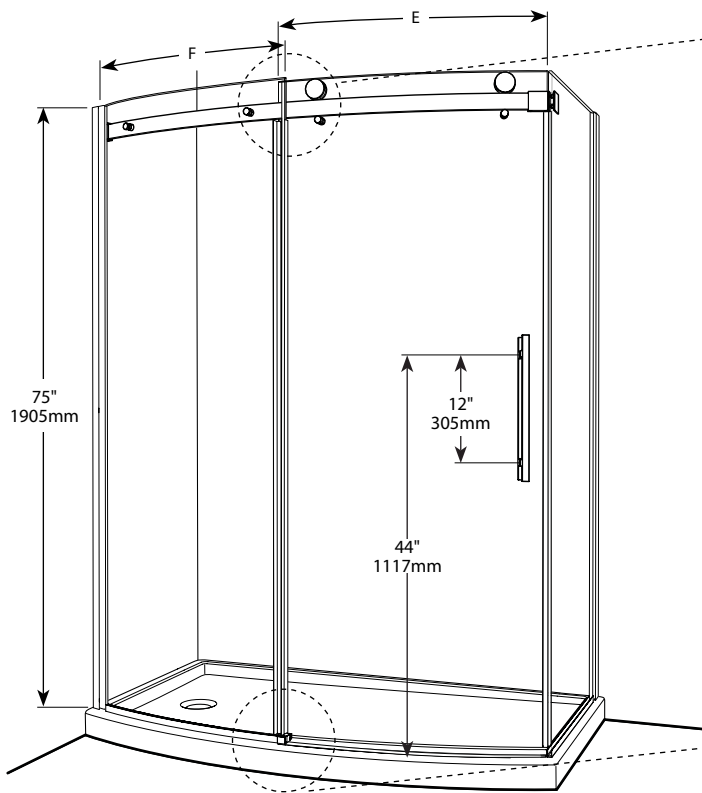

**Bowfront 2 Sided / Courbé 2 côtés | Shower / Douche**

Sliding Curved glass door and fixed panel with return panel / Porte coulissante et panneau courbés avec panneau de retour

Model shown / Modèle présenté : NOVBF6032-11-40L

**FEATURES / CARACTÉRISTIQUES :**

- ◆ Inspired by the original and best-selling Kinetik door series  
*Inspiré par la fameuse série de portes Kinetik*
- ◆ Right or left space-saving sliding door panel  
*Ouverture coulissante à droite ou à gauche pour restreints espaces*
- ◆ Door closes against the return panel only  
*Fermeture contre le panneau de retour seulement*
- ◆ Glass thickness : Curved panels 5/16" (8mm) and return panel 3/8"(10mm)  
*Épaisseur du verre : Panneau courbés 5/16" (8mm) et panneau de retour 3/8"(10mm)*
- ◆ Clear tempered glass  
*Verre trempé clair*
- ◆ 10-year limited warranty  
*Garantie limitée de 10 ans*
- ◆ Microtek glass surface protection included  
*Protection du verre Microtek incluse*
- ◆ Easy to install (see Instruction Manual)  
*Facile à installer (Voir le manuel d'instruction)*

 **Find a store near you**  
**Trouvez votre magasin le plus proche**

|  |  |   |
|--|--|---|
| <b>Project / Projet :</b><br><b>Contact :</b><br><b>Date :</b><br><b>Tel / Tél :</b> | <b>Glass Options / Verre</b><br><b>Return panel / Panneau de retour</b><br><b>40 : Clear / Clair (2 1/8" (10 mm))</b><br><b>Fixed panel and door panel</b><br><b>Panneau fixe et panneau de porte</b><br><b>40 : Clear / Clair (2 1/8" (8 mm))</b> | <b>Finish Options / Fini</b><br><b>11 : Chrome / Chrome</b><br><b>25 : Brushed Nickel / Nickel brossé</b> |
|  |  |   |

**!**

It is mandatory to have a wall stud on each side of the shower unit to securely fasten the rail to the walls.  
 Il est indispensable d'avoir une ossature murale sur chaque côté de la douche pour fixer la barre de roulement.