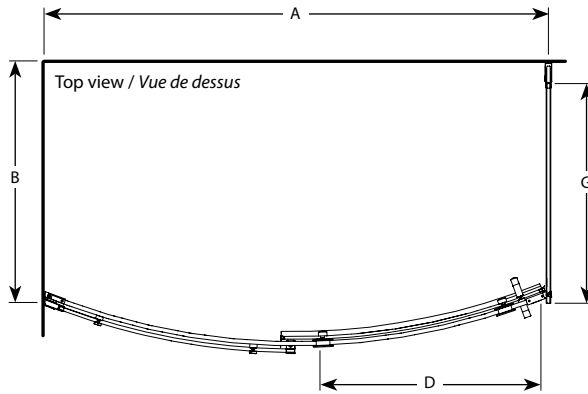

**Bowfront 2 Sided / Courbé 2 côtés | Shower / Douche**

Sliding Curved glass door and fixed panel with return panel / Porte coulissante et panneau courbés avec panneau de retour

Model shown / Modèle présenté : NOVBF6032-11-40L

**FEATURES / CARACTÉRISTIQUES :**

- ◆ Inspired by the original and best-selling Kinetik door series  
*Inspiré par la fameuse série de portes Kinetik*
- ◆ Right or left space-saving sliding door panel  
*Ouverture coulissante à droite ou à gauche pour restreints espaces*
- ◆ Door closes against the return panel only  
*Fermeture contre le panneau de retour seulement*
- ◆ Glass thickness : Curved panels 5/16" (8mm) and return panel 3/8"(10mm)  
*Épaisseur du verre : Panneau courbés 5/16" (8mm) et panneau de retour 3/8"(10mm)*
- ◆ Clear tempered glass  
*Verre trempé clair*
- ◆ 10-year limited warranty  
*Garantie limitée de 10 ans*
- ◆ Microtek glass surface protection included  
*Protection du verre Microtek incluse*
- ◆ Easy to install (see Instruction Manual)  
*Facile à installer (Voir le manuel d'instruction)*

**!**

It is mandatory to have a wall stud on each side of the shower unit to securely fasten the rail to the walls.  
 Il est indispensable d'avoir une ossature murale sur chaque côté de la douche pour fixer la barre de roulement.